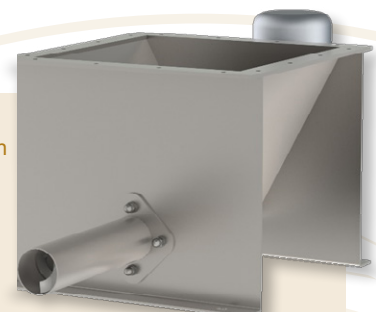

Ваші переваги базисного фідера Hethon

- Гвинти взаємозамінні з фідером з гнучкими стінками
- Об'єм бункера: 16 л
- Легко очистити
- Розширюється за допомогою подовжувального бункера
- Низькі експлуатаційні витрати через кілька точок зносу
- Стійкий та міцний
- Дуже мало контактних частин
- Мінімальне енергоспоживання
- Відмінне співвідношення ціни та якості
- Дозування до 820 л / год

Додаткові насадки Hethon

Базові фідери Hethon поставляються стандартно з відкритою насадкою. У нашому асортименті варіантів ви також можете знайти ряд інших насадок, наприклад, горизонтальні або вертикальні Т-насадки з клапанами або без них, для контрольованого дозування продукту.