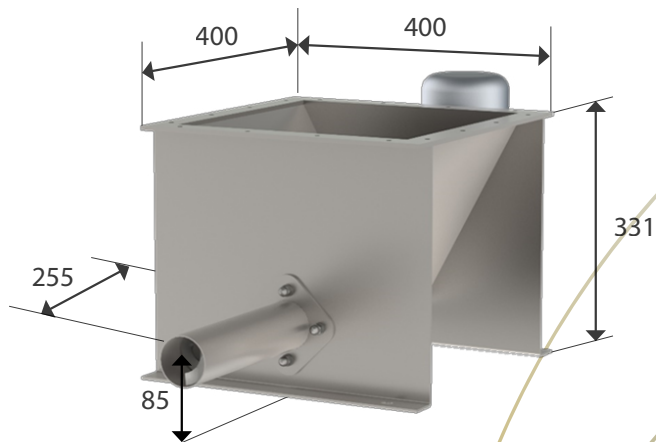

Ви хочете перевірити ваш матеріал у нас?

У нас є тестова кімната і ми можемо перевірити, чи підходить наш фідер для вас. Зв'яжіться з нами, щоб обговорити ваше запитання: ми готові для вас!

КОНТАКТ

Виробник: **Hethon Nederland B.V.**
The Netherlands

Офіційний представник в Україні
ТОВ "Демос"
вул. Василя Сергієнка, 23/113
69114, м. Запоріжжя, Україна
Т +38 (061) 220-89-00, 701-27-14
E demos31@ukr.net