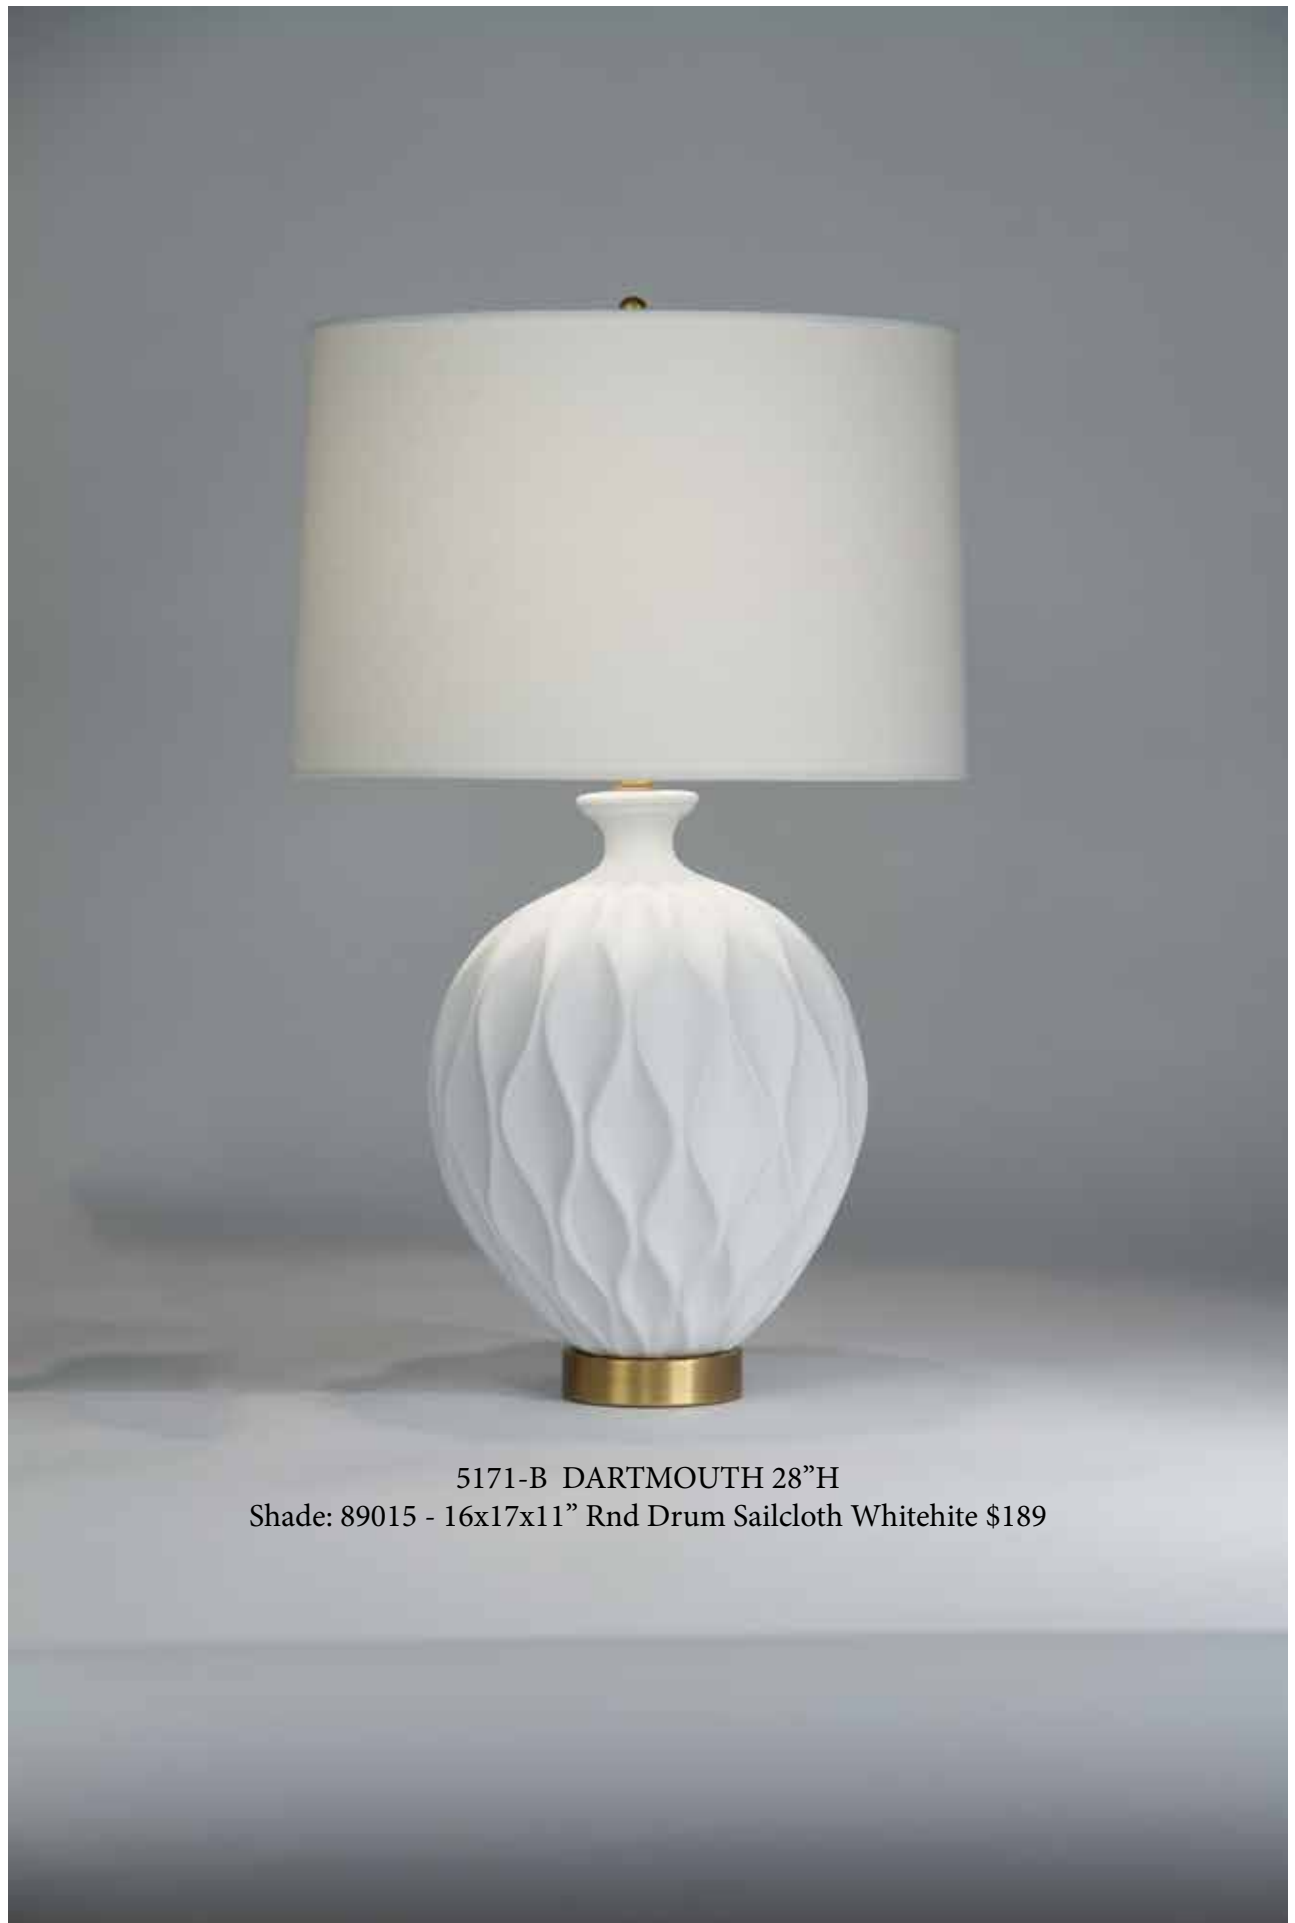

224 MITZI 36"H
Shade: 8993 - 16x17x11" Rnd Drum Linen Oatmeal \$139

225 COCO 29"H
Shade: 89014 - 18x19x11" Rnd Drum Linen Oatmeal \$159

5171-B DARTMOUTH 28"H
Shade: 89015 - 16x17x11" Rnd Drum Sailcloth Whitehite \$189

5171-B DARTMOUTH 28”H
Shade: 89015 - 16x17x11” Rnd Drum Sailcloth Whitehite \$189

5970-L DARTMOOR 34”H
Shade: 89016 - 18x19x11” Rnd Drum Sailcloth White \$189

5970-B DARTMOOR 34"H
Shade: 89016 - 18x19x11" Rnd Drum Sailcloth White \$189

5974 PORTINA 33.5”H
Shade: 89016 - 18x19x11” Rnd Drum Sailcloth White \$199

5972-89015 STRATFORD 29”H
Shade: 89015 - 16x17x11” Rnd Drum Sailcloth White \$289

5972-89140 STRATFORD 29"H
Shade: 89140 - 14-1/2x18x11" Rnd Empire Linen Irish \$289