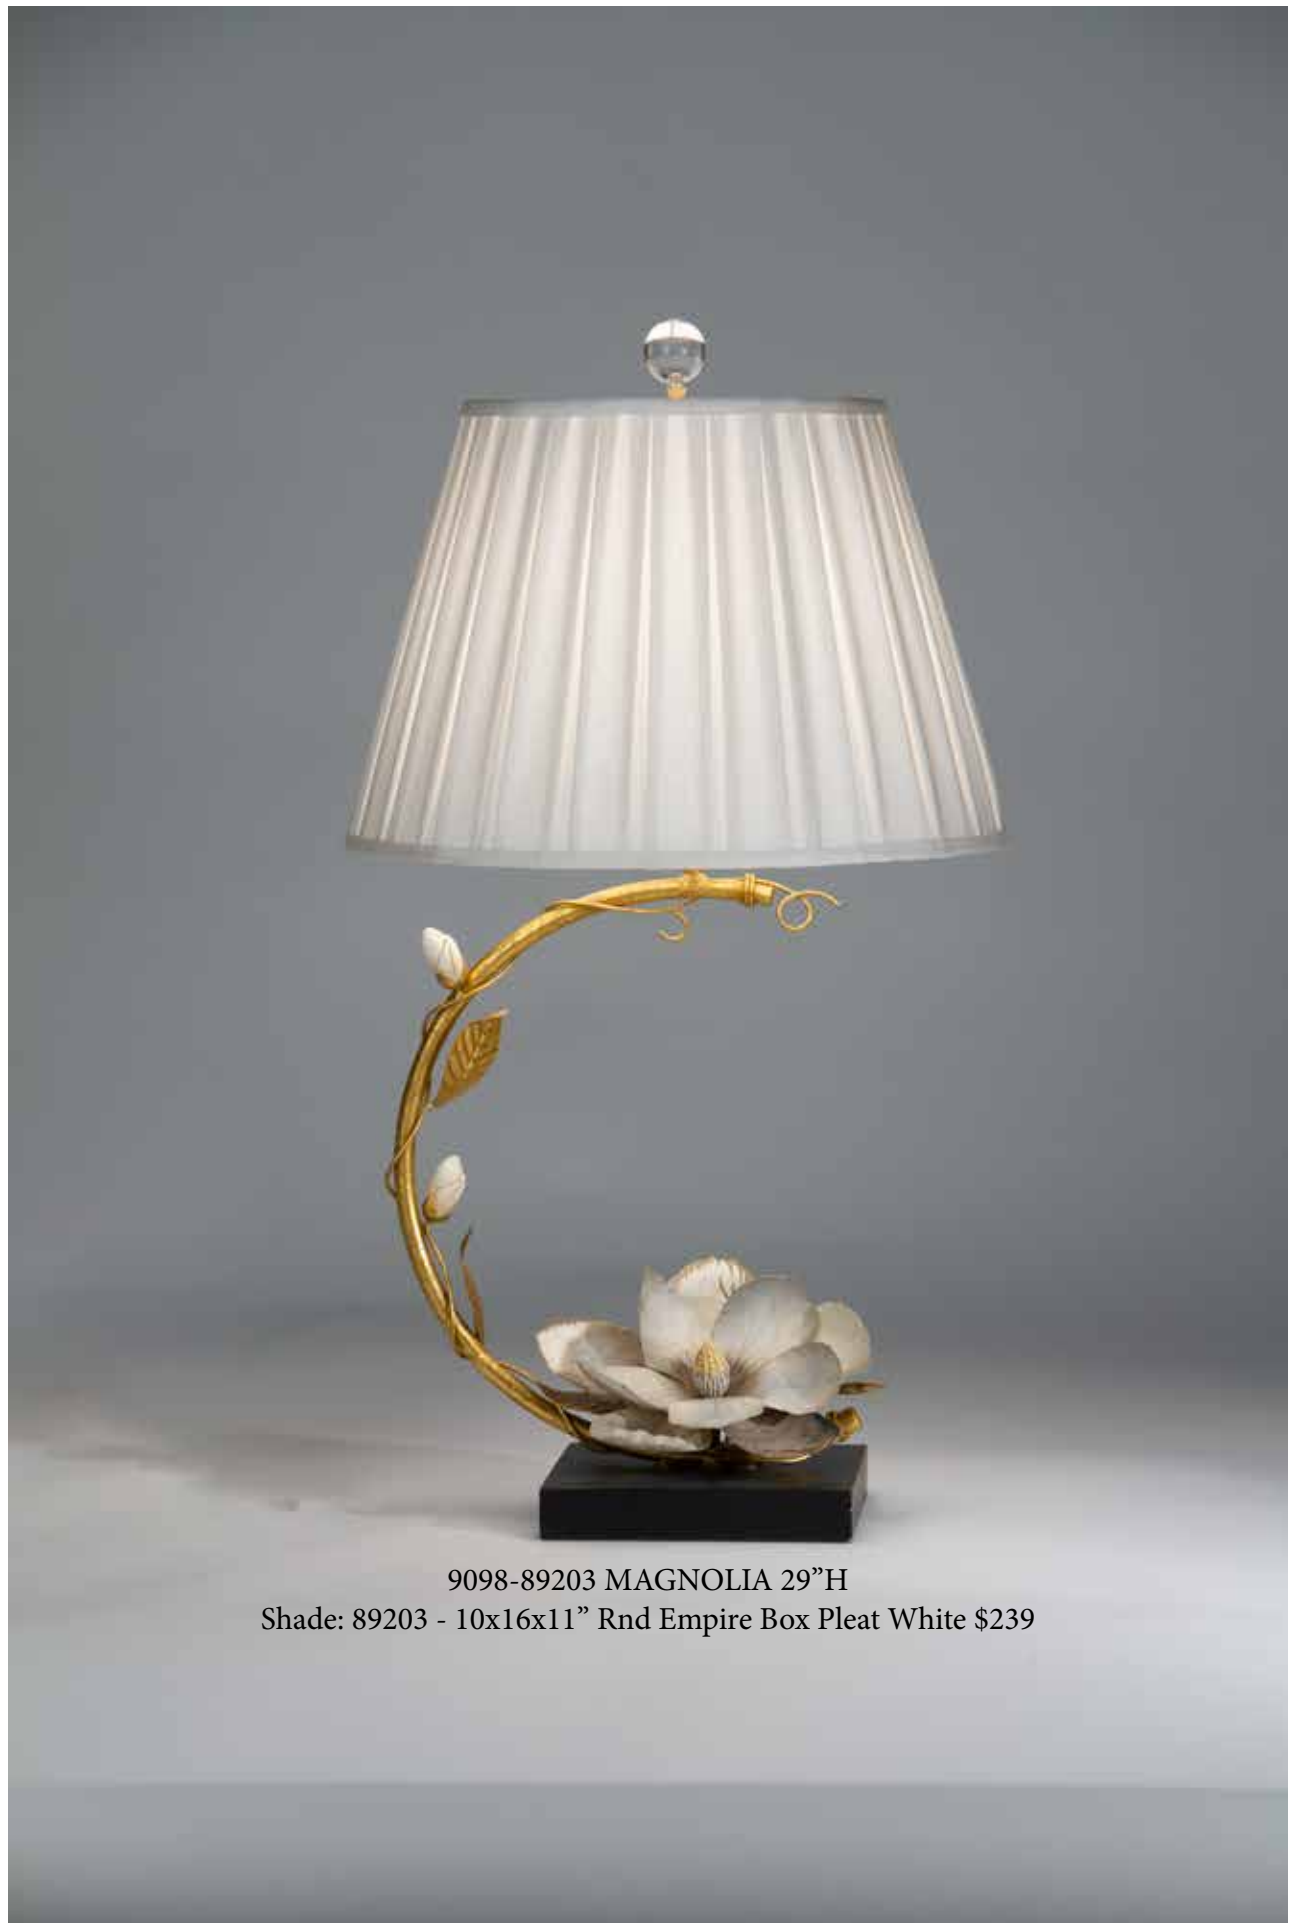

9098-89203 MAGNOLIA 29”H
Shade: 89203 - 10x16x11” Rnd Empire Box Pleat White $239