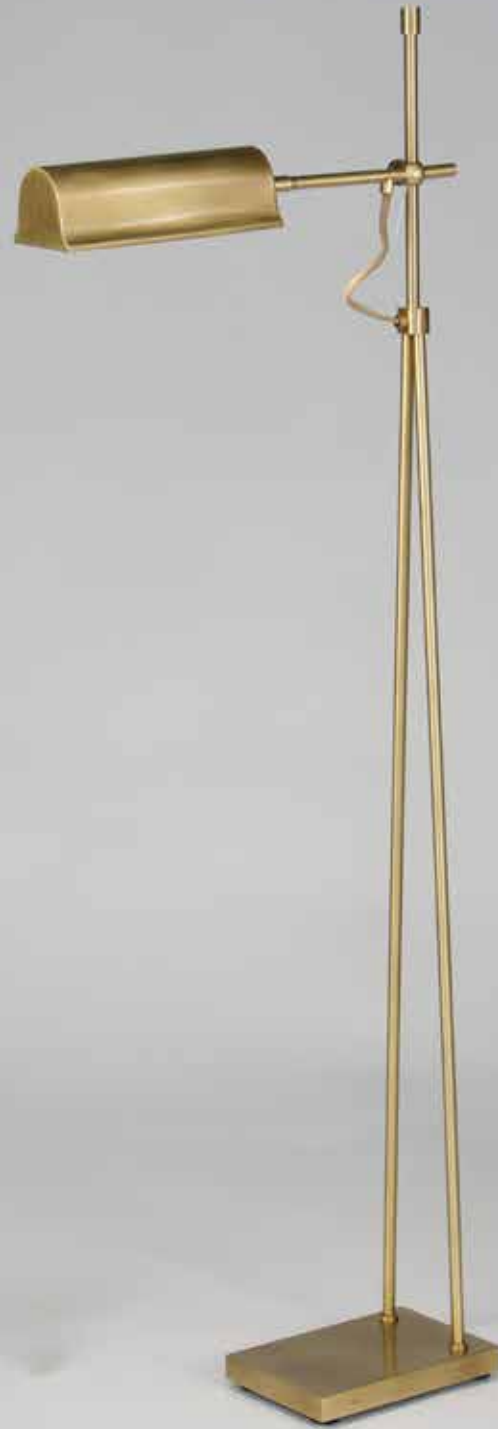

5171-B DARTMOUTH 28”H
Shade: 89015 - 16x17x11” Rnd Drum Sailcloth Whitehite \$189

5970-L DARTMOOR 34”H
Shade: 89016 - 18x19x11” Rnd Drum Sailcloth White \$189

5970-B DARTMOOR 34"H
Shade: 89016 - 18x19x11" Rnd Drum Sailcloth White \$189

9098-89203 MAGNOLIA 29”H
Shade: 89203 - 10x16x11” Rnd Empire Box Pleat White \$239

9097-89141 BLUE WATER LILY 29.5"H
Shade: 89141 - 13x16x10" Rnd Canted Linen Irish \$239

9097-89203 BLUE WATER LILY 29.5"H
Shade: 89203 - 10x16x11" Rnd Empire Box Pleat White \$239

8131 RICHTER 36-53"H \$319

8126 PEERLESS 36-52”H \$229

8123 FREDEERICK 36.5-53”H \$269

8125 VIRGINIA 36-53" \$159

8122 PLAZA 39-53" \$249

8124 STORK 43-52" \$289

8127-89015 ATLANTIS-AB 52.5-62”H
Shade: 89015 - 16x17x11” Rnd Drum Sailcloth White \$379

8127-89015 ATLANTIS-AB 52.5-62”H
Shade: 89140 - 14-1/2x18x11” Rnd Empire Linen Irish \$379

8128-89015 ATLANTIS-AB Table 51-64”H
Shade: 89015 - 16x17x11” Rnd Drum Sailcloth White \$449

8128-89015 ATLANTIS-AB Table 51-64”H
Shade: 89140 - 14-1/2x18x11” Rnd Empire Linen Irish \$449