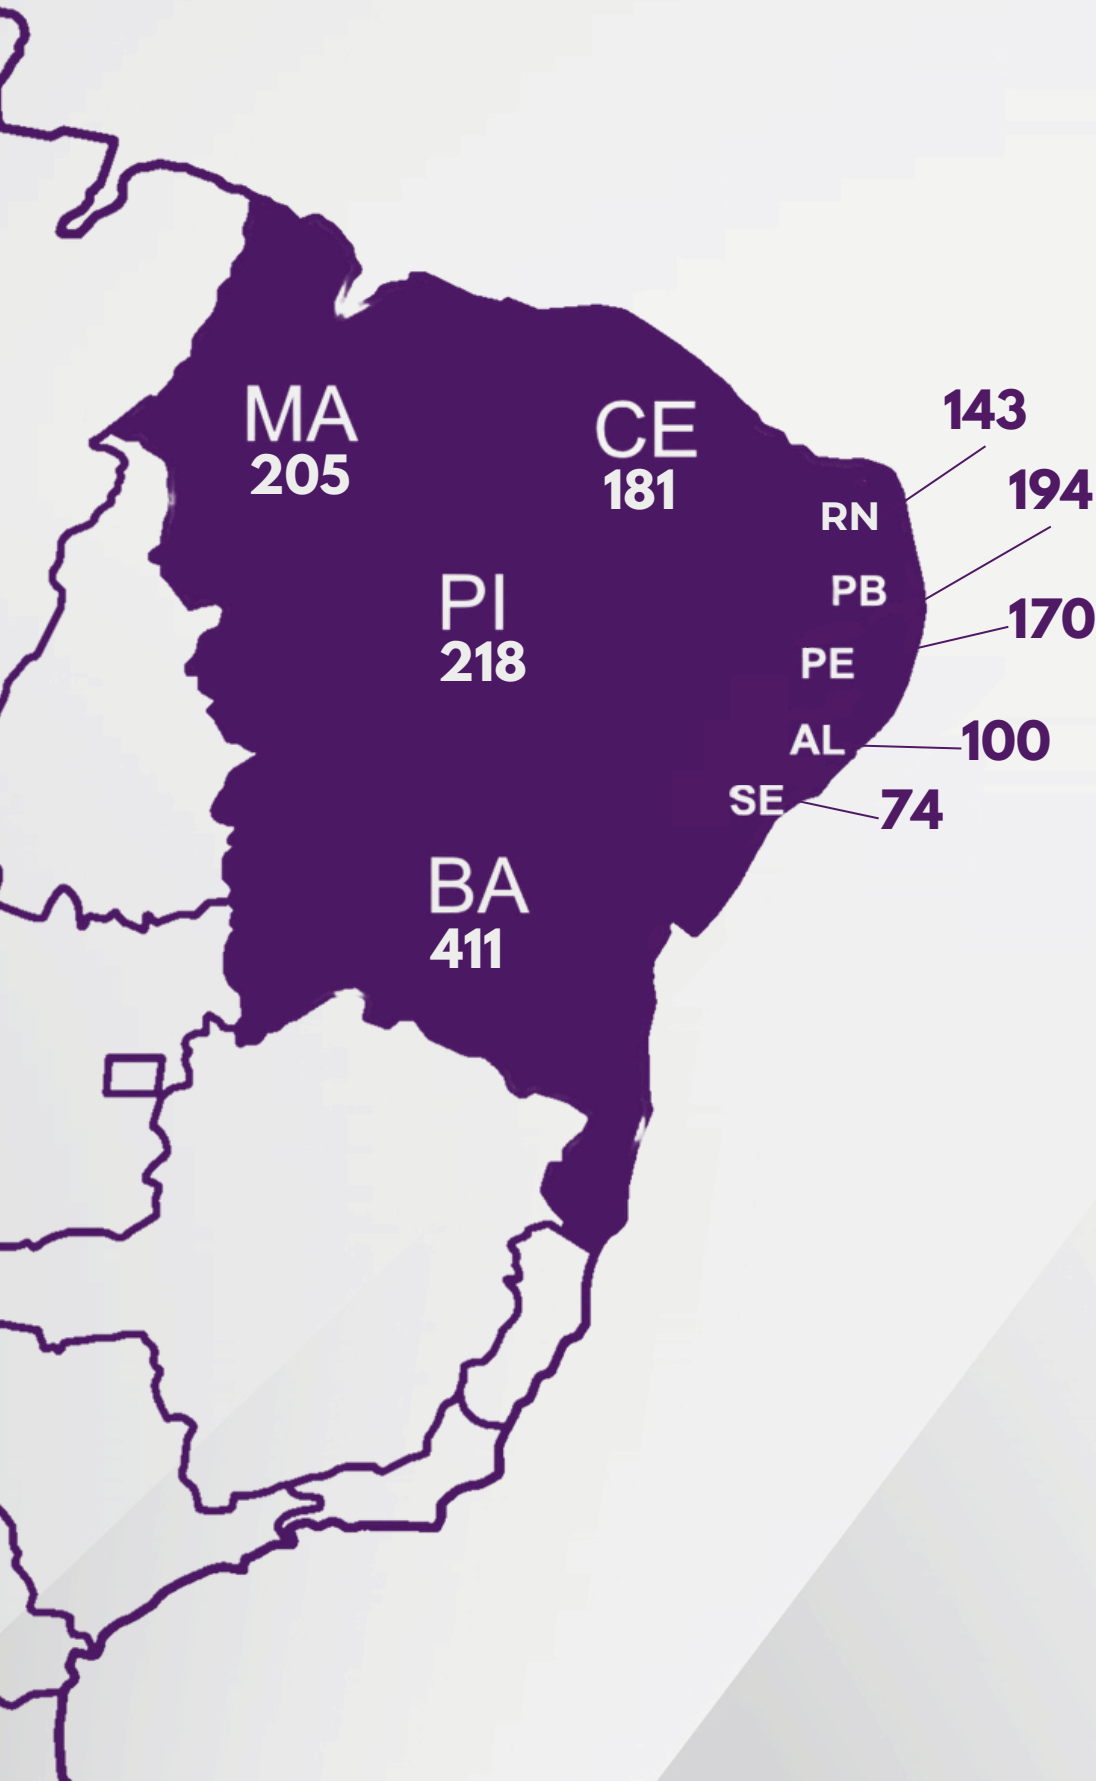

REGIÃO NORDESTE

1.696 MUNICÍPIOS