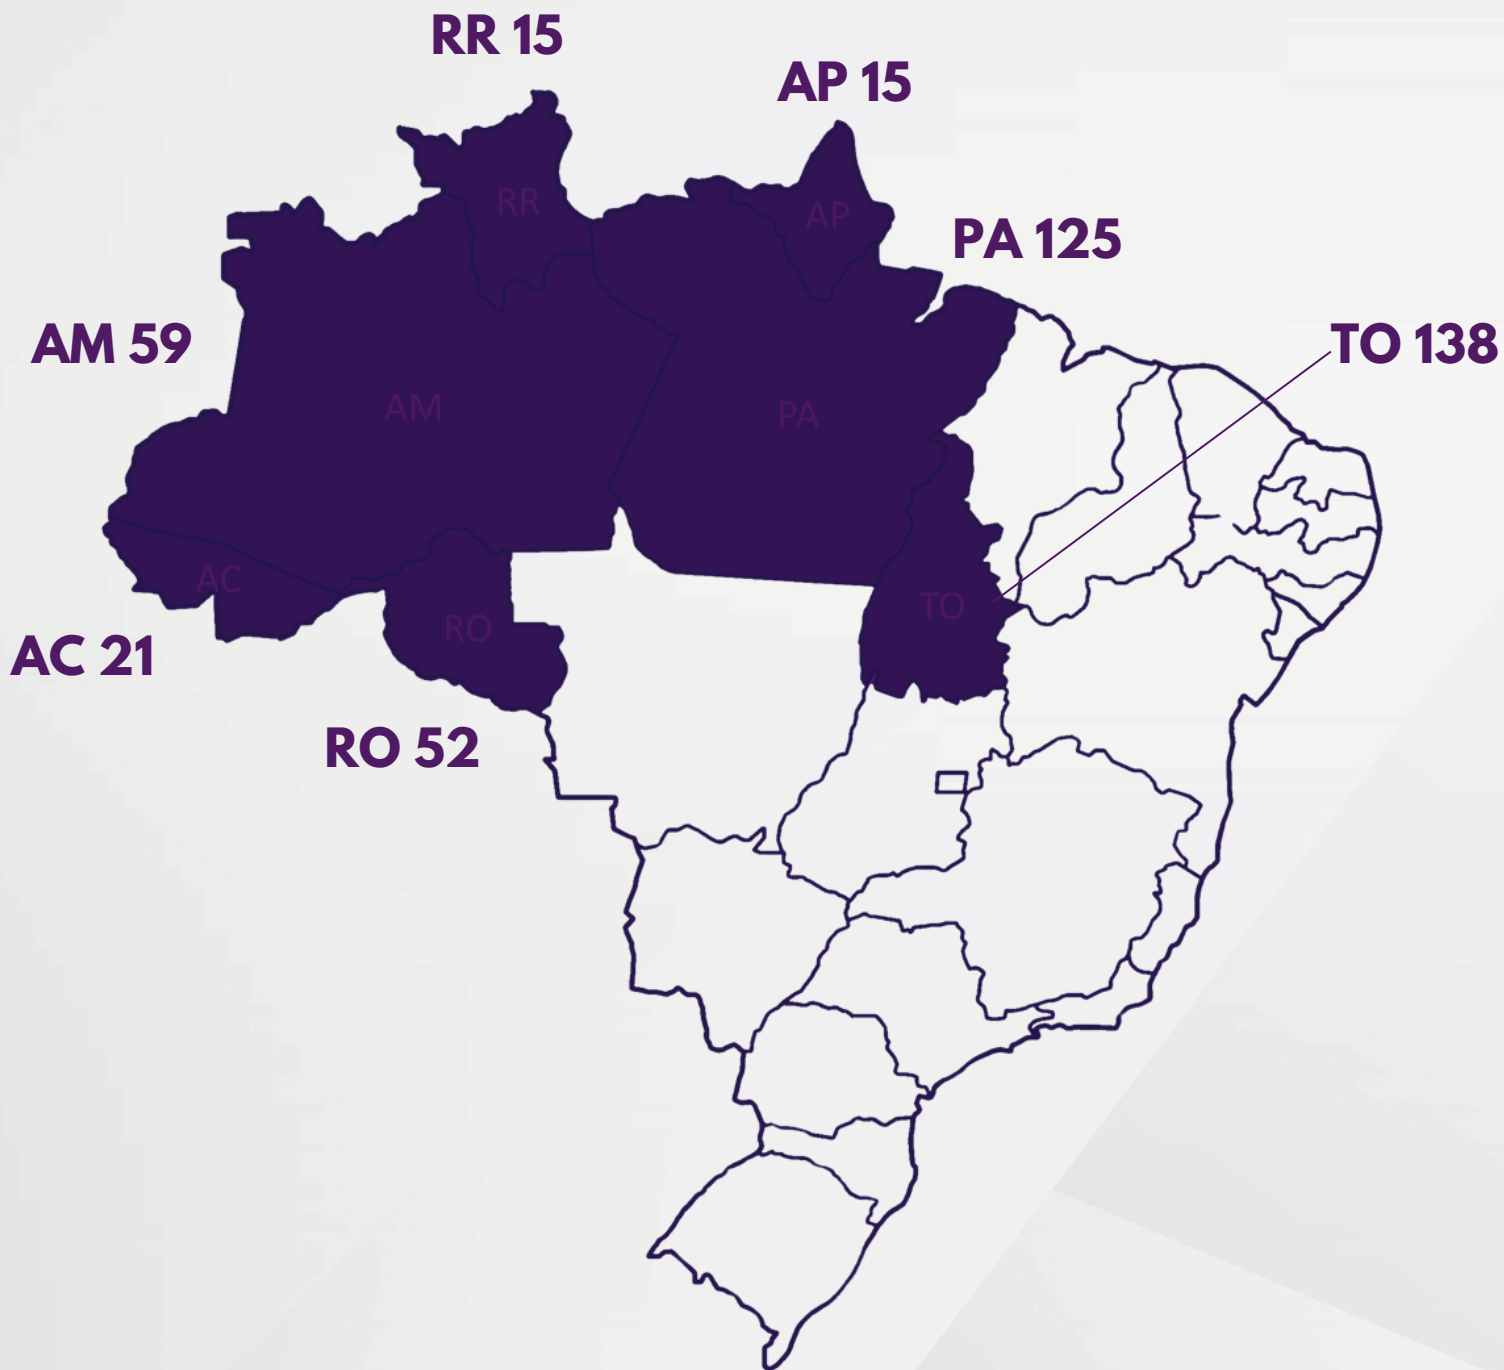

ANIVERSÁRIOS DAS CIDADES DO BRASIL 2024

Material de apoio para ações e campanhas regionais.

**Levantamento da data de aniversário de 1.533
cidades de todo o Brasil, divididas por região.**

**HASTA
MARKETING
.a0 COM**

Alagoas -----	pág 21
Bahia -----	pág 24
Ceará -----	pág 37
Maranhão -----	pág 43
Paraíba -----	pág 50
Pernambuco -----	pág 56
Piauí -----	pág 62
Rio Grande do Norte -----	pág 69
Sergipe -----	pág 74

CENTRO-OESTE

Distrito Federal -----	pág 77
Goiás -----	pág 77
Mato Grosso -----	pág 85
Mato Grosso do Sul -----	pág 89

SUDESTE

Espírito Santo -----	pág 92
Minas Gerais -----	pág 94
Rio de Janeiro -----	pág 116
São Paulo -----	pág 118

SUL

Paraná -----	pág 133
Rio Grande do Sul -----	pág 142
Santa Catarina -----	pág 153

REGIÃO NORTE

425 MUNICÍPIOS

Acrelândia - AC	25/04/2024 quinta-feira
Assis Brasil - AC	14/05/2024 terça-feira
Brasiléia - AC	03/07/2024 quarta-feira
Bujari - AC	28/04/2024 domingo
Capixaba - AC	28/04/2024 domingo
Cruzeiro do Sul - AC	28/09/2024 sábado
Epitaciolândia - AC	28/04/2024 domingo
Feijó - AC	21/12/2024 sábado
Jordão - AC	28/04/2024 domingo
Mâncio Lima - AC	30/05/2024 quinta-feira
Manoel Urbano - AC	14/05/2024 terça-feira
Marechal Thaumaturgo - AC	05/11/2024 terça-feira
Plácido de Castro - AC	30/03/2024 sábado
Porto Acre - AC	28/04/2024 domingo
Porto Walter - AC	28/04/2024 domingo
Rodrigues Alves - AC	28/07/2024 domingo
Santa Rosa do Purus - AC	28/04/2024 domingo
Sena Madureira - AC	25/09/2024 quarta-feira
Senador Guimard - AC	14/05/2024 terça-feira
Tarauacá - AC	24/04/2024 quarta-feira
Xapuri - AC	22/03/2024 sexta-feira