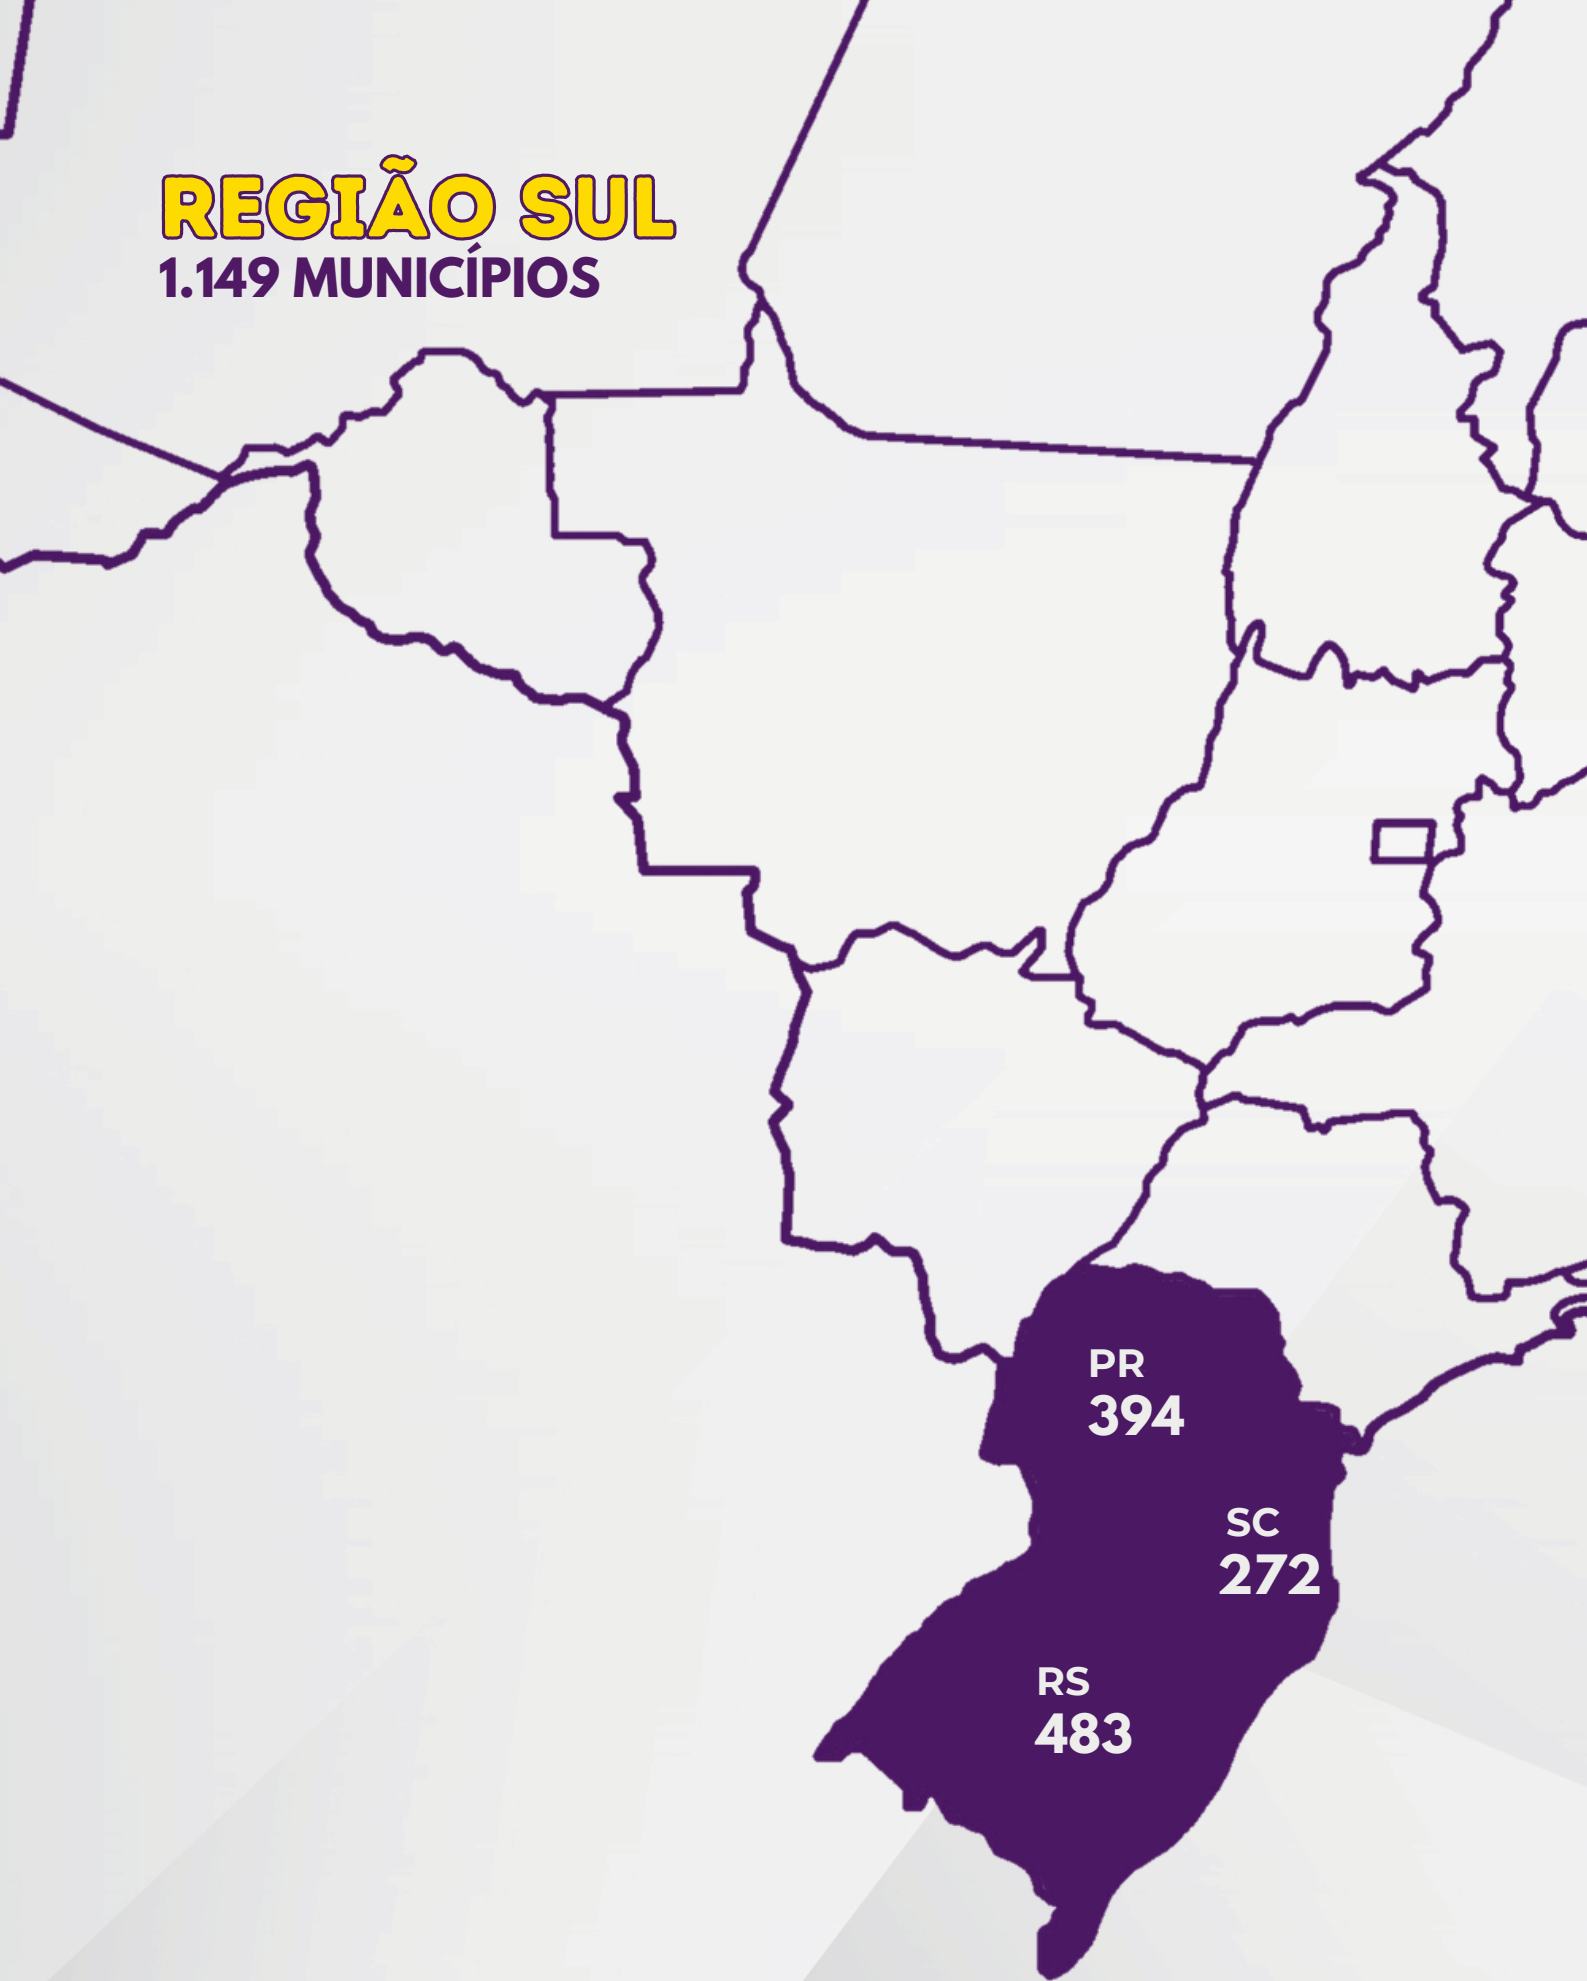

REGIÃO SUL

1.149 MUNICÍPIOS