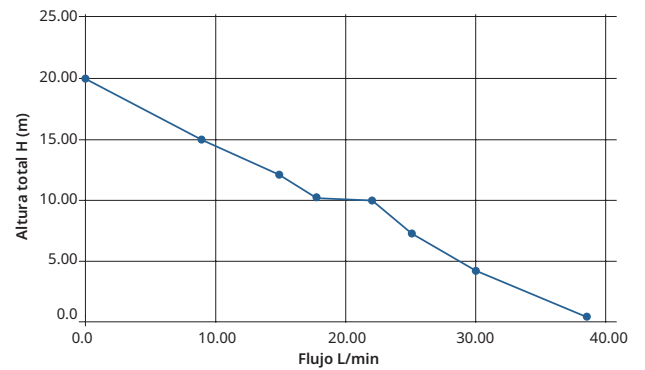

Instalación

Selección del lugar de instalación

- Instala el Presurizador en una base estable y nivelada.
- Debe colocarse en un entorno ventilado y seco.
- Puede instalarse al aire libre, pero debe contar con una cubierta adecuada para prevenir el viento, la lluvia y la congelación.
- Asegúrate de que el espacio sea suficiente para poder dar mantenimiento.
- Para fijar el equipo a muro se incluyen pijas.

Gráfica de rendimiento.

Escanea y
conoce más

Cualquier modificación física al diseño del producto o uso diferente al especificado invalida el respaldo de la garantía brindada por Rotoplas.