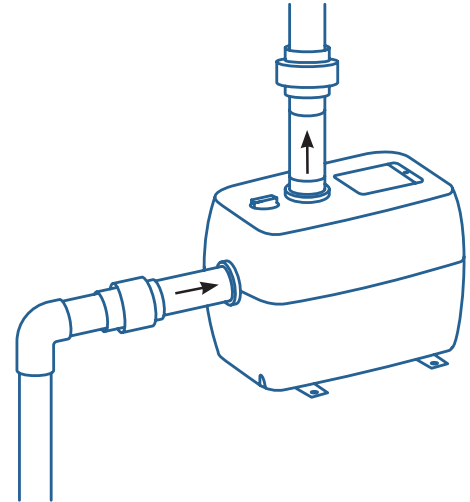

Instalación

Selección del lugar de instalación

- Instala el Presurizador en una base estable y nivelada.
- Debe colocarse en un entorno ventilado y seco.
- Puede instalarse al aire libre, pero debe contar con una cubierta adecuada para prevenir el viento, la lluvia y la congelación.
- Asegúrate de que el espacio sea suficiente para poder dar mantenimiento.
- Para fijar el equipo a muro se incluyen pijas.

Gráfica de rendimiento.

Escanea y
conoce más

Cualquier modificación física al diseño del producto o uso diferente al especificado invalida el respaldo de la garantía brindada por Rotoplas.