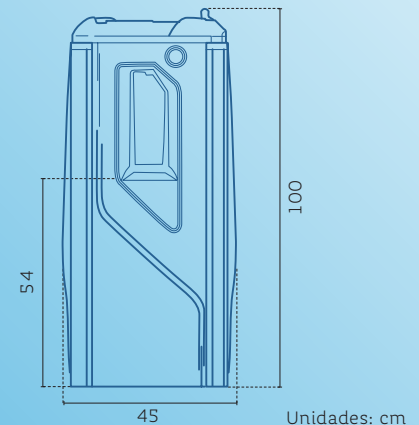

10 Años de garantía Rotoplas en Mueble | **5** Años de garantía Rotoplas en Componentes

*Soluciones Integrales con costo adicional. **Colores simulados, el color del producto puede variar.

Cualquier modificación física al diseño del producto o uso diferente al especificado invalida el respaldo de la garantía brindada por Rotoplas.