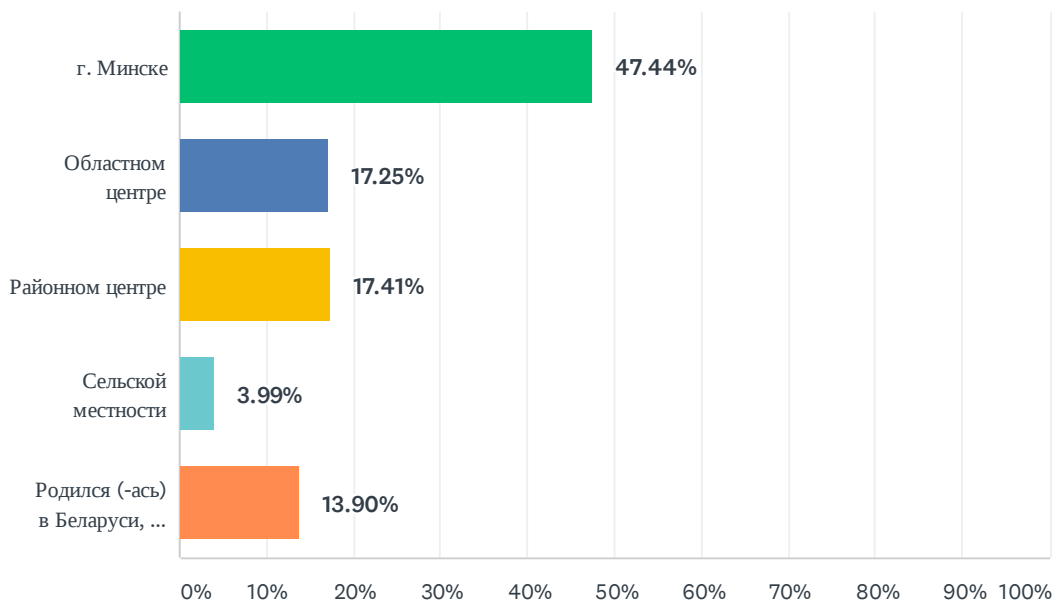

Q1 Ваш пол:

Answered: 647 Skipped: 0

ANSWER CHOICES	RESPONSES	
Женский	48.69%	315
Мужской	51.16%	331
Другой	0.46%	3
TOTAL		647

Q2 Ваш возраст:

Answered: 643 Skipped: 4

ANSWER CHOICES	RESPONSES	
18 to 24	9.64%	62
25 to 34	26.91%	173
35 to 44	32.66%	210
45 to 54	16.49%	106
55 to 64	10.89%	70
65 to 74	2.95%	19
75 или старше	0.47%	3
TOTAL		643

Q3 Вы живёте в:

Answered: 626 Skipped: 21

ANSWER CHOICES	RESPONSES	
г. Минске	47.44%	297
Областном центре	17.25%	108
Районном центре	17.41%	109
Сельской местности	3.99%	25
Родился (-ась) в Беларуси, но живу в:	13.90%	87
TOTAL		626

Q4 Насколько Вы заинтересованы в белорусской политике?

Answered: 617 Skipped: 30

ANSWER CHOICES	RESPONSES	
Крайне заинтересован	25.12%	155
Очень заинтересован	37.12%	229
Умеренно заинтересован	29.01%	179
Немного заинтересован	6.32%	39
Не заинтересован	2.43%	15
TOTAL		617