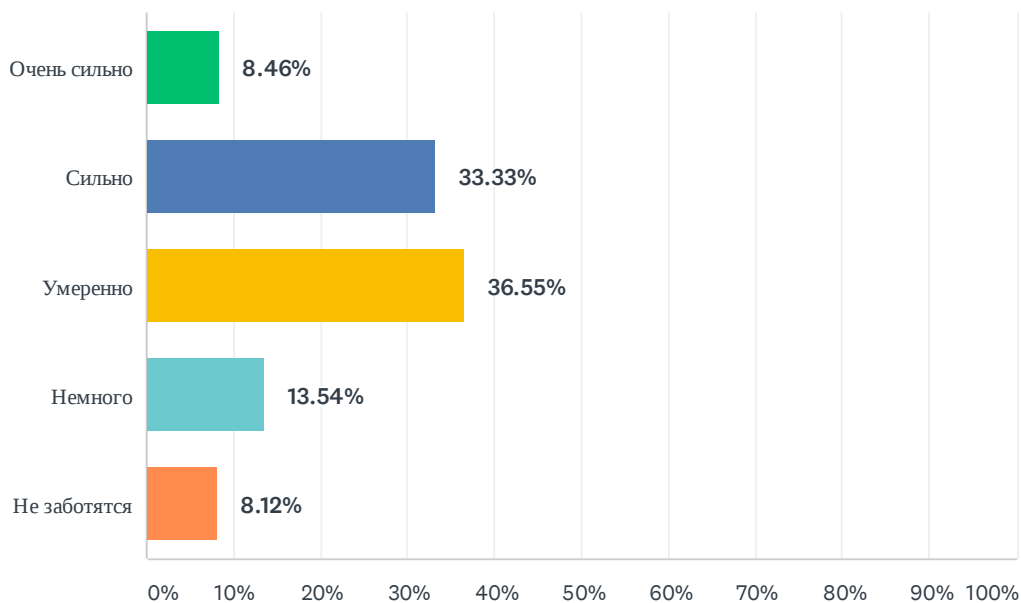

Q4 Насколько Вы заинтересованы в белорусской политике?

Answered: 617 Skipped: 30

ANSWER CHOICES	RESPONSES	
Крайне заинтересован	25.12%	155
Очень заинтересован	37.12%	229
Умеренно заинтересован	29.01%	179
Немного заинтересован	6.32%	39
Не заинтересован	2.43%	15
TOTAL		617

Q5 Сколько времени Вы тратите на размышления о кандидатах в президенты?

Answered: 613 Skipped: 34

ANSWER CHOICES	RESPONSES	
Очень много	17.13%	105
Много	36.38%	223
Умеренное количество	31.97%	196
Немного	10.60%	65
Не трачу	3.92%	24
TOTAL		613

Q6 Насколько политические кандидаты заботятся о том, что думают такие люди, как Вы?

Answered: 591 Skipped: 56

ANSWER CHOICES	RESPONSES	
Очень сильно	8.46%	50
Сильно	33.33%	197
Умеренно	36.55%	216
Немного	13.54%	80
Не заботятся	8.12%	48
TOTAL		591