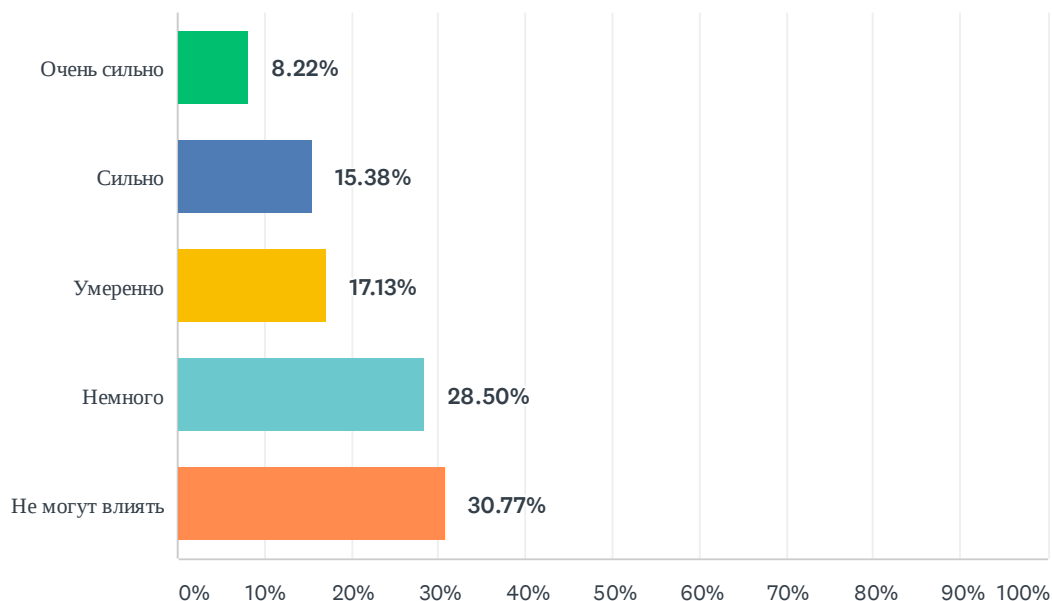

Q8 Насколько люди, подобные Вам, могут влиять на то, что делает правительство?

Answered: 572 Skipped: 75

ANSWER CHOICES	RESPONSES	
Очень сильно	8.22%	47
Сильно	15.38%	88
Умеренно	17.13%	98
Немного	28.50%	163
Не могут влиять	30.77%	176
TOTAL		572