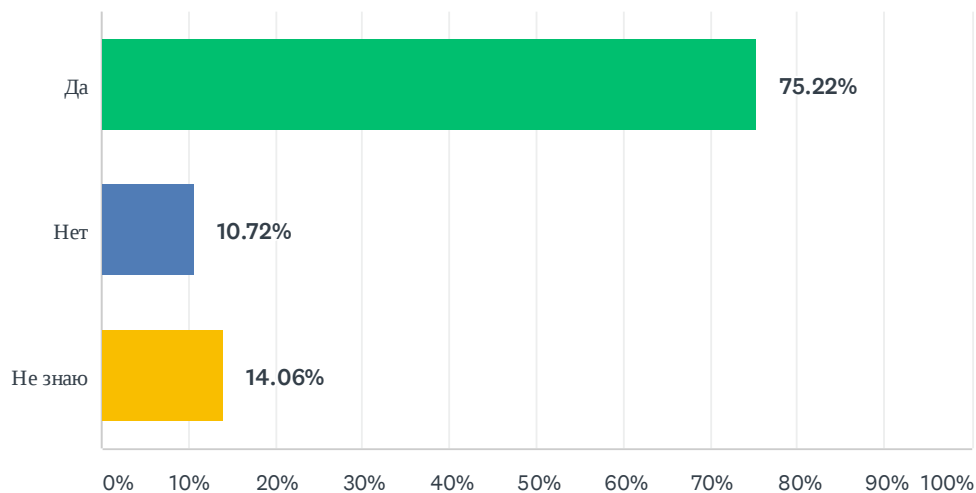

Q9 Собираетесь ли Вы голосовать на выборах президента Беларуси?

Answered: 569 Skipped: 78

ANSWER CHOICES	RESPONSES	
Да	75.22%	428
Нет	10.72%	61
Не знаю	14.06%	80
TOTAL		569