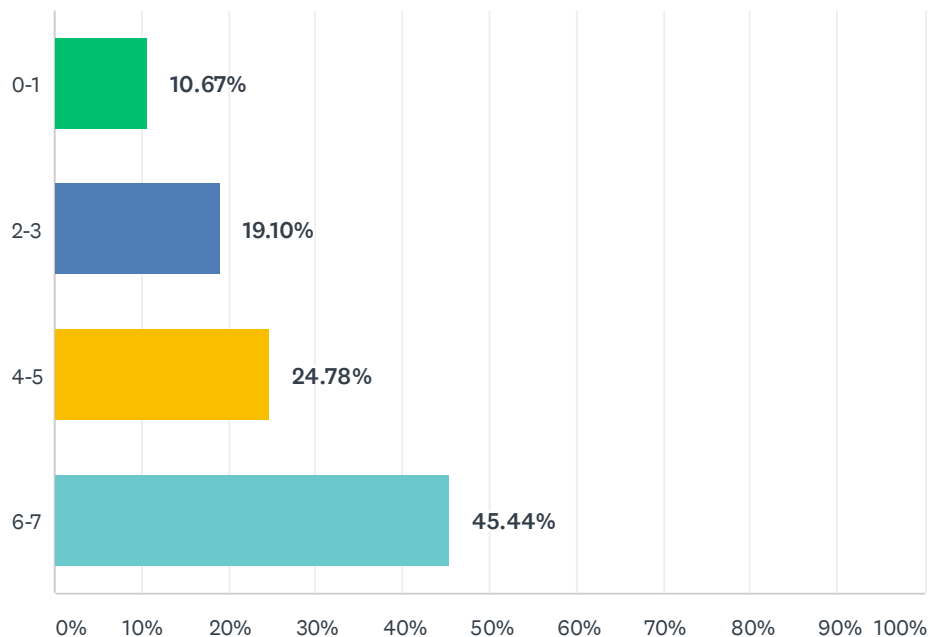

Q7 Сколько дней в неделю Вы говорите о политике с семьей или друзьями?

Answered: 581 Skipped: 66

ANSWER CHOICES	RESPONSES
0-1	10.67% 62
2-3	19.10% 111
4-5	24.78% 144
6-7	45.44% 264
TOTAL	581