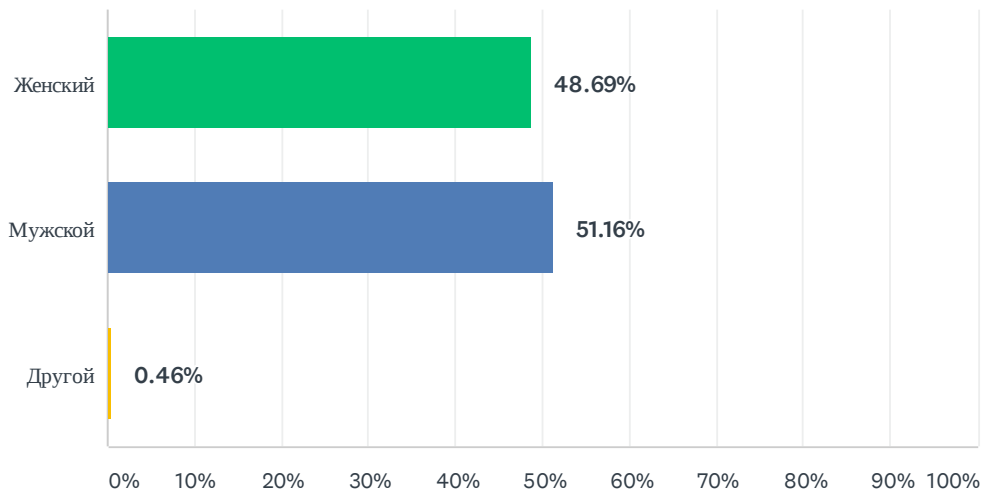

Q1 Ваш пол:

Answered: 647 Skipped: 0

ANSWER CHOICES	RESPONSES	
Женский	48.69%	315
Мужской	51.16%	331
Другой	0.46%	3
TOTAL		647

Q2 Ваш возраст:

Answered: 643 Skipped: 4

ANSWER CHOICES	RESPONSES	
18 to 24	9.64%	62
25 to 34	26.91%	173
35 to 44	32.66%	210
45 to 54	16.49%	106
55 to 64	10.89%	70
65 to 74	2.95%	19
75 или старше	0.47%	3
TOTAL		643

Q3 Вы живёте в:

Answered: 626 Skipped: 21

ANSWER CHOICES	RESPONSES	
г. Минске	47.44%	297
Областном центре	17.25%	108
Районном центре	17.41%	109
Сельской местности	3.99%	25
Родился (-ась) в Беларуси, но живу в:	13.90%	87
TOTAL		626

Q4 Насколько Вы заинтересованы в белорусской политике?

Answered: 617 Skipped: 30

ANSWER CHOICES	RESPONSES	
Крайне заинтересован	25.12%	155
Очень заинтересован	37.12%	229
Умеренно заинтересован	29.01%	179
Немного заинтересован	6.32%	39
Не заинтересован	2.43%	15
TOTAL		617