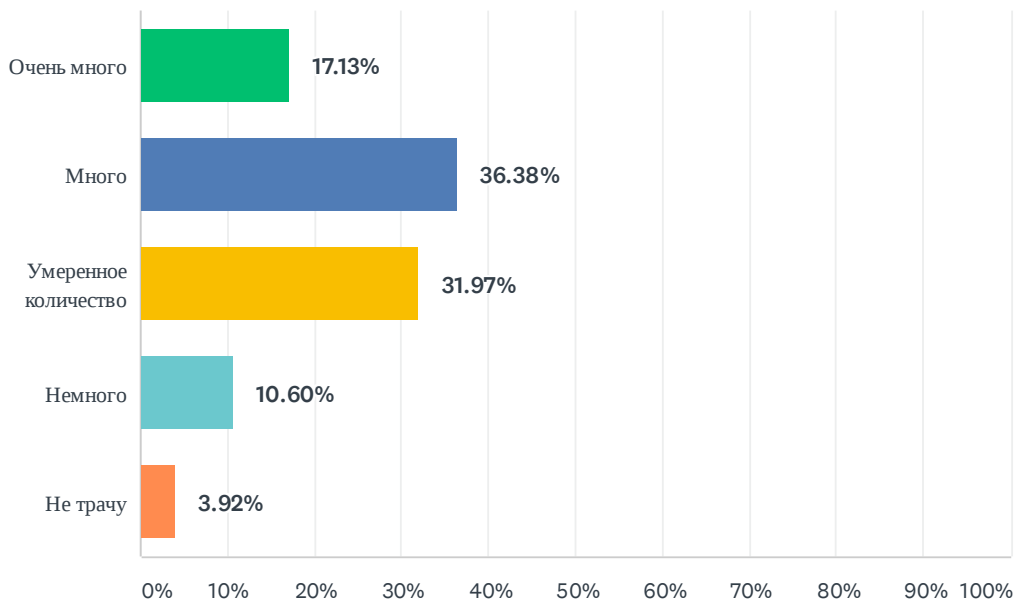

Q3 Вы живёте в:

Answered: 626 Skipped: 21

ANSWER CHOICES	RESPONSES	
г. Минске	47.44%	297
Областном центре	17.25%	108
Районном центре	17.41%	109
Сельской местности	3.99%	25
Родился (-ась) в Беларуси, но живу в:	13.90%	87
TOTAL		626

Q4 Насколько Вы заинтересованы в белорусской политике?

Answered: 617 Skipped: 30

ANSWER CHOICES	RESPONSES	
Крайне заинтересован	25.12%	155
Очень заинтересован	37.12%	229
Умеренно заинтересован	29.01%	179
Немного заинтересован	6.32%	39
Не заинтересован	2.43%	15
TOTAL		617

Q5 Сколько времени Вы тратите на размышления о кандидатах в президенты?

Answered: 613 Skipped: 34

ANSWER CHOICES	RESPONSES	
Очень много	17.13%	105
Много	36.38%	223
Умеренное количество	31.97%	196
Немного	10.60%	65
Не трачу	3.92%	24
TOTAL		613