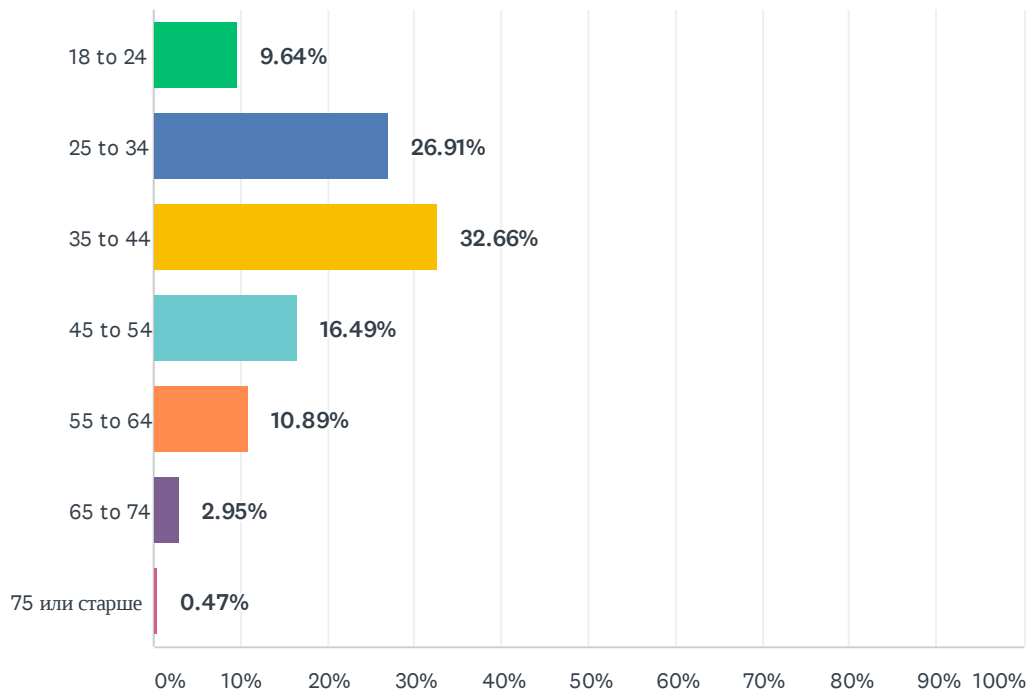

Q1 Ваш пол:

Answered: 647 Skipped: 0

ANSWER CHOICES	RESPONSES	
Женский	48.69%	315
Мужской	51.16%	331
Другой	0.46%	3
TOTAL		647

Q2 Ваш возраст:

Answered: 643 Skipped: 4

ANSWER CHOICES	RESPONSES	
18 to 24	9.64%	62
25 to 34	26.91%	173
35 to 44	32.66%	210
45 to 54	16.49%	106
55 to 64	10.89%	70
65 to 74	2.95%	19
75 или старше	0.47%	3
TOTAL		643

Q3 Вы живёте в:

Answered: 626 Skipped: 21

ANSWER CHOICES	RESPONSES	
г. Минске	47.44%	297
Областном центре	17.25%	108
Районном центре	17.41%	109
Сельской местности	3.99%	25
Родился (-ась) в Беларуси, но живу в:	13.90%	87
TOTAL		626

Q4 Насколько Вы заинтересованы в белорусской политике?

Answered: 617 Skipped: 30

ANSWER CHOICES	RESPONSES	
Крайне заинтересован	25.12%	155
Очень заинтересован	37.12%	229
Умеренно заинтересован	29.01%	179
Немного заинтересован	6.32%	39
Не заинтересован	2.43%	15
TOTAL		617