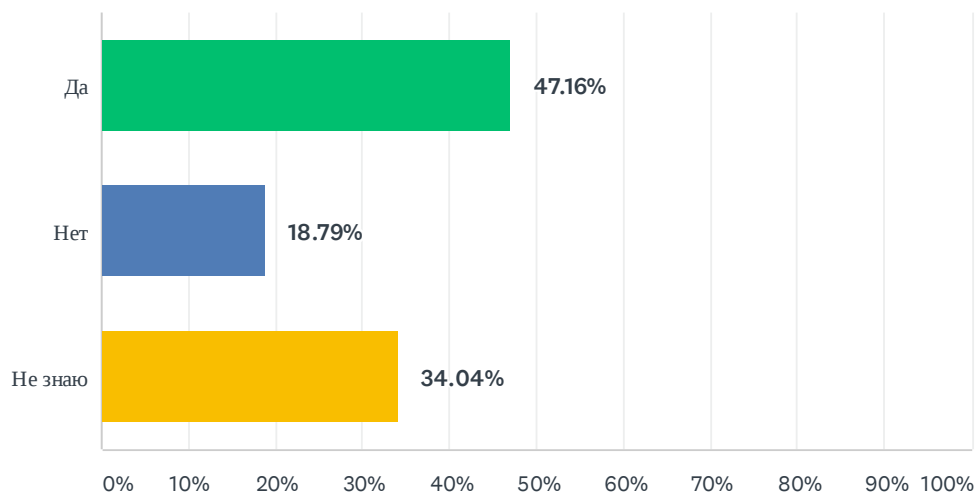

Answered: 572 Skipped: 75

ANSWER CHOICES	RESPONSES	
Очень сильно	8.22%	47
Сильно	15.38%	88
Умеренно	17.13%	98
Немного	28.50%	163
Не могут влиять	30.77%	176
TOTAL		572

Q9 Собираетесь ли Вы голосовать на выборах президента Беларуси?

Answered: 569 Skipped: 78

ANSWER CHOICES	RESPONSES	
Да	75.22%	428
Нет	10.72%	61
Не знаю	14.06%	80
TOTAL		569

Q10 Собираетесь ли Вы принять участие в экзитполе на выборах президента в Беларуси?

Answered: 564 Skipped: 83