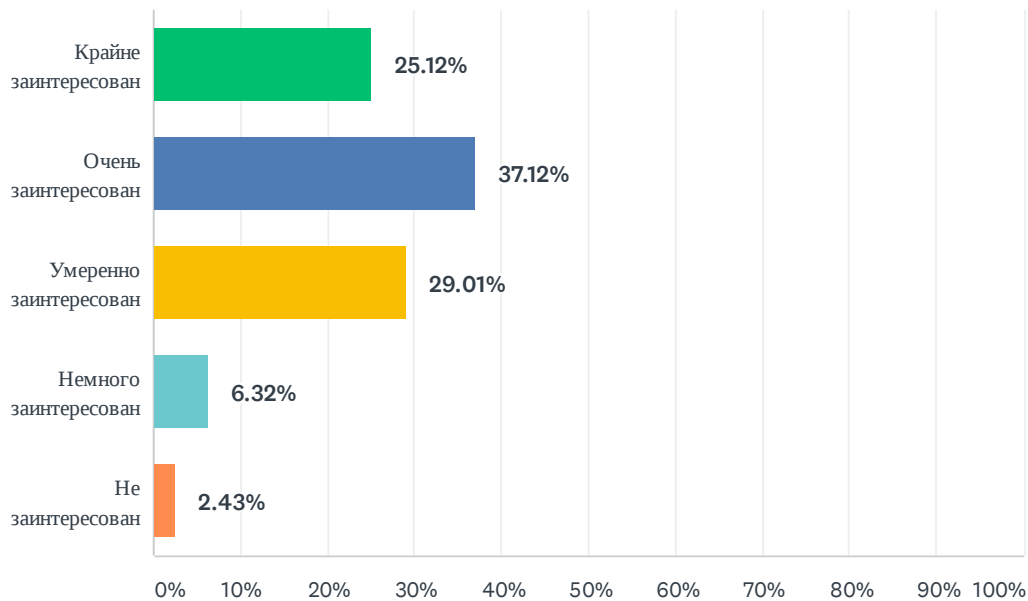

Q3 Вы живёте в:

Answered: 626 Skipped: 21

ANSWER CHOICES	RESPONSES	
г. Минске	47.44%	297
Областном центре	17.25%	108
Районном центре	17.41%	109
Сельской местности	3.99%	25
Родился (-ась) в Беларуси, но живу в:	13.90%	87
TOTAL		626

Q4 Насколько Вы заинтересованы в белорусской политике?

Answered: 617 Skipped: 30

ANSWER CHOICES	RESPONSES	
Крайне заинтересован	25.12%	155
Очень заинтересован	37.12%	229
Умеренно заинтересован	29.01%	179
Немного заинтересован	6.32%	39
Не заинтересован	2.43%	15
TOTAL		617