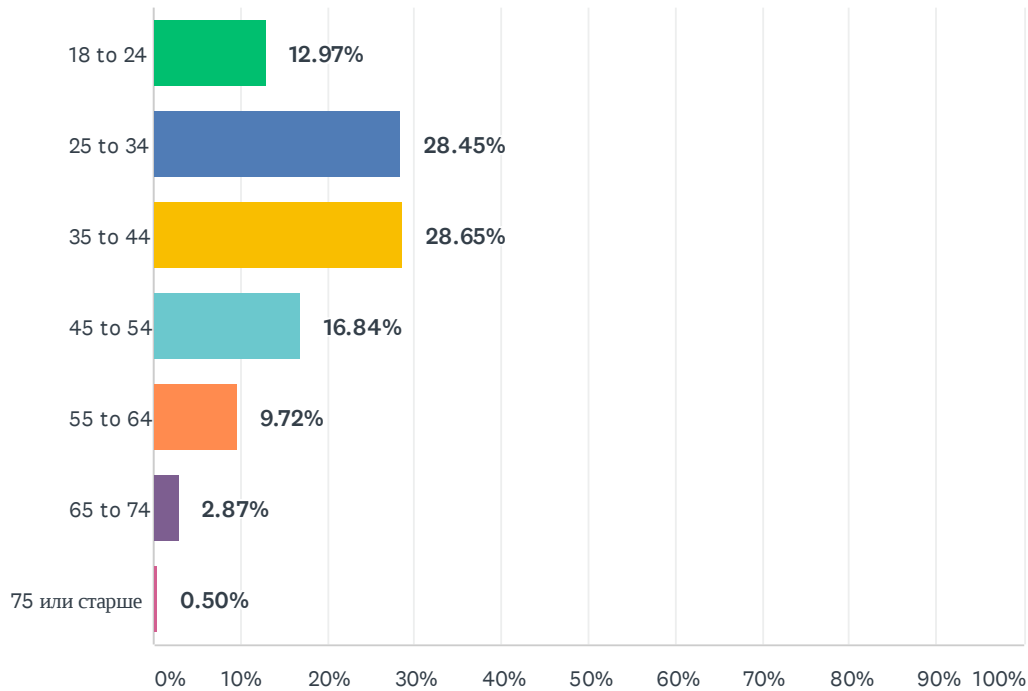

Q1 Ваш пол:

Answered: 12,329 Skipped: 0

ANSWER CHOICES	RESPONSES	
Женский	39.83%	4,911
Мужской	59.78%	7,370
Другой	0.52%	64
TOTAL		12,329

Q2 Ваш возраст:

Answered: 11,340 Skipped: 989

ANSWER CHOICES	RESPONSES	
18 to 24	12.97%	1,471
25 to 34	28.45%	3,226
35 to 44	28.65%	3,249
45 to 54	16.84%	1,910
55 to 64	9.72%	1,102
65 to 74	2.87%	325
75 или старше	0.50%	57
TOTAL		11,340

Q3 Вы живёте в:

Answered: 10,716 Skipped: 1,613

ANSWER CHOICES	RESPONSES	
г. Минске	42.81%	4,587
Областном центре	19.07%	2,044
Районном центре	24.51%	2,626
Сельской местности	6.66%	714
Родился (-ась) в Беларуси, но живу в:	6.95%	745
TOTAL		10,716