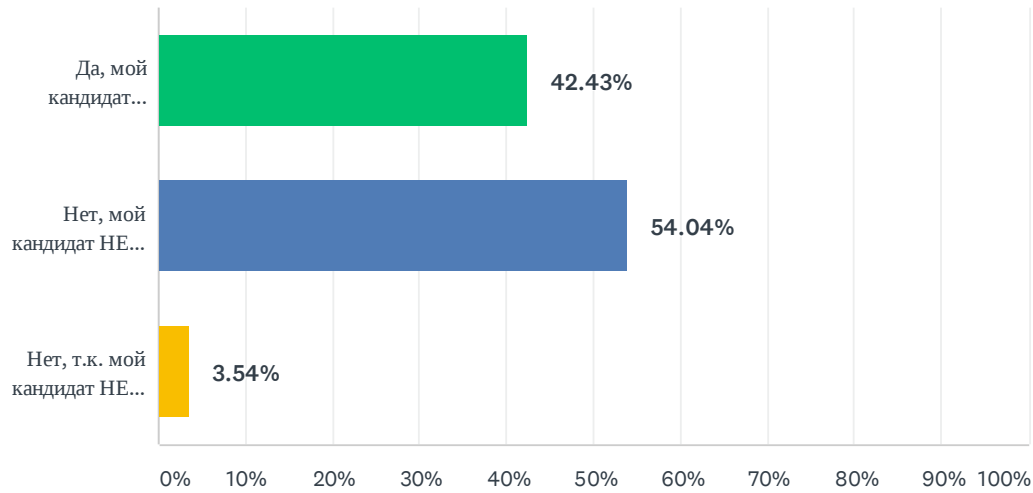

Q8 Победил ли Ваш кандидат на выборах президента Беларуси 2020?

Answered: 9,501 Skipped: 2,828

ANSWER CHOICES	RESPONSES	
Да, мой кандидат победил	42.43%	4,031
Нет, мой кандидат НЕ победил	54.04%	5,134
Нет, т.к. мой кандидат НЕ участвовал в выборах	3.54%	336
TOTAL		9,501