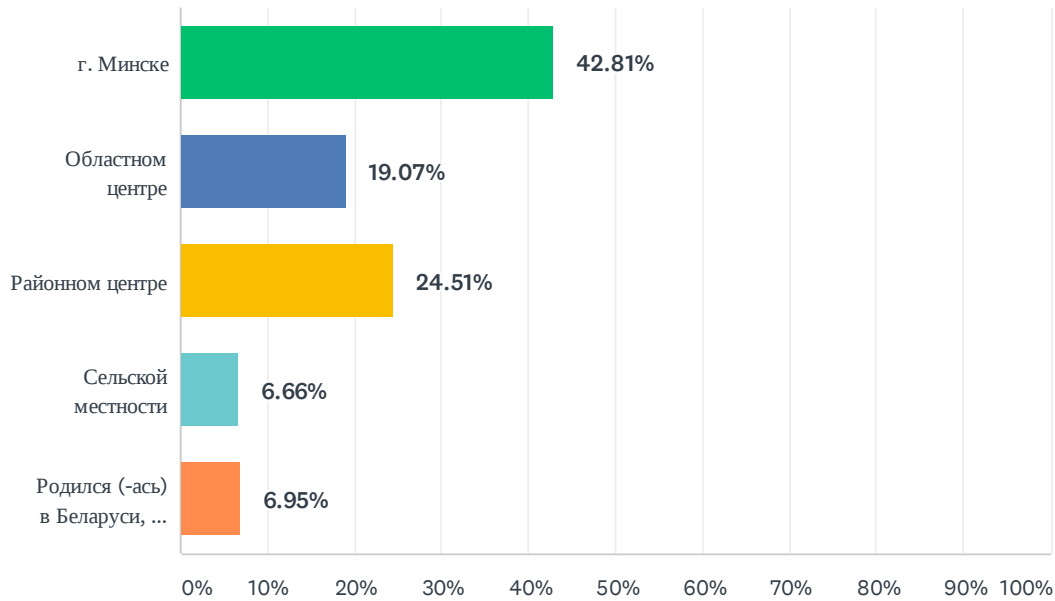

Q1 Ваш пол:

Answered: 12,329 Skipped: 0

ANSWER CHOICES	RESPONSES	
Женский	39.83%	4,911
Мужской	59.78%	7,370
Другой	0.52%	64
TOTAL		12,329

Q2 Ваш возраст:

Answered: 11,340 Skipped: 989

ANSWER CHOICES	RESPONSES	
18 to 24	12.97%	1,471
25 to 34	28.45%	3,226
35 to 44	28.65%	3,249
45 to 54	16.84%	1,910
55 to 64	9.72%	1,102
65 to 74	2.87%	325
75 или старше	0.50%	57
TOTAL		11,340

Q3 Вы живёте в:

Answered: 10,716 Skipped: 1,613

ANSWER CHOICES	RESPONSES	
г. Минске	42.81%	4,587
Областном центре	19.07%	2,044
Районном центре	24.51%	2,626
Сельской местности	6.66%	714
Родился (-ась) в Беларуси, но живу в:	6.95%	745
TOTAL		10,716