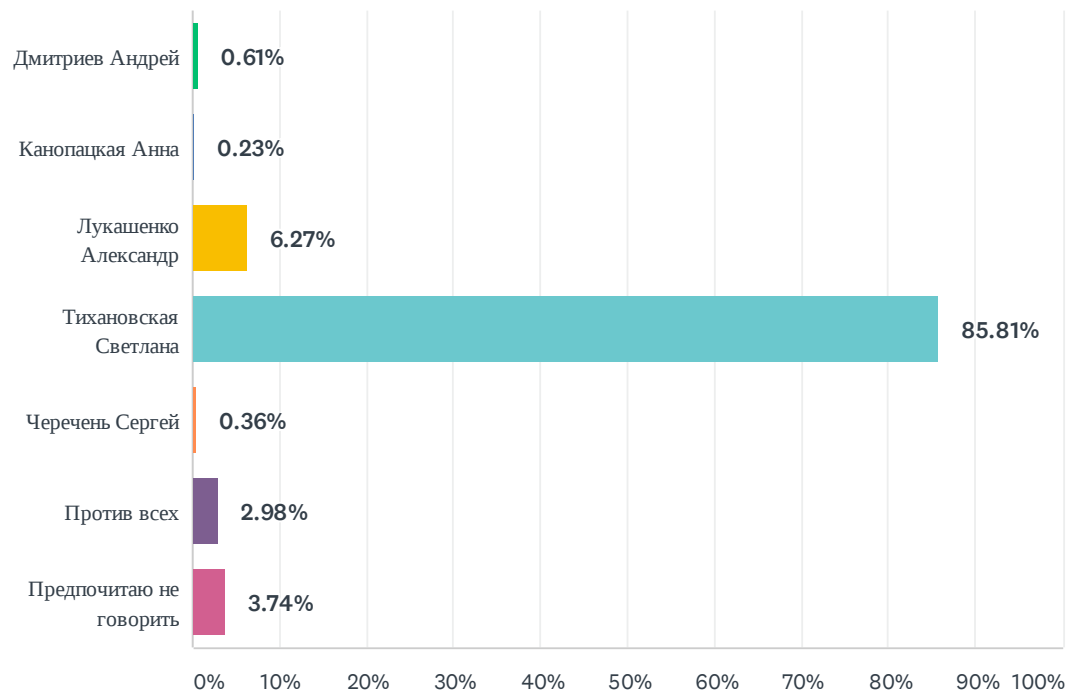

Q6 За кого из кандидатов в президенты Беларуси Вы отдали свой голос?

Answered: 10,279 Skipped: 2,050

ANSWER CHOICES	RESPONSES
Дмитриев Андрей	0.61% 63
Канопацкая Анна	0.23% 24
Лукашенко Александр	6.27% 645
Тихановская Светлана	85.81% 8,820
Черечень Сергей	0.36% 37
Против всех	2.98% 306
Предпочитаю не говорить	3.74% 384
TOTAL	10,279