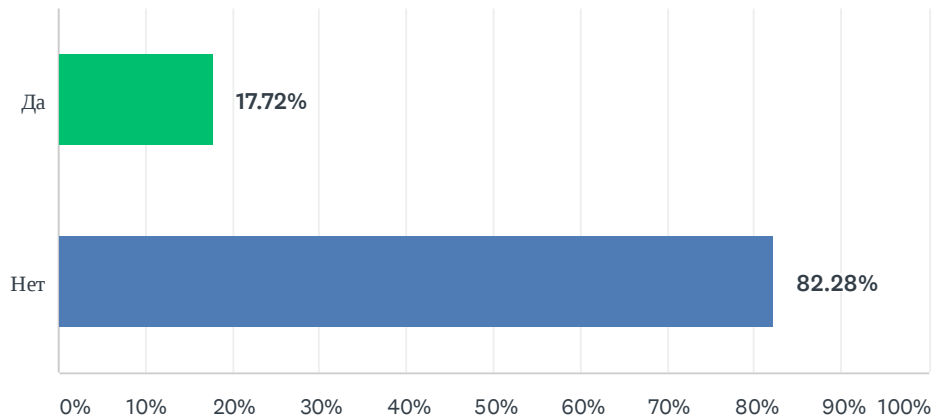

Q7 Вы голосовали на избирательном участке, расположенном в:

Answered: 9,764 Skipped: 2,565

ANSWER CHOICES	RESPONSES	
Беларуси	95.06%	9,282
Консульстве / Посольстве Беларуси зарубежом	4.94%	482
TOTAL		9,764

Q8 Победил ли Ваш кандидат на выборах президента Беларуси 2020?

Answered: 9,501 Skipped: 2,828

ANSWER CHOICES	RESPONSES	
Да, мой кандидат победил	42.43%	4,031
Нет, мой кандидат НЕ победил	54.04%	5,134
Нет, т.к. мой кандидат НЕ участвовал в выборах	3.54%	336
TOTAL		9,501

Q9 Принимали Вы участие в экзит-поле на выборах Президента Беларуси 2020?

Answered: 9,289 Skipped: 3,040

ANSWER CHOICES	RESPONSES	
Да	17.72%	1,646
Нет	82.28%	7,643
TOTAL		9,289

Q10 В целом, как Вы оцениваете свой опыт участия в выборах Президента Беларуси 2020?