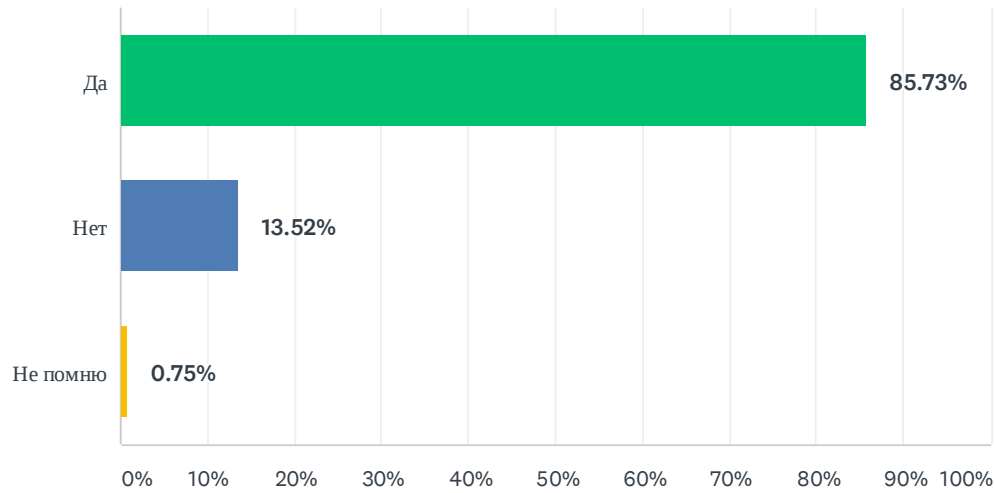

Q1 Ваш пол:

Answered: 12,329 Skipped: 0

ANSWER CHOICES	RESPONSES	
Женский	39.83%	4,911
Мужской	59.78%	7,370
Другой	0.52%	64
TOTAL		12,329

Q2 Ваш возраст:

Answered: 11,340 Skipped: 989

ANSWER CHOICES	RESPONSES	
18 to 24	12.97%	1,471
25 to 34	28.45%	3,226
35 to 44	28.65%	3,249
45 to 54	16.84%	1,910
55 to 64	9.72%	1,102
65 to 74	2.87%	325
75 или старше	0.50%	57
TOTAL		11,340

Q3 Вы живёте в:

Answered: 10,716 Skipped: 1,613

ANSWER CHOICES	RESPONSES	
г. Минске	42.81%	4,587
Областном центре	19.07%	2,044
Районном центре	24.51%	2,626
Сельской местности	6.66%	714
Родился (-ась) в Беларуси, но живу в:	6.95%	745
TOTAL		10,716

Q4 Голосовали ли Вы на Президентских выборах 2020 в Беларуси?

Answered: 10,570 Skipped: 1,759

ANSWER CHOICES	RESPONSES	
Да	85.73%	9,062
Нет	13.52%	1,429
Не помню	0.75%	79
TOTAL		10,570

Q5 Принимали ли Вы участие в досрочном голосовании на выборах президента Беларуси 2020?