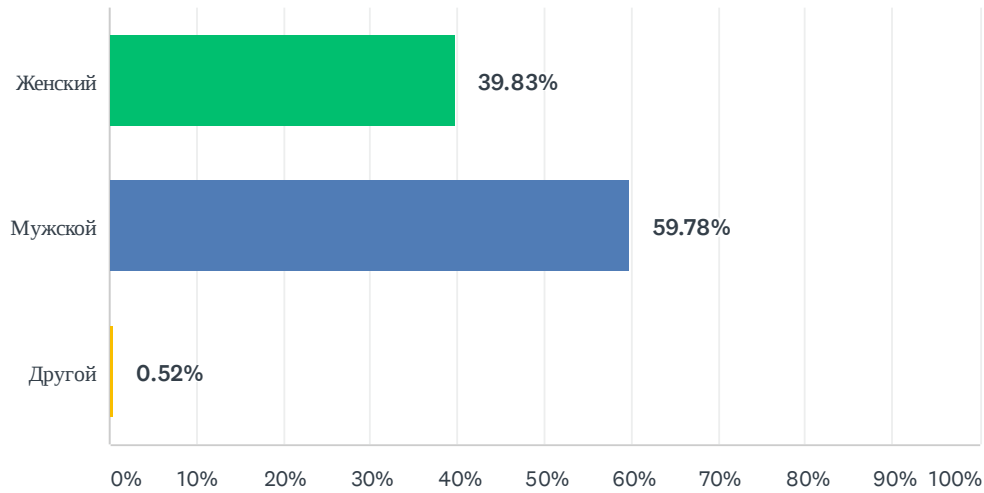

Q1 Ваш пол:

Answered: 12,329 Skipped: 0

ANSWER CHOICES	RESPONSES	
Женский	39.83%	4,911
Мужской	59.78%	7,370
Другой	0.52%	64
TOTAL		12,329

Q2 Ваш возраст:

Answered: 11,340 Skipped: 989

ANSWER CHOICES	RESPONSES	
18 to 24	12.97%	1,471
25 to 34	28.45%	3,226
35 to 44	28.65%	3,249
45 to 54	16.84%	1,910
55 to 64	9.72%	1,102
65 to 74	2.87%	325
75 или старше	0.50%	57
TOTAL		11,340

Q3 Вы живёте в:

Answered: 10,716 Skipped: 1,613

ANSWER CHOICES	RESPONSES	
г. Минске	42.81%	4,587
Областном центре	19.07%	2,044
Районном центре	24.51%	2,626
Сельской местности	6.66%	714
Родился (-ась) в Беларуси, но живу в:	6.95%	745
TOTAL		10,716