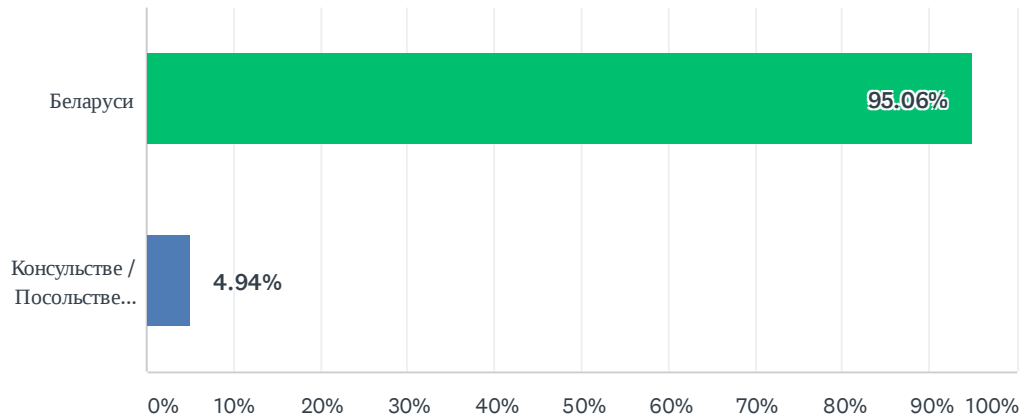

Q7 Вы голосовали на избирательном участке, расположенном в:

Answered: 9,764 Skipped: 2,565

ANSWER CHOICES	RESPONSES	
Беларуси	95.06%	9,282
Консульстве / Посольстве Беларуси зарубежом	4.94%	482
TOTAL		9,764