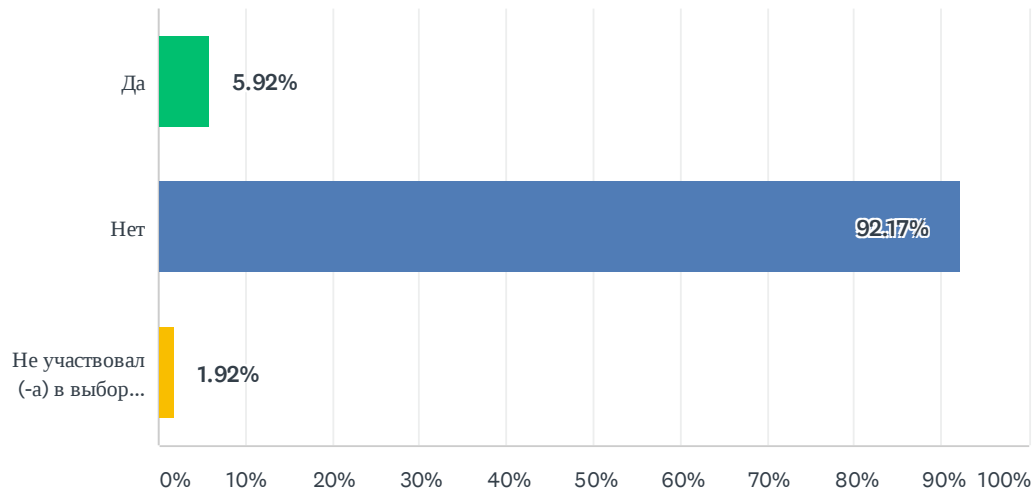

Q4 Голосовали ли Вы на Президентских выборах 2020 в Беларуси?

Answered: 10,570 Skipped: 1,759

ANSWER CHOICES	RESPONSES	
Да	85.73%	9,062
Нет	13.52%	1,429
Не помню	0.75%	79
TOTAL		10,570

Q5 Принимали ли Вы участие в досрочном голосовании на выборах президента Беларуси 2020?

Answered: 10,495 Skipped: 1,834

ANSWER CHOICES	RESPONSES	
Да	5.92%	621
Нет	92.17%	9,673
Не участвовал (-а) в выборах вообще	1.92%	201
TOTAL		10,495

Q6 За кого из кандидатов в президенты Беларуси Вы отдали свой голос?