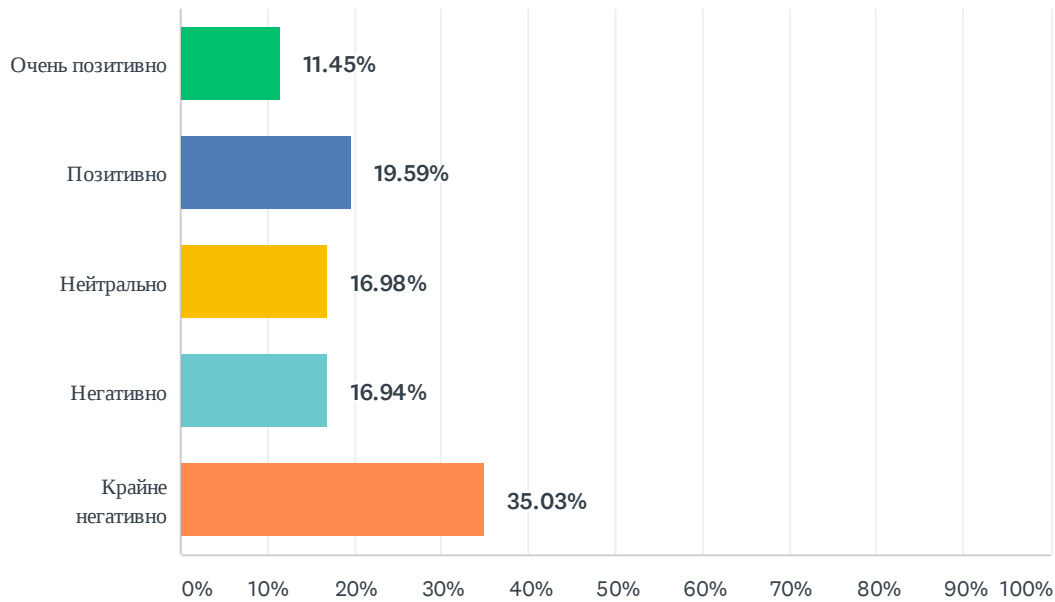

Q9 Принимали Вы участие в экзит-поле на выборах Президента Беларуси 2020?

Answered: 9,289 Skipped: 3,040

ANSWER CHOICES	RESPONSES	
Да	17.72%	1,646
Нет	82.28%	7,643
TOTAL		9,289

Q10 В целом, как Вы оцениваете свой опыт участия в выборах Президента Беларуси 2020?

Answered: 9,115 Skipped: 3,214

ANSWER CHOICES	RESPONSES	
Очень позитивно	11.45%	1,044
Позитивно	19.59%	1,786
Нейтрально	16.98%	1,548
Негативно	16.94%	1,544
Крайне негативно	35.03%	3,193
TOTAL		9,115