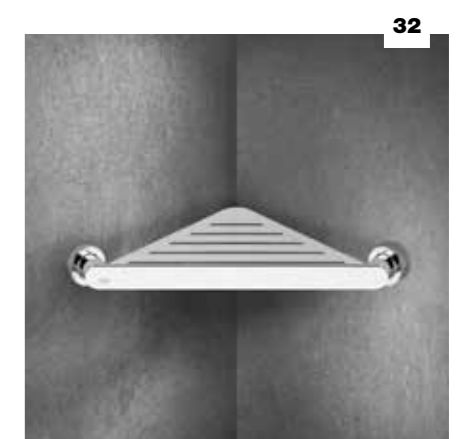

28. 38903 24"
38900 18"
38897 12"
TOWEL BAR