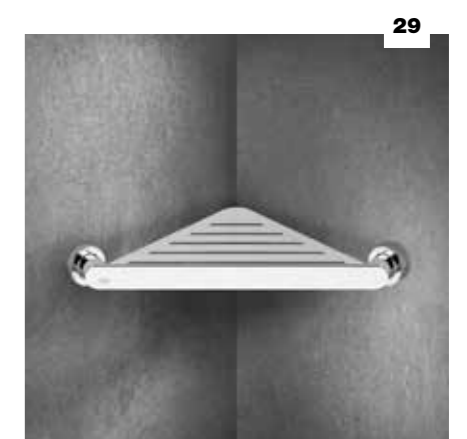

25. 38903 24"
38900 18"
38897 12"
TOWEL BAR