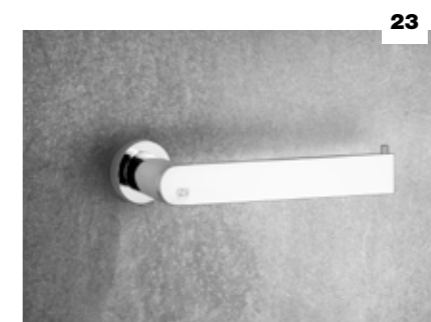

**26. 38909**  
TOWEL RING

**27. 38950** 24"  
GRAB-BAR

**28. 38921**  
WALL MOUNTED GARMENT HOOK

**29. 38861**  
BATH OR SHOWER SHELF

**30. 38947** 24"  
**38947** 18"  
TOWEL BAR

**31. 38918**  
GLASS SHOWER DOOR PULL