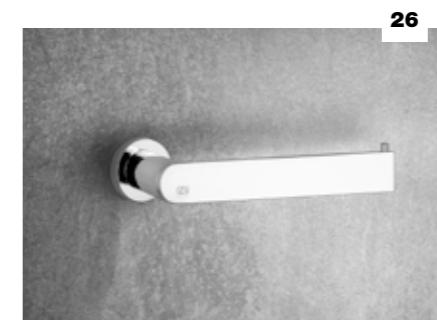

**29. 38909**  
TOWEL RING

**30. 38950** 24"  
GRAB-BAR

**31. 38921**  
WALL MOUNTED GARMENT HOOK

**32. 38861**  
BATH OR SHOWER SHELF

**33. 38947** 24"  
**38947** 18"  
TOWEL BAR

**34. 38918**  
GLASS SHOWER DOOR PULL