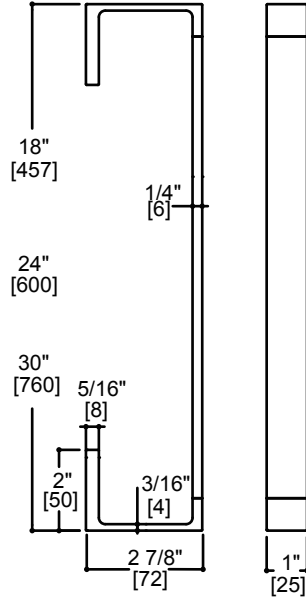

BOSTON

CHICAGO

MEMPHIS

PORTLAND

PRODUCT CODE	NAME	FINISH	PRICE
--------------	------	--------	-------

ORD-TB18-PC	Towel Bar 18"	Polished Chrome	\$63
-------------	---------------	-----------------	------

ORD-TB18-BN	Towel Bar 18"	Brushed Nickel	\$69
-------------	---------------	----------------	------