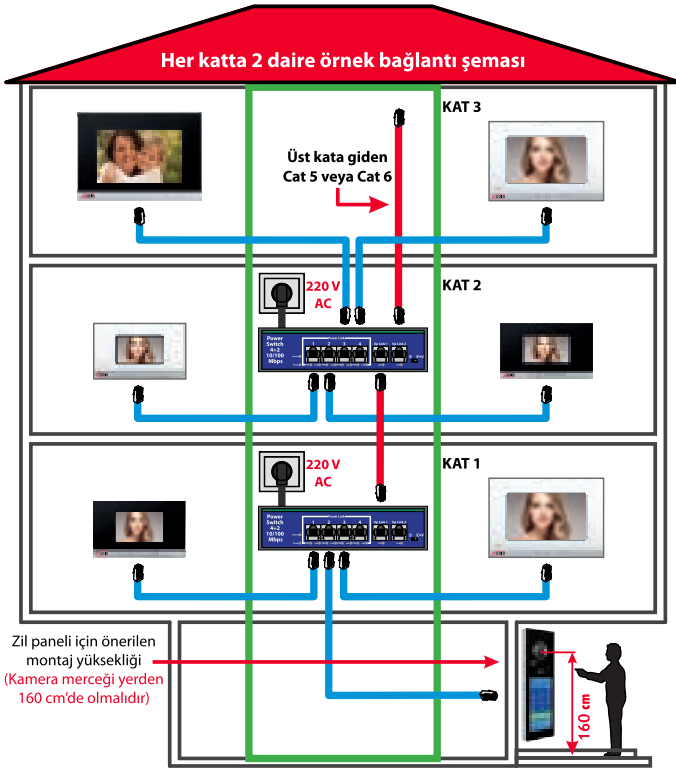

BAĞLANTI ŞEMASI - 1

Bağlantı Şeması -1'de görüldüğü gibi katta iki daire var . Birinci kata power switch konuldu, 2 daire ve zil paneline power switch'ten cat kablolar çekildi, ikinci kata power switch konuldu, ikinci kattaki 2 daire ve üçüncü kattaki 2 daire cat kabloları çekildi. Bu tesisat yapısı ile sadece 8 adet power switch ile 15 kat çalıştırılabilir. Katlar arası kablo bağlantıları power switch üzerindeki UP-link konnektörlerinden yapılabilir ancak en fazla 8 adet power switch birbirine bağlanabilir.