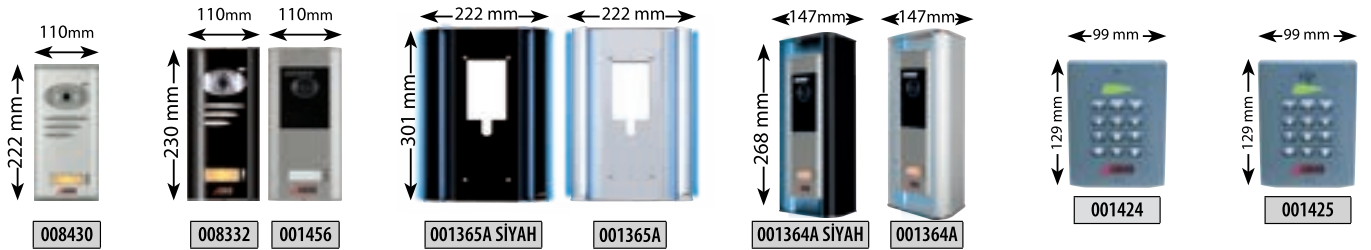

Giriş Kontrol Üniteleri

ÇEVİRME APARATI KULLANIM ŞEKLİ

Zil Paneli Boy Standartları Tablosu

286mm BOY STANDARTLI BASIC **GÖRÜNTÜLÜ** PANELLER

286mm BOY STANDARTLI BASIC **GÖRÜNTÜLÜ** PANEL ÖRNEK KOMBİNASYONLARI