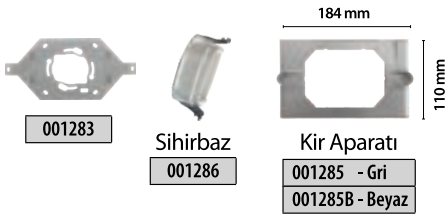

ÜRÜN KODU	MONTAJ APARATLARI	FİYAT
001283	Diafon Askı Aparatı (Sesli Diafon ile Aynı Delikleri Kullanarak Kolay Montaj)	30 TL
001286	Sihirbaz (Yeni Diafonların Anahtar Kasasına Vidasız Montaj Aparatı)	150 TL
001285	Kir Kapama Aparatı Gri Renkli	120 TL
001285B	Kir Kapama Aparatı Beyaz Renkli	46 TL

EXTRA ADAPTÖR GEREKTİRMEZ!