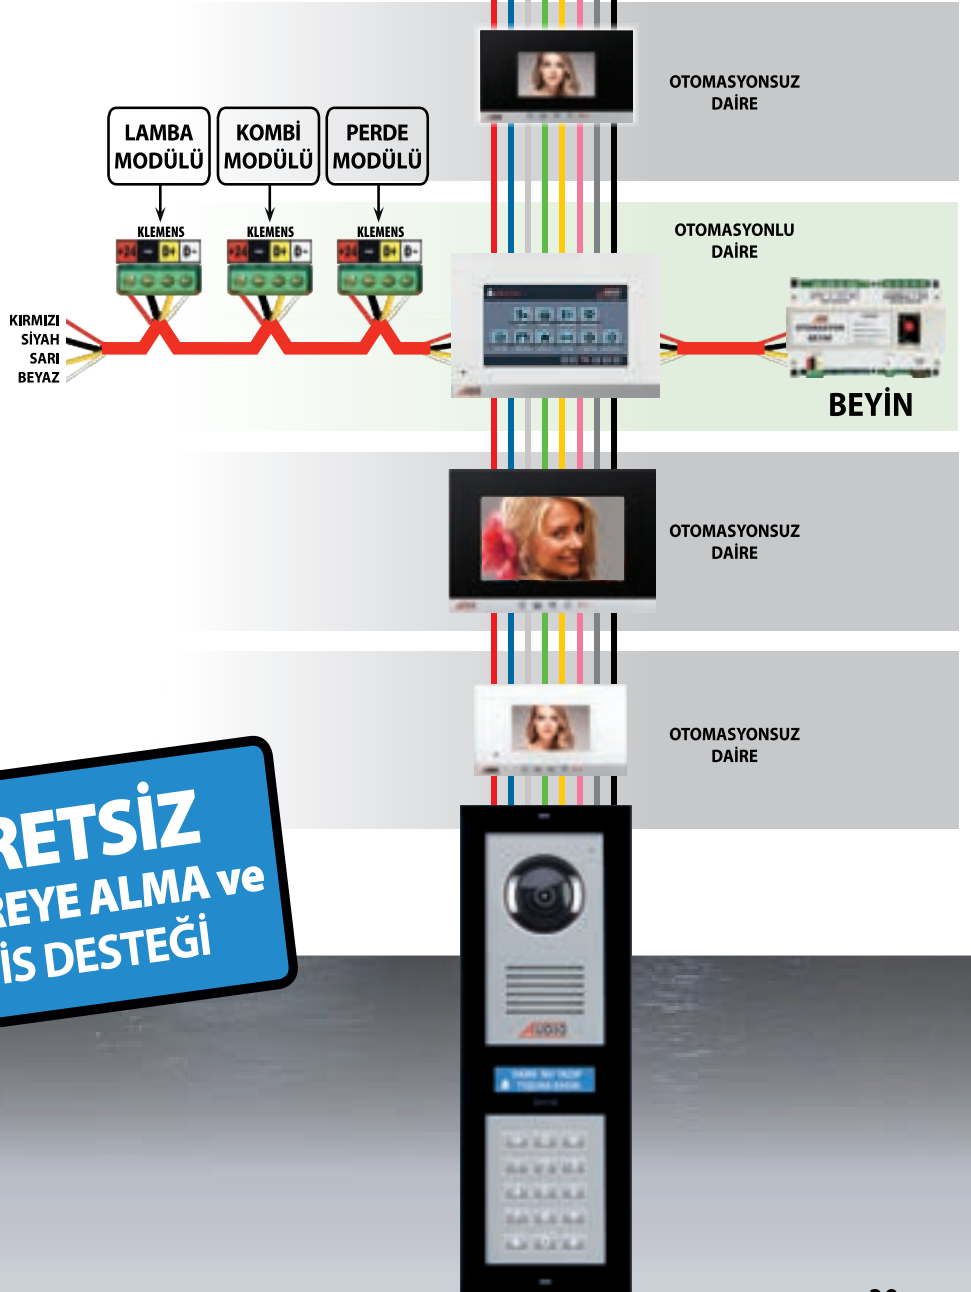

OTURMA ODASINDA BULUNAN 2 ADET 1'Li LAMBAYI KODLAMA ÖRNEĞİ

ODA NO TABLOSU

Modülün hangi odaya takılacağını ayarlamak amacı ile kullanılacak tablo

ODA NO		CİHAZ NO	
ODA İSİMLERİ TABLOSU		CİHAZ NUMARALARI TABLOSU	
Salon	01	Cihaz-1	01
Hol	02	Cihaz-2	02
WC	03	Cihaz-3	03
Misafir Odası	04	Cihaz-4	04
Çalışma Odası	05	Cihaz-5	05
Oturma Odası	06	Cihaz-6	06
Yatak Odası-1	07	Cihaz-7	07
Yatak Odası-2	08	Cihaz-8	08
Çocuk Odası-1	09	Cihaz-9	09
Çocuk Odası-2	10	Cihaz-10	10
Mutfak-1	11	Cihaz-11	11
Mutfak-2	12	Cihaz-12	12
Banyo-1	13	Cihaz-13	13
Banyo-2	14	Cihaz-14	14
Ebeveyn Banyo	15	Cihaz-15	15

CİHAZ NO TABLOSU

Odaya takılan aynı modülden kaçınıcı olduğunu ayarlamak amacı ile kullanılacak tablo

Size gelen modüllerin hepsi Cihaz-1 olarak kodlanmıştır.

BİRİNCİ LAMBA
MODÜLÜ

OTURMA ODASINDAKİ
BİRİNCİ LAMBAYI KODLAMA

1. Birinci Lamba modülünün üzerindeki ODA NO yazan switch tabloda Oturma Odası yanında bulunan switch resmi ile aynı pozisyonda ayarlanır. Böylece modül Oturma odası modülü olur.
2. Birinci Lamba modülünün üzerindeki CİHAZ NO zaten Cihaz-1 olarak kodludur. Fabrikadan ayarlı gelmektedir.

Böylece Oturma Odasındaki birinci Lambayı kodlamış ve işlemi bitirmiş oldunuz.

İKİNCİ LAMBA
MODÜLÜ

OTURMA ODASINDAKİ
İKİNCİ LAMBAYI KODLAMA

1. İkinci Lamba modülünün üzerindeki ODA NO yazan switch tabloda Oturma Odası yanında bulunan switch resmi ile aynı pozisyonda ayarlanır. Böylece modül Oturma odası modülü olur.
2. İkinci Lamba modülünün üzerindeki CİHAZ NO yazan switch Cihaz No tablosundaki Cihaz-2 yanında bulunan switch ile aynı pozisyonda ayarlanır.

Böylece Oturma Odasındaki ikinci Lambayı kodlamış ve işlemi bitirmiş oldunuz.

ÖNEMLİ
NOT

1. Aynı odaya takılan farklı modüllerin Cihaz numarası, Cihaz-1 ile başlar. Örneğin Oturma Odası 'na Lambaya ilave olarak Perde modülü takılacaksa, Perde Cihaz Numarası Cihaz-1 olarak ayarlanmalıdır.

2. Farklı odaya takılan ürünlerin Cihaz numarası, Cihaz-1 ile başlar. Örneğin Salona takılacak Lamba modülünün birincisi Cihaz-1 ile başlamalıdır. Mutfığa takılacak Lamba modülünün birincisi de Cihaz-1 ile başlamalıdır.

ELEKTRİKÇİLERİN ÇIRAKLARI artık OTOMASYON TAKACAĞAK!

ELEKTRİKÇİLERİN
ÇIRAKLARI
ZATEN RENGİ RENGİNE BAĞLIYOR...

DT 8

ELEKTRİKÇİLERİN
ÇIRAKLARI RENGİ
RENGİNE BAĞLAYACAK...

OTOMASYON (OK-4)
KABLOSU

ÜCRETSİZ
DEVREYE ALMA ve
SERVİS DESTEĞİ