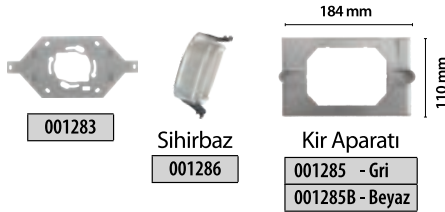

ÜRÜN KODU	MONTAJ APARATLARI	FİYAT
001283	Diafon Askı Aparatı (Sesli Diafon ile Aynı Delikleri Kullanarak Kolay Montaj)	30 TL
001286	Sihirbaz (Yeni Diafonların Anahtar Kasasına Vidasız Montaj Aparatı)	150 TL
001285	Kir Kapama Aparatı Gri Renkli	120 TL
001285B	Kir Kapama Aparatı Beyaz Renkli	46 TL