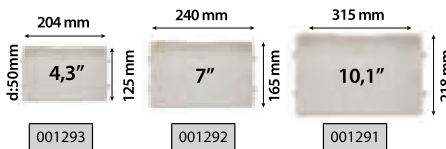

SIVA ALTI MONTAJ KASALARI