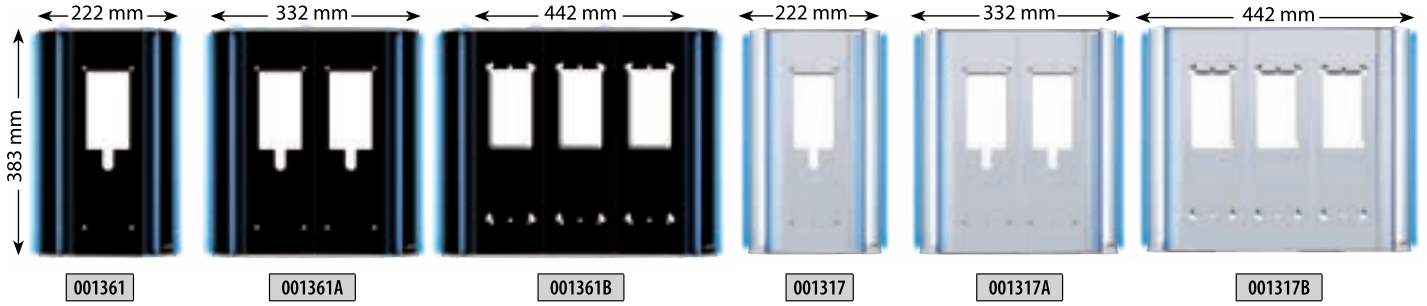

Konsept Dekoratif Işık Takılabilen Sıva Üstü Aparatlar

Basic Dekoratif Işık Takılabilen Sıva Üstü Aparatlar