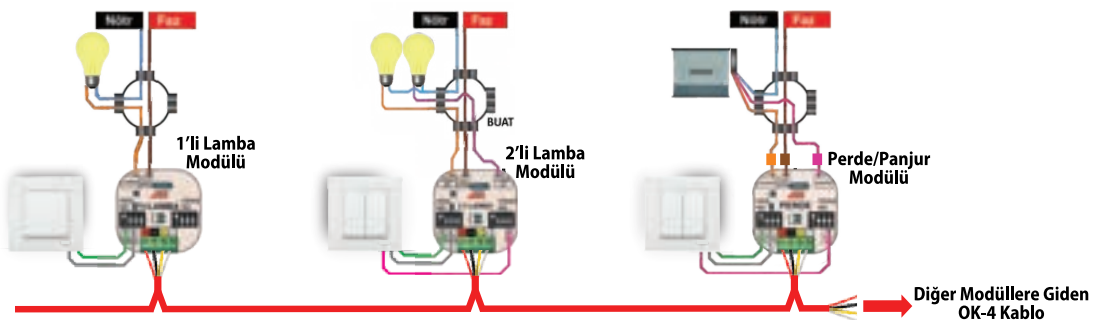

Bağlantı Şemaları

	Akıllı Ev Şubeleri	Bus Plus	IP Linux
7"		Beyaz - 001862 Siyah - 001863 7.200 TL	Beyaz - 001862L Siyah - 001863L 4.700 TL
10.1"		Beyaz - 001864 Siyah - 001865 8.800 TL	Beyaz - 001864L Siyah - 001865L 6.500 TL