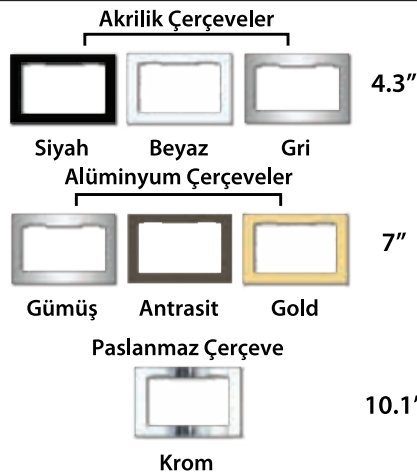

MALZEME	4.3" SIVA ALTI DİAFON ÇERÇEVE RENKLERİ VE ÜRÜN KODLARI	FİYAT
AKRİLİK	001293A (SİYAH) - 001293B (BEYAZ) - 001293GR (GRİ)	850 TL
ALÜMİNYUM	001293GM (GÜMÜŞ) - 001293AT (ANTRASİT) - 001293GD (GOLD)	2.450 TL
PASLANMAZ	001293KR (KROM)	3.530 TL

MALZEME	7" SIVA ALTI DİAFON ÇERÇEVE RENKLERİ VE ÜRÜN KODLARI	FİYAT
AKRİLİK	001292A (SİYAH) - 001292B (BEYAZ) - 001292GR (GRİ)	980 TL
ALÜMİNYUM	001292GM (GÜMÜŞ) - 001292AT (ANTRASİT) - 001292GD (GOLD)	2.700 TL
PASLANMAZ	001292KR (KROM)	4.100 TL

MALZEME	10.1" SIVA ALTI DİAFON ÇERÇEVE RENKLERİ VE ÜRÜN KODLARI	FİYAT
AKRİLİK	001291A (SİYAH) - 001291B (BEYAZ) - 001291GR (GRİ)	1.200 TL
ALÜMİNYUM	001291GM (GÜMÜŞ) - 001291AT (ANTRASİT) - 001291GD (GOLD)	3.330 TL
PASLANMAZ	001291KR (KROM)	5.550 TL