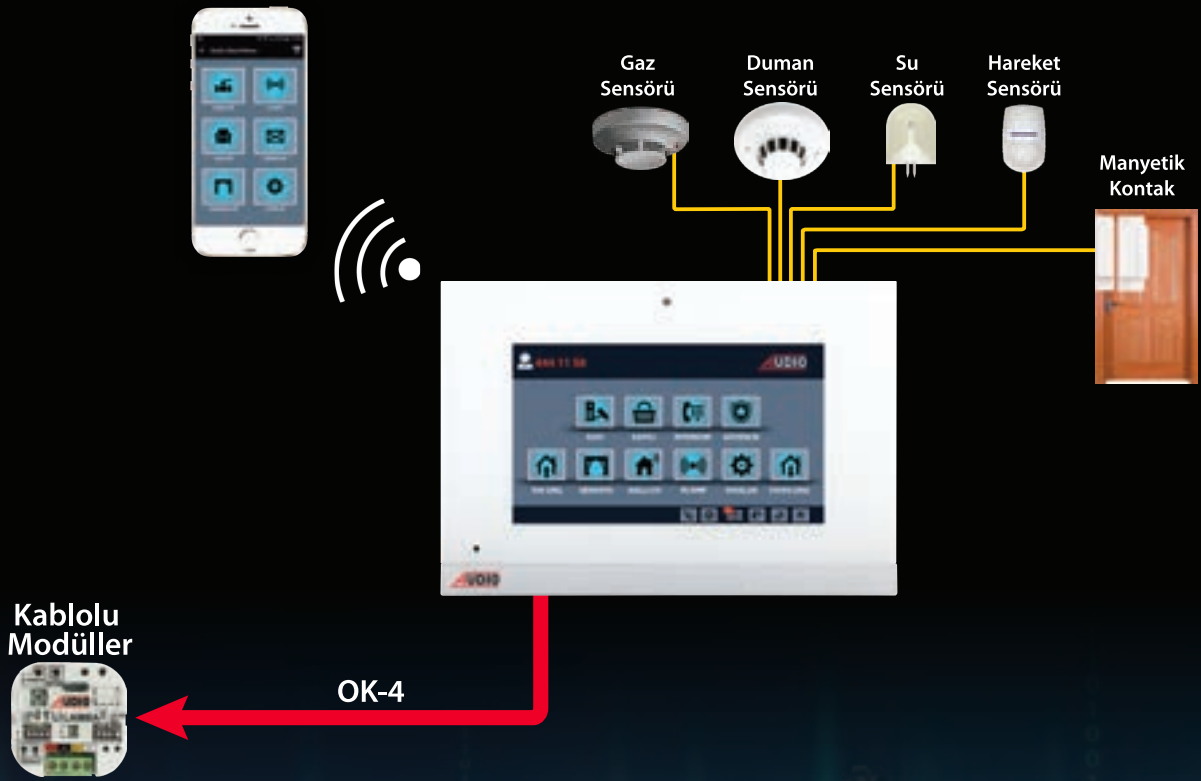

MONTAJ SIRASINDA DİKKAT EDİLMESİ GEREKEN HUSUSLAR

1. Her daireden şaftta bulunan Power Switch'e Cat5 veya Cat6 kablo ayrı ayrı çekilmelidir.
2. Power switch ile daire arası kablo mesafesi maksimum 100 metre olmalıdır (her bir daire için).
3. Power switch ile daireler arası kablolar Power Link (1 - 4) RJ-45 konnektörlerden yapılmalıdır.
4. Power switchler ve normal network switch arası kablolar UP-Link RJ-45 konnektörlerden yapılmalıdır.
Kesinlikle Power Link konnektörlerinden yapılmamalıdır.
5. Her bir Power switch için şaftta **220 V AC topraklı priz** bırakılmalıdır.
6. Zil paneli kapı otomatığı bağlantısı için 2x0,75 kablo ve harici besleme (15 V AC) kullanılmalıdır.
Panel için led aydınlatma kullanılacak ise harici 2x0,75 kablo ve besleme (24 V DC) kullanılmalıdır.

RJ-45
KABLO SIRALAMASI

- 1- Turuncu-Beyaz
- 2- Turuncu
- 3- Yeşil-Beyaz
- 4- Mavi
- 5- Mavi-Beyaz
- 6- Yeşil
- 7- Kahverengi-Beyaz
- 8- Kahverengi

Yüksek Teknolojili IP Ürünler (Android)

IP Android Akıllı Ev Sistemi **Beyne** İhtiyaç Olmadan
Cep Telefonundan ve **Android Diafondan**
Akıllı Evi Kontrol Eder

Android Diafon ve Cep Telefonunuzdan
Akıllı Evinizi Kontrol Edebilirsiniz

**YENİ
YAKINDA**

**Android Akıllı Ev Sistemi
Bütün Audio Akıllı Ev Paketleri ile uyumludur.**

1'li Röle Modülü ile **Beyne** İhtiyaç Olmadan **Tek Dokunuşla** Evinizin Elektrikliğini Kesebilirsiniz