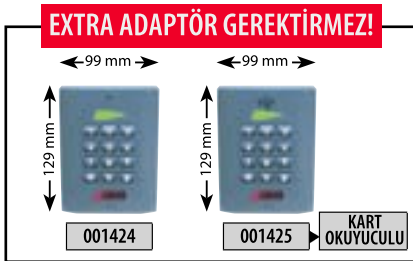

BUS PLUS SİSTEM ÜRÜNLERİ

ÜRÜN KODU	BUS PLUS GÜVENLİK	FİYAT
001218	Dijital Güvenlik Telefonu Bus Plus	1.980 TL
001219	Güvenlik Konsolu	5.200 TL
009043A	Güvenlik Kamerası	4.000 TL

ÜRÜN KODU	GÜÇ KAYNAKLARI	FİYAT
002444	Güç Kaynağı 40 Watt	1.190 TL
002445	Güç Kaynağı 60 Watt	1.200 TL
002429	Güç Kaynağı 90 Watt	1.750 TL

ÜRÜN KODU	BUS PLUS VİDEO DAĞITICILAR	FİYAT
001374	Video Yükseltici	780 TL
001328	Video Dağıtıcı	350 TL
001022	Video Anahtarlayıcı Bus Plus	1.200 TL
001036	Kamera Seçme Modülü - 3 Kamera İçin	1.000 TL

ÜRÜN KODU	BUS PLUS SİSTEM ÜRÜNLERİ	FİYAT
001378	Asansör Konuşma Kiti	3.500 TL
002944	Asansör Çağırma Modülü (16 Kata Kadar)	7.200 TL
001034	Dijital Panel Buton Dönüştürme Modülü	1.100 TL
001038	Arayanı Gösterme Cihazı (Güvenlik ve Kapıcı için)	1.850 TL
060001	DT8 Kablo (1 Metre)	54 TL

ÜRÜN KODU	MONTAJ APARATLARI	FİYAT
001283	Diafon Askı Aparatı (Sesli Diafon ile Aynı Delikleri Kullanarak Kolay Montaj)	30 TL
001286	Sihirbaz (Yeni Diafonların Anahtar Kasasına Vidasız Montaj Aparatı)	150 TL
001285	Kir Kapama Aparatı Gri Renkli	120 TL
001285B	Kir Kapama Aparatı Beyaz Renkli	46 TL

GİRİŞ KONTROL ÜNİTELERİ

ÜRÜN KODU	GİRİŞ KONTROL ÜNİTELERİ	FİYAT
001424	Yeni KGK (Tuş Takımlı Kapı Giriş Paneli)	1.750 TL
001425	Yeni KGP (Kartlı Geçişli Tuş Takımlı Kapı Giriş Paneli, 999 Kart Hafızalı)	2.100 TL

* 001424 Kodlu Yeni KGK ve 001425 Kodlu Yeni KGP 12VAC - 15VAC - 24VAC - 18VDC - 24VDC voltajlarla çalışabilir. (Çalıştırmak için Apartmandaki AC zil trafosu veya görüntülü diafon sisteminin 24V adaptörü kullanılabilir)

ÜRÜN KODU	PROXIMITY (TEMASSIZ) KARTLAR	FİYAT
AU-PCard	Kapı Giriş Kartı KGP 200, Yeni KGP ve Kart Okuyuculu Zil Panelleri için	28 TL
AU-PKey	Proximity Key KGP 200, Yeni KGP ve Kart Okuyuculu Zil Panelleri için	36 TL

SIVA ALTI MONTAJ KASALARI