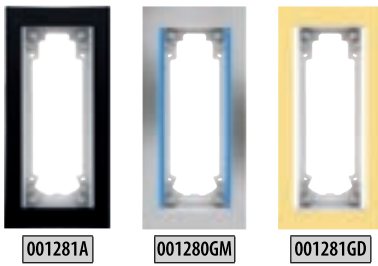

MAVİ İŞIKLI	BEYAZ İŞIKLI	İŞIKLI SIVA ÜSTÜ PANEL ALTLIKLARI	FİYAT
001284	001282	İşıklı Siva Üstü Panel Altlığı (GÜMÜŞ)	2.200 TL
001284A	001282A	İşıklı Siva Üstü Panel Altlığı (SİYAH)	2.200 TL