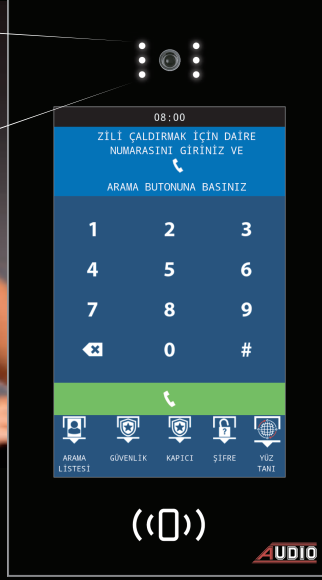

Yüksek Teknolojili IP Ürünler (Android & Linux)

**YENİ
YAKINDA**

Yüz Tanıma Sistemi

10.1"

Dokunmatik Ekranlı
Yüz Tanımalı

7"