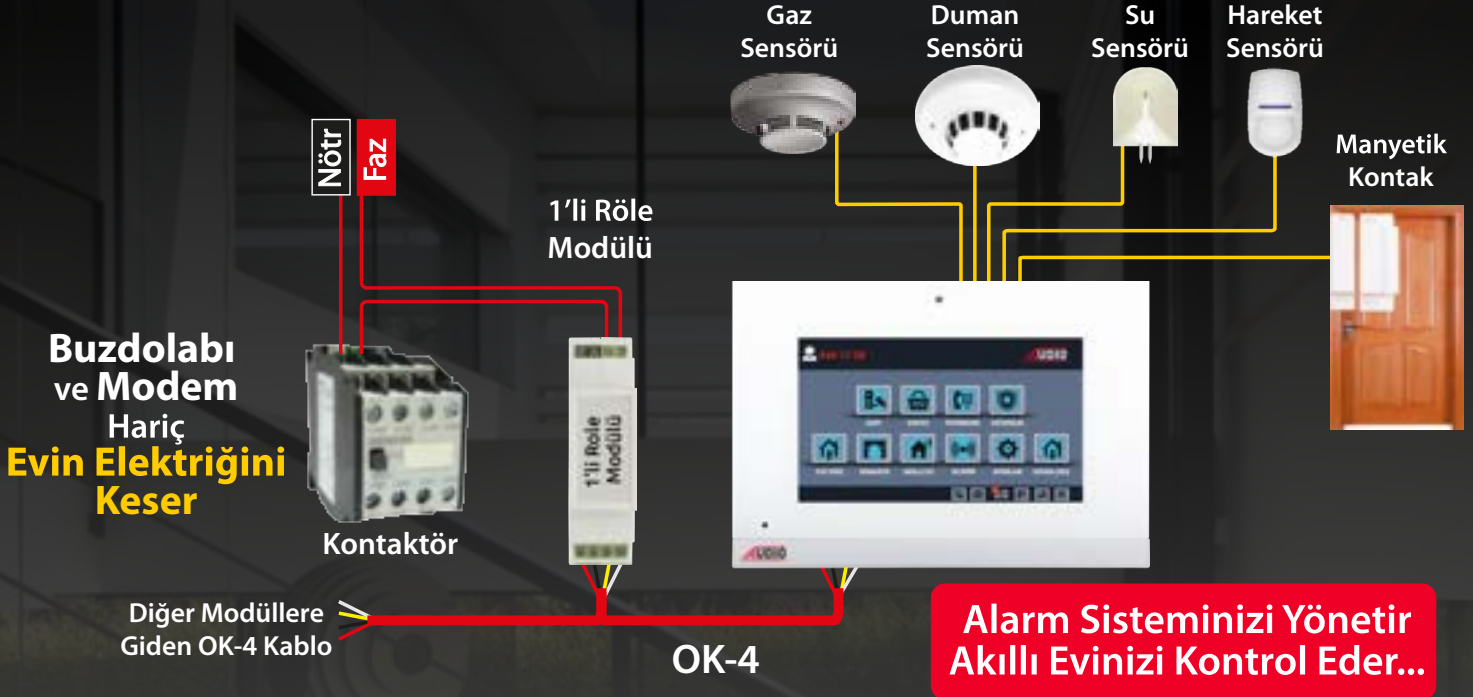

RJ-45
KABLO SIRALAMASI

- 1- Turuncu-Beyaz
- 2- Turuncu
- 3- Yeşil-Beyaz
- 4- Mavi
- 5- Mavi-Beyaz
- 6- Yeşil
- 7- Kahverengi-Beyaz
- 8- Kahverengi

Yüksek Teknolojili IP Ürünler (Android)

IP Android Akıllı Ev Sistemi **Beyne** İhtiyaç Olmadan
Cep Telefonundan ve **Android Diafondan**
Akıllı Evi Kontrol Eder

Android Diafon ve Cep Telefonunuzdan
Akıllı Evinizi Kontrol Edebilirsiniz

**YENİ
YAKINDA**

**Android Akıllı Ev Sistemi
Bütün Audio Akıllı Ev Paketleri ile uyumludur.**

1'li Röle Modülü ile **Beyne** İhtiyaç Olmadan **Tek Dokunuşla** Evinizin Elektrikliğini Kesebilirsiniz