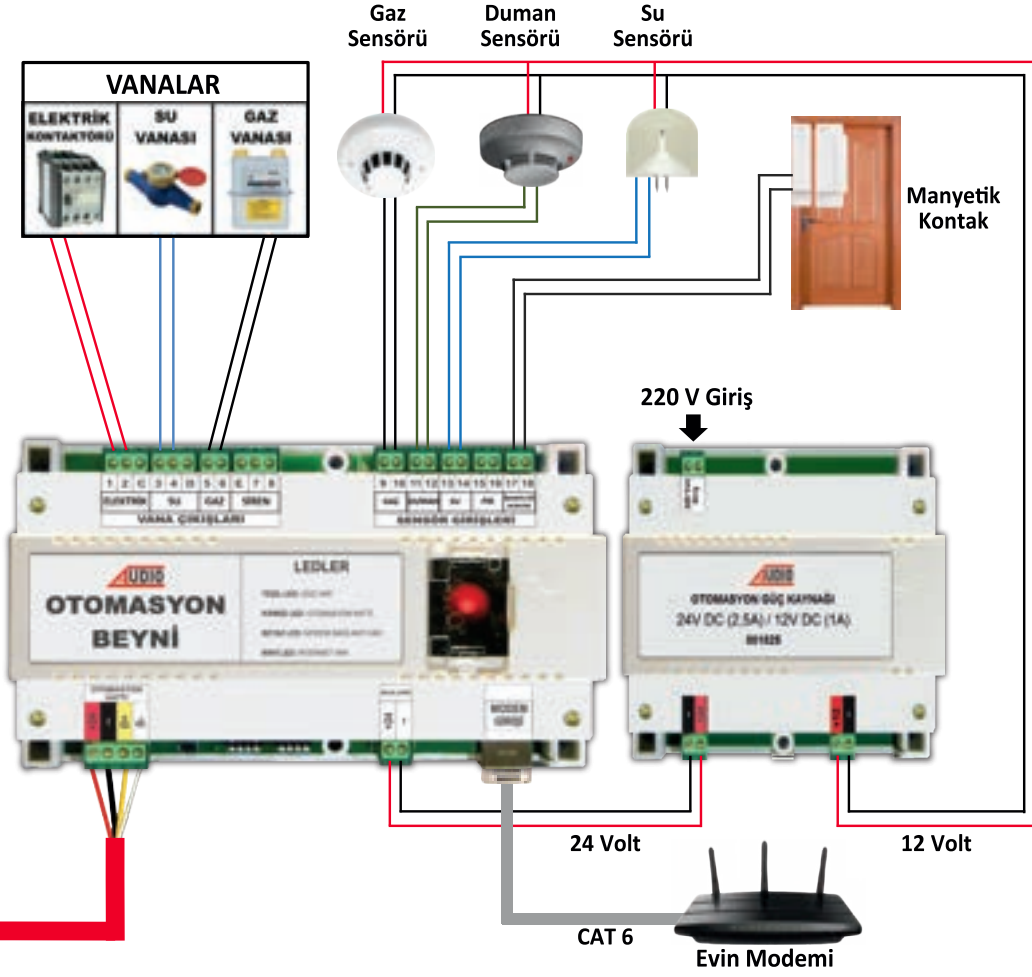

1- BAŞLANGIÇ PAKETİ

2- FULL GÜVENLİK PAKETİ