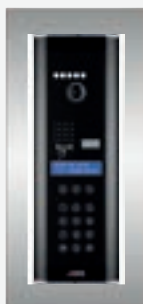

Metalik Boyalı SLİM Görüntülü Diafonlar

4.3"

7"

- 10- Metalik Boyalı Gövde
- 9- Siyah ve Beyaz Renk Seçeneği
- 8- Sıva üstü ve Sıva Altı Kullanım
- 7- İnce ve Zarif Tasarım
- 6- Akrilik Cam(2mm)
- 5- 2Yıl Garanti
- 4- Yüksek Görüntü ve Ses Kalitesi
- 3-Güvenlik ve Daireler Arası Görüşme
- 2- 10 farklı zil melodisi
- 1- Dayanıklı Gövde

Beyaz SLİM Görüntülü Diafonlar

4.3"

7"

- 8- Sıva üstü ve Sıva Altı Kullanım
- 7- İnce ve Zarif Tasarım
- 6- Akrilik Cam(2mm)
- 5- 2Yıl Garanti
- 4- Yüksek Görüntü ve Ses Kalitesi
- 3-Güvenlik ve Daireler Arası Görüşme
- 2- 10 farklı zil melodisi
- 1- Dayanıklı Gövde

Işıklı Sıva Altı Panel Altlıkları **MAVİ** ve **BEYAZ** Işıklı

AKRİLİK ÇERÇEVE

SİYAH

BEYAZ

GRI

ALÜMİNYUM ÇERÇEVE

GOLD

GÜMÜŞ

ANTRASİT

PASLANMAZ ÇERÇEVE

KROM

d: 8 mm

←180 mm→

384 mm