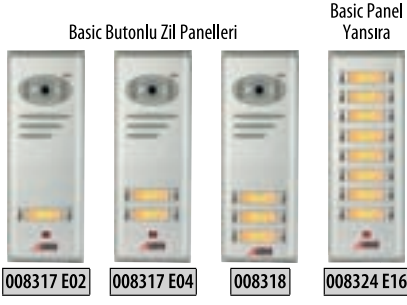

ÜRÜN KODU	İŞIKLI SIVA ALTI PANEL ALTLIKLARI	FİYAT
001281	Siva Altı Panel Altlığı Kasası	340 TL

Siva Altı Montaj için
Alınacak Ürünler

ZİL PANELLERİ

ÜRÜN KODU	BUS PLUS BUTONLU ZİL PANELLERİ	FİYAT
008317 E02	2 Butonlu Kameralı Dijital Zil Paneli	5.300 TL
008317 E04	4 Butonlu Kameralı Dijital Zil Paneli	5.500 TL
008318	6 Butonlu Kameralı Dijital Zil Paneli	5.700 TL
008328 E08	8 Butonlu Kameralı Dijital Zil Paneli	5.900 TL
008328 E10	10 Butonlu Kameralı Dijital Zil Paneli	6.100 TL
008324 E10	10 Butonlu Yan Sıra	1.800 TL
008324 E12	12 Butonlu Yan Sıra	2.000 TL
008324 E14	14 Butonlu Yan Sıra	2.200 TL
008324 E16	16 Butonlu Yan Sıra	2.400 TL