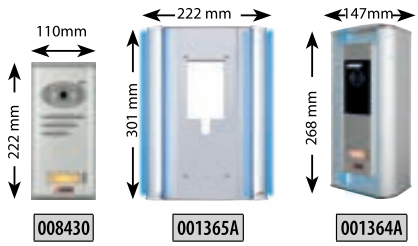

ÜRÜN KODU	BASIC VİLLA PANELLERİ ALTLIK ve ÇEVİRME APARATLARI	FİYAT
008430	1 Butonlu Kameralı Basic Zil Paneli	4.700 TL
001365A	1 'li Basic Dekoratif Çerçeve (Gri)	2.200 TL
011569	Mavi Işık Takımı (001365A ile Kullanılır)	650 TL
001364A	Villa Set Çevirme Aparatı (Gri)	1.800 TL
001232	Mavi Işık Takımı (001364A ile Kullanılır)	350 TL

011569 Mavi Işık Takımı - Ebat: 301 mm
1365A Kodlu Dekoratif Çerçeve ile Kullanılır

001232 Mavi Işık Takımı - Ebat: 224 mm
1364A Kodlu Dekoratif Çerçeve ile Kullanılır