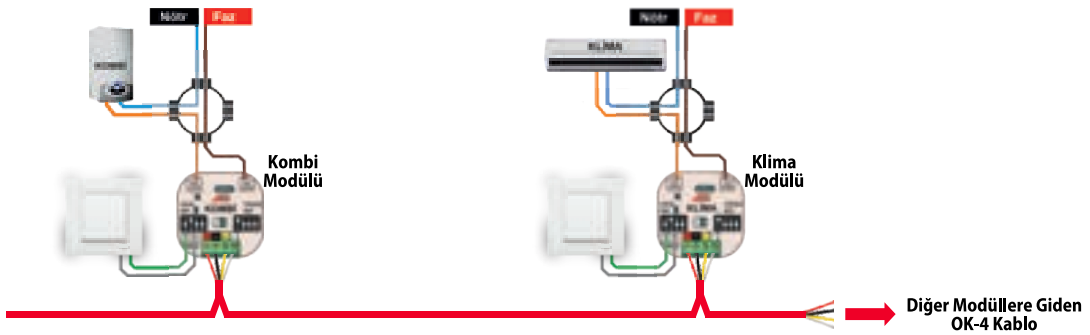

Bağlantı Şemaları

	Akıllı Ev Şubeleri	Bus Plus	IP Linux
7"		Beyaz - 001862 Siyah - 001863 7.200 TL	Beyaz - 001862L Siyah - 001863L 4.700 TL
10.1"		Beyaz - 001864 Siyah - 001865 8.800 TL	Beyaz - 001864L Siyah - 001865L 6.500 TL