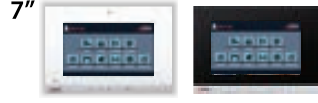

AKILLI EV SİSTEMİ ÜRÜNLERİ (Beyin Kullanarak)

BEYAZ	SİYAH	SLİM BUS PLUS ve SLİM IP AKILLI EV ŞUBELERİ	FİYAT
001862	001863	BUS PLUS 7" Dokunmatik Ekranlı Cepten Kontrollü (Kablolu)	7.200 TL
001862L	001863L	IP LINUX 7" Dokunmatik Ekranlı Cepten Kontrollü (Kablolu)	4.700 TL