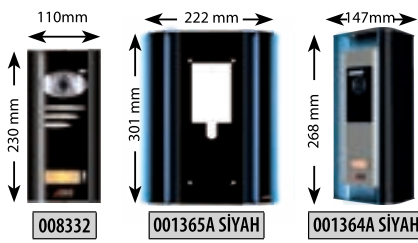

ÜRÜN KODU	KONSEPT VİLLA PANELLERİ ALTLIK ve ÇEVİRME APARATLARI	FİYAT
008332	1 Butonlu Kameralı Konsept Zil Paneli	5.600 TL
001365A SIYAH	1 'li Konsept Dekoratif Çerçeve (Siyah)	2.300 TL
011569	Mavi Işık Takımı (001365A SIYAH ile Kullanılır)	650 TL
001364A SIYAH	Villa Set Çevirme Aparatı (Siyah)	1.850 TL
001232	Mavi Işık Takımı (001364A SIYAH ile Kullanılır)	350 TL

011569 Mavi Işık Takımı - Ebat: 301 mm
1365A SIYAH Kodlu Dekoratif Çerçeve ile Kullanılır

001232 Mavi Işık Takımı - Ebat: 224 mm
1364A SIYAH Kodlu Dekoratif Çerçeve ile Kullanılır

ZİL
PANELİ
ve
ALTLIK