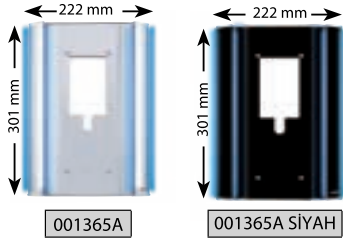

ÜRÜN KODU	VİLLA PANEL ALTLIKLARI	FİYAT
001365A	1 'li Basic Dekoratif Çerçeve (Gri)	2.200 TL
001365A SIYAH	1 'li Konsept Dekoratif Çerçeve (Siyah)	2.300 TL
011569	Mavi Işık Takımı	650 TL

011569 Mavi Işık Takımı - Ebat: 301 mm
1365A - 1365A SIYAH Kodlu Dekoratif Çerçeve ile Kullanılır