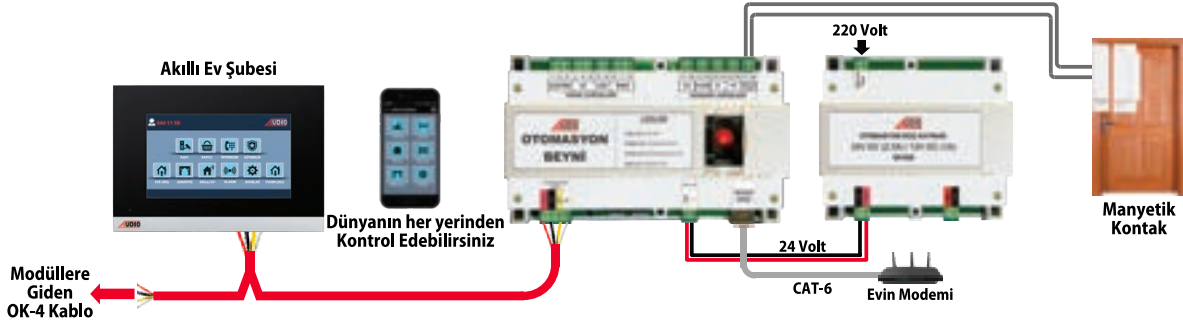

Bağlantı Şemaları

	Akıllı Ev Şubeleri	Bus Plus	IP Linux
7"		Beyaz - 001862 Siyah - 001863 7.200 TL	Beyaz - 001862L Siyah - 001863L 4.700 TL
10.1"		Beyaz - 001864 Siyah - 001865 8.800 TL	Beyaz - 001864L Siyah - 001865L 6.500 TL