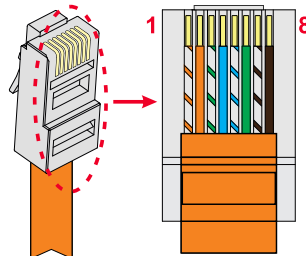

RJ-45
KABLO SIRALAMASI

- 1- Turuncu-Beyaz
- 2- Turuncu
- 3- Yeşil-Beyaz
- 4- Mavi
- 5- Mavi-Beyaz
- 6- Yeşil
- 7- Kahverengi-Beyaz
- 8- Kahverengi