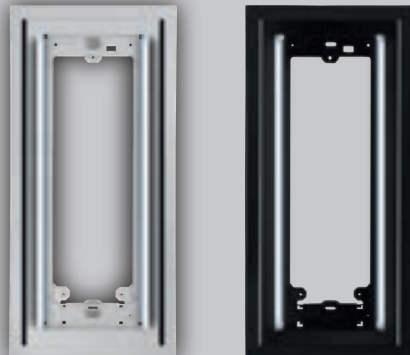

Bütün Zil Panelleri Sıva Üstü Altlıkla montaj edilebilir.

SIVA ÜSTÜ KOLAY MONTAJ

Granit veya Mermer zemine hiç hasar vermez

Tavsiye Edilen Montaj Fiyatı = **430 TL**

Mavi Işıklı

Beyaz Işıklı

Zil Paneli ve Aksesuar Ölçüleri Tablosu