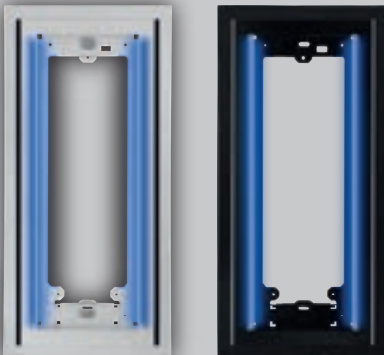

Bütün Zil Panelleri Sıva Üstü Altlıkla montaj edilebilir.

SIVA ÜSTÜ KOLAY MONTAJ

Granit veya Mermer zemine hiç hasar vermez

Tavsiye Edilen Montaj Fiyatı = **430 TL**

Mavi Işıklı

Beyaz Işıklı

Zil Paneli ve Aksesuar Ölçüleri Tablosu