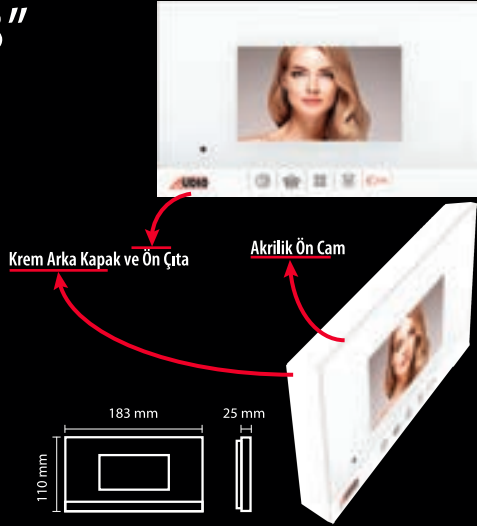

Beyaz MODERN Görüntülü Diafonlar

ÜRÜN
TANITIM
VE
ÖLÇÜLER

4.3"