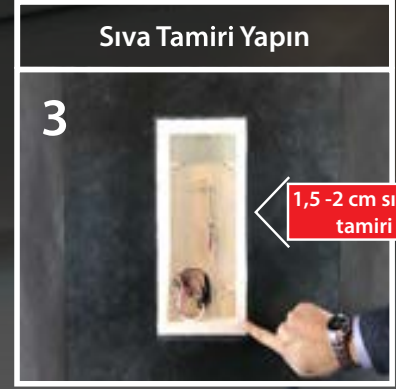

Tüm zeminler için şık ve estetik çözümler...

SİYAH ZEMİN

AÇIK GRİ ZEMİN

KOYU GRİ ZEMİN

SARIMTIRAK ZEMİN

SIVA ALTI KOLAY MONTAJ

Granit veya Mermer zemine hiç hasar vermez

Tavsiye Edilen Montaj Fiyatı = **1.000 TL**