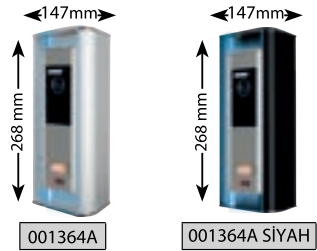

001365A

001365A SIYAH

001364A

001364A SIYAH

ÜRÜN KODU	VİLLA ÇEVİRME APARATLARI	FİYAT
001364A	1 'li Basic Villa Zil Paneli Çevirme Aparatı (Gri)	1.800 TL
001364A SIYAH	1 'li Konsept Villa Zil Paneli Çevirme Aparatı (Siyah)	1.850 TL
001232	Mavi Işık Takımı	350 TL

001232 Mavi Işık Takımı - Ebat: 224 mm
1364A - 1364A SIYAH Kodlu Dekoratif Çerçeve ile Kullanılır