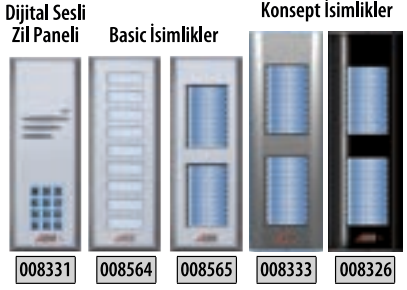

ÜRÜN KODU	İŞIKLI SIVA ALTI PANEL ALTLIKLARI	FİYAT
001281	Siva Altı Panel Altlığı Kasası	340 TL

Siva Altı Montaj için
Alınacak Ürünler

ZİL PANELLERİ

ÜRÜN KODU	BUS PLUS BUTONLU ZİL PANELLERİ	FİYAT
008317 E02	2 Butonlu Kameralı Dijital Zil Paneli	5.300 TL
008317 E04	4 Butonlu Kameralı Dijital Zil Paneli	5.500 TL
008318	6 Butonlu Kameralı Dijital Zil Paneli	5.700 TL
008328 E08	8 Butonlu Kameralı Dijital Zil Paneli	5.900 TL
008328 E10	10 Butonlu Kameralı Dijital Zil Paneli	6.100 TL
008324 E10	10 Butonlu Yan Sıra	1.800 TL
008324 E12	12 Butonlu Yan Sıra	2.000 TL
008324 E14	14 Butonlu Yan Sıra	2.200 TL
008324 E16	16 Butonlu Yan Sıra	2.400 TL