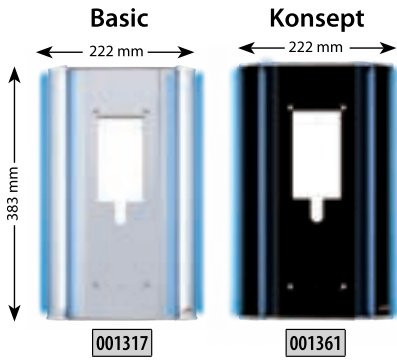

ÜRÜN KODU	BASIC ve KONSEPT DEKORATİF IŞIK TAKILABİLEN SIVA ÜSTÜ APARATLAR	FİYAT
001317	1 'li Basic Dekoratif Çerçeve (Gri)	2.700 TL
001317A	2 'li Basic Dekoratif Çerçeve (Gri)	3.900 TL
001317B	3 'lü Basic Dekoratif Çerçeve (Gri)	5.100 TL
001361	1 'li Konsept Dekoratif Çerçeve (Siyah)	2.850 TL
001361A	2 'li Konsept Dekoratif Çerçeve (Siyah)	4.050 TL
001361B	3 'lü Konsept Dekoratif Çerçeve (Siyah)	5.250 TL
001240	Mavi Işık Takımı (Basic ve Konsept Çerçevelerde Kullanılır)	700 TL
001294	Yağmurluk Aparatı Krom	300 TL

001240 Mavi Işık Takımı - Ebat: 373 mm
1317 - 1317A - 1317B - 1361 - 1361A - 1361B Ürün Kodlu
Basic ve Konsept Dekoratif Çerçevelerle Kullanılır

001294 Yağmurluk Aparatı Ebat: 110x76x27mm