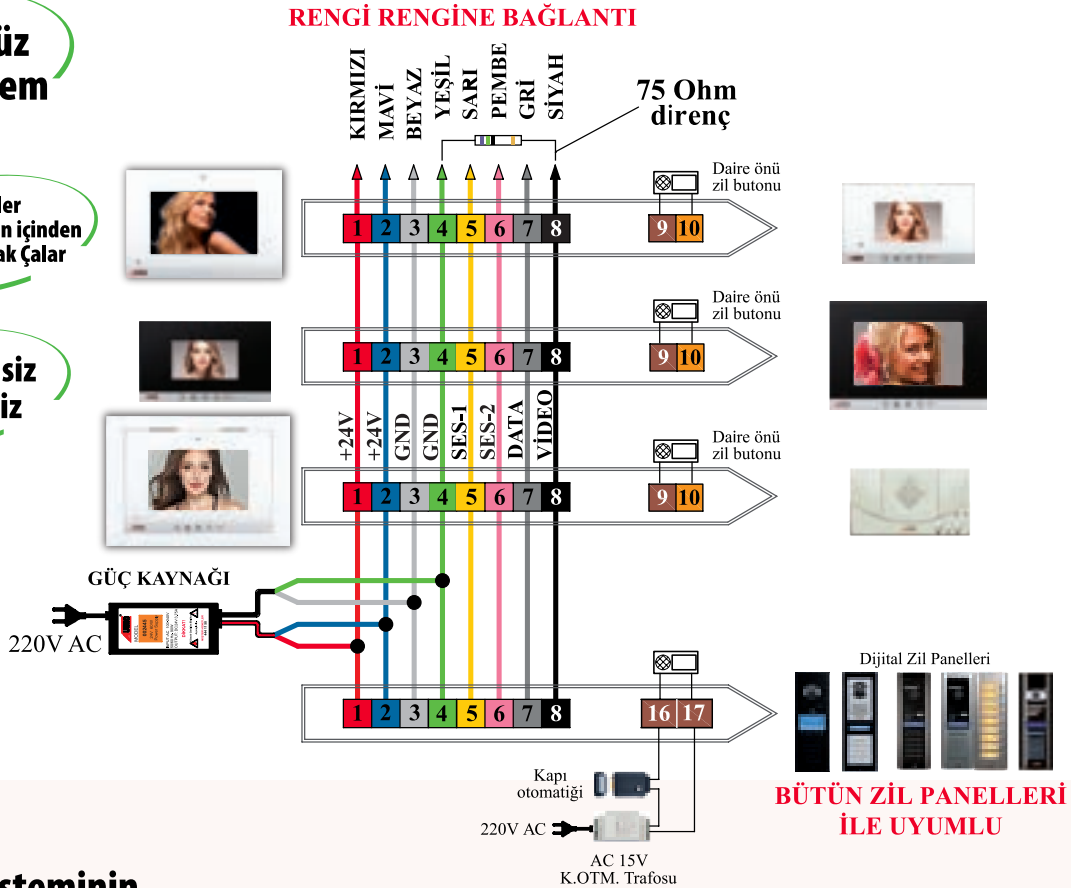

Sadece **DT-8** ile çalışır

**Tek Binalar ve
Siteler için**

**Çift Ses
Kanallı**

**En FONKSİYONEL
Görüntülü**

**Zil Dönüşsüz
Sistem**

**Dış Ziller
DT-8 Kablonun içinden
Dijital Olarak Çalar**

**Koaksiyelsiz
Santralsiz**

BUS Plus Sisteminin Üstün Özellikleri

1. 1 - Fotoğraf kaydetme
2. 2 - Daireler ve Bloklar arası direkt konuşma
3. 3 - Çift ses kanalı
4. 4 - Güvenlikle görüntülü veya sesli görüşme
5. 5 - Asansörden konuşma
6. 6 - Market, havuz, sosyal tesisle direkt görüşme
7. 7 - Çocuk parkı ve otoparkı izleyebilme
8. 8 - Arayanı gösterme modülü
9. 9 - Kart veya Şifre ile kapı açma
- 10- Santralsiz, koaksiyelsiz ve zil dönüşsüz
- 11- İsim arama
- 12- Mekanik Butonlu, Dokunmatik Butonlu panel ile kullanılabilme
- 13- Handsfree görüşme
- 14- Rahatsız edilmeme
- 15- Mekanik Buton, Dokunmatik Buton ve Dokunmatik Ekran Seçeneği

Standart Özellikler

- Kapı ile görüntülü konuşma
- Kapıcı ile konuşma
- Daireler arası görüşme
- Elektronik gizlilik
- Kapı otomatığını açma
- Rengi rengine bağlantı
- Kapı seçme özelliği
- Zil melodisi seçimi
- Çok kanallı görüşme