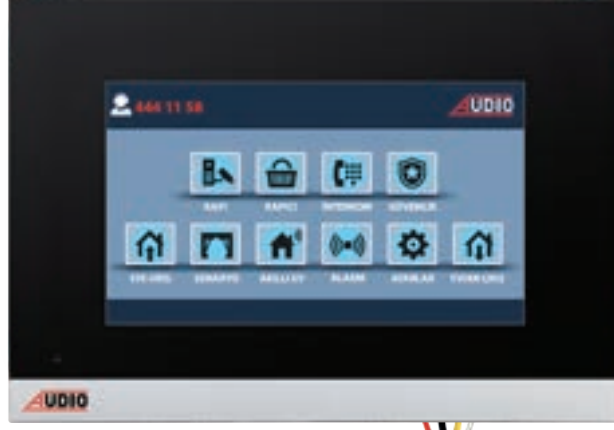

FULL GÜVENLİKLİ, ENERJİ TASARRUFLU, KONFORLU AKILLI EV MONTAJ VE BAĞLANTI ŞEMASI