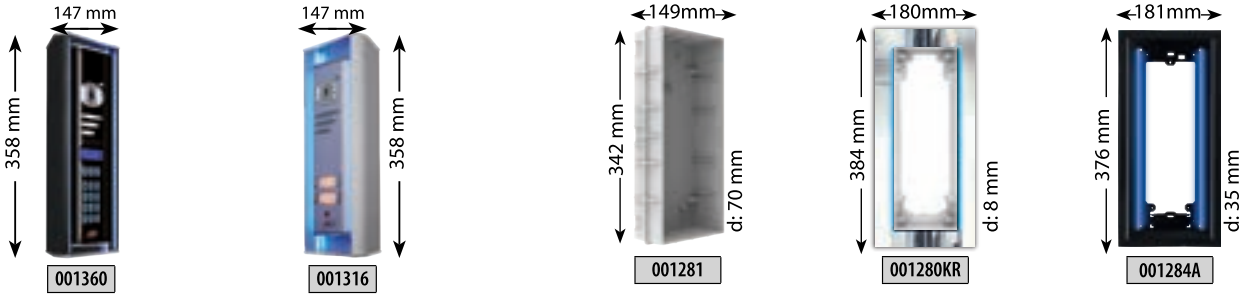

Konsept ve Basic Çevirme Aparatı

Yeni Işıklı Sıva Altı ve Sıva Üstü Panel Altlıkları