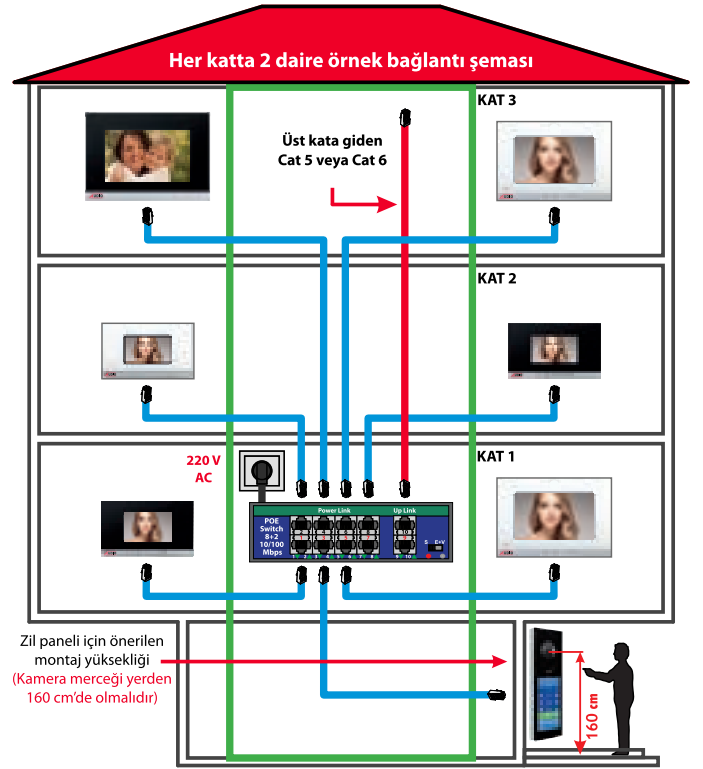

BAĞLANTI ŞEMASI - 2

Bağlantı Şeması -2'de görüldüğü gibi katta iki daire var . Birinci kata power switch konuldu, Birinci, ikinci ve üçüncü katlarda bulunan 6 daire ve zil paneline power switch'ten cat kablolar çekildi. Bu tesisat yapısı ile sadece 8 adet power switch ile 24 kat çalıştırılabilir. Katlar arası kablo bağlantıları power switch üzerindeki UP-link konnektörlerinden yapılabilir ancak en fazla 8 adet power switch birbirine bağlanabilir.

MONTAJ SIRASINDA DİKKAT EDİLMESİ GEREKEN HUSUSLAR

1. Her daireden şaftta bulunan Power Switch'e Cat5 veya Cat6 kablo ayrı ayrı çekilmelidir.
2. Power switch ile daire arası kablo mesafesi maksimum 100 metre olmalıdır (her bir daire için).
3. Power switch ile daireler arası kablolar Power Link (1 - 4) RJ-45 konnektörlerden yapılmalıdır.
4. Power switchler ve normal network switch arası kablolar UP-Link RJ-45 konnektörlerden yapılmalıdır.
  Kesinlikle Power Link konnektörlerinden yapılmamalıdır.
5. Her bir Power switch için şaftta **220 V AC topraklı priz** bırakılmalıdır.
6. Zil paneli kapı otomatığı bağlantısı için 2x0,75 kablo ve harici besleme (15 V AC) kullanılmalıdır.
  Panel için led aydınlatma kullanılacak ise harici 2x0,75 kablo ve besleme (24 V DC) kullanılmalıdır.