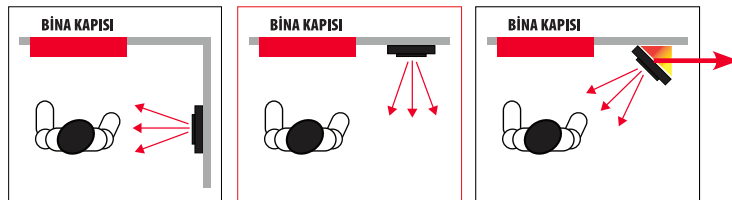

Çevirme Aparatı Kullanım Şekli

DOĞRU MONTAJ

YANLIŞ MONTAJ

DOĞRU MONTAJ