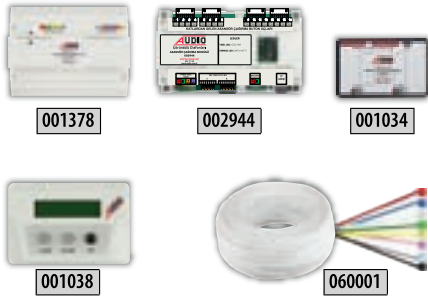

ÜRÜN KODU	BUS PLUS SİSTEM ÜRÜNLERİ	FİYAT
001378	Asansör Konuşma Kiti	3.500 TL
002944	Asansör Çağırma Modülü (16 Kata Kadar)	7.200 TL
001034	Dijital Panel Buton Dönüştürme Modülü	1.100 TL
001038	Arayanı Gösterme Cihazı (Güvenlik ve Kapıcı için)	1.850 TL
060001	DT8 Kablo (1 Metre)	54 TL