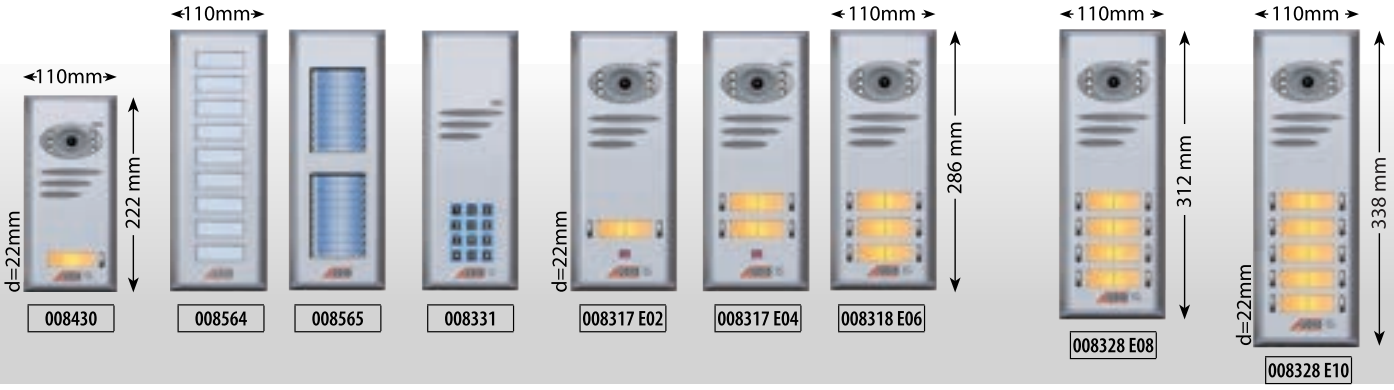

Giriş Kontrol Üniteleri

ÇEVİRME APARATI KULLANIM ŞEKLİ

Zil Paneli Boy Standartları Tablosu

286mm BOY STANDARTLI BASIC **GÖRÜNTÜLÜ** PANELLER

286mm BOY STANDARTLI BASIC **GÖRÜNTÜLÜ** PANEL ÖRNEK KOMBİNASYONLARI