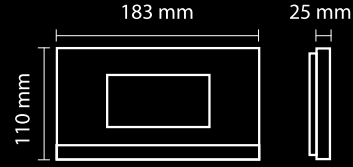

ÜRÜN
TANITIM
VE
ÖLÇÜLER

4.3" SLİM Dokunmatik veya Mekanik Butonlu

7" Dokunmatik Butonlu

10.1" Dokunmatik Ekranlı

Metalik Boyalı SLİM Görüntülü Diafonlar

4.3"

7"

- 10- Metalik Boyalı Gövde
- 9- Siyah ve Beyaz Renk Seçeneği
- 8- Sıva üstü ve Sıva Altı Kullanım
- 7- İnce ve Zarif Tasarım
- 6- Akrilik Cam(2mm)
- 5- 2Yıl Garanti
- 4- Yüksek Görüntü ve Ses Kalitesi
- 3-Güvenlik ve Daireler Arası Görüşme
- 2- 10 farklı zil melodisi
- 1- Dayanıklı Gövde