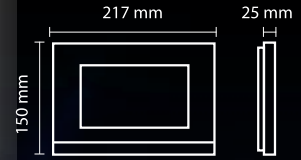

ÜRÜN
TANITIM
VE
ÖLÇÜLER

4.3" SLİM Dokunmatik veya Mekanik Butonlu

7" Dokunmatik Butonlu

10.1" Dokunmatik Ekranlı

Metalik Boyalı SLİM Görüntülü Diafonlar

4.3"

7"

- 10- Metalik Boyalı Gövde
- 9- Siyah ve Beyaz Renk Seçeneği
- 8- Sıva üstü ve Sıva Altı Kullanım
- 7- İnce ve Zarif Tasarım
- 6- Akrilik Cam(2mm)
- 5- 2Yıl Garanti
- 4- Yüksek Görüntü ve Ses Kalitesi
- 3-Güvenlik ve Daireler Arası Görüşme
- 2- 10 farklı zil melodisi
- 1- Dayanıklı Gövde