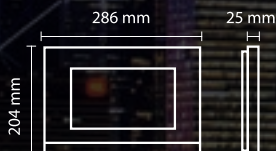

ÜRÜN
TANITIM
VE
ÖLÇÜLER

4.3" SLİM Dokunmatik veya Mekanik Butonlu

7" Dokunmatik Butonlu

10.1" Dokunmatik Ekranlı

Metalik Boyalı SLİM Görüntülü Diafonlar

4.3"

7"

- 10- Metalik Boyalı Gövde
- 9- Siyah ve Beyaz Renk Seçeneği
- 8- Sıva üstü ve Sıva Altı Kullanım
- 7- İnce ve Zarif Tasarım
- 6- Akrilik Cam(2mm)
- 5- 2Yıl Garanti
- 4- Yüksek Görüntü ve Ses Kalitesi
- 3-Güvenlik ve Daireler Arası Görüşme
- 2- 10 farklı zil melodisi
- 1- Dayanıklı Gövde