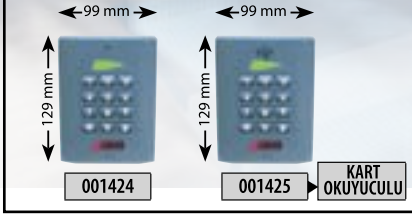

4.3", 7" ve 10.1" Villa Set Ortak Özellikleri

- Renkli Ekran
- İkinci Kapı Bağlayabilme
- 2 Adet Harici Kamera Bağlayabilme
- Handsfree Konuşma
- Şubeler Arası Konuşma
- Ayarlanabilir Kamera Açısı

EXTRA ADAPTÖR GEREKTİRMEZ!

GİRİŞ KONTROL ÜNİTELERİ

ÜRÜN KODU	GİRİŞ KONTROL ÜNİTELERİ	FİYAT
001424	Yeni KGK (Tuş Takımlı Kapı Giriş Paneli)	1.750 TL
001425	Yeni KGP (Kartlı Geçişli Tuş Takımlı Kapı Giriş Paneli, 999 Kart Hafızalı)	2.100 TL

* 001424 Kodlu Yeni KGK ve 001425 Kodlu Yeni KGP 12VAC - 15VAC - 24VAC - 18VDC - 24VDC voltajlarla çalışabilir. (Çalıştırmak için Apartmandaki AC zil trafosu veya görüntülü diafon sisteminin 24V adaptörü kullanılabilir)

ÜRÜN KODU	PROXIMITY (TEMASSIZ) KARTLAR	FİYAT
AU-PCard	Kapı Giriş Kartı KGP 200, Yeni KGP ve Kart Okuyuculu Zil Panelleri için	28 TL
AU-PKey	Proximity Key KGP 200, Yeni KGP ve Kart Okuyuculu Zil Panelleri için	36 TL