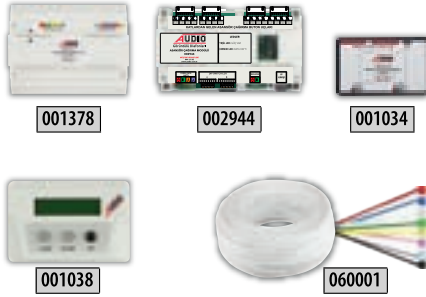

ÜRÜN KODU	BUS PLUS SİSTEM ÜRÜNLERİ	FİYAT
001378	Asansör Konuşma Kiti	3.500 TL
002944	Asansör Çağırma Modülü (16 Kata Kadar)	7.200 TL
001034	Dijital Panel Buton Dönüştürme Modülü	1.100 TL
001038	Arayanı Gösterme Cihazı (Güvenlik ve Kapıcı için)	1.850 TL
060001	DT8 Kablo (1 Metre)	54 TL