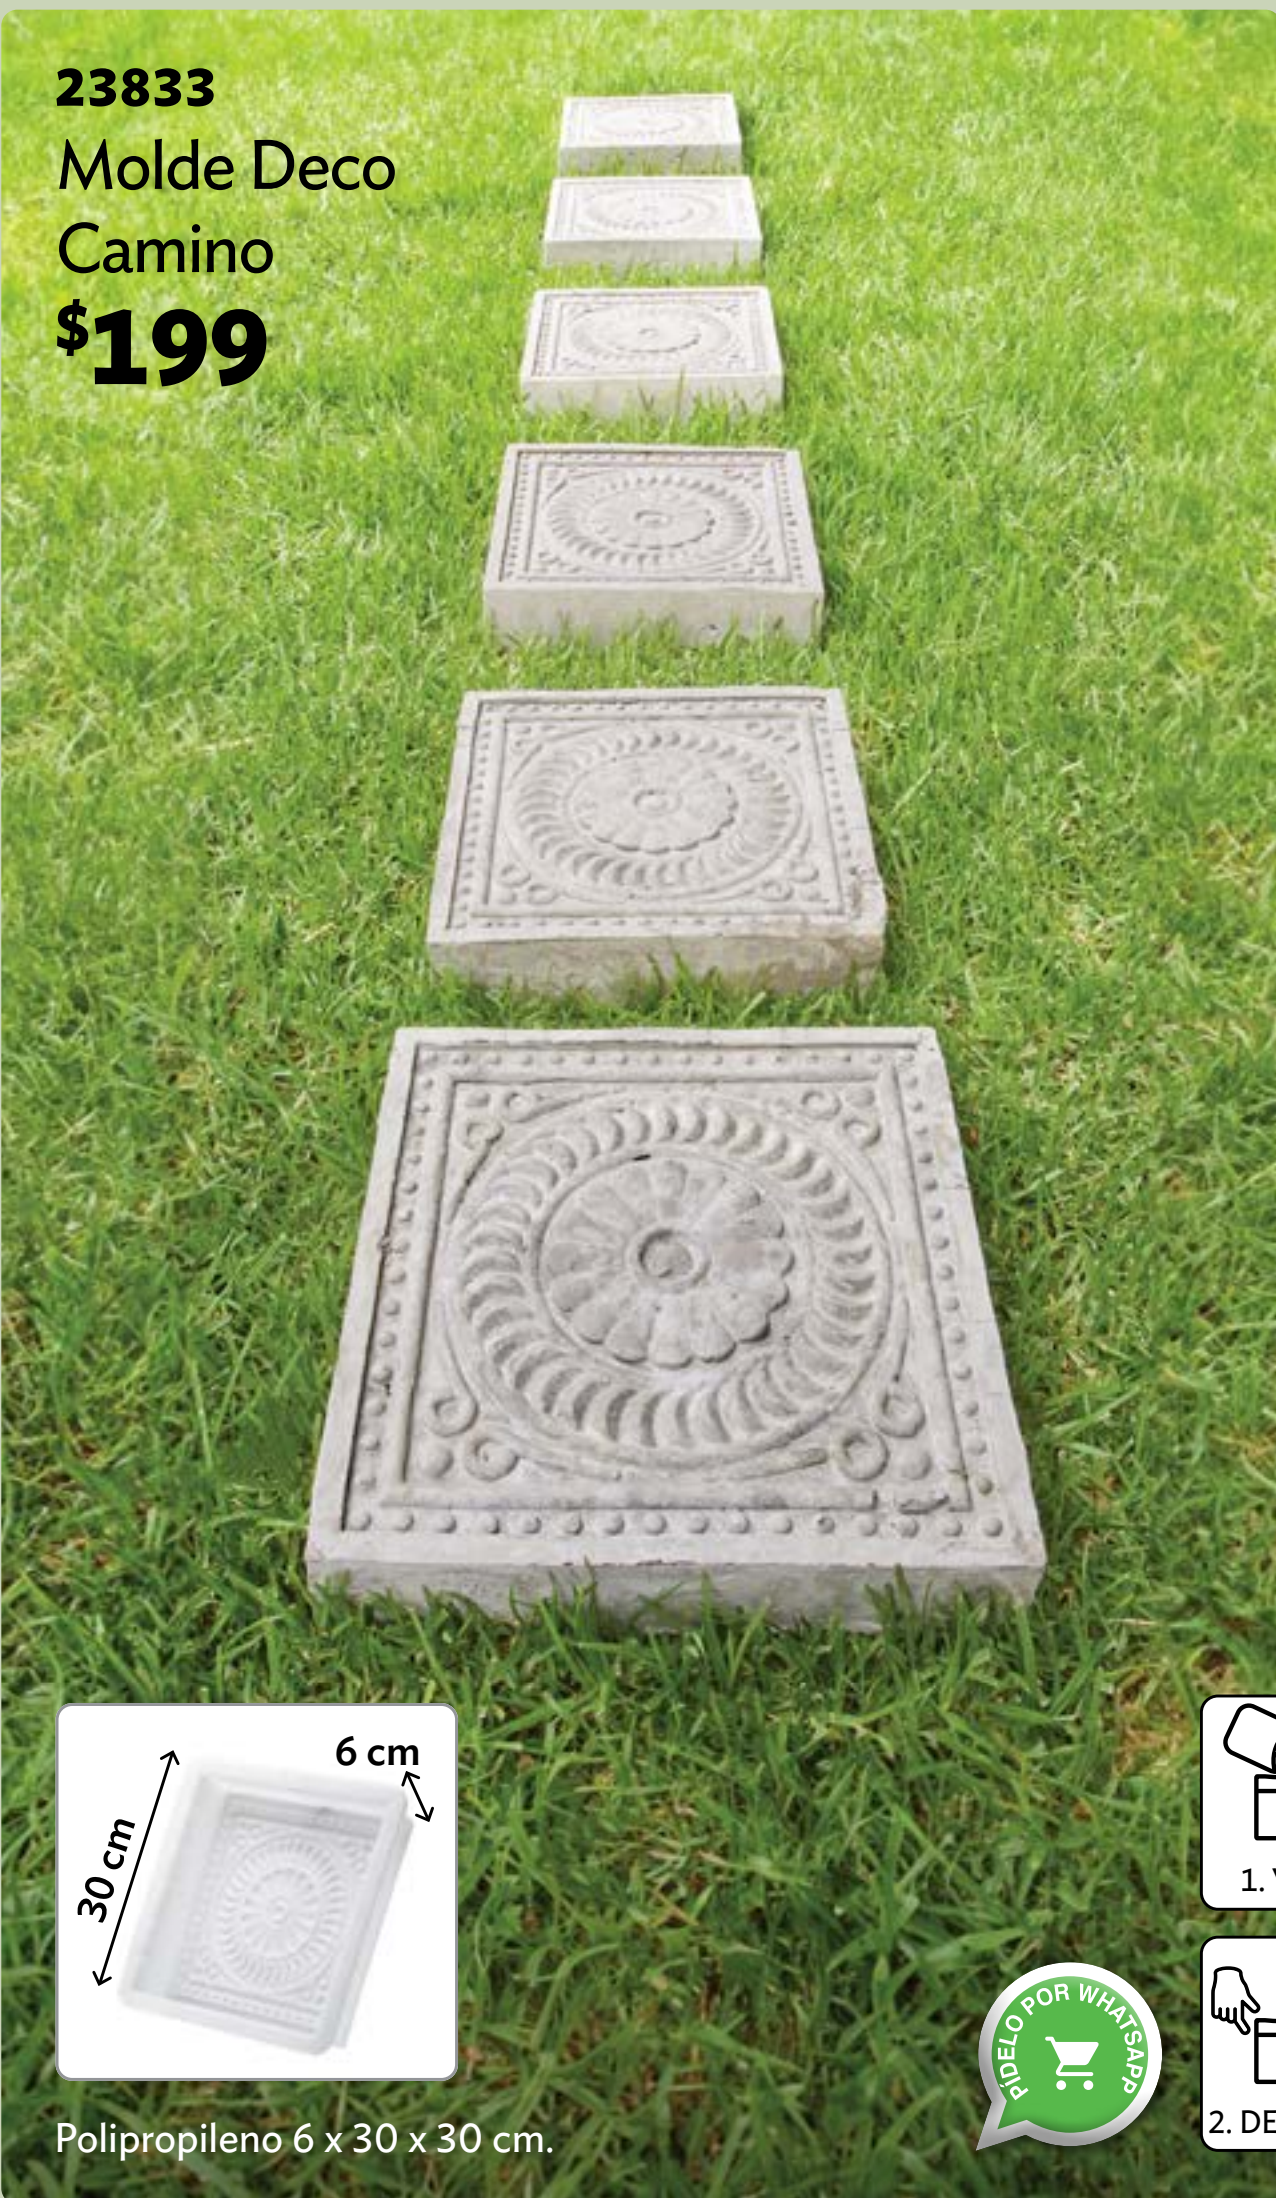

1 pieza = 230 x 30 cm

Abre y cierra

Madera y PVC.
Contraída: 19 x 70 cm.
Extendida: 230 x 30 cm.

23724
Riega Spray
\$139

PET y polipropileno. Cap. 950 ml.
20 x 10 x 25 cm.

23833
Molde Deco
Camino
\$199

Polipropileno 6 x 30 x 30 cm.

NUEVO

Electrónico. Batería solar recargable.
Polipropileno. 15 x 15 x 18 cm.
Hasta 6 horas de uso continuo.

HOGAR

VERDE

23776

Luz Solar Dúo

\$179

Luz LED,
celda solar