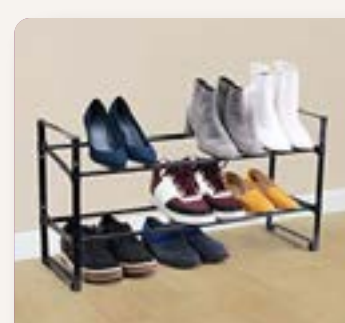

4
LITROS

Eléctrico: 1400 W. ABS y Polipropileno. **Cap. 4 L.** 25 x 32 x 29 cm.

MENÚ

OFERTAS

BIENVENIDO A NUESTRO MENÚ

PRACTIMUEBLES

HOGAR

CONTIGO