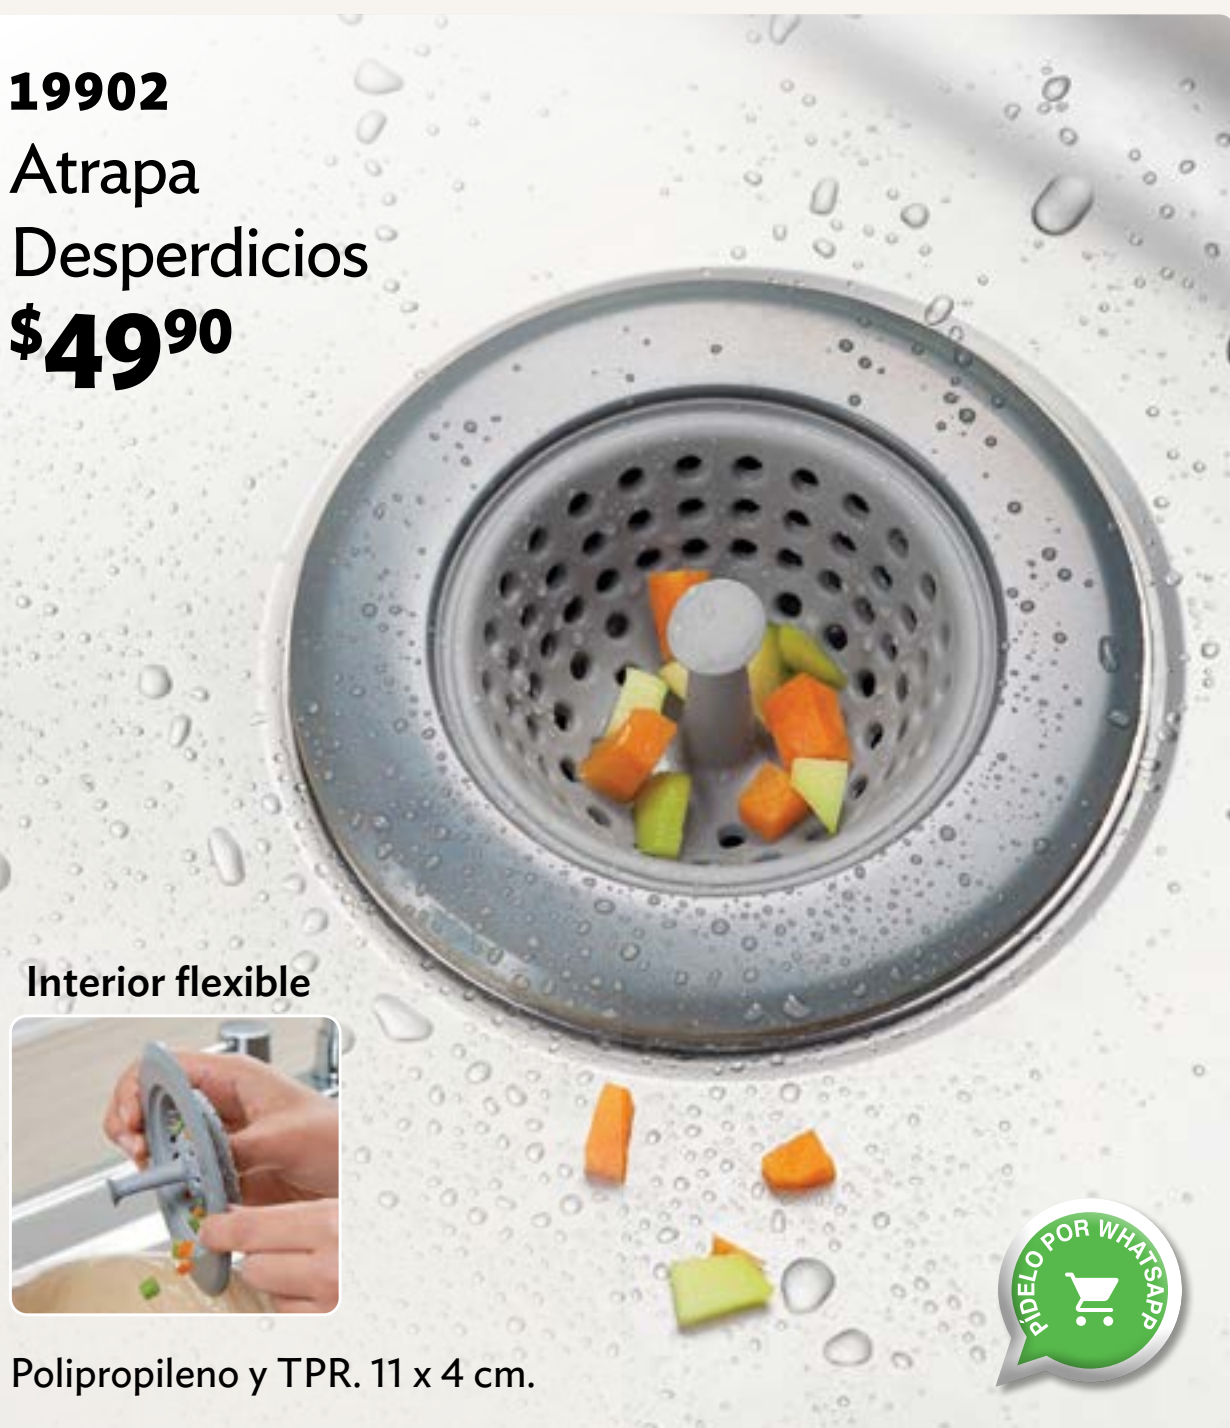

INCLUYE CHAROLA Y ESCURRE CUBIERTOS

23831
Escurre Tijera
\$399

Plegable

Polipropileno y Acero pintado.
Soport. 10 kg. 43 x 32 x 24 cm.

19902
Atrapa
Desperdicios
\$49⁹⁰

Interior flexible

Polipropileno y TPR. 11 x 4 cm.