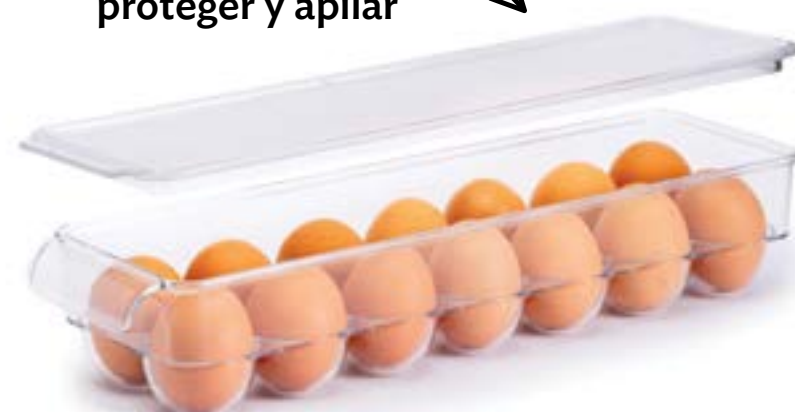

14 espacios
individuales

PET. Cap. de 14 huevos.
37 x 11 x 7 cm.

PORTADA

MENÚ

OFERTAS