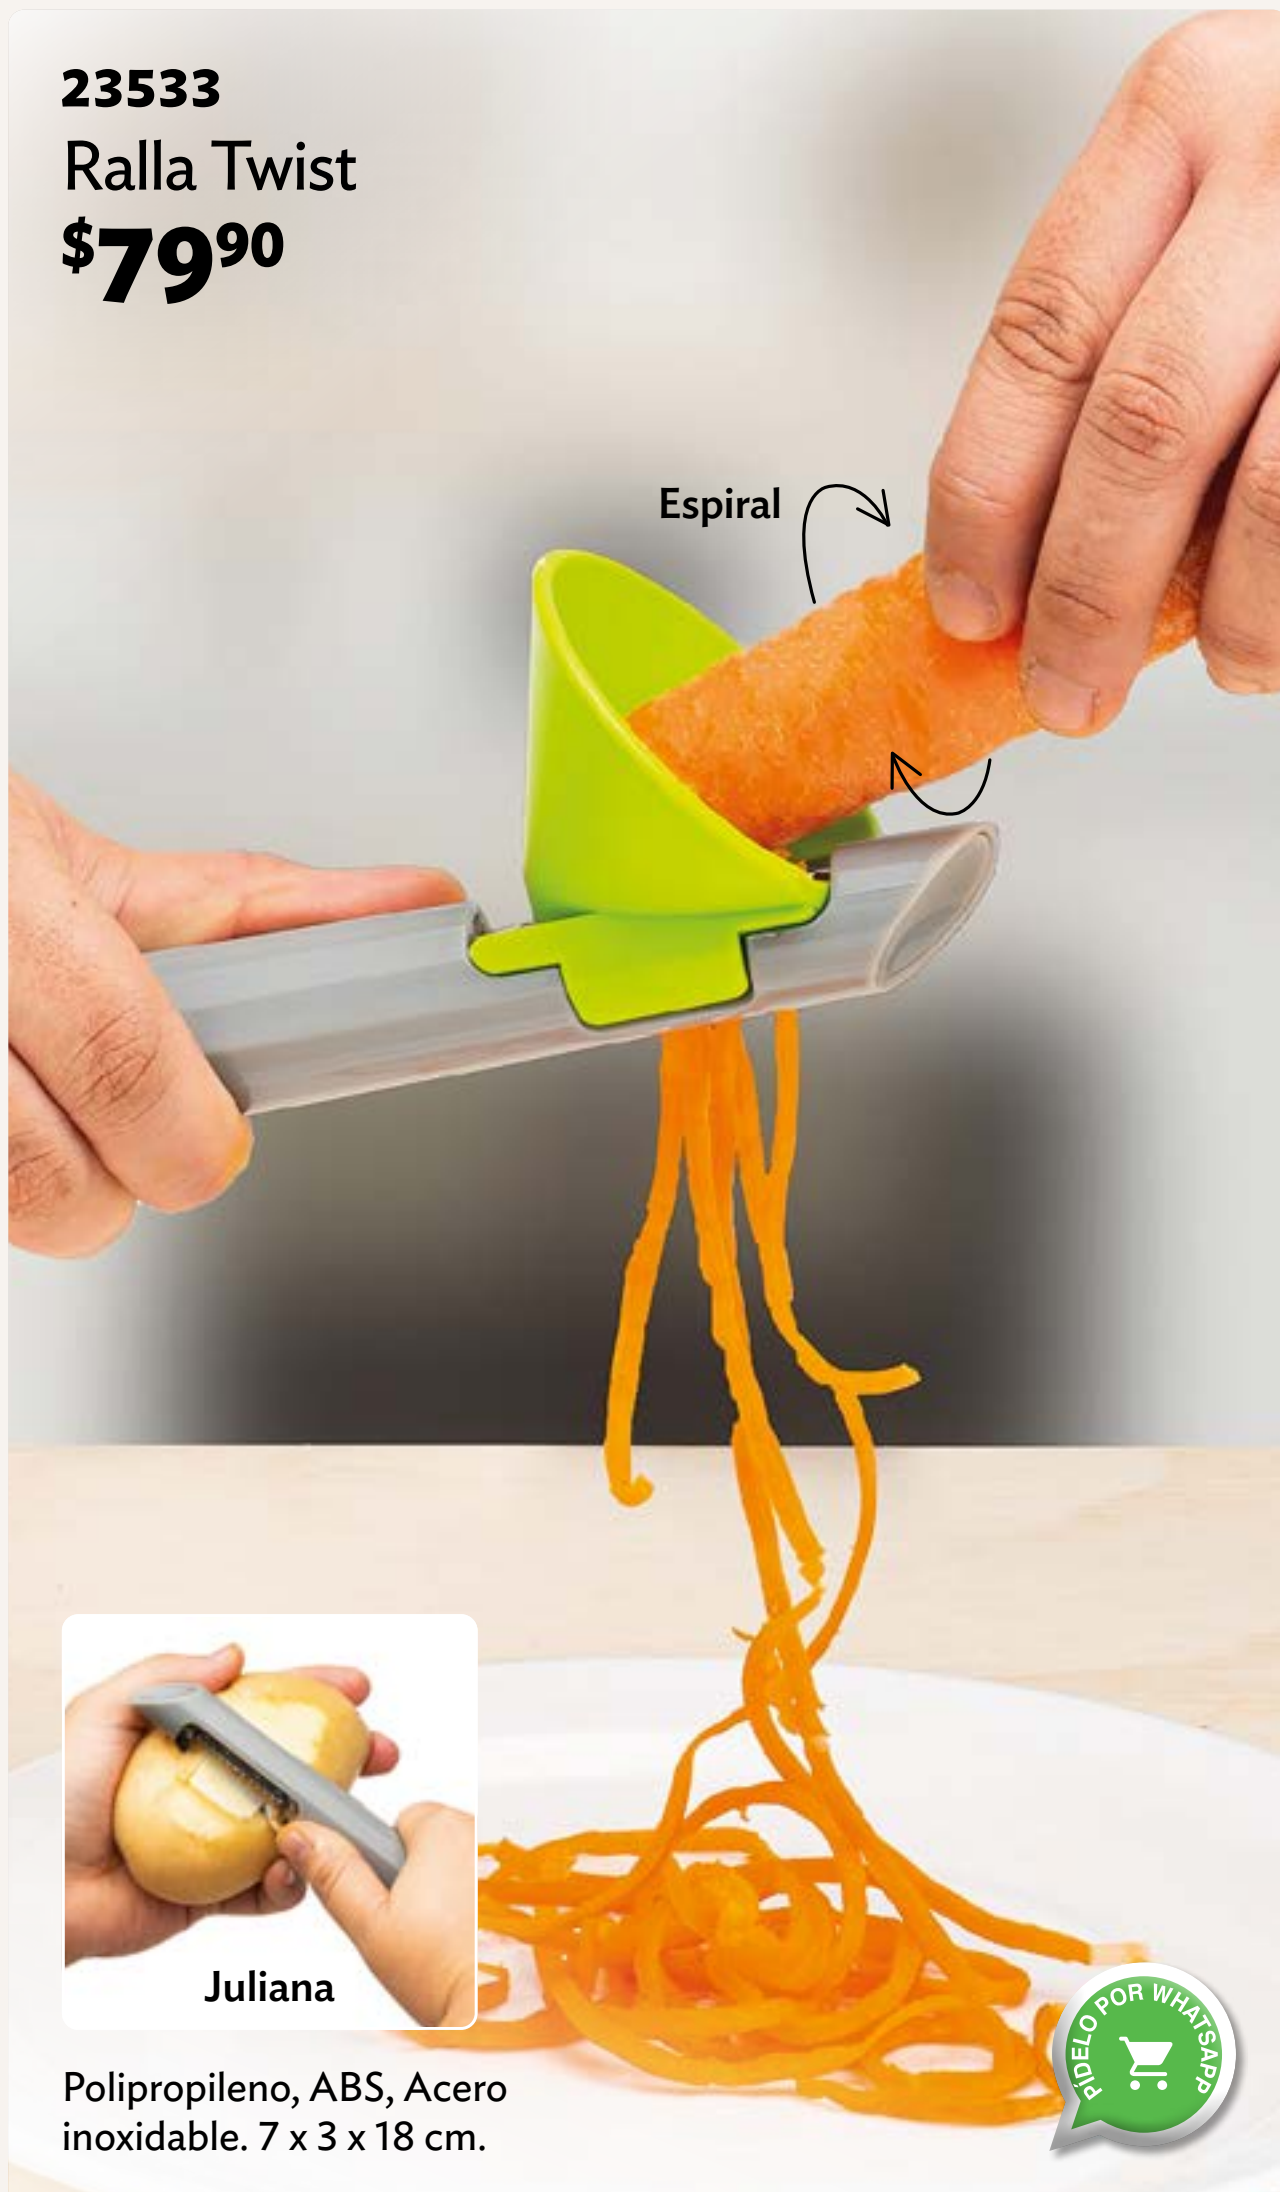

Espiral

Juliana

Polipropileno, ABS, Acero
inoxidable. 7 x 3 x 18 cm.

23520

Pela Slim

$49⁹⁰

¡ÚLTIMAS
PIEZAS!*