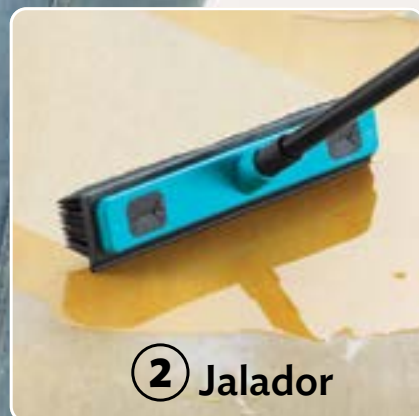

- Resistente y duradera
- No levanta polvo
- Fácil de limpiar

¡3 en 1!

Con cerdas de hule

Aluminio, Polipropileno y TPR. 31 x 6 x 128 cm.

23183
Recogedor Smart
\$199

Rampa de goma

Practi-pedal

Cerdas para limpiar escoba