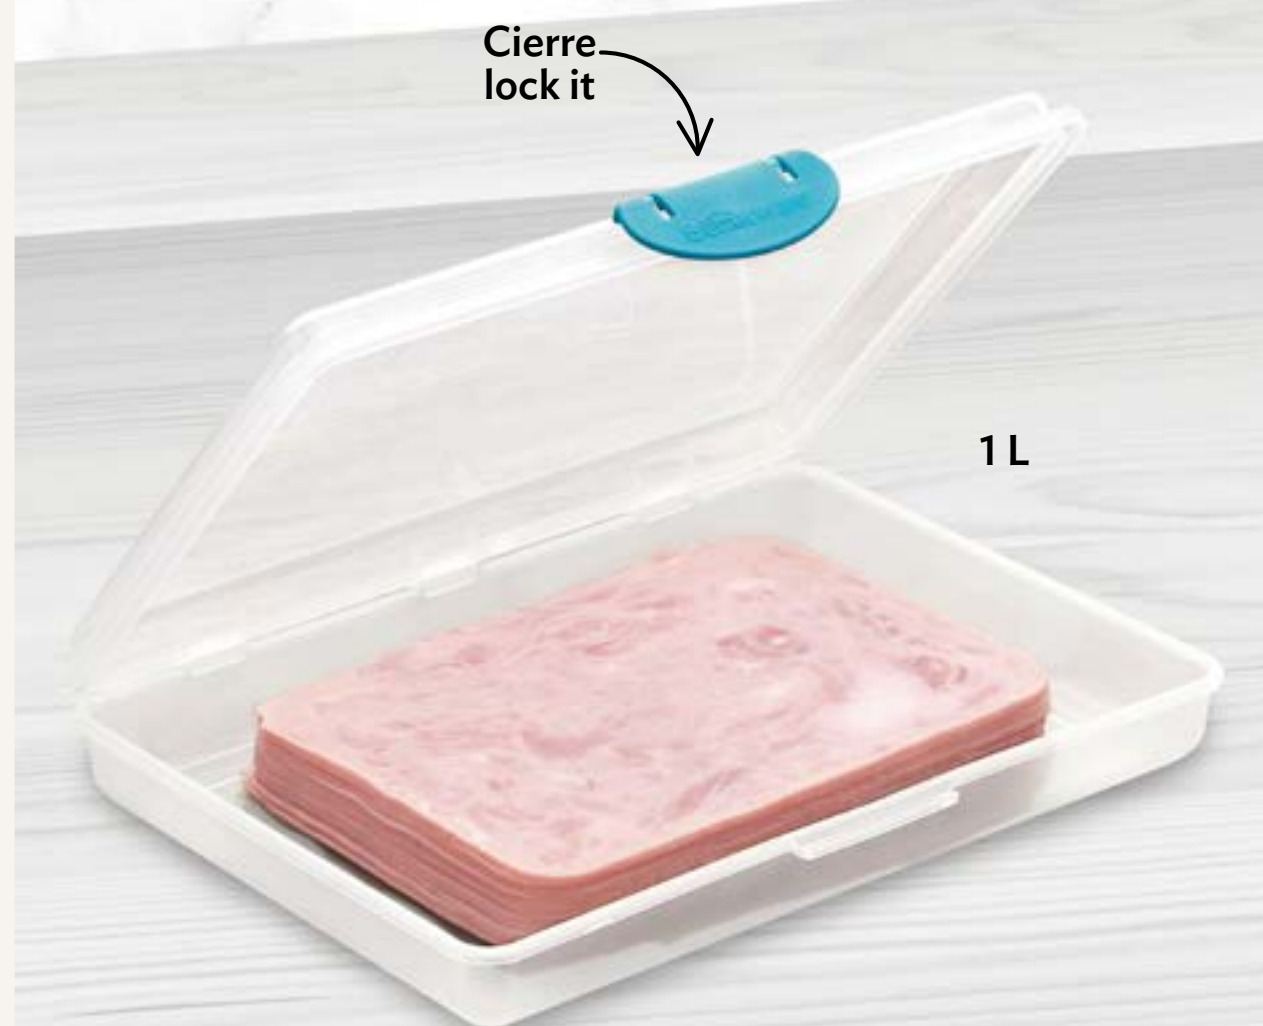

LIBRE
BPA

Polipropileno. **Cap. 1 L.** 23 x 17 x 4 cm.

B PORTADA

≡ MENÚ

H OFERTAS