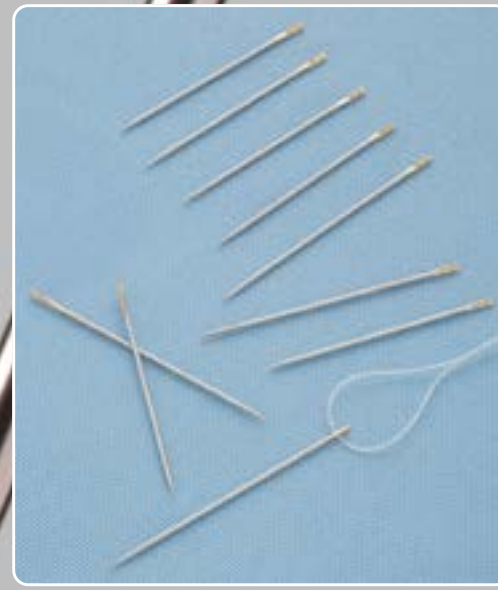

OFERTAS

22472
Quita
Pelusa Dúo
\$119

- ① Microfibra
 - Pelos
 - Basuritas
 - Pelusas finas

② Caucho

Para bolitas de pelusa

Práctico y compacto

ABS, TPR y Microfibra. 23 x 13 x 3 cm.

23104
Agujas Mágicas
\$29⁹⁰ / 10 piezas

Inserta hilo
fácil y rápido

Acero. Incluye 10 piezas: (4) 4.1 cm. (6) 3.6 cm.

23107
Quita Max Roller
\$129

Fácil de limpiar

Polipropileno, Poliéster y TPR. 20 x 18 x 5 cm.

22453
Pega Doblado
\$39⁹⁰

- 1 tira = telas delgadas
- 2 tiras = telas gruesas