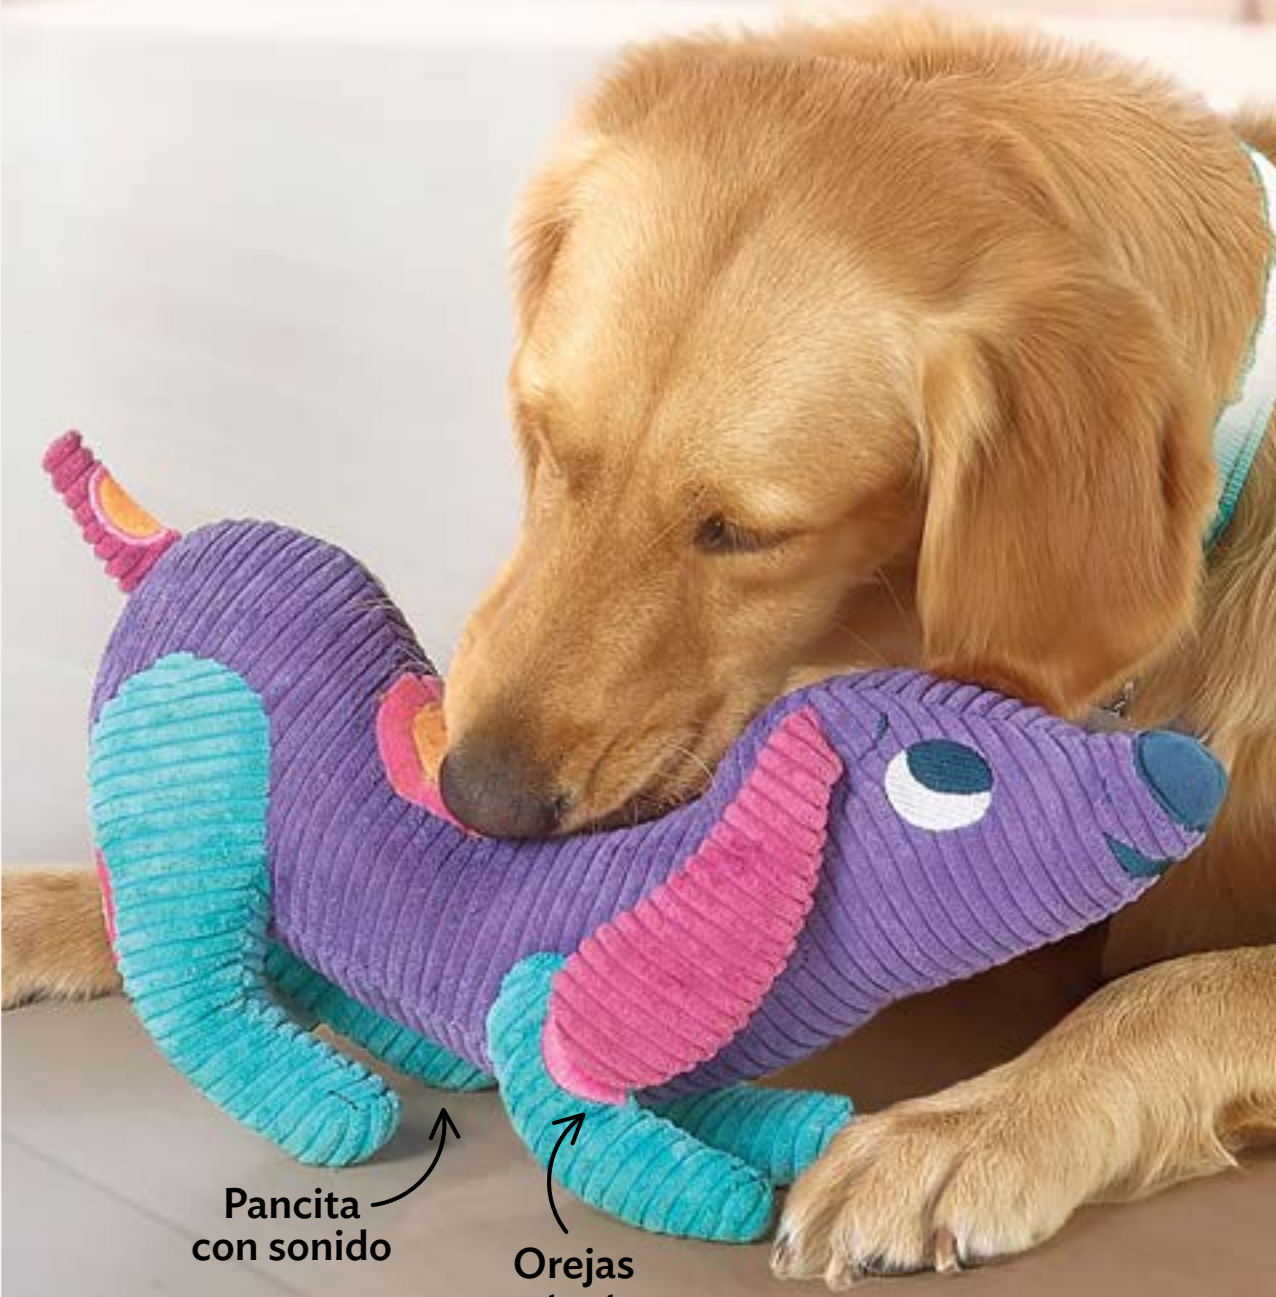

17725
Guardapolvo Translucido
\$89⁹⁰

Solo recorta

PVC. 100 x 4 cm. Instalación con adhesivo.

[PÍDELO POR WHATSAPP](#)

21762
Guardapolvo
\$229

Ajustable

PVC y Espuma de Polietileno.
95 x 22 x 5 cm. Incluye velcros ajustables de 70 a 95 cm.

[PÍDELO POR WHATSAPP](#)

18742
Cuña para Puerta
\$39⁹⁰ / 1 pieza

PVC. 14 x 3 x 2 cm.

[PÍDELO POR WHATSAPP](#)

24606
Benito Luche
\$259

NUEVO

Pancita con sonido
Orejas con textura

Pana y Algodón de Poliester. 35 x 21 x 11 cm.