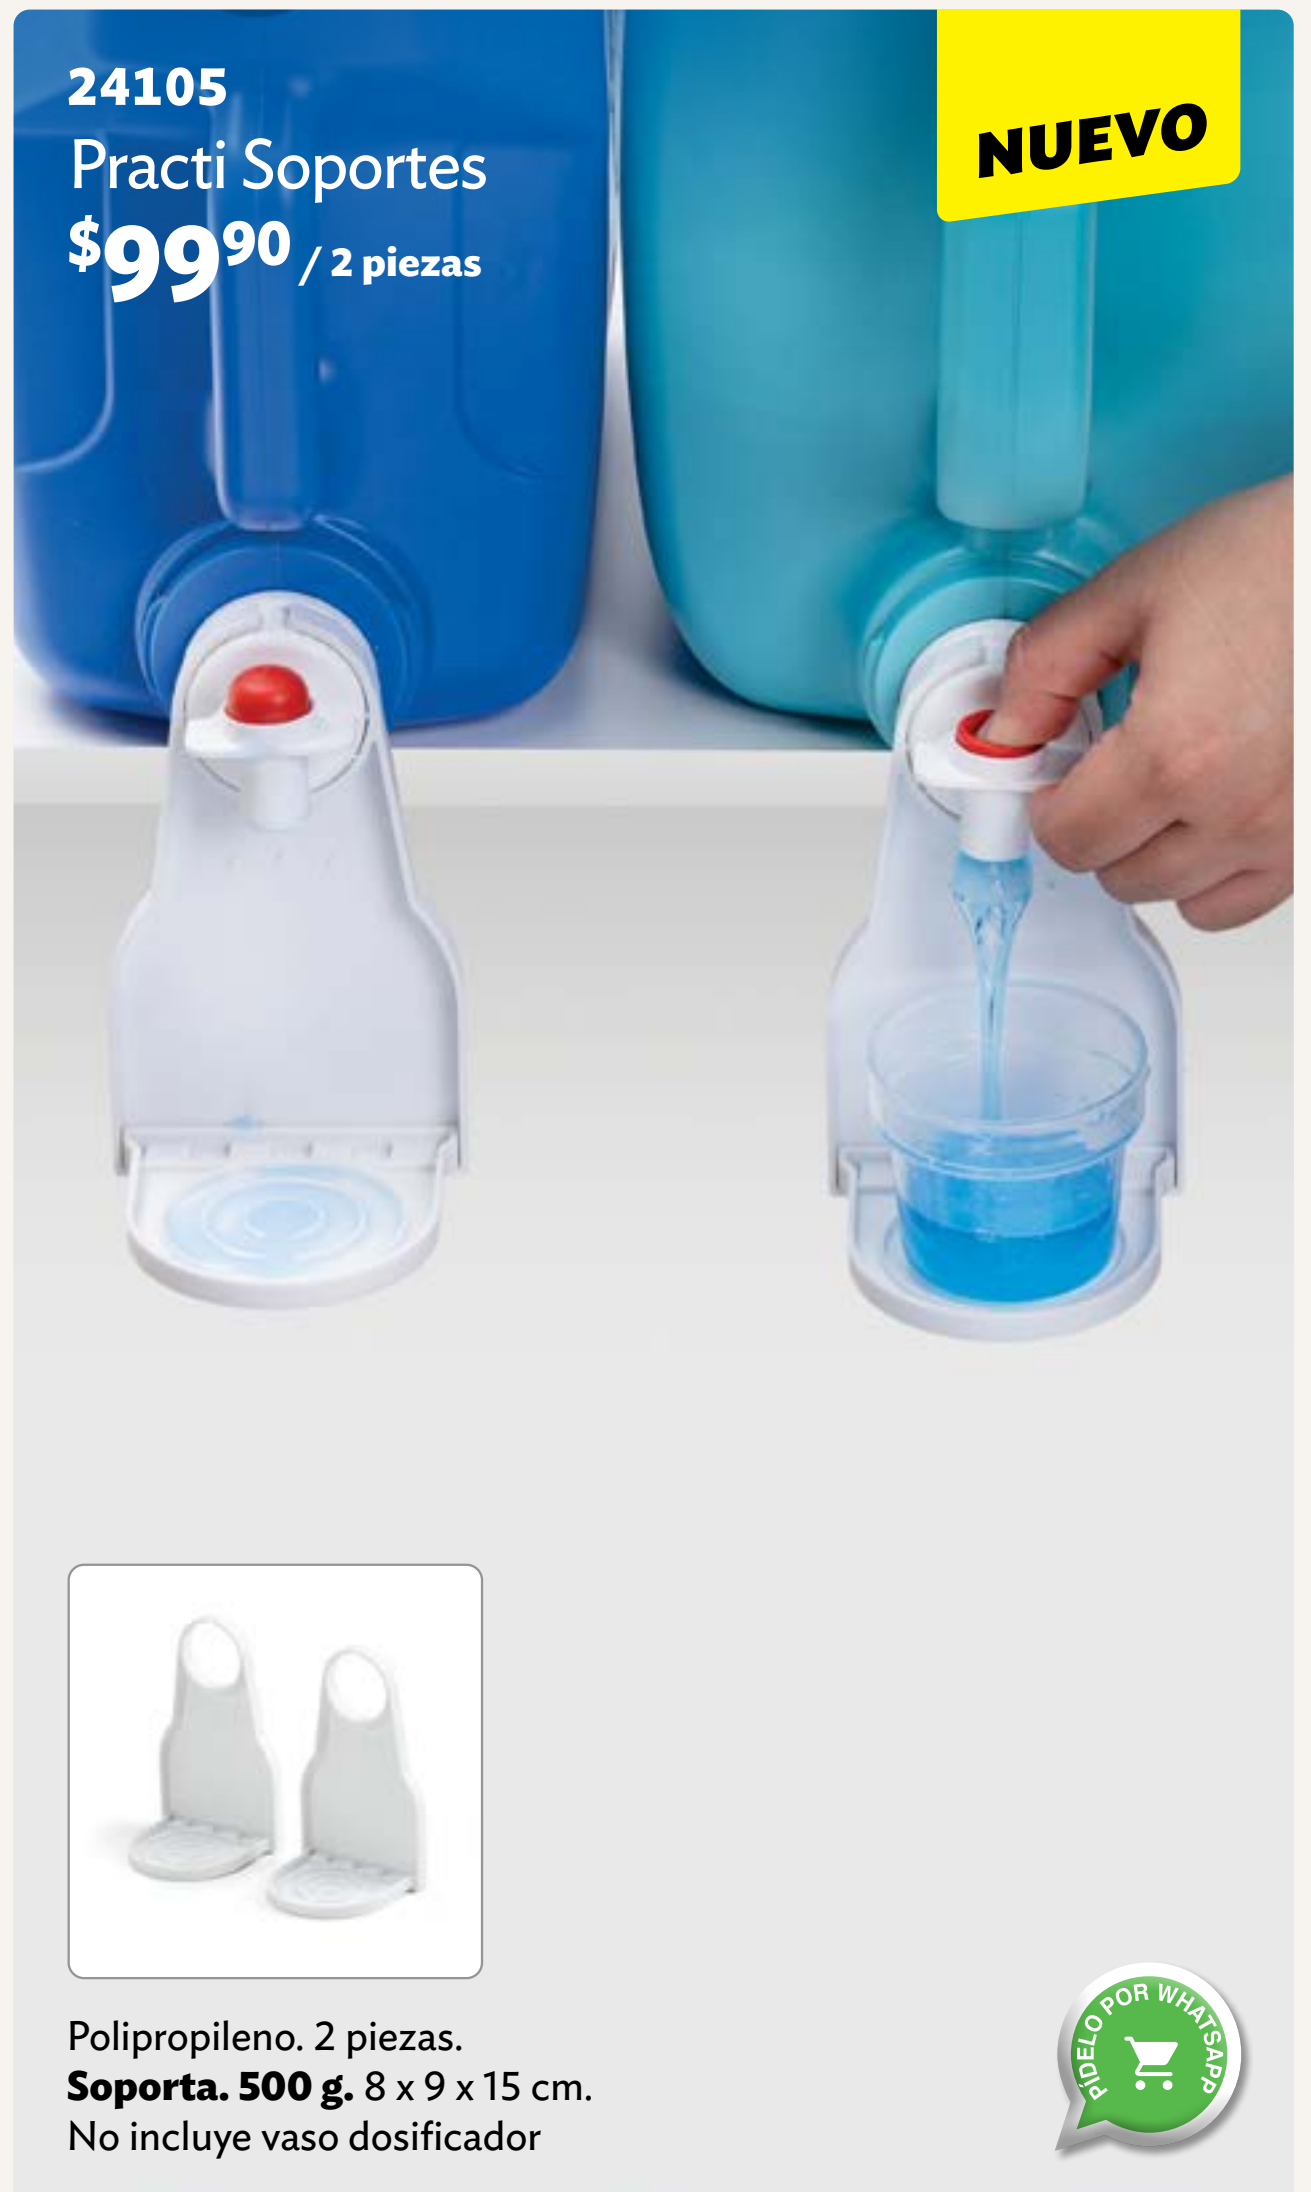

Polipropileno. 2 piezas.
Soporta. 500 g. 8 x 9 x 15 cm.
No incluye vaso dosificador

PORTADA

MENÚ

OFERTAS