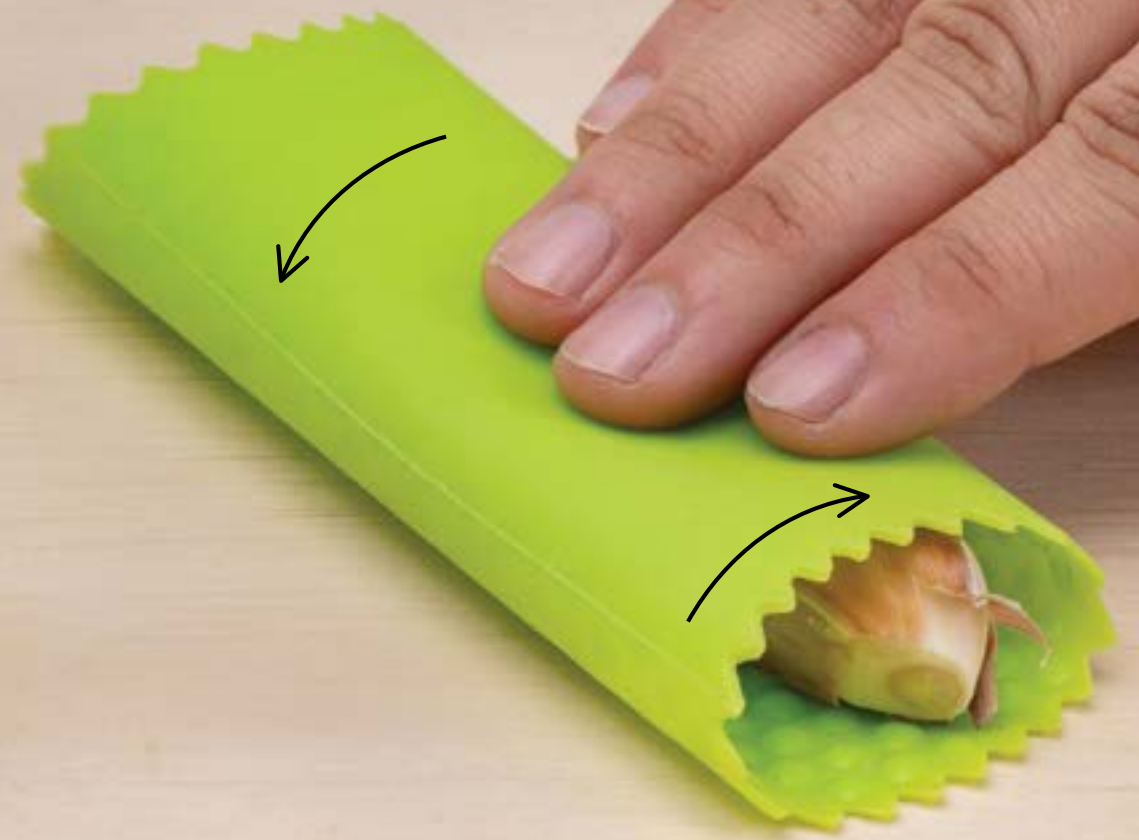

*Hasta agotar existencias.
Silicón. D. 4 x 13 cm.

PELA, REBANA Y PICA

23505
Colador Pro
\$149

Base elevada
"cero contacto"

Polipropileno. **Cap. 1.5 L.**
37 x 20 x 17 cm.

24511
Aji Press
\$129

Contenedor

Cortadores
intercambiables