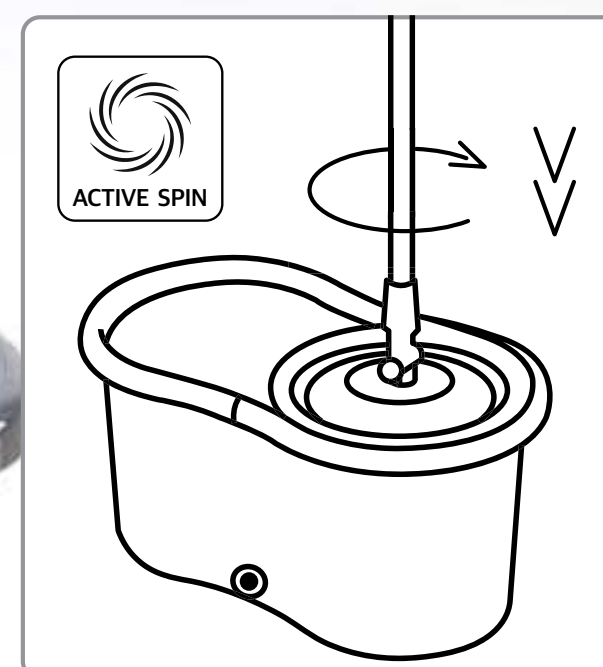

22463
Fácil Mop
$900

$479

Al comprar 3 productos del catálogo

TRAPEA SIN AGACHARTE
O ENSUCIAR TUS MANOS

Enjuaga

Exprime

Nueva palanca de bloqueo

Ultra absorbente

5 L.

16108
Repuesto
$54⁹⁰

Microfibra de Algodón.
D. 32 x 4 cm.

Polipropileno, Acero cromado y Microfibra de Algodón. (Mango) 1.2 m de largo.
(Cubeta) Cap. 5 L. 45 x 26 x 21 cm. Incluye repuesto de microfibra.

PORTADA

MENÚ

OFERTAS