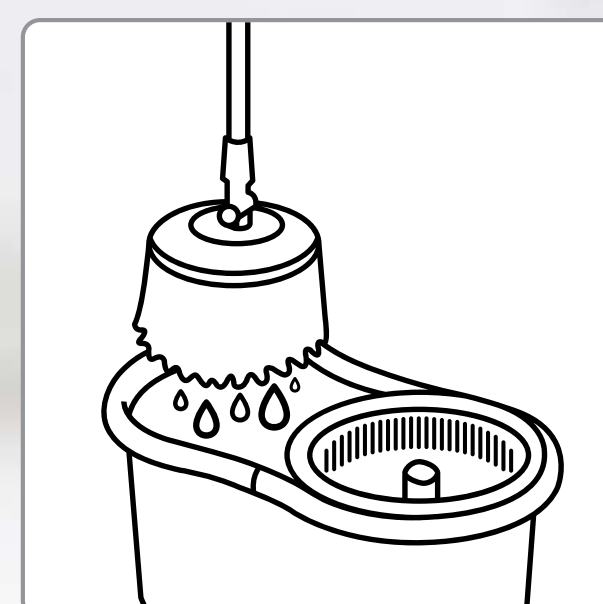

22463
Fácil Mop
$900

$479

Al comprar 3 productos del catálogo

TRAPEA SIN AGACHARTE
O ENSUCIAR TUS MANOS

Enjuaga

Exprime