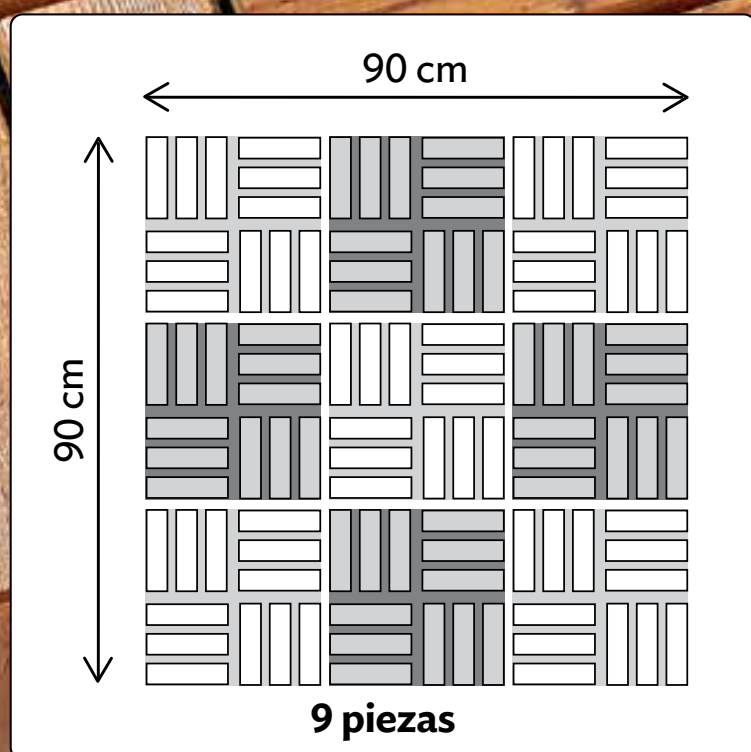

24717

Modu Piso Madera

$1,200 / 9 piezas

NUEVO

$749

Al comprar **3** productos del catálogo

Resistente al agua

RENUEVA TUS PISOS
AL INSTANTE

INCLUYE **9 PIEZAS**
de 30 x 30 cm c/u

Madera y Polipropileno. 9 piezas. 30 x 30 x 2 cm c/u.

MENÚ

OFERTAS