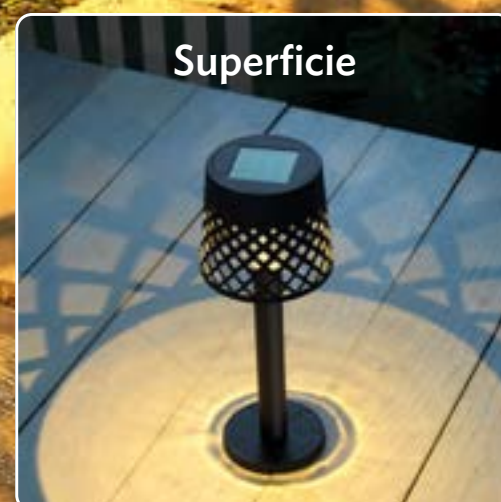

NUEVO

Electrónico. Batería solar recargable.
Polipropileno. 15 x 15 x 18 cm.
Hasta 6 horas de uso continuo.

HOGAR

VERDE

23776

Luz Solar Dúo

\$179

Luz LED,
celda solar

Electrónico. Batería solar recargable.
ABS y Policarbonato. 6 x 2 x 8 cm.
Instalación con tornillería.

24735

Trilamp Solar Deco

\$139 / 1 pieza

NUEVO

Panel solar

Estaca

Electrónico. Batería solar recargable.
Polipropileno y Poliestireno.
D. 9 x 23 cm. Hasta 6 horas de uso continuo.

PORTADA

MENÚ

OFERTAS

24731
Cuelga Maceta
\$119

NUEVO

Lleva el
segundo a
\$99⁹⁰

Acero pintado. **Soporta. 5 kg.**
32 x 3 x 19 cm. Instalación
con tornillería incluida.

22717
Maceta
Riega Fácil
\$89⁹⁰