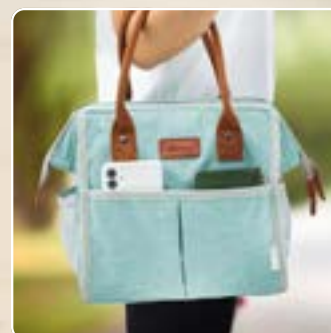

24002
Practi Lonchera
$199

Compartimento
con cierre

Interior
térmico

Poliéster y EVA. **Cap. 3 L.** 23 x 15 x 17 cm.

21007
Lonchera Max
$329

**iÚLTIMAS
PIEZAS!***

Interior
térmico

*Hasta agotar existencias.
Poliéster con interior térmico.
Cap. 9.5 L. Soporta. 3 kg. 26 x 21 x 23 cm.

23165
Lonchera Elegant
$359

Interior
térmico

Look tipo bolso

Nailon, Polietileno y PEVA.
Cap. 7 L. Soporta. 9 kg. 25 x 18 x 28 cm.

PORTADA

MENÚ

OFERTAS