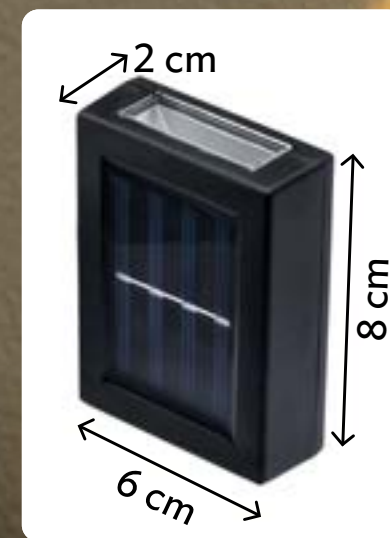

NUEVO

Electrónico. Batería solar recargable.
Polipropileno. 15 x 15 x 18 cm.
Hasta 6 horas de uso continuo.

HOGAR

VERDE

23776

Luz Solar Dúo

\$179

Luz LED,
celda solar

Electrónico. Batería solar recargable.
ABS y Policarbonato. 6 x 2 x 8 cm.
Instalación con tornillería.

24735

Trilamp Solar Deco

\$139 / 1 pieza

NUEVO

Panel solar

Estaca

Electrónico. Batería solar recargable.
Polipropileno y Poliestireno.
D. 9 x 23 cm. Hasta 6 horas de uso continuo.