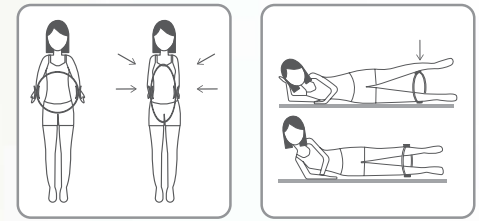

\$329

Uso en tobillo
o muñecas

Las únicas
polainas lavables

Tela de Neopreno y Arena metálica.
Incluye 2 piezas: (2)
Peso: 1 Kg. 33 x 13 x 4 cm c/u.

24201

Aro B Pilates

\$149

Fibra de vidrio, Espuma, EVA y
Polipropileno. D. 38 cm. Grosor: 2.5 cm.