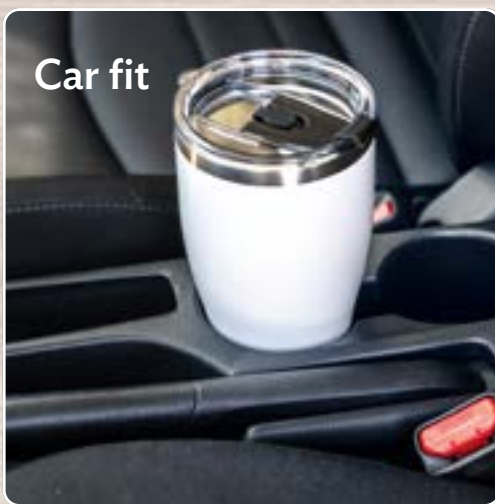

Acero inoxidable y Acrílico.
Cap. 800 ml. D. 11 x 21 cm.

**iConserva la
temperatura
hasta por 6 horas!**

B PORTADA

≡ MENÚ

H OFERTAS