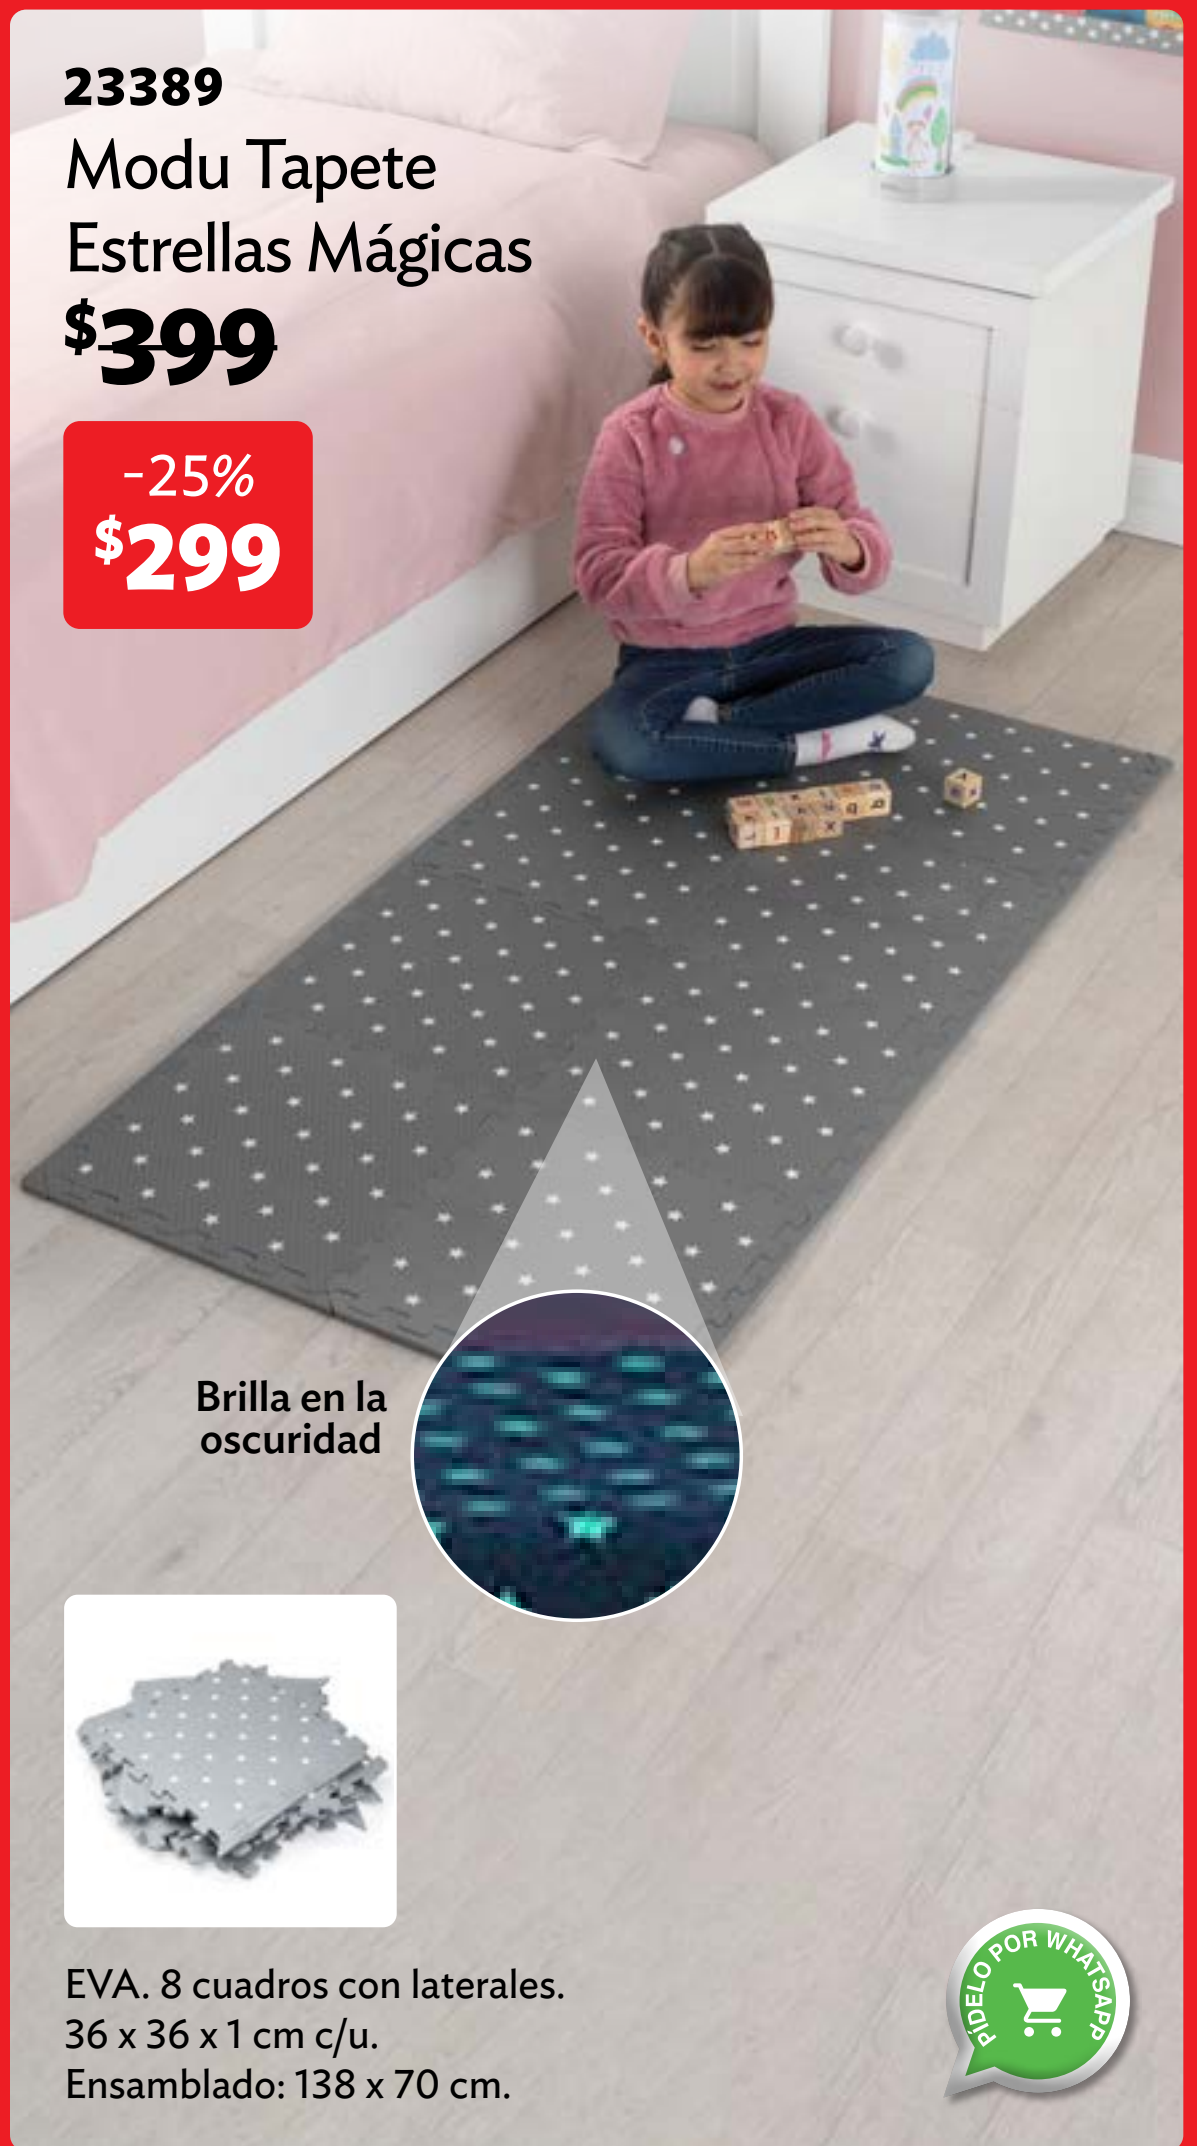

Brilla en la
oscuridad

EVA. 8 cuadros con laterales.
36 x 36 x 1 cm c/u.
Ensamblado: 138 x 70 cm.

PORTADA

MENÚ

OFERTAS