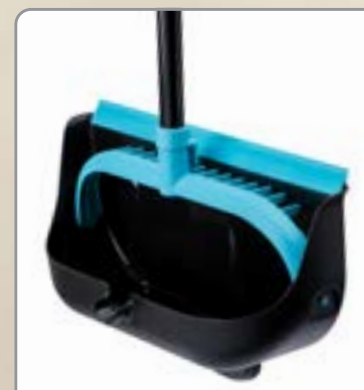

- Resistente y duradera
- No levanta polvo
- Fácil de limpiar

¡3 en 1!

Con cerdas de hule

Aluminio, Polipropileno y TPR. 31 x 6 x 128 cm.

23183
Recogedor Smart
\$199

Rampa de goma

Practi-pedal

Cerdas para limpiar escoba