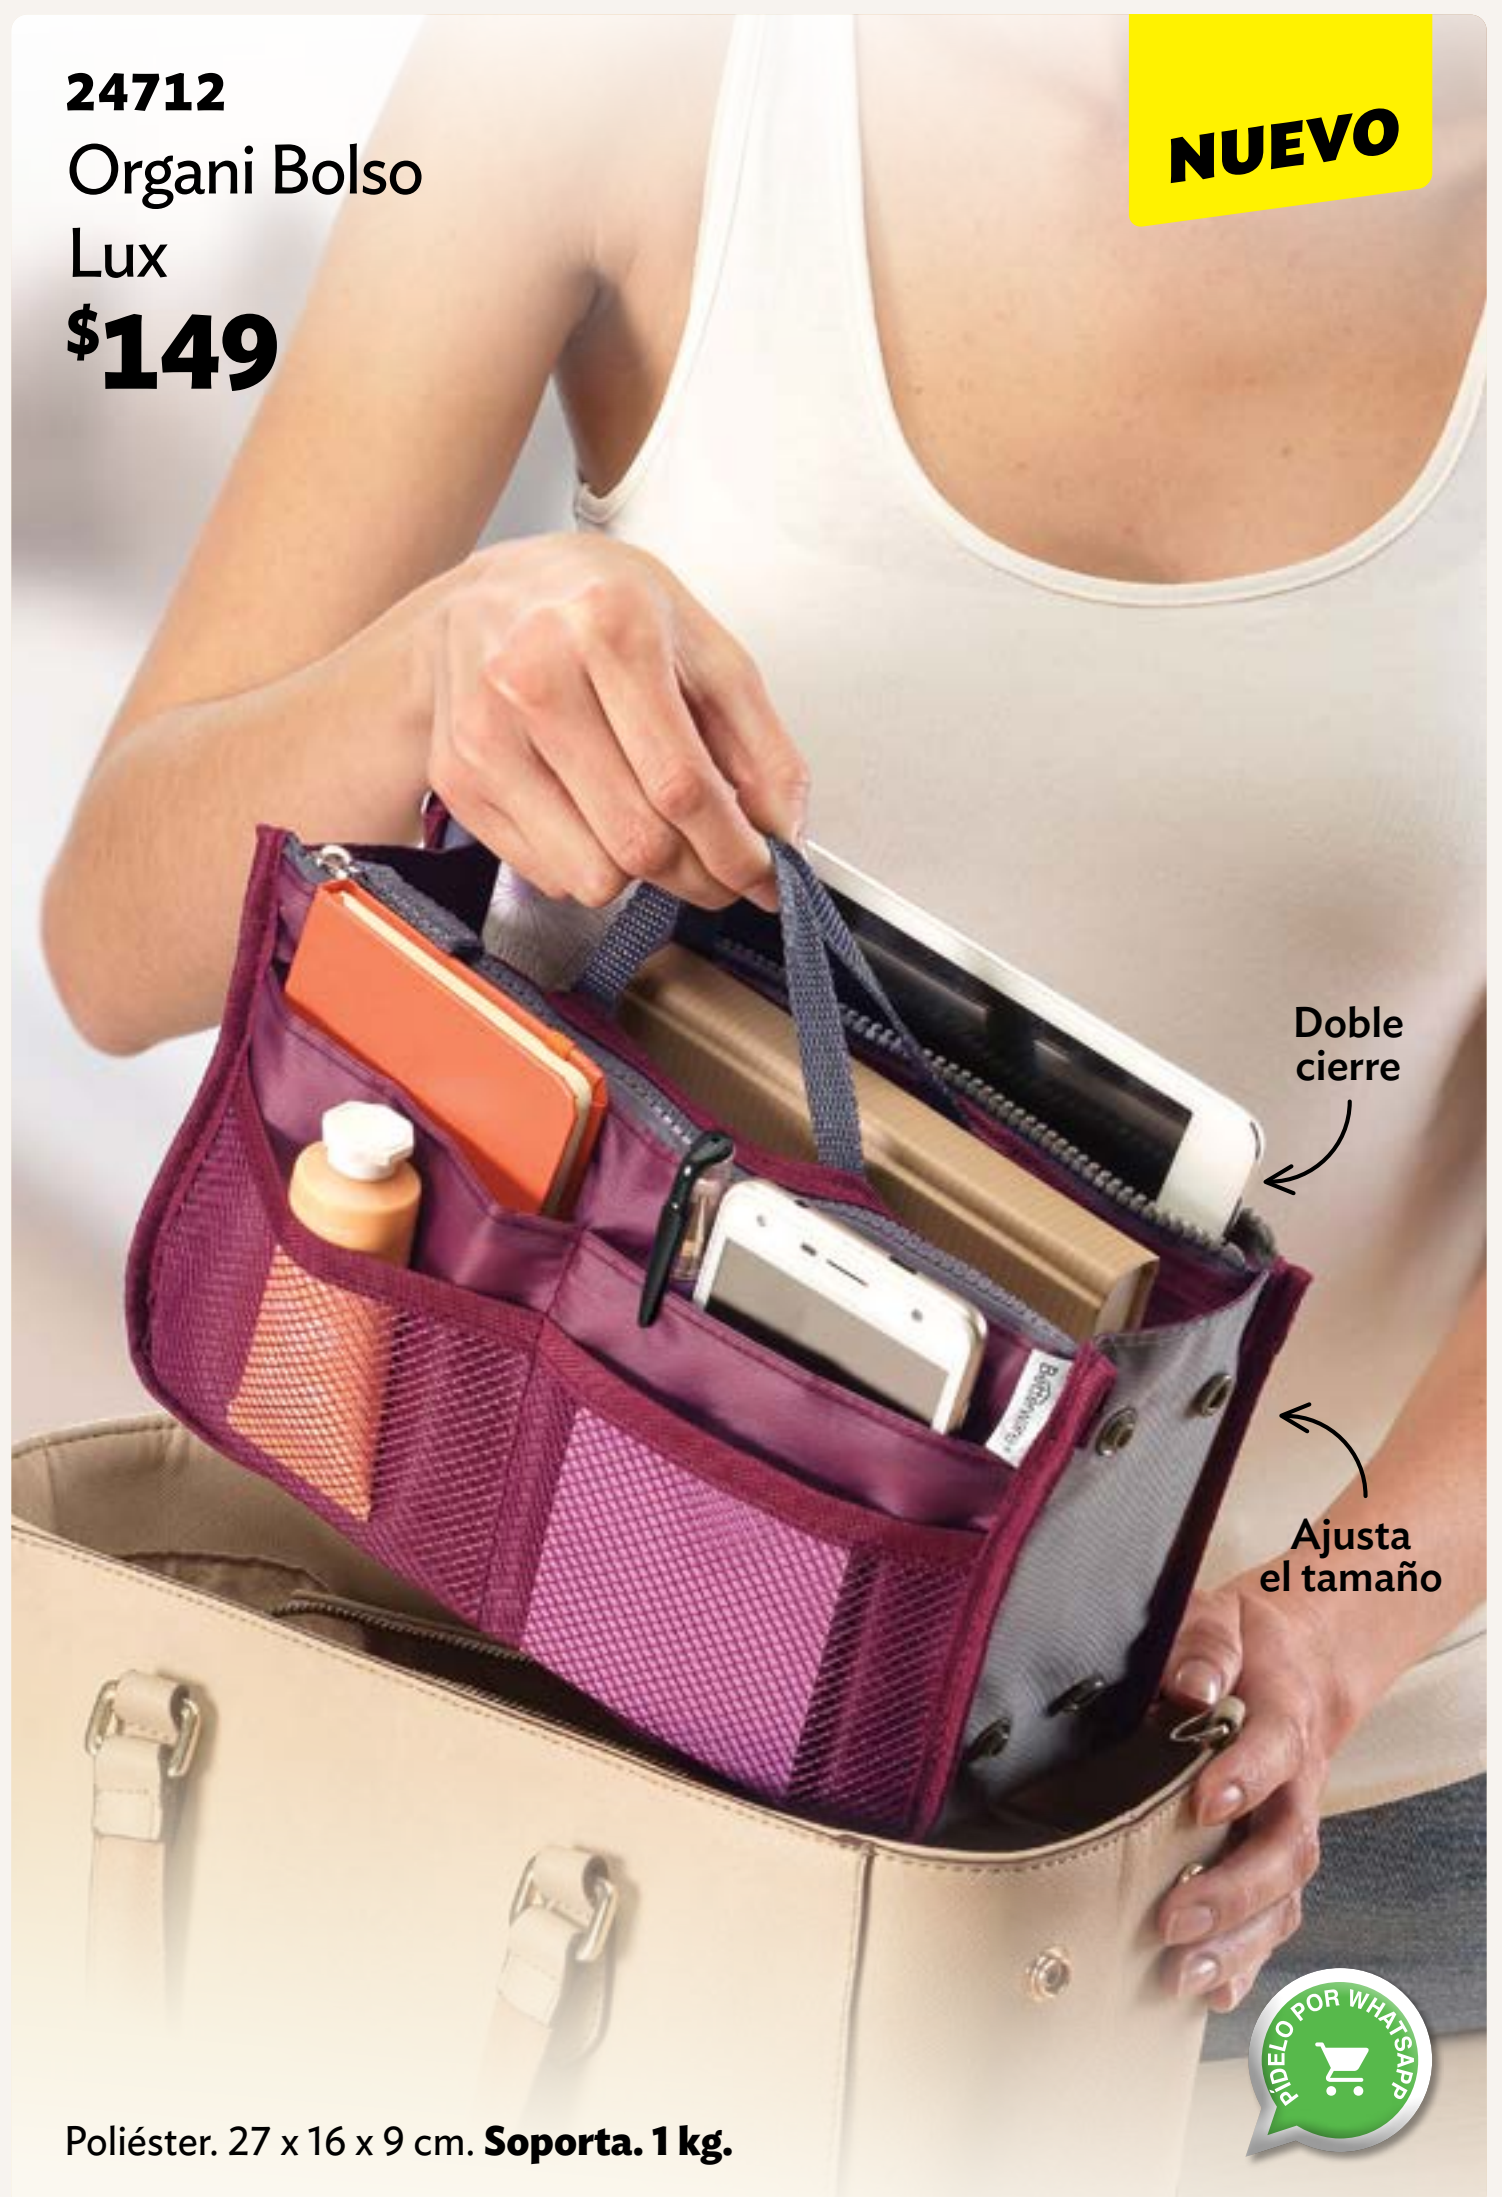

NUEVO

Doble
cierre

Ajusta
el tamaño

Poliéster. 27 x 16 x 9 cm. **Soporta. 1 kg.**

 PORTADA

 MENÚ

 OFERTAS

24704