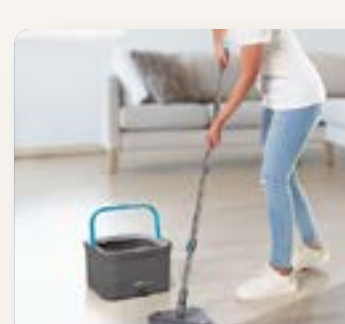

HIGIENE Y LIMPIEZA