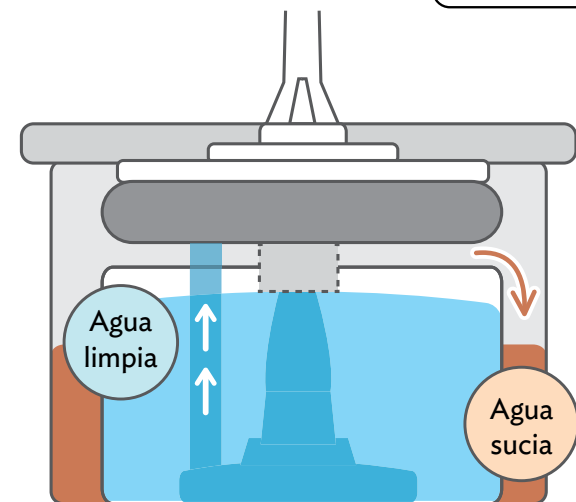

\$599

Al comprar **3** productos del catálogo

TRAPEA SIEMPRE CON
AGUA LIMPIA

**Separa el agua
limpia de la sucia**

Sistema Aqua Klin
separa agua limpia
y sucia

Sistema Active Spin

Gira lento:
humedece

Gira rápido:
exprime