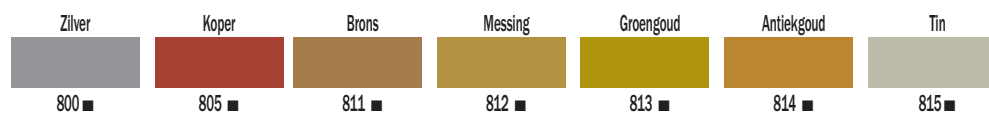

# kleurkaart Amsterdam Metallic

- dekkraacht**
- = transparant
  - ▨ = halftransparant
  - ▩ = halfdekkend
  - = dekkend