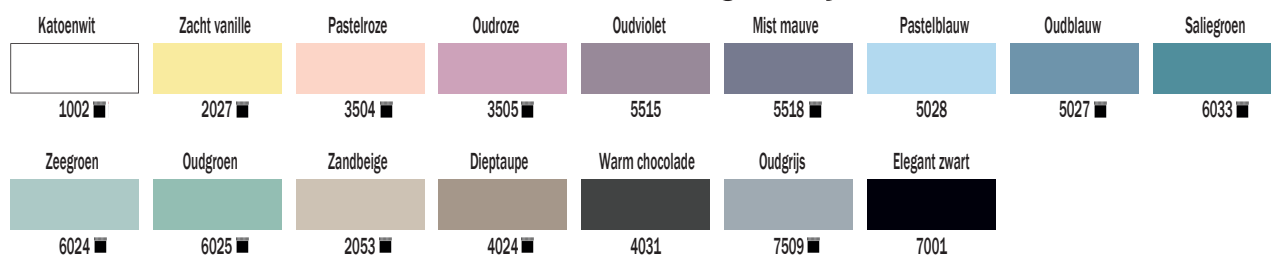

kleurkaart Talens Art Creation Vintage krijtverf

■ ook verkrijgbaar in 250 ml fles