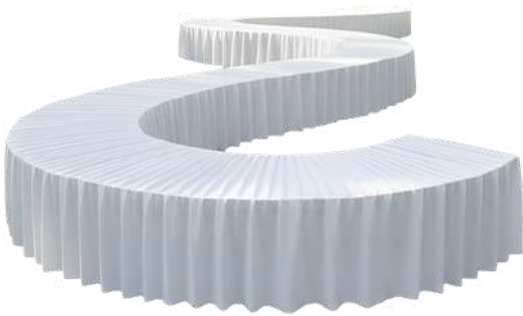

Tavolo Infinity

cod. TA04

Tavolo curvo a S
dim. variabile