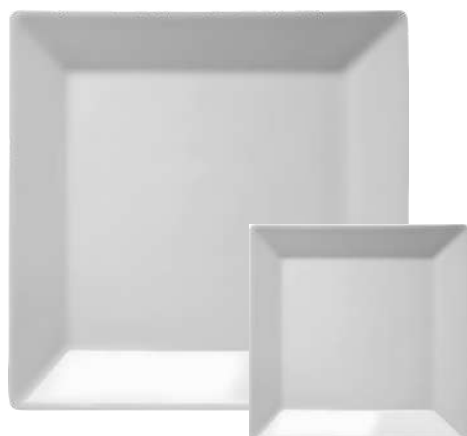

Linea Square

cod. PS25

Piatto piano quadrato dim. 26cm

cod. PS26

Piatto dessert quadrato dim. 19cm

cod. PS27

Piatto pane quadrato dim. 13cm