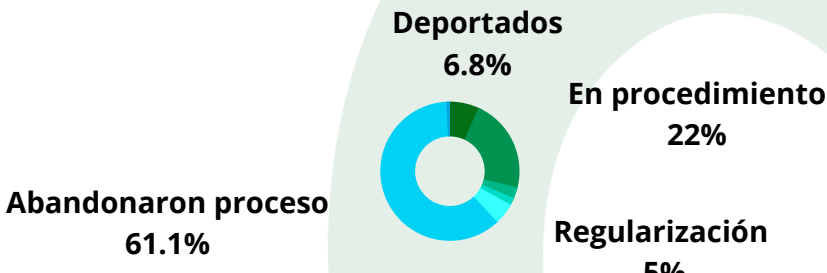

Niñez y Adolescencia Migrante

Enero-Marzo 2023

Durante el 2023 **20,095** niñas, niños y adolescentes (NNA) migrantes han sido detenidos en territorio mexicano.

Casi el doble que durante el periodo del 2022