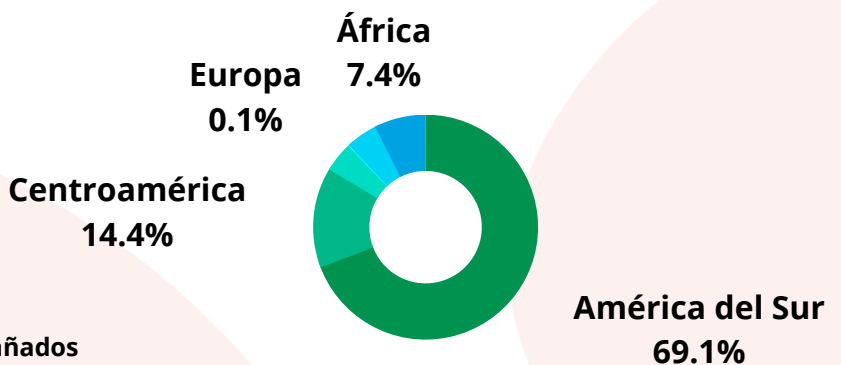

Niñez y Adolescencia Migrante

Enero-Marzo 2023

Durante el 2023 **20,095** niñas, niños y adolescentes (NNA) migrantes han sido detenidos en territorio mexicano.

Casi el doble que durante el periodo del 2022

En este periodo, México deportó a **1362** NNA, lo que equivale a **454** deportaciones por mes.

51% de las detenciones ocurrieron en Chiapas: 10,257 niñas, niños y adolescentes fueron detenidos en estos 3 meses

DE CADA 100 NNA MIGRANTES: DETENIDOS

Sudamérica representa el principal punto de origen de la niñez migrante que llega a Chiapas

La migración se está diversificando: Para marzo se detuvieron a NNA de **71 países**

La migración infantil es predominantemente de niñas y niños de 0 a 11 años que viajan acompañados (66%).

Chiapas ocupa el 3er lugar en deportaciones infantiles a nivel nacional.

Para marzo deportó a 185 NNA migrantes