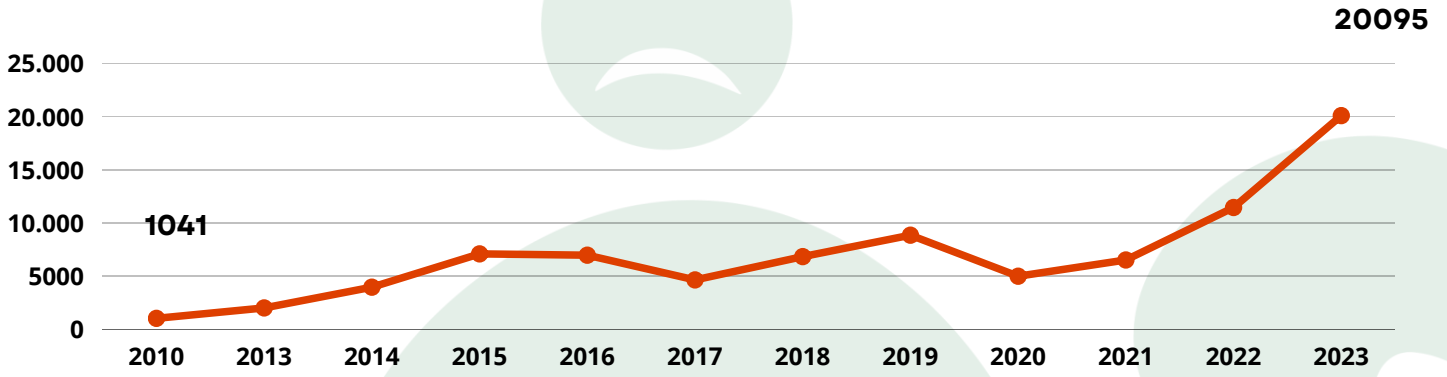

Niñez y Adolescencia Migrante

Enero-Marzo 2023

Durante el 2023 **20,095** niñas, niños y adolescentes (NNA) migrantes han sido detenidos en territorio mexicano.

Casi el doble que durante el periodo del 2022

En este periodo, México deportó a **1362** NNA, lo que equivale a **454** deportaciones por mes.

51% de las detenciones ocurrieron en Chiapas: 10,257 niñas, niños y adolescentes fueron detenidos en estos 3 meses

DE CADA 100 NNA MIGRANTES: DETENIDOS

Sudamérica representa el principal punto de origen de la niñez migrante que llega a Chiapas

La migración se está diversificando: Para marzo se detuvieron a NNA de **71 países**

La migración infantil es predominantemente de niñas y niños de 0 a 11 años que viajan acompañados (66%).

Chiapas ocupa el 3er lugar en deportaciones infantiles a nivel nacional.

Para marzo deportó a 185 NNA migrantes