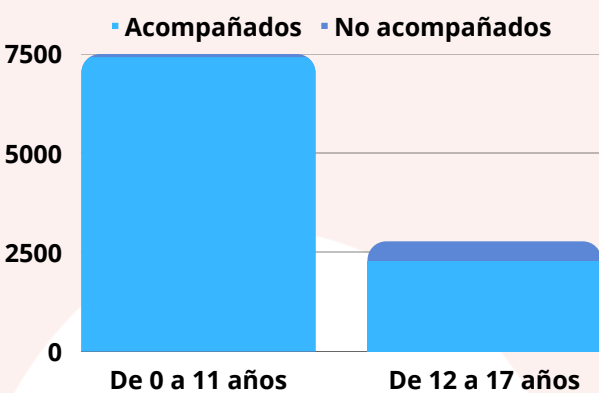

Niñez y Adolescencia Migrante

Enero-Marzo 2023

Durante el 2023 **20,095** niñas, niños y adolescentes (NNA) migrantes han sido detenidos en territorio mexicano.

Casi el doble que durante el periodo del 2022

En este periodo, México deportó a **1362** NNA, lo que equivale a **454** deportaciones por mes.

51% de las detenciones ocurrieron en Chiapas: 10,257 niñas, niños y adolescentes fueron detenidos en estos 3 meses

DE CADA 100 NNA MIGRANTES: DETENIDOS

Sudamérica representa el principal punto de origen de la niñez migrante que llega a Chiapas

La migración se está diversificando: Para marzo se detuvieron a NNA de **71 países**

La migración infantil es predominantemente de niñas y niños de 0 a 11 años que viajan acompañados (66%).

Chiapas ocupa el 3er lugar en deportaciones infantiles a nivel nacional.

Para marzo deportó a 185 NNA migrantes