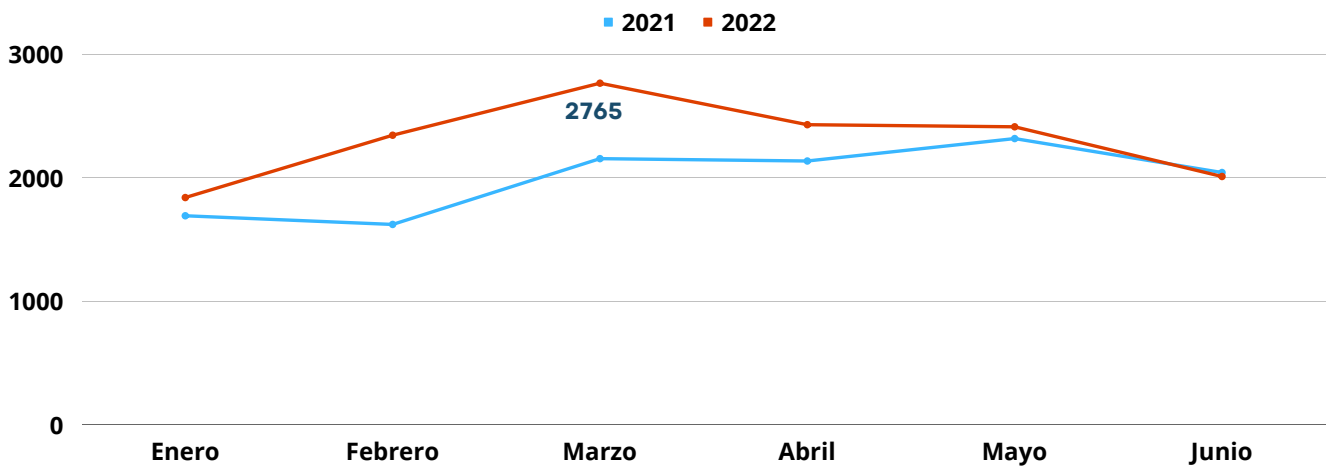

Niñez y Adolescencia

Repatriada Enero-Mayo 2022

Para junio del 2022, Estados Unidos ha deportado a **13,807** niñas, niños y adolescentes (NNA) de México. La población infantil y adolescente representó el **10.1%** de las deportaciones totales.

En promedio se realizaron 2301 deportaciones por mes

Se han deportado a 2033 NNA de Chiapas. Esto equivale a 338.8 deportaciones por mes.

Chiapas representa el 1er lugar en población infantil y adolescente deportada desde Estados Unidos.