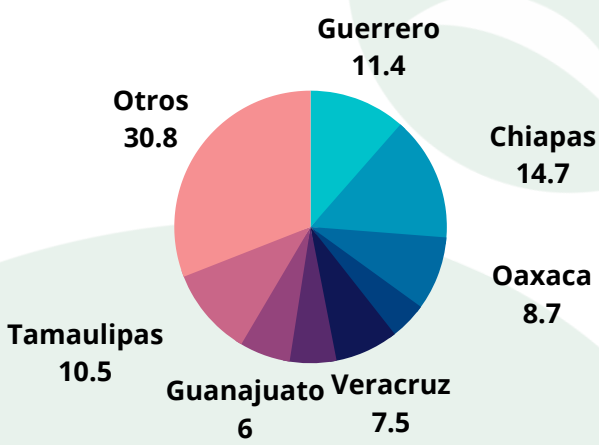

Niñez y Adolescencia

Repatriada Enero-Mayo 2022

Para junio del 2022, Estados Unidos ha deportado a **13,807** niñas, niños y adolescentes (NNA) de México. La población infantil y adolescente representó el **10.1%** de las deportaciones totales.

En promedio se realizaron 2301 deportaciones por mes

Se han deportado a 2033 NNA de Chiapas. Esto equivale a 338.8 deportaciones por mes.

Chiapas representa el 1er lugar en población infantil y adolescente deportada desde Estados Unidos.

Chiapas, Guerrero, Tamaulipas, Oaxaca y Veracruz acumulan más del 50% de las deportaciones de niñas, niños y adolescentes desde Estados Unidos

13.8% de los deportados chiapanecos son niñas, niños y adolescentes

De cada 100 chiapanecos deportados: 96 son adolescentes de 12 a 17 años. 87 son hombres adolescentes.

80% de los deportados chiapanecos viajan son adolescentes de 12 a 17 años que viajan no acompañados.