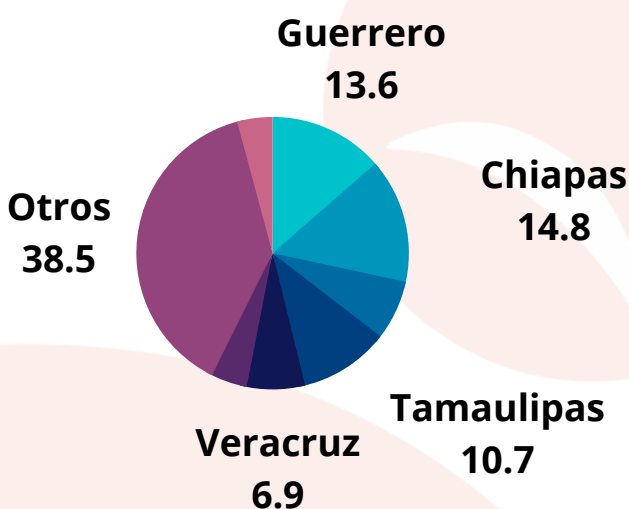

# Niñez y Adolescencia Repatriada Enero-Marzo 2023

Estados Unidos ha realizado **7,636** deportaciones de niñas, niños y adolescentes (NNA) mexicanos. La población infantil y adolescente representó el **10.7%** de las deportaciones totales.

**En promedio se realizaron 587 deportaciones por semana**

**Chiapas ocupa el 1er lugar en población infantil y adolescente deportada desde Estados Unidos.**

**Hasta marzo del 2023 se han realizado 1130 deportaciones de NNA de Chiapas. Esto equivale a 377 deportaciones por mes.**

**Chiapas, Guerrero y Tamaulipas concentran 39% de las deportaciones de niñas, niños y adolescentes desde Estados Unidos.**

**Del 2021 al 2023 se observa un aumento en las deportaciones de NNA de México y Chiapas. La entidad pasó del 2do lugar en número de NNA deportados en 2021, al 1er lugar en 2023**