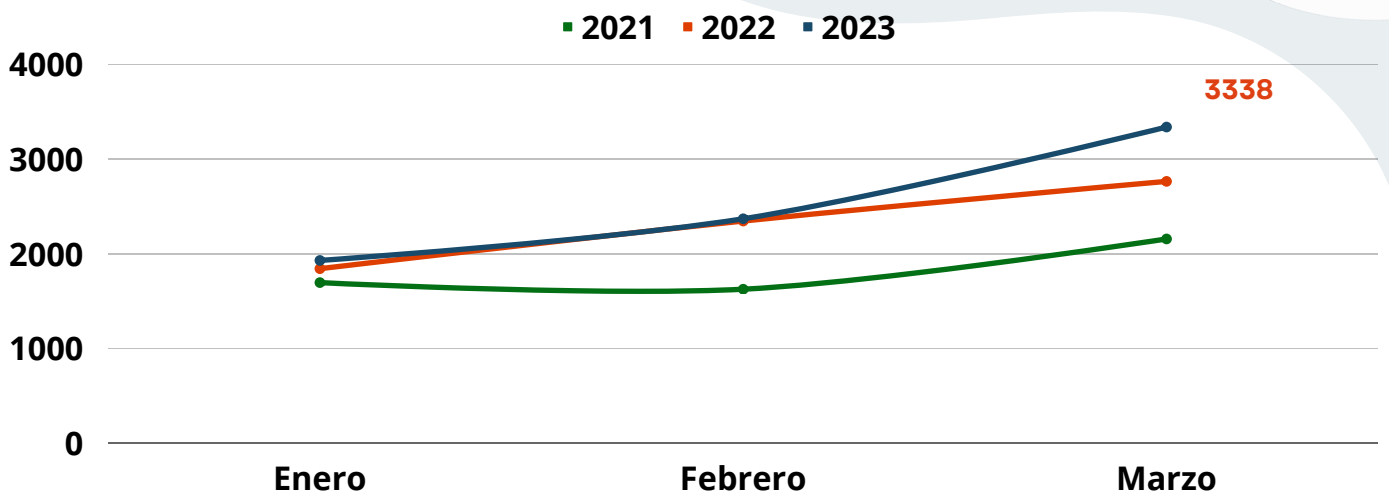

# Niñez y Adolescencia Repatriada Enero-Marzo 2023

Estados Unidos ha realizado **7,636** deportaciones de niñas, niños y adolescentes (NNA) mexicanos. La población infantil y adolescente representó el **10.7%** de las deportaciones totales.

**En promedio se realizaron 587 deportaciones por semana**

**Chiapas ocupa el 1er lugar en población infantil y adolescente deportada desde Estados Unidos.**

**Hasta marzo del 2023 se han realizado 1130 deportaciones de NNA de Chiapas. Esto equivale a 377 deportaciones por mes.**

**Chiapas, Guerrero y Tamaulipas concentran 39% de las deportaciones de niñas, niños y adolescentes desde Estados Unidos.**

**Del 2021 al 2023 se observa un aumento en las deportaciones de NNA de México y Chiapas. La entidad pasó del 2do lugar en número de NNA deportados en 2021, al 1er lugar en 2023**