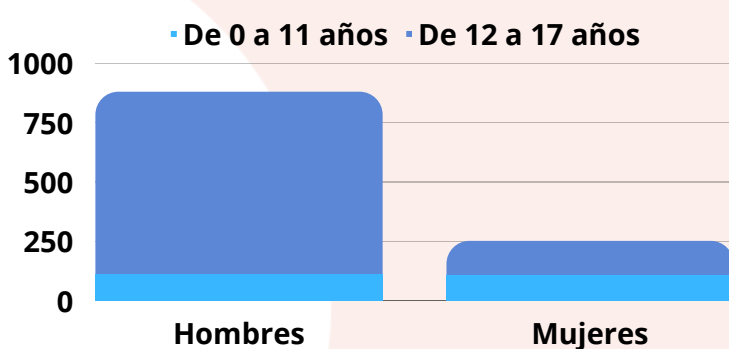

La migración de NNA en Chiapas es principalmente masculina y adolescente

68% de los deportados chiapanecos son hombres adolescentes de 12 a 17 años no acompañados.

Fuente: Unidad de Política Migratoria, Registro e Identidad de Personas (2023). Boletín mensual Estadísticas migratorias Abril 2023. SEGOB.