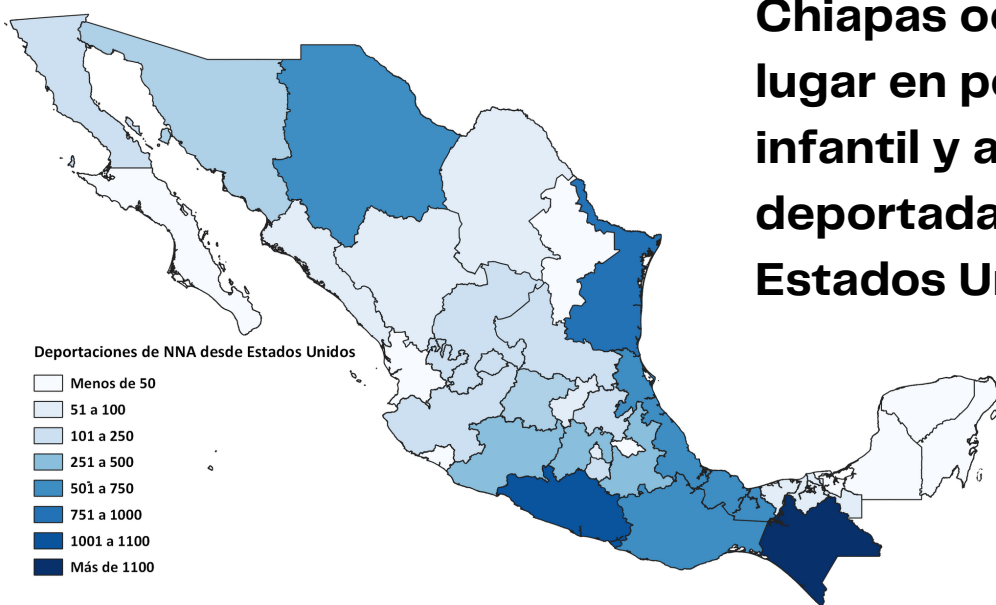

# Niñez y Adolescencia Repatriada Enero-Marzo 2023

Estados Unidos ha realizado **7,636** deportaciones de niñas, niños y adolescentes (NNA) mexicanos. La población infantil y adolescente representó el **10.7%** de las deportaciones totales.

**En promedio se realizaron 587 deportaciones por semana**

**Chiapas ocupa el 1er lugar en población infantil y adolescente deportada desde Estados Unidos.**

**Hasta marzo del 2023 se han realizado 1130 deportaciones de NNA de Chiapas. Esto equivale a 377 deportaciones por mes.**

**Chiapas, Guerrero y Tamaulipas concentran 39% de las deportaciones de niñas, niños y adolescentes desde Estados Unidos.**

**Del 2021 al 2023 se observa un aumento en las deportaciones de NNA de México y Chiapas. La entidad pasó del 2do lugar en número de NNA deportados en 2021, al 1er lugar en 2023**