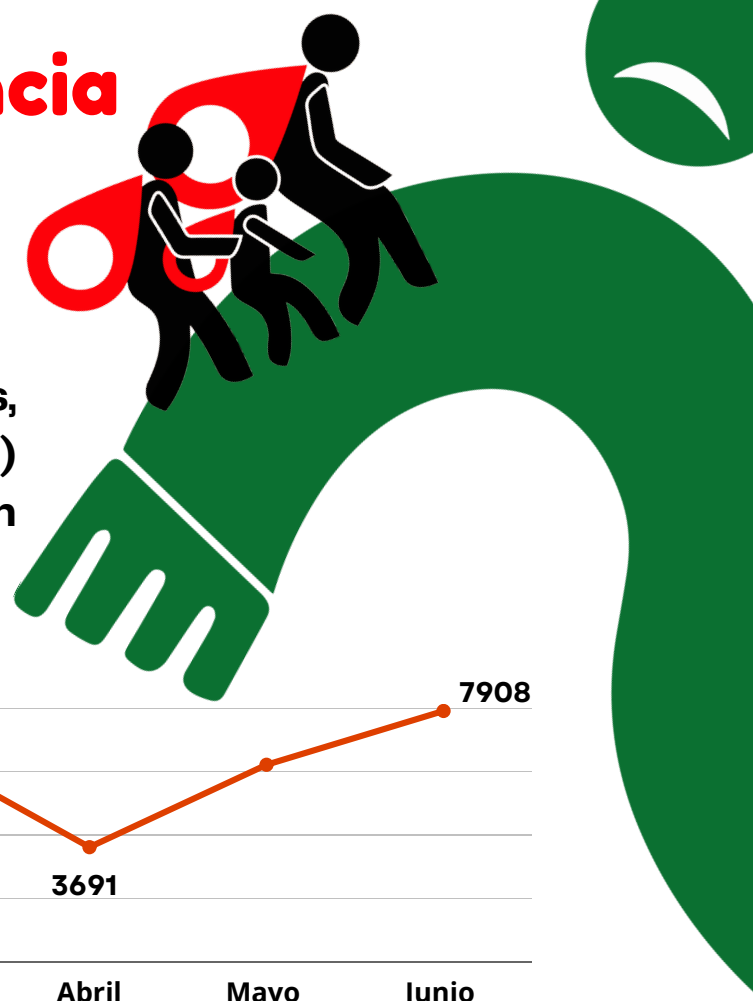

Niñez y Adolescencia Migrante

Enero- Junio 2023

Durante el 2023, **38,630** niñas, niños y adolescentes (NNA) migrantes han sido detenidos en territorio mexicano.

10,257 niñas, niños y adolescentes fueron detenidos en estos 6 meses en Chiapas

En este periodo, México deportó a **2,455** NNA, lo que equivale a **409** deportaciones por mes.

DE CADA 100 NNA MIGRANTES: DETENIDOS

Sudamérica representa el principal punto de origen de la niñez migrante

La migración se está diversificando. Durante el 2023, en Chiapas se ha detenido a NNA de **75 países**

La migración infantil es predominantemente de niñas y niños de 0 a 11 años que viajan acompañados (74%).

Chiapas ocupa el 4to lugar en deportaciones infantiles a nivel nacional.

Para junio deportó a **251** NNA migrantes

ALZA LA VOZ: LOS DERECHOS DE LAS INFANCIAS NO TERMINAN EN LA FRONTERA