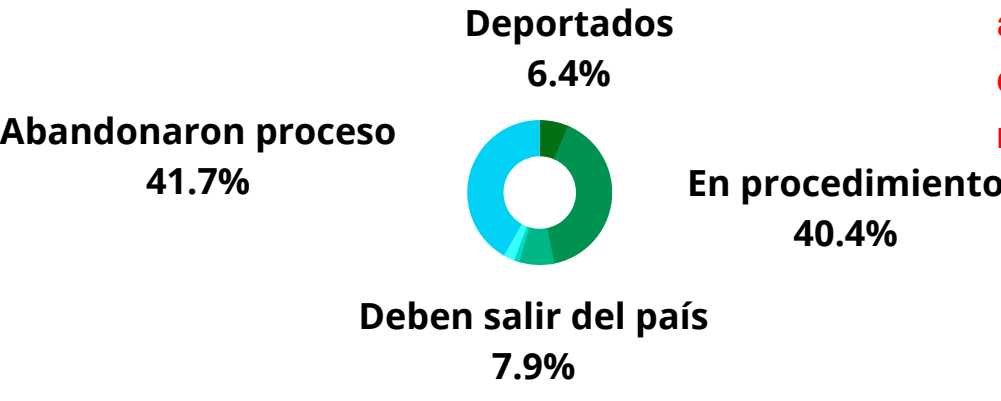

Niñez y Adolescencia Migrante

Enero- Junio 2023

Durante el 2023, **38,630** niñas, niños y adolescentes (NNA) migrantes han sido detenidos en territorio mexicano.

10,257 niñas, niños y adolescentes fueron detenidos en estos 6 meses en Chiapas

En este periodo, México deportó a **2,455** NNA, lo que equivale a **409** deportaciones por mes.

DE CADA 100 NNA MIGRANTES: DETENIDOS

Sudamérica representa el principal punto de origen de la niñez migrante

La migración se está diversificando. Durante el 2023, en Chiapas se ha detenido a NNA de **75 países**

La migración infantil es predominantemente de niñas y niños de 0 a 11 años que viajan acompañados (74%).