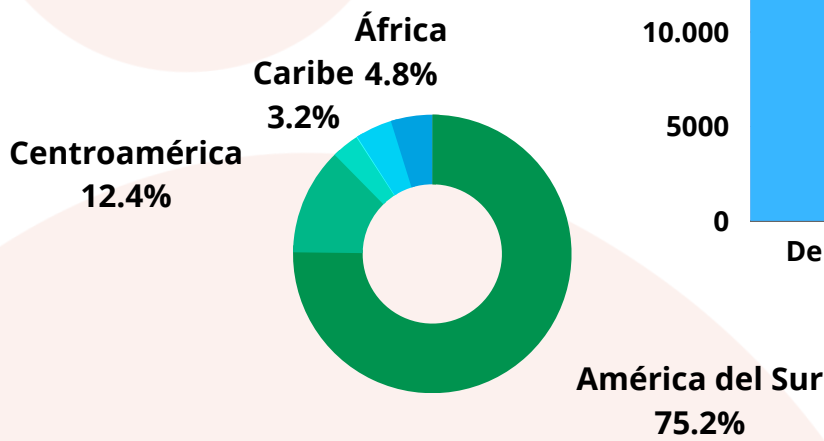

Niñez y Adolescencia Migrante

Enero- Junio 2023

Durante el 2023, **38,630** niñas, niños y adolescentes (NNA) migrantes han sido detenidos en territorio mexicano.

10,257 niñas, niños y adolescentes fueron detenidos en estos 6 meses en Chiapas

En este periodo, México deportó a **2,455** NNA, lo que equivale a **409** deportaciones por mes.

DE CADA 100 NNA MIGRANTES: DETENIDOS

Sudamérica representa el principal punto de origen de la niñez migrante

La migración se está diversificando. Durante el 2023, en Chiapas se ha detenido a NNA de **75 países**

La migración infantil es predominantemente de niñas y niños de 0 a 11 años que viajan acompañados (74%).

Chiapas ocupa el 4to lugar en deportaciones infantiles a nivel nacional.

Para junio deportó a **251** NNA migrantes

ALZA LA VOZ: LOS DERECHOS DE LAS INFANCIAS NO TERMINAN EN LA FRONTERA