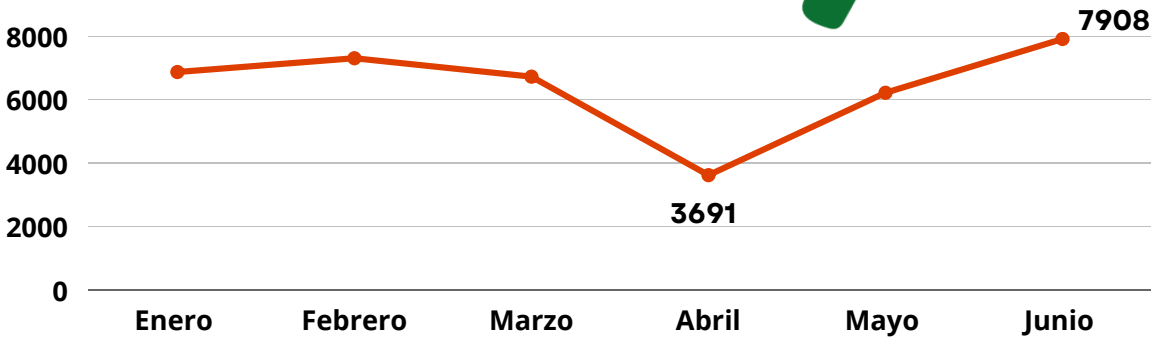

Niñez y Adolescencia Migrante

Enero- Junio 2023

Durante el 2023, **38,630** niñas, niños y adolescentes (NNA) migrantes han sido detenidos en territorio mexicano.

10,257 niñas, niños y adolescentes fueron detenidos en estos 6 meses en Chiapas

En este periodo, México deportó a **2,455** NNA, lo que equivale a **409** deportaciones por mes.

DE CADA 100 NNA MIGRANTES: DETENIDOS

Sudamérica representa el principal punto de origen de la niñez migrante

La migración se está diversificando. Durante el 2023, en Chiapas se ha detenido a NNA de **75 países**

La migración infantil es predominantemente de niñas y niños de 0 a 11 años que viajan acompañados (74%).