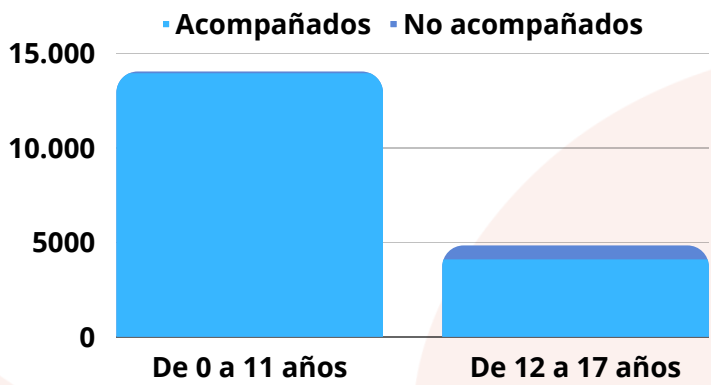

Niñez y Adolescencia Migrante

Enero- Junio 2023

Durante el 2023, **38,630** niñas, niños y adolescentes (NNA) migrantes han sido detenidos en territorio mexicano.

10,257 niñas, niños y adolescentes fueron detenidos en estos 6 meses en Chiapas

En este periodo, México deportó a **2,455** NNA, lo que equivale a **409** deportaciones por mes.

DE CADA 100 NNA MIGRANTES: DETENIDOS

Sudamérica representa el principal punto de origen de la niñez migrante

La migración se está diversificando. Durante el 2023, en Chiapas se ha detenido a NNA de **75 países**

La migración infantil es predominantemente de niñas y niños de 0 a 11 años que viajan acompañados (74%).