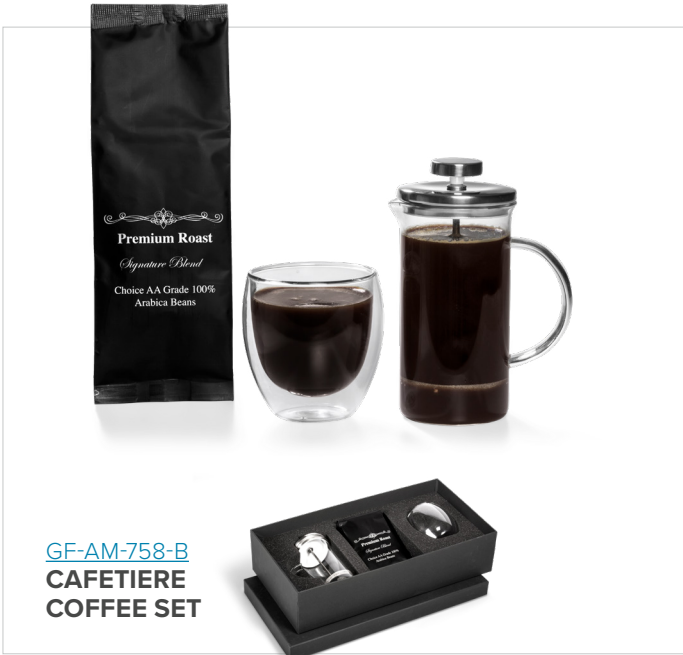

Andy Cartwright

SERENDIPIO®

BL GY

SERENDIPIO®

BL SW