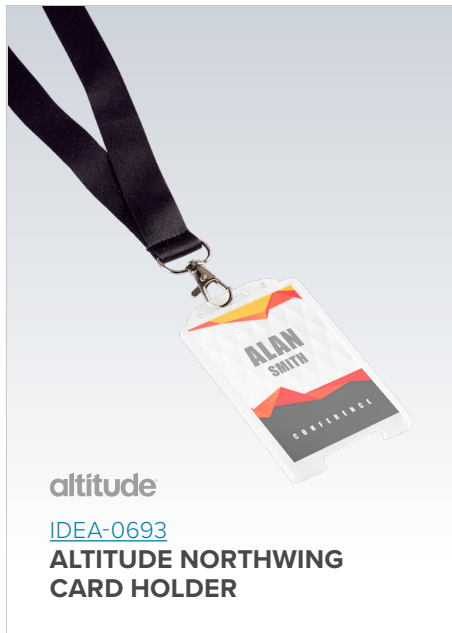

altitude

[IDEA-0691](#)

**ALTITUDE EXPERT LANYARD  
CONFERENCE POUCH**

altitude

[IDEA-0692](#)

**ALTITUDE VISIONARY LANYARD  
CONFERENCE POUCH**

altitude

[IDEA-0694](#)

**ALTITUDE EASTWING  
CARD HOLDER**

altitude

[IDEA-0693](#)

**ALTITUDE NORTHWING  
CARD HOLDER**

[GIFT-9988](#)

**PLAZA CARD HOLDER**

altitude

[LY-AL-33-B](#)

**ALTITUDE SOUTHWING  
CARD HOLDER**

altitude

[LY-AL-35-B](#)

**ALTITUDE WESTWING  
CARD HOLDER**

[GIFT-9999](#)

**KLASP RETRACTABLE  
BADGE REEL**

BL SW

[GIFT-9146](#)  
**BOLD-STATEMENT DOME LANYARD**