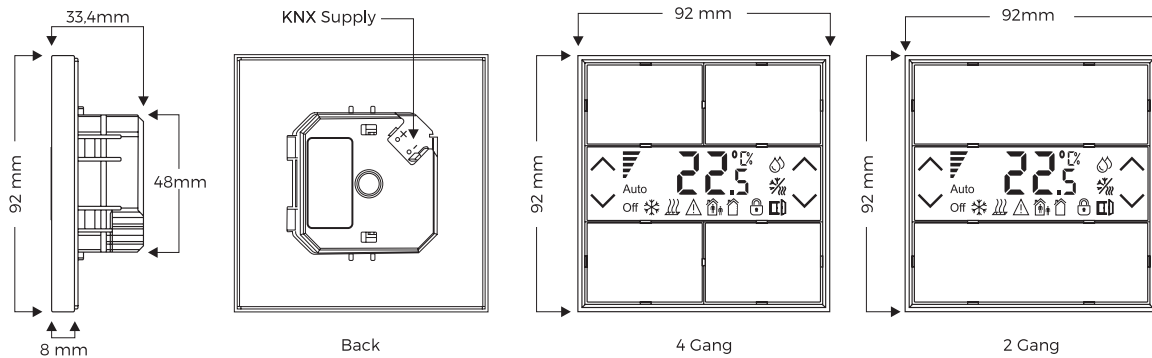

DIMENSIONS