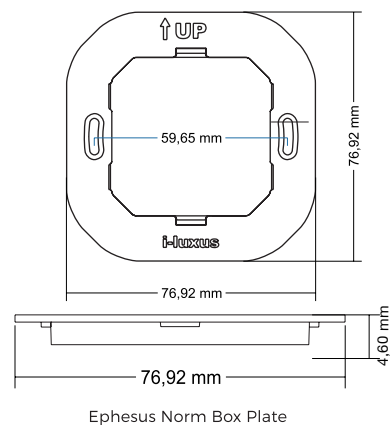

## DIMENSIONS

EU 2M Standart Box

EU 2M Hallow Wall Box