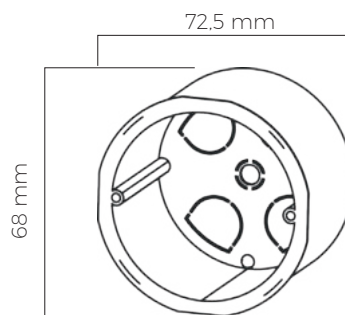

## DIMENSIONS

EU 2M Standart Box

EU 2M Hallow Wall Box