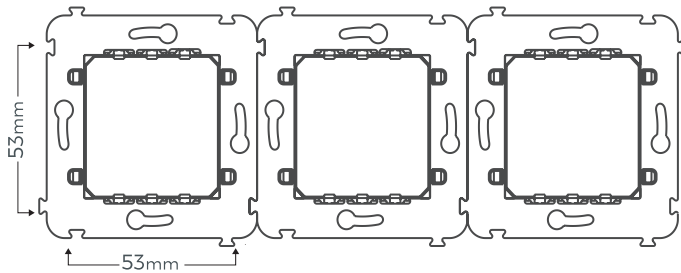

ATHENE MONTAGE

Athene Mounting Plate

- 2 Frame 123,44 mm
- 3 Frame 193,94 mm
- 4 Frame 264,44 mm
- 5 Frame 334,94 mm