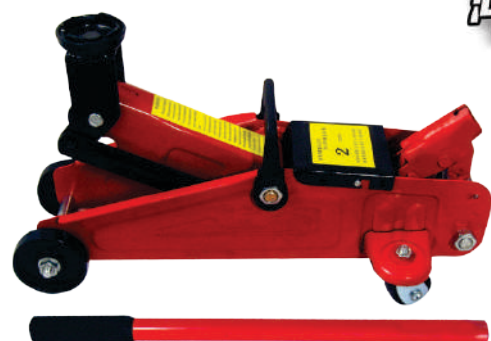

No.Parte
TUN-CAND-6003

**CANDADO PARA VOLANTE
AL PEDAL CON LLAVE DE CRUZ**

No.Parte
TUN-CAND-6081

CANDADO PARA VOLANTE

No.Parte
TUN-CAND-27

**GATO DE PATÍN DE
2 TONELADAS DE 6.5KG**

No.Parte
TUN-GA-2TP

MINI JALADOR PARA PARABRISAS