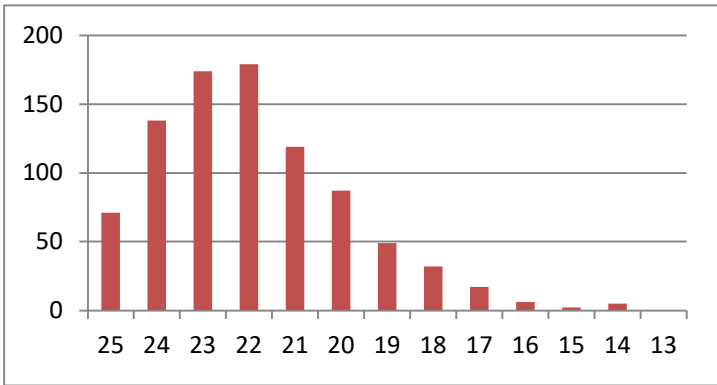

B Top 10

<u>Name</u>	<u>Club</u>	<u>Rds</u>	<u>AVE</u>	<u>Rank</u>
Mark Duffy	Sto1	23	23.83	1
Sal Yerardi	Wob	16	23.31	2
Chris Niedzinski	May	17	22.65	3
Rich Moran	Sto1	19	22.63	4
Alan Humbert	May	23	22.61	5
Kevin Carne	Wob	26	22.38	6
Rob LaFerriere	Sto2	26	22.31	7
Luke Moran	Sto1	10	22.30	8
Chad Neidigh	Tew	30	22.30	8
Paul Bouley	Sto1	17	22.18	10

2024 GLTL

WEEK 15 v2

AA Score Distribution

Average: 23.52

C Score Distribution

Average: 19.34

A Score Distribution

Average: 22.10