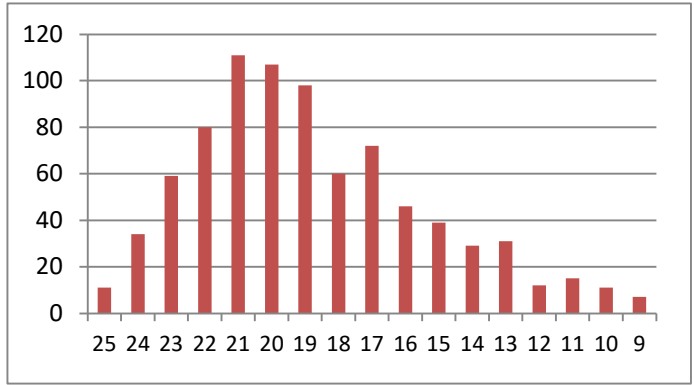

D Score Distribution