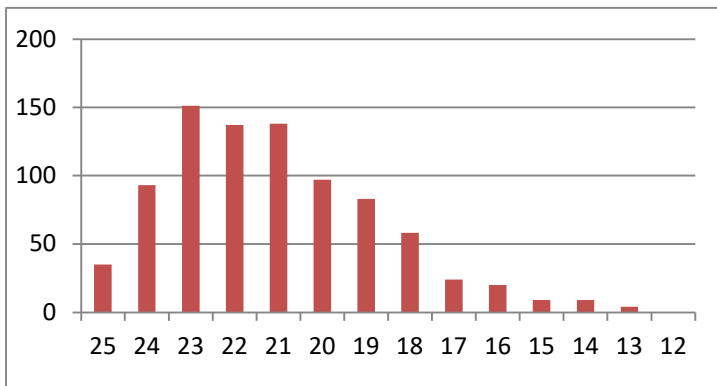

B Score Distribution