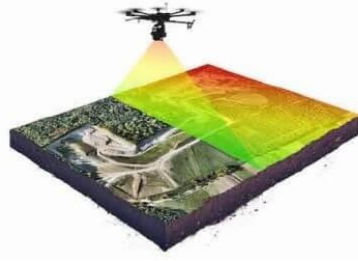

Biobox
Guatemala

CAJA
SOLAR

Información:

Juancarlos.zuniga@bioboxgt.org

joxua.araque@bioboxgt.org

**TECNOLOGIA DRON APLICADA EN MEDIO AMBIENTE
AGRICULTURA , ZONAS DE RIESGO Y CATASTRO**