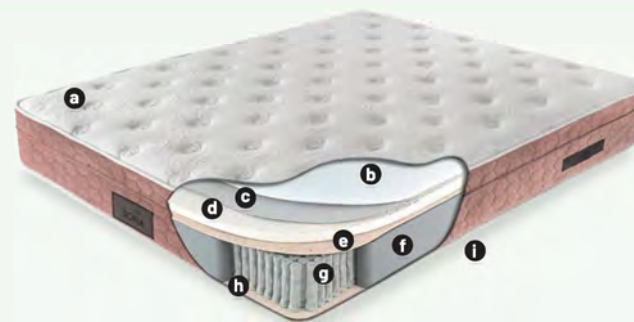

EXTRA

EXTRA

SOFIA

SET WITH STORAGE BOX

AVAILABLE SIZE

- (cm)
- 90X200
 - 100X200
 - 120X200
 - 140X200
 - 160X200
 - 180X200

HEAD BOARD

- (cm)
- H : 127
 - D : 6
 - W : +4

CONCEPT LETTO COMO PINK

AVAILABLE SIZE:

90X200 • 100X200 • 120X200 • 140X200 • 160X200 • 180X200 • 200X200

- a** Nanotechnology Knitted Fabric
- b** Siliconized Fiber
- c** Wadding
- d** HyperSoft Extra Comfort Foam
- e** 1250 gr/m² Wadding
- f** Fly Support Foam
- g** Pocket Spring
- h** Wadding
- i** Anti Slip Surface