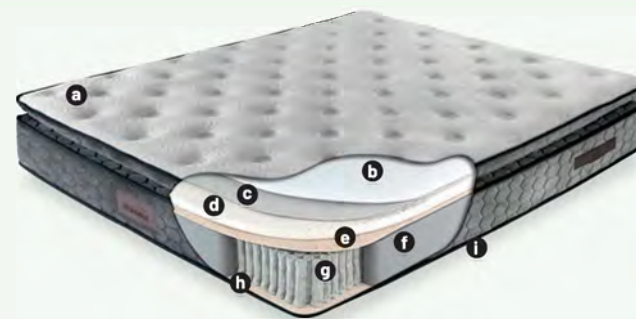

(cm)

- 90X200
- 140X200
- 100X200
- 160X200
- 120X200
- 180X200

HEAD BOARD

(cm)

- H : 135
- D : 8
- W : +3

100
ISTANBUL

100
D.201

100
D.201

ISTANBUL

SET WITH STORAGE BOX

AVAILABLE SIZE

- (cm)
- 90X200
 - 100X200
 - 120X200
 - 140X200
 - 160X200
 - 180X200

HEAD BOARD

- (cm)
- H : 138
 - D : 10
 - W : +25

CONCEPT LETTO COMO GREY

AVAILABLE SIZE:

- 90X200 • 100X200 • 120X200 • 140X200 • 160X200 • 180X200 • 200X200

- a** Quality Cotton Fabric
- b** Siliconized Fiber
- c** Wadding
- d** HyperSoft Extra Comfort Foam
- e** 1250 gr/m² Wadding
- f** Fly Support Foam
- g** Pocket Spring
- h** Wadding
- i** Anti Slip Surface