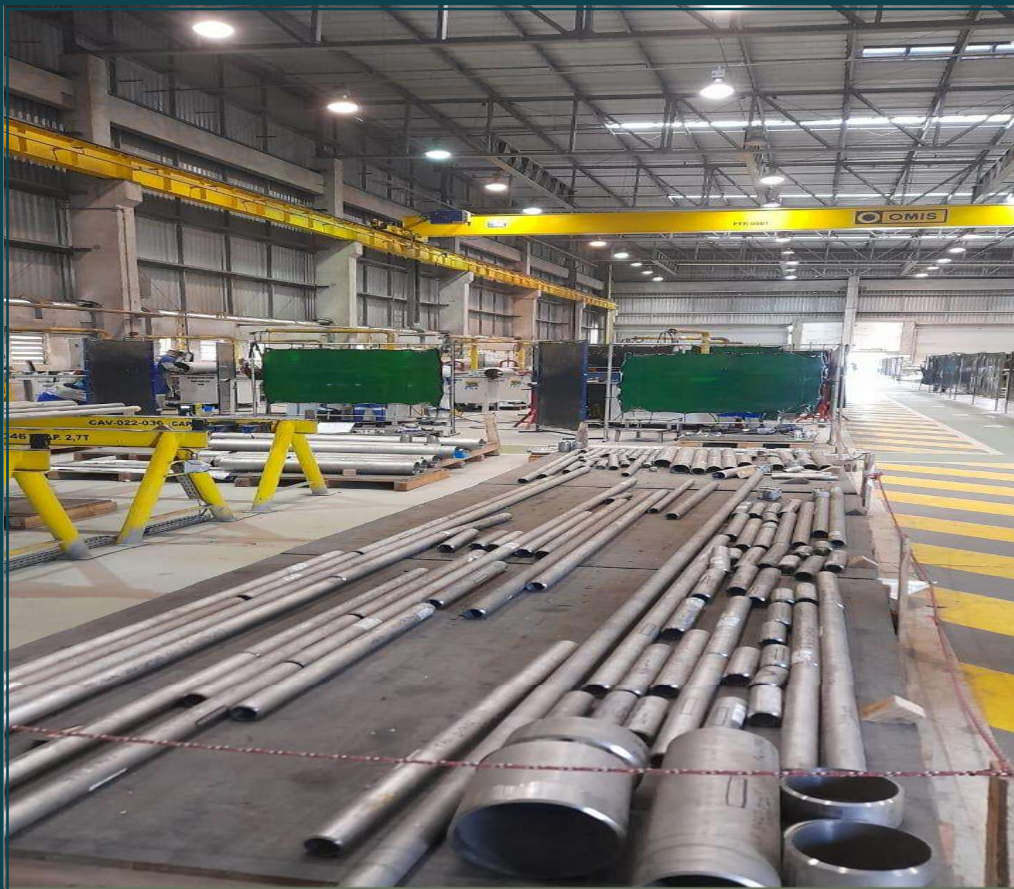

PROJETO DE AMPLIAÇÃO SIDERURGICO – IPATINGA – MG

Pré montagem, montagem e comissionamento de uma empilhadora de minério.

SIDERURGICA TERNIUM AMPLIAÇÃO DA UNIDADE PCI - RJ

Montagem de um CILO do sistema de pulverização de carvão para alto forno.

Construção eletromecânica para geração de 140 MW. Montagem de 1200 ton de estruturas metálicas, fabricação e montagem de 680 ton. de tubulação.

FABRICAÇÃO DE TUBULAÇÃO EM PIPESHOP – RIO GRANDE – RS

Empresa especializada em fabricação de tubulações em Pipe Shop com processos inovadores, viabilizando a fabricação de Spools em qualquer projeto com a utilização de Pipe Shop móvel.

CONSTRUCTION
&
SERVICES

UNIDADE DE OFFSHORE- PONTAL DO PARANÁ – PR

Fabricação e soldagem de 1600 toneladas de spools para a plataforma de petróleo FPSO. Montagem de tubulações pré-fabricadas, nos respectivos módulos no navio.