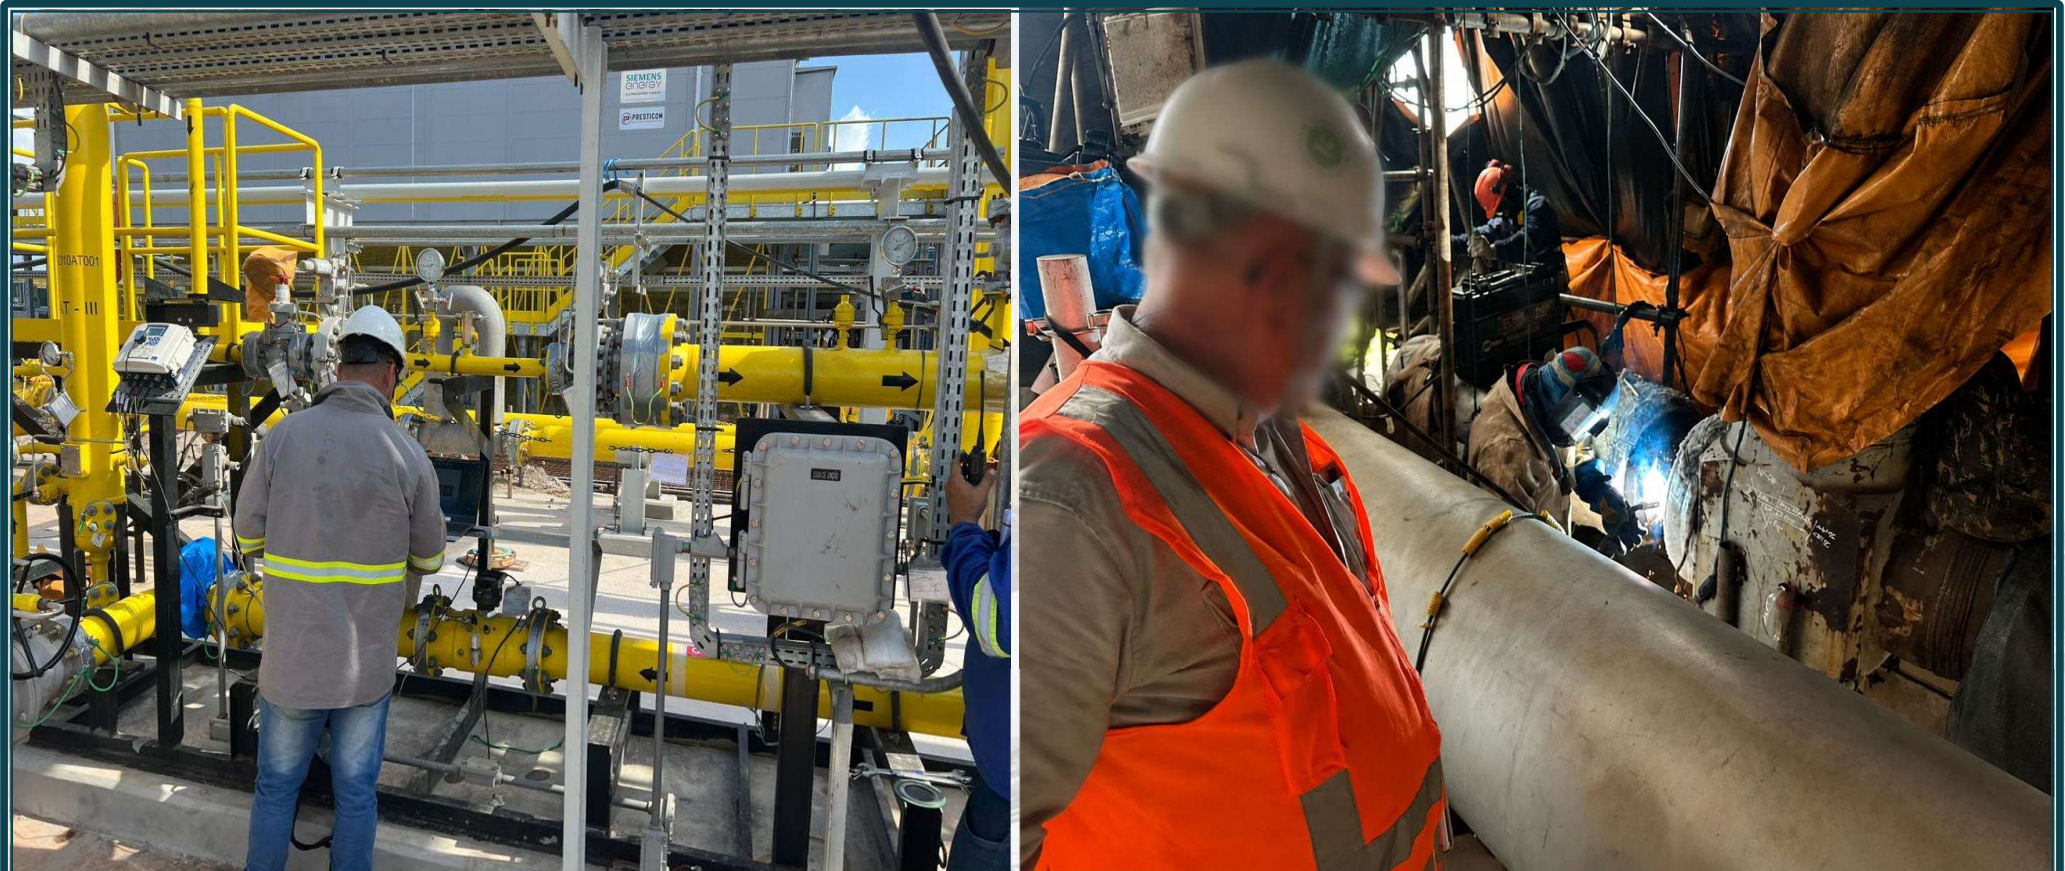

USINA DE GERAÇÃO TÉRMICA 630MW – BARCARENA – PARÁ

Acompanhamento do comissionamento dos do SKID de medição de gás natural, consultoria e fiscalização dos processos de soldagem dos sistemas de vapor de alta pressão das caldeiras.