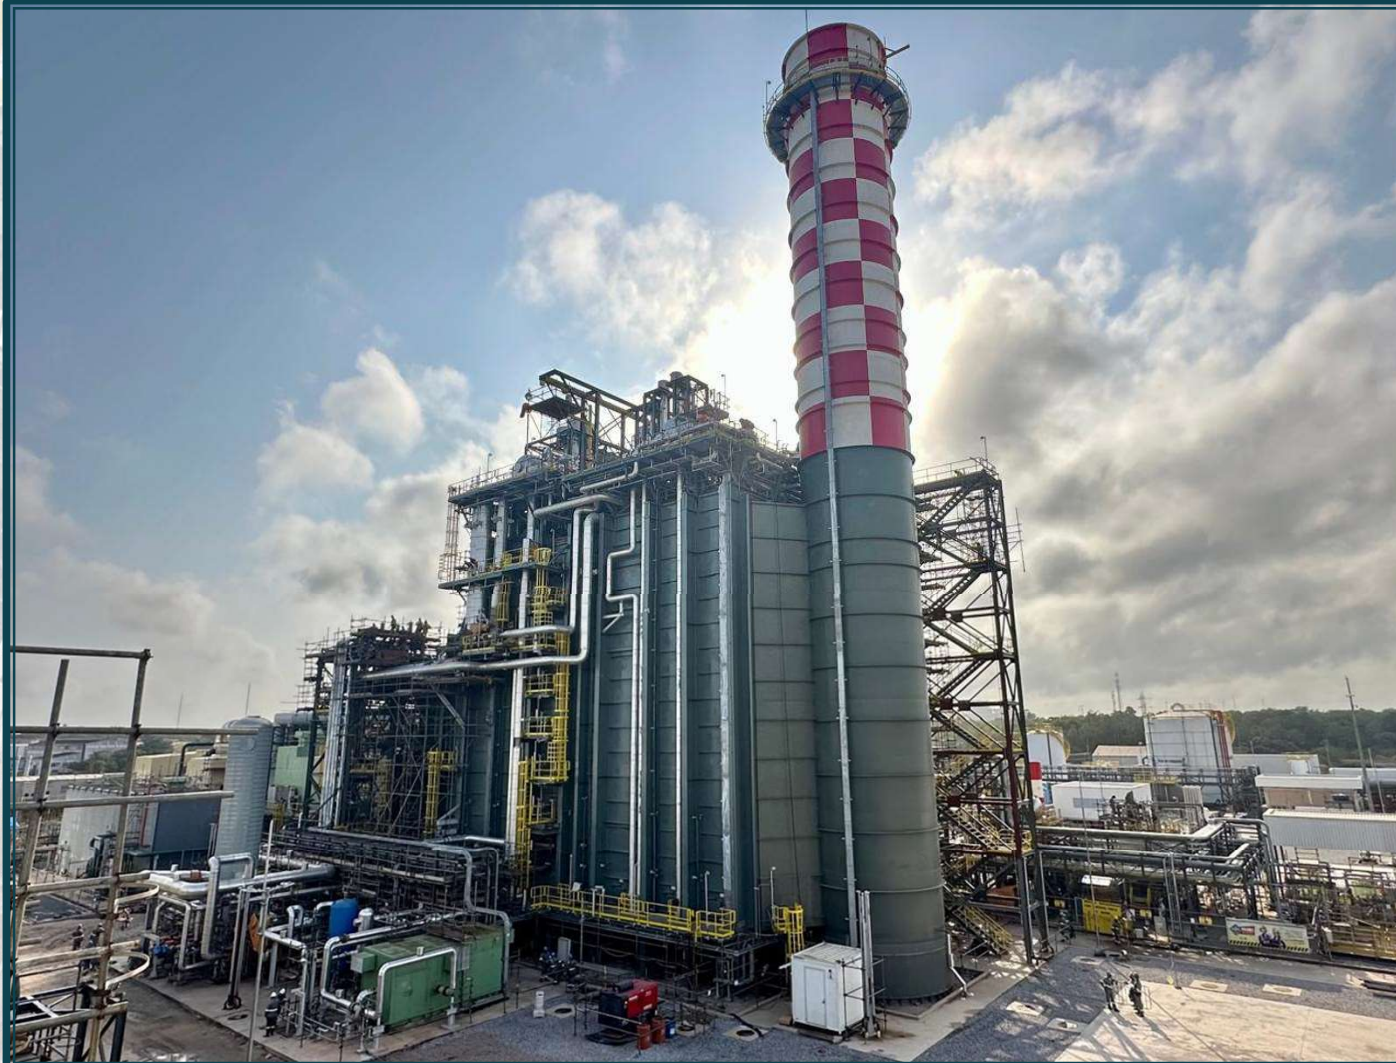

USINA DE GERAÇÃO TÉRMICA 630MW – BARCARENA – PARÁ

Consultoria técnica, acompanhamento e fiscalização do projeto mecânico e comissionamento, com foco ao atendimento dos marcos contratuais e cumprimento dos cronogramas planejados.