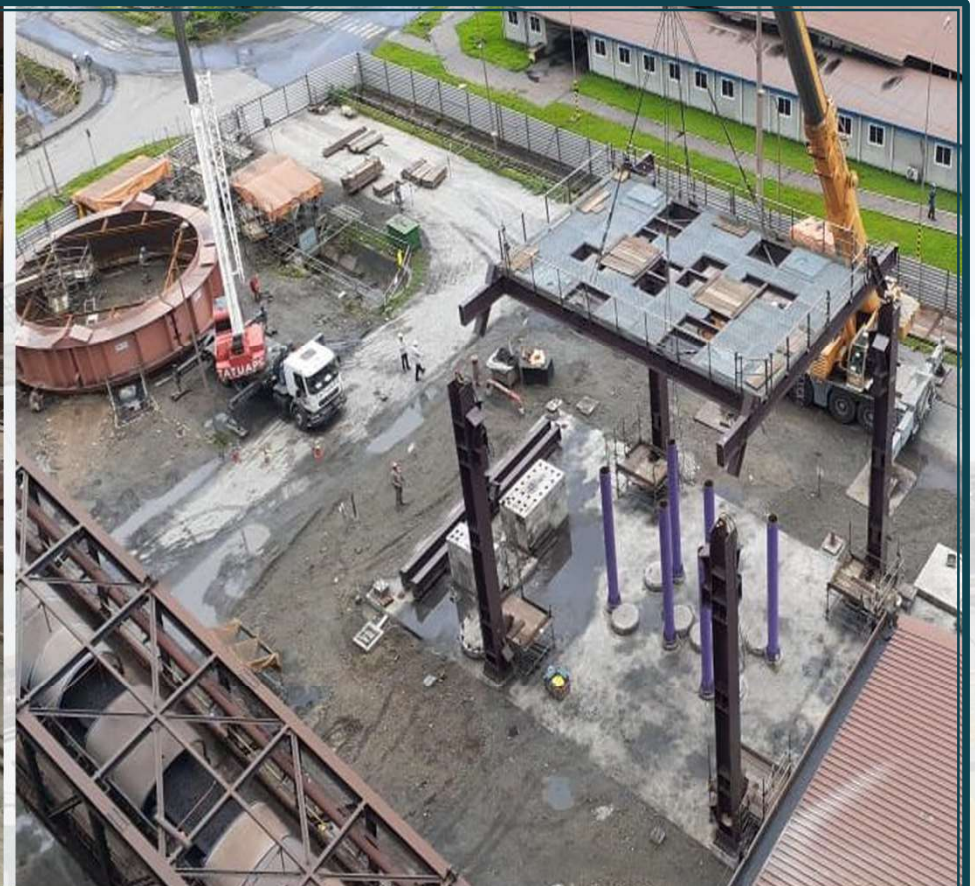

SIDERURGICA TERNIUM AMPLIAÇÃO DA UNIDADE PCI - RJ

Supressão vegetal e execução das fundações com cravamento de 680 estacas metálicas e execução das bases civis.