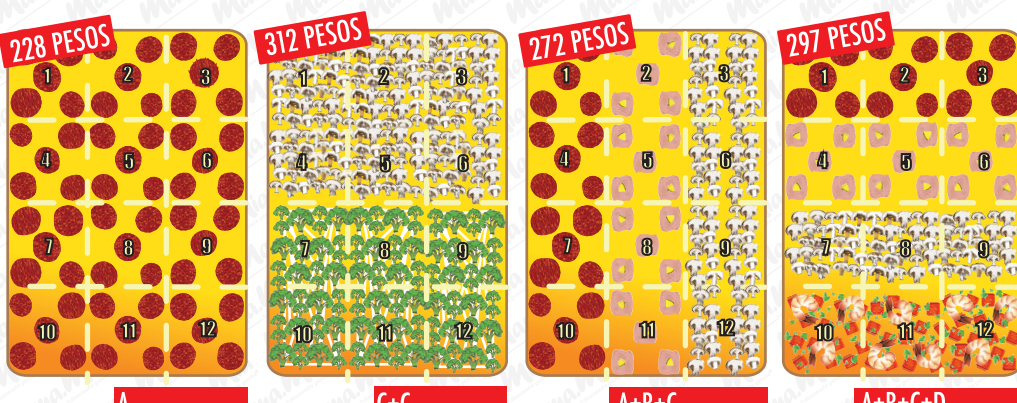

Sabores D

CAMARON: Salsa de tomate, queso, camarones, jitomate y perejil.
ALCACHOFAS: Salsa de tomate, alcachofas y aceituna negra.

Crea tu pizza con más de 40 combinaciones

Elige el tamaño ideal

CHAROLA GRANDE

Recomendada para 5/6 personas

Ejemplos de combinaciones

La charola tiene un tamaño de 65cm de largo por 45 de ancho, lleva 12 rebanadas grandes. Y se pueden cortar a la mitad, dando un total de 24 rebanaditas.

Telietta

Recomendada para 2/3 personas

Ejemplos de Telietta

La Telieta tiene un tamaño de 45cm de largo por 33cm de ancho, lleva 6 rebanadas grandes. Y se pueden cortar a la mitad, dando un total de 12 rebanaditas.