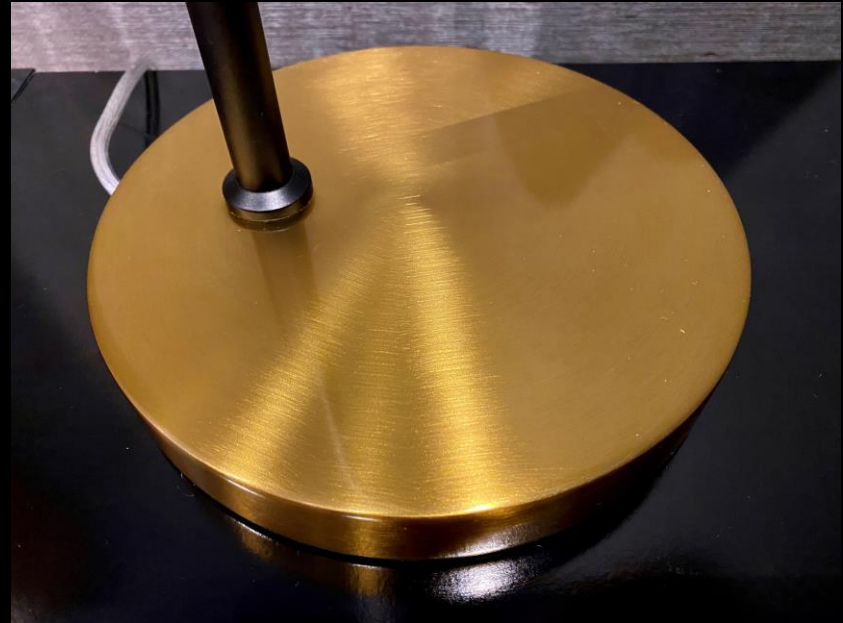

Total H: 62cm
Width: 42cm
Mase Dia: 18cm
Shade Dia: 12cm