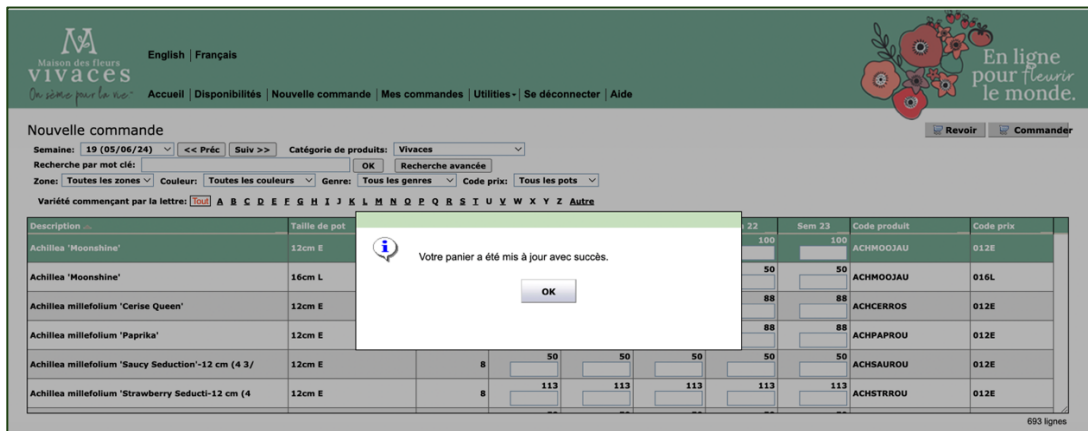

Après avoir ajouté les articles à votre panier, un message de confirmation s'affichera. Cliquez sur "OK".

Cliquez sur "Commander", en haut à droite de l'écran