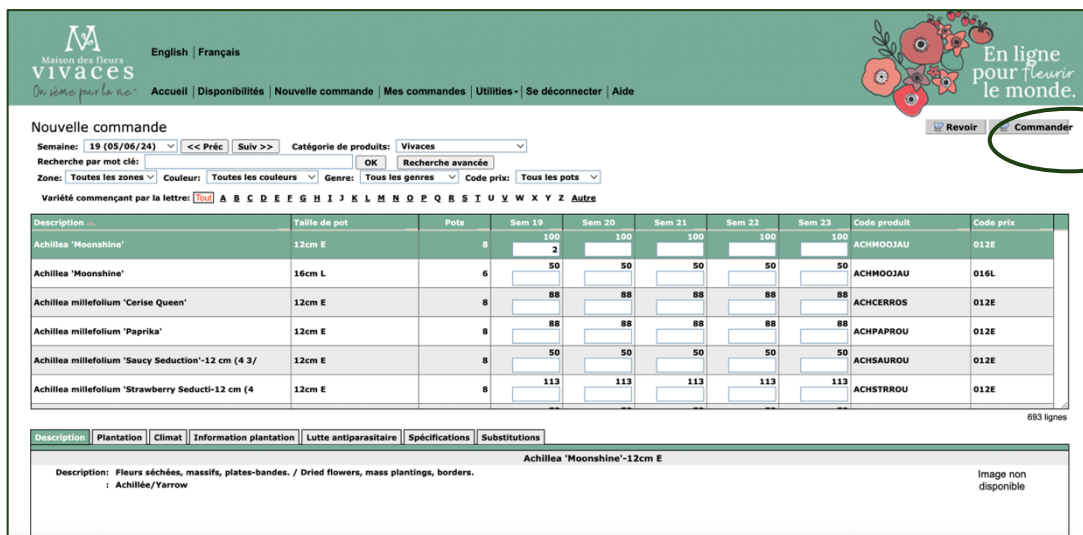

Image non disponible

5. Sélectionnez une autre catégorie de produits

Si vous souhaitez ajouter à votre commande des produits d’une autre catégorie, sélectionnez là maintenant dans le menu déroulant. Par exemple, si vous avez choisi vos quantités pour les vivaces, vous pouvez maintenant sélectionner “fougères” dans le menu déroulant.

6. Répétez les étapes 3 et 4 pour chaque catégorie de produits

De la même façon que vous aviez procédé pour la première catégorie de produits (par exemple les vivaces), il vous suffit de renseigner les quantités désirées pour chaque variété et chaque semaine de livraison et de les ajouter à votre panier.

7. Finalisez votre commande

Après avoir ajouté les articles à votre panier, un message de confirmation s'affichera. Cliquez sur "OK".

Cliquez sur "Commander", en haut à droite de l'écran

8. Sélectionnez l'adresse de livraison