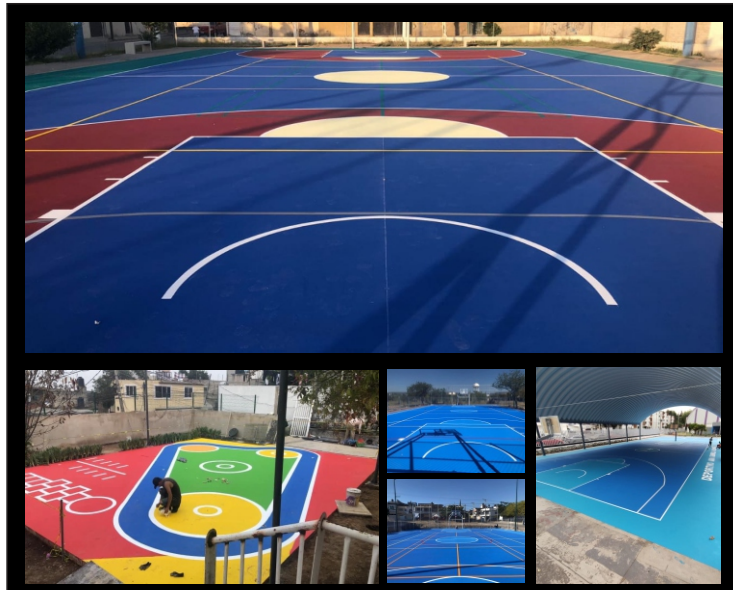

PROPIEDADES

- **COMPOSICION**
  MORTERO ACRILICO PIGMENTACION
- **APARIENCIA**
  SISTEMA MONOLITICO MATE
- **SENSACION**
  DURA