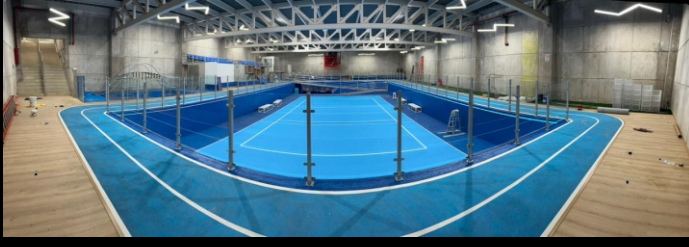

NUESTROS SISTEMAS