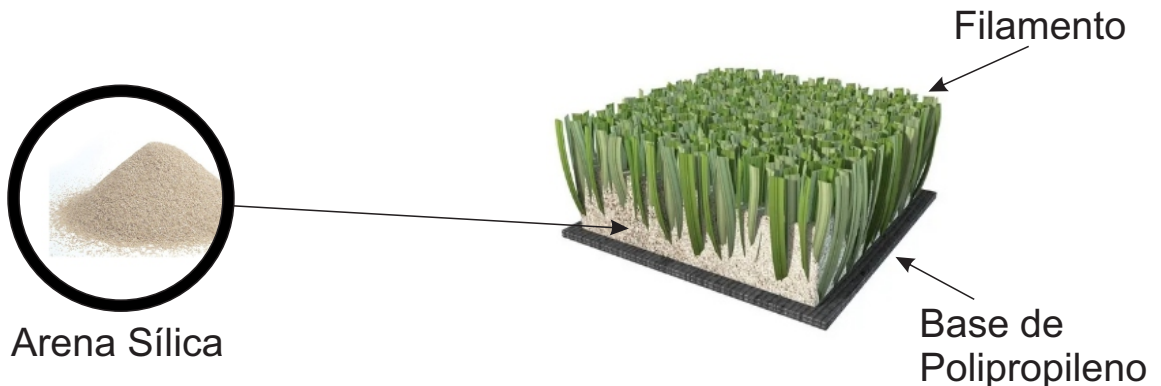

Colores de línea

VERDE

AZUL

ROJO

TERRACOTA

ESPECIALES

A la instalación de nuestras canchas y pastos, se agrega arena sílica para brindar firmeza y soporte a los filamentos del mismo, de misma forma, esto favorece al rebote correcto de las pelotas en el pasto.