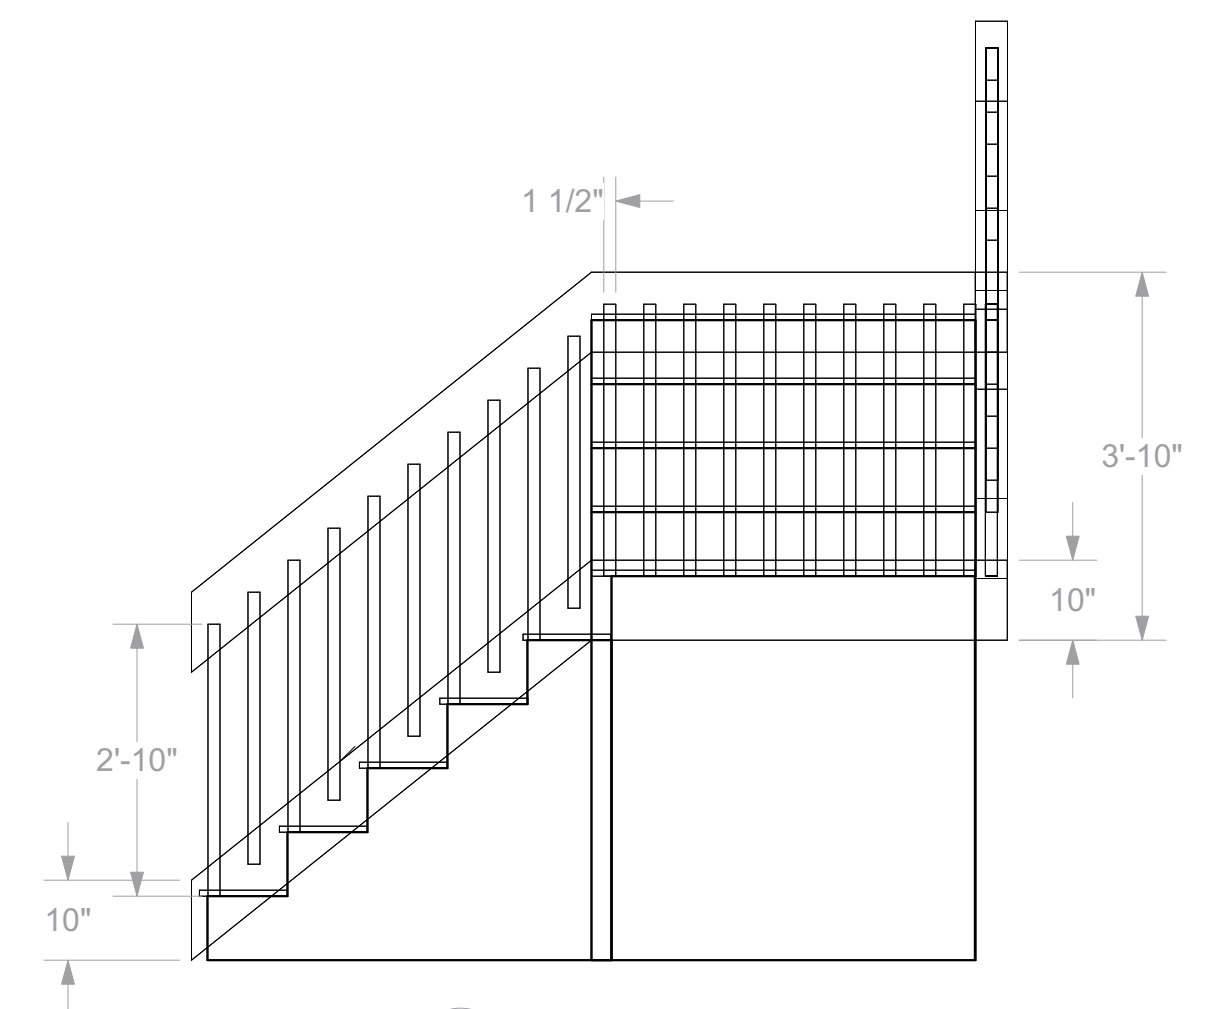

5 Isometric
Scale: 1/2" = 1'-0"

1 Top View
Scale: 1/2" = 1'-0"

3 Left Side
Scale: 1/2" = 1'-0"

2 Front View
Scale: 1/2" = 1'-0"

4 Right Side
Scale: 1/2" = 1'-0"