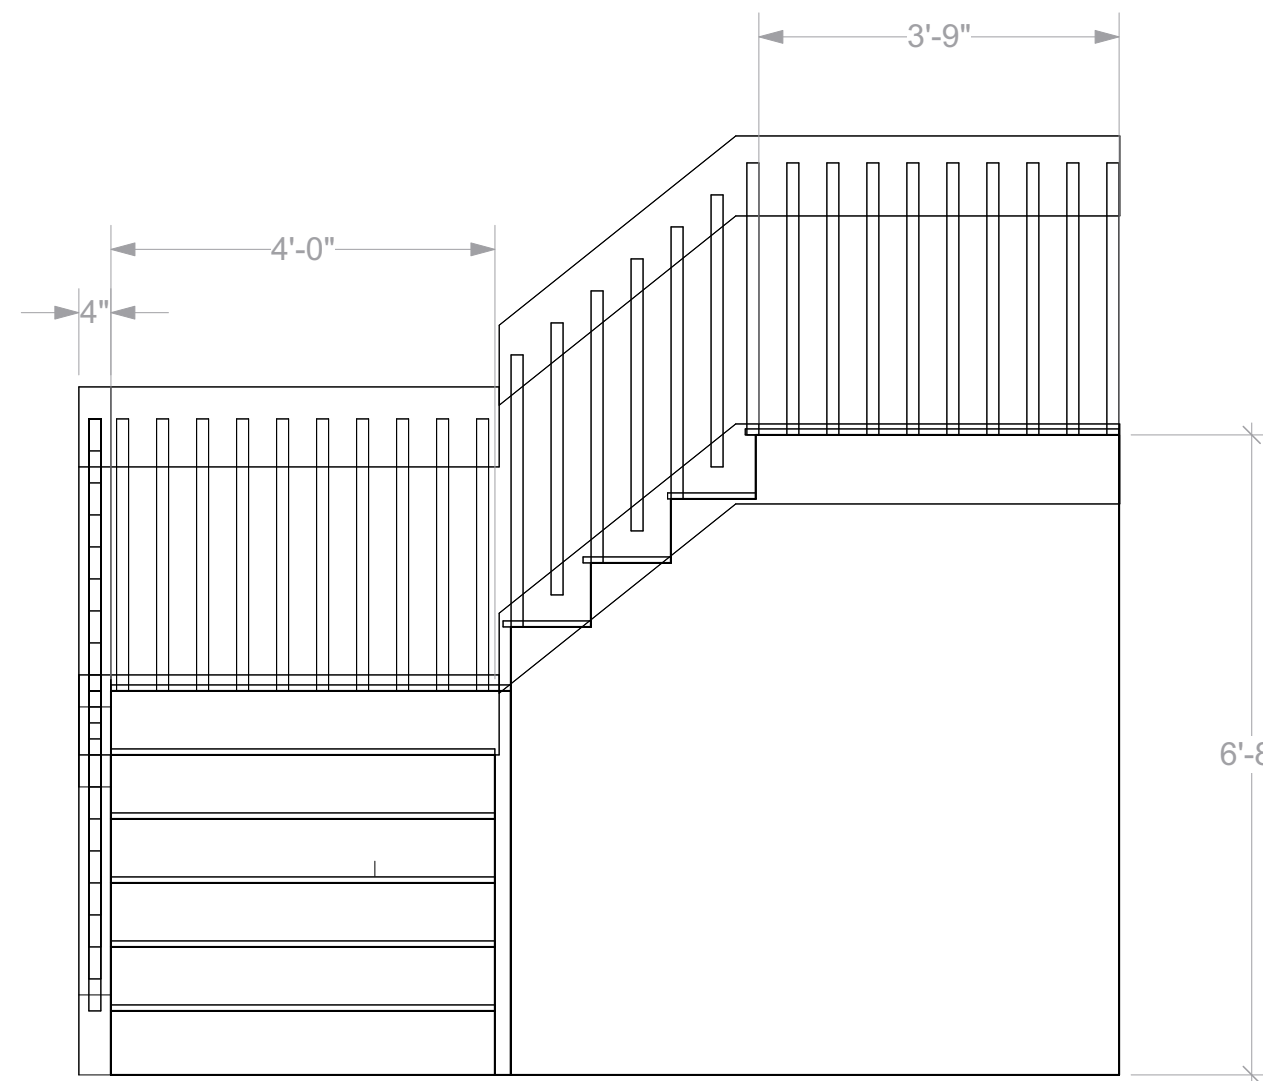

5 Isometric
Scale: 1/2" = 1'-0"

1 Top View
Scale: 1/2" = 1'-0"

3 Left Side
Scale: 1/2" = 1'-0"

2 Front View
Scale: 1/2" = 1'-0"

4 Right Side
Scale: 1/2" = 1'-0"