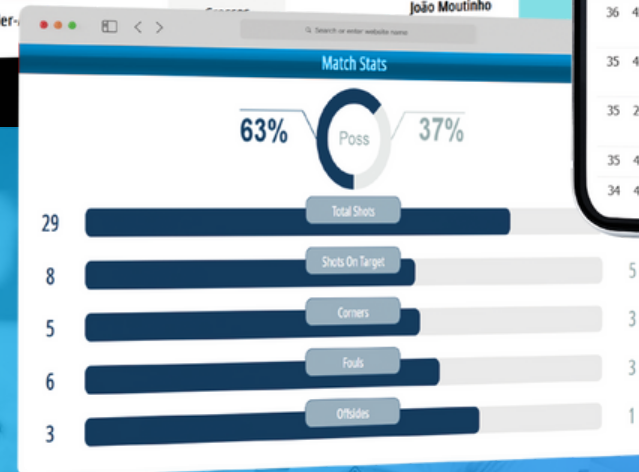

الترتيب - الدوري السعودي للمحترفين 2021/2022

الترتيب	الفرق	النقاط	لعب	فاز	تعادل	خسر	له	عليه	تفاضل
67	الهلال السعودي	3	7	20	30				
65	الاتحاد السعودي	5	5	20	30				
61	النصر السعودي	7	4	19	30				
55	الشباب السعودي	5	10	15	30				
44	ضمك السعودي	8	12	30					
37	الطائي السعودي	4	11	30					
36	الرائد السعودي	6	10	30					
35	الفتح السعودي	8	9	30					
35	الفيحاء السعودي	11	8	30					
35	أبها السعودي	8	9	30					
34	البتاون السعودي	13	7	30					