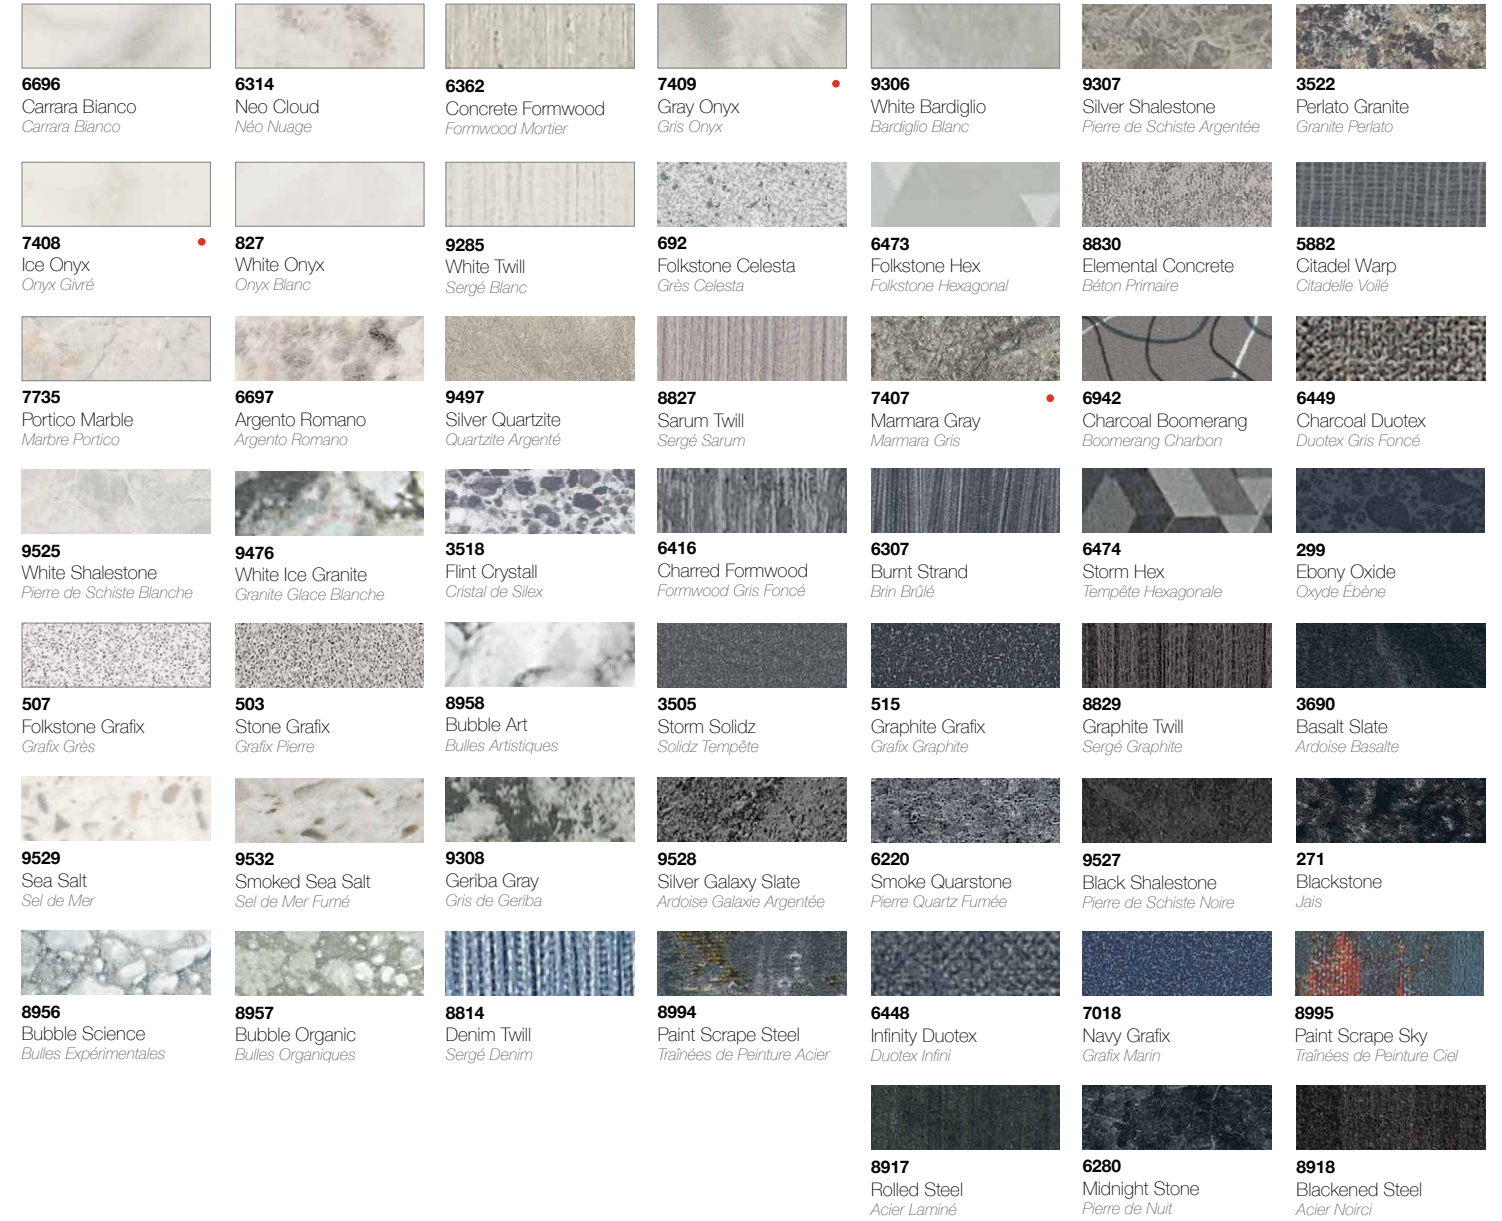

PATTERNS DISEÑOS | MOTIFS

• New Nuevo | Nouveau

Swatches are a printed representation of the product and may vary from the actual final product. Please view an actual sample of the product prior to making your final selection.
Las muestras de color son una representación impresa del producto y pueden variar con respecto al producto final. Por favor vea la muestra física del producto antes de efectuar la elección definitiva.
Les échantillons représentent des illustrations imprimées de la couleur et pourraient différer du produit final. Veuillez examiner un échantillon réel du produit avant de prendre votre décision finale.