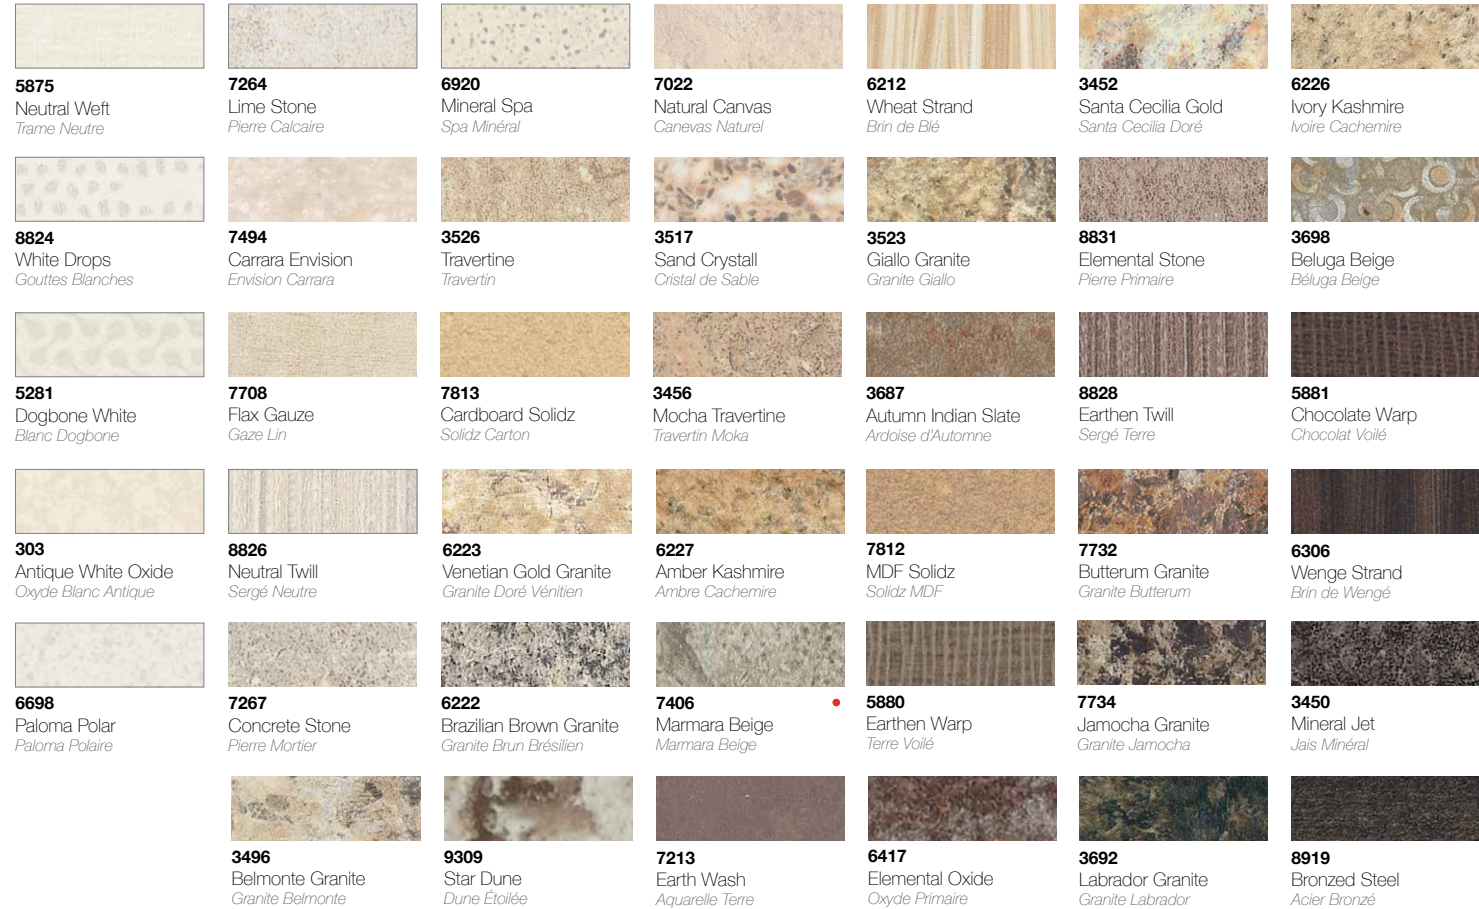

PATTERNS DISEÑOS | MOTIFS