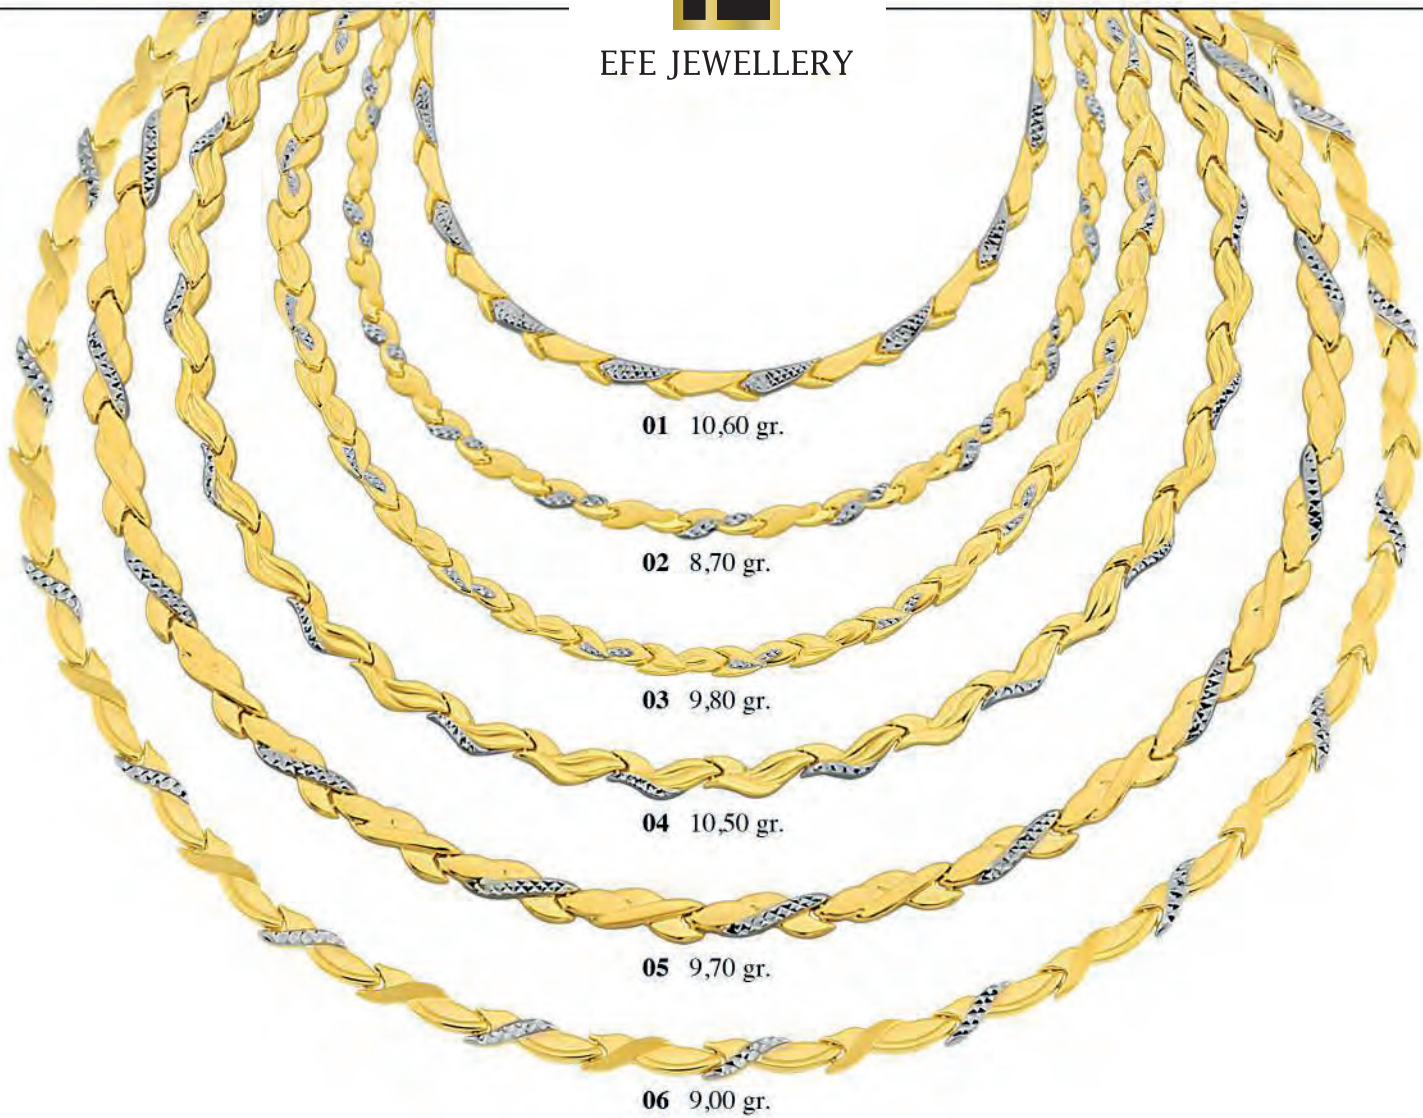

09 6,00 gr.

10 10,00 gr.

11 12,50 gr.

12 21,00 gr.

13 17,00 gr.

14 29,00 gr.

15 Gramajele prezentate sunt aproximative

EFE JEWELLERY