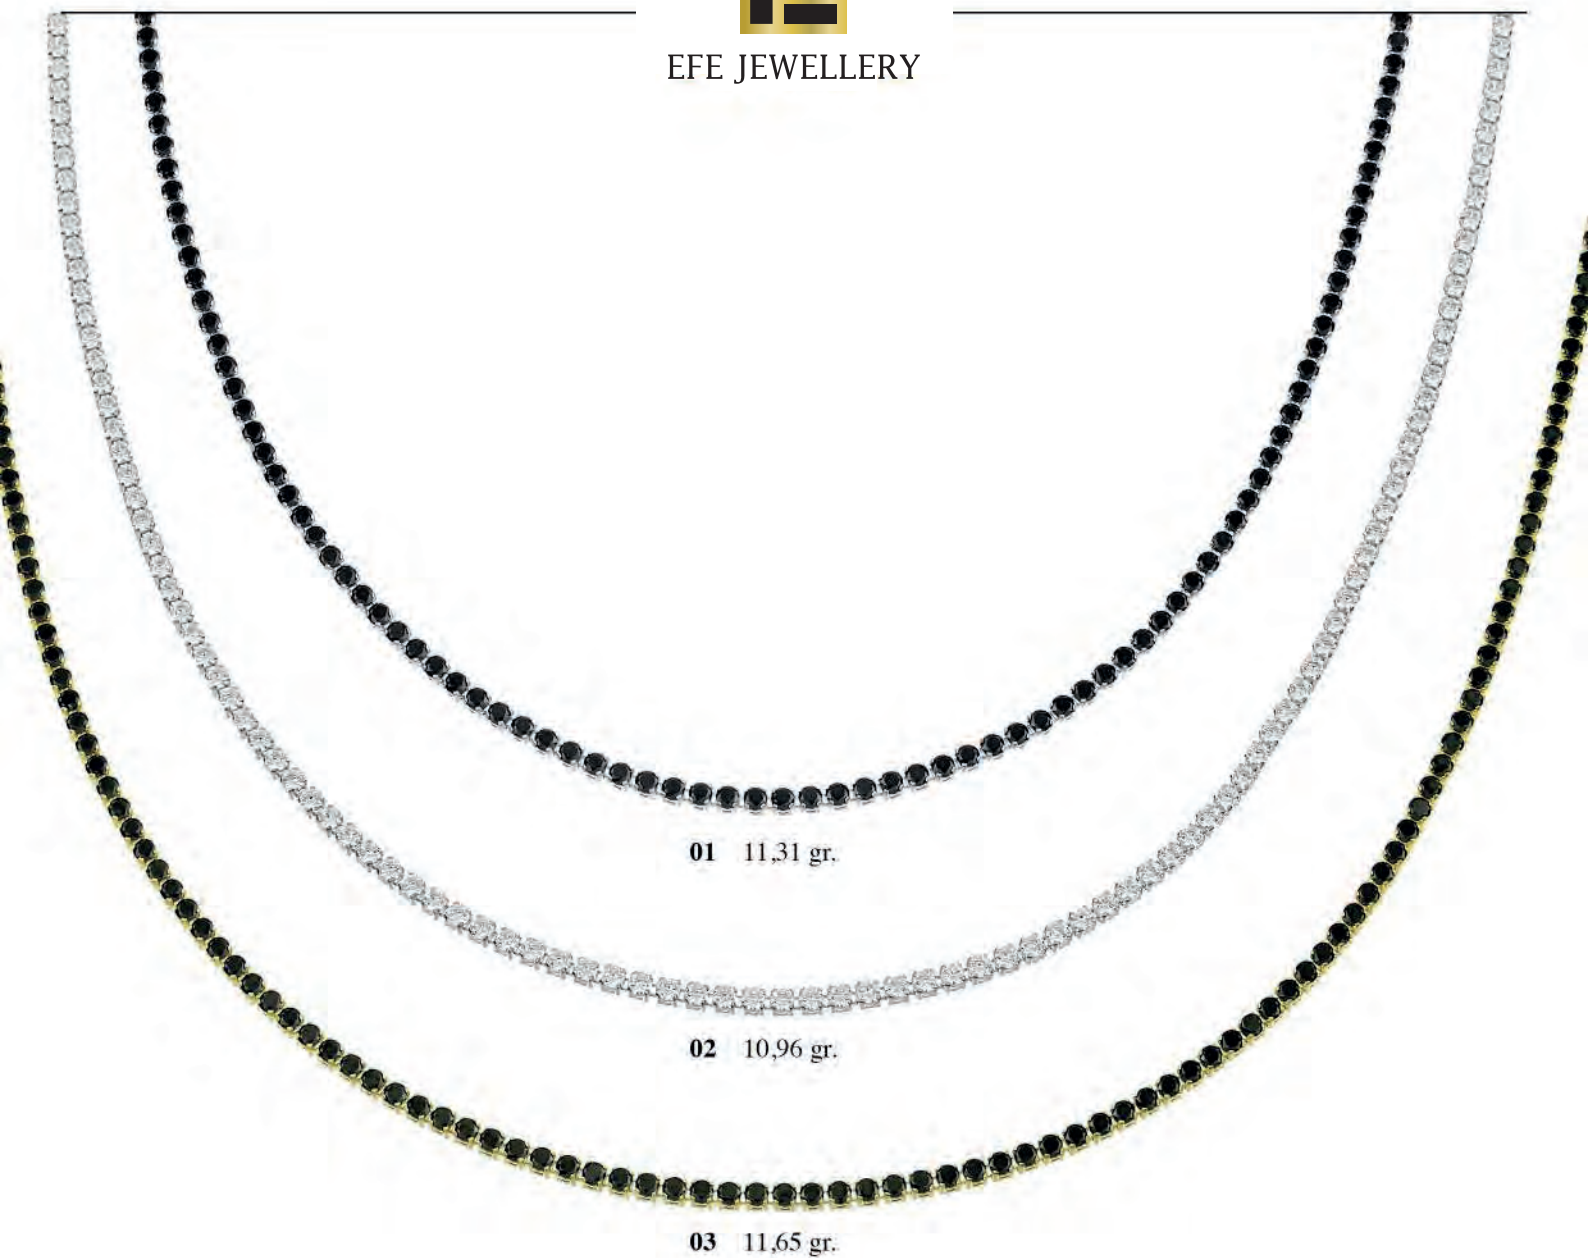

08 6,16 gr.

EFE JEWELLERY

01 7,05 gr.

02 6,82 gr.

03 7,25 gr.

04 5,78 gr.

05 6,86 gr.

06 11,28 gr.

07 12,11 gr.

08 3,12 gr.

09 3,31 gr.

10 2,67 gr.

11 3,03 gr.

12 3,23 gr.

EFE JEWELLERY

01 11,31 gr.