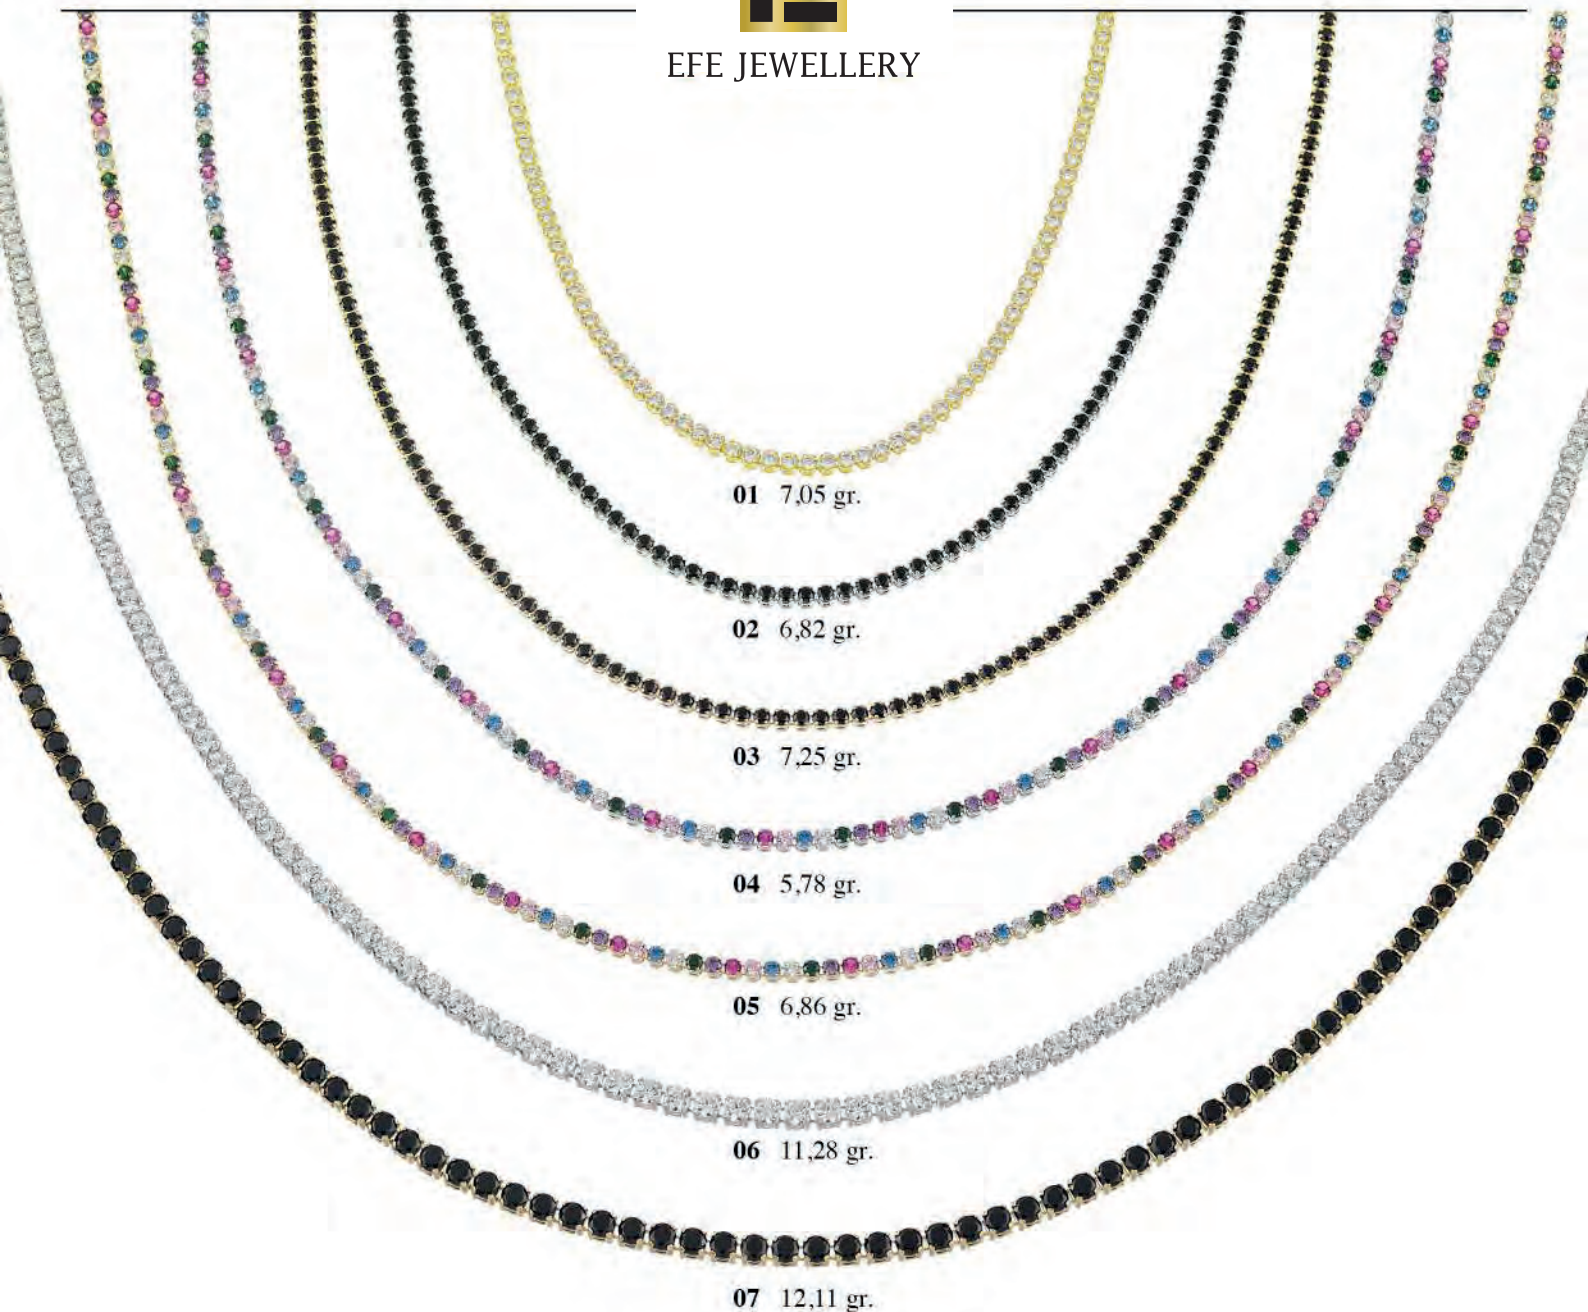

08 4,32 gr.

09 10,56 gr.

10 2,13 gr.

11 3,52 gr.

12 1,86 gr.

EFE JEWELLERY

- |  |                     |
|--|---------------------|
|    | <b>01</b> 12,62 gr. |
|    | <b>02</b> 10,60 gr. |
|    | <b>03</b> 10,34 gr. |
|    | <b>04</b> 7,48 gr.  |
|    | <b>05</b> 3,78 gr.  |
|  | <b>06</b> 3,97 gr.  |
|  | <b>07</b> 5,42 gr.  |
|  | <b>08</b> 5,35 gr.  |
|  | <b>09</b> 4,01 gr.  |
|  | <b>10</b> 5,09 gr.  |
|  | <b>11</b> 2,00 gr.  |
|  | <b>12</b> 1,58 gr.  |

08 4,29 gr.

09 2,36 gr.

10 2,13 gr.

11 2,69 gr.

12 2,64 gr.

13 2,52 gr.

14 5,91 gr.

15 2,97 gr.

EFE JEWELLERY

01 7,55 gr.

02 6,17 gr.

03 6,30 gr.

04 6,52 gr.

05 6,65 gr.

06 6,57 gr.

07 6,71 gr.

08 6,16 gr.

EFE JEWELLERY

01 7,05 gr.

02 6,82 gr.

03 7,25 gr.

04 5,78 gr.

05 6,86 gr.

06 11,28 gr.