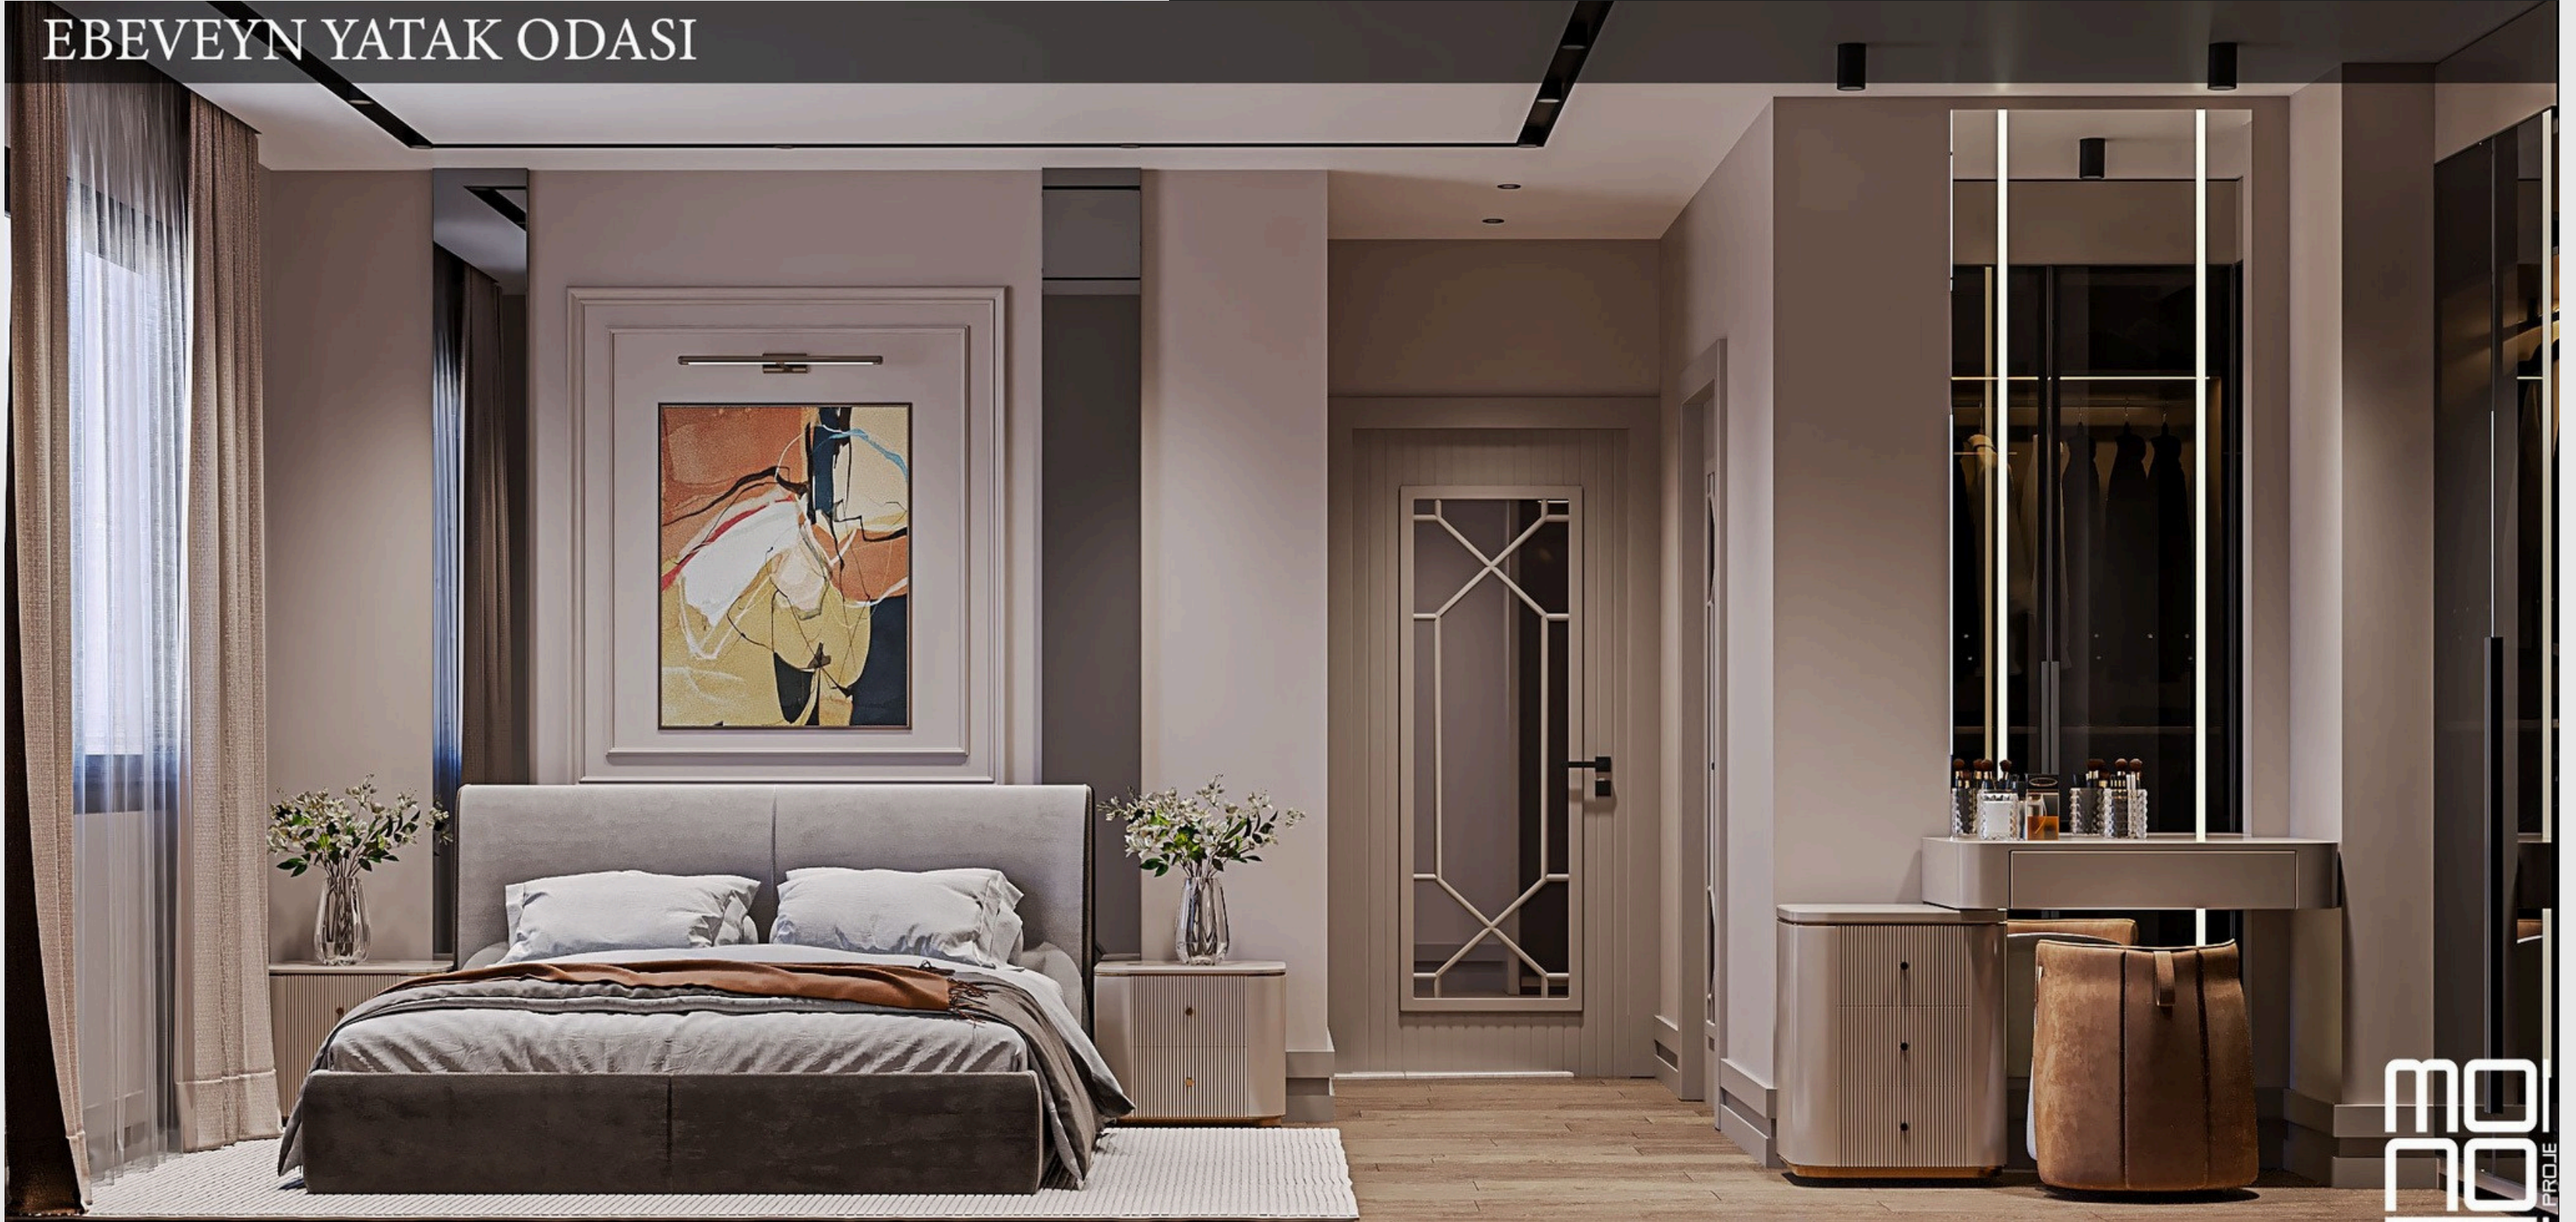

Het hart van uw woning, de top van design.

BALKON

Maak kennis met de meest ruimtelijke hoek van uw woning; hier wordt de weidse en luchtige verbinding tussen u en de hemel gecreëerd.

Een stijlvolle badkamerervaring die innovatief design combineert met esthetiek, waarbij u ruimtelijkheid in elk detail ervaart door de krachtige verlichting.

MOI
NOI
PROJE

MOI
NOI
PROJE

Een leefruimte die ruim genoeg is voor de dromen van uw kinderen en zo prachtig dat ze in elk detail geluk zullen vinden.

ÇOCUK ODASI-1

ÇOCUK ODASI-2

Modern, ruim en innovatief: De meest exclusieve kamer van uw huis, ontworpen met een elegantie die alle standaarden overtreft.

EBEVEYN YATAK ODASI

EBEVEYN YATAK ODASI

Uw persoonlijke toevluchtsoord

EBEVEYN BANYO

EBEVEYN BANYO

Een praktische ensuite badkamer waar elegantie en comfort samenkomen; elk detail is ontworpen om uw leven te vergemakkelijken.