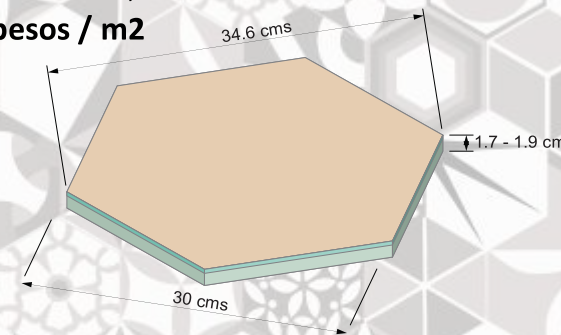

\$935.00

\$955.00

\$975.00

**20 X 23 CM**

Para los diseños Especiales o disponibles en Formato 30 x 34.6 cm , El costo adicional de cada rango : **\$30 pesos / m2**

**30 X 34.6 CM**

\* Estos PRECIOS son **APLICABLES** para formatos **HEXAGONALES DE 20 x 23 cm**. Para formatos hexagonales en 10 x 11 cm ó 30 x 34.6 cm existe variación en Precio.