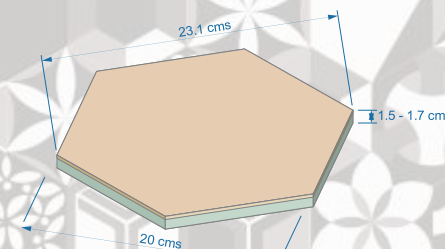

\$935.00

\$955.00

\$975.00

**20 X 23 CM**

Para los diseños Especiales o disponibles en Formato 30 x 34.6 cm , El costo adicional de cada rango : **\$30 pesos / m2**

**30 X 34.6 CM**

\* Estos PRECIOS son **APLICABLES** para formatos **HEXAGONALES DE 20 x 23 cm**. Para formatos hexagonales en 10 x 11 cm ó 30 x 34.6 cm existe variación en Precio.