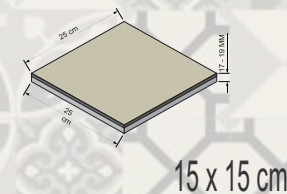

N6

\*

\*

\*

\*

Precios de Tabla corresponden a Mosaicos en formato CUADRADO de 20 x 20 cm, con Patrones de dibujo según colección

Para los diseños Especiales o disponibles en Formato 25 x 25 cm, El costo adicional de cada rango : \$20 pesos / m2

Para los diseños Especiales o disponibles en Formato 15 x 15 cm, El costo adicional de cada rango : \$300 pesos / m2

\* Estos PRECIOS son **APLICABLES** para formatos **CUADRADOS 20x20 cm**. Para formatos cuadrados en 10 x 10 cm o 25 x 25 cm, existe variación en Precio.