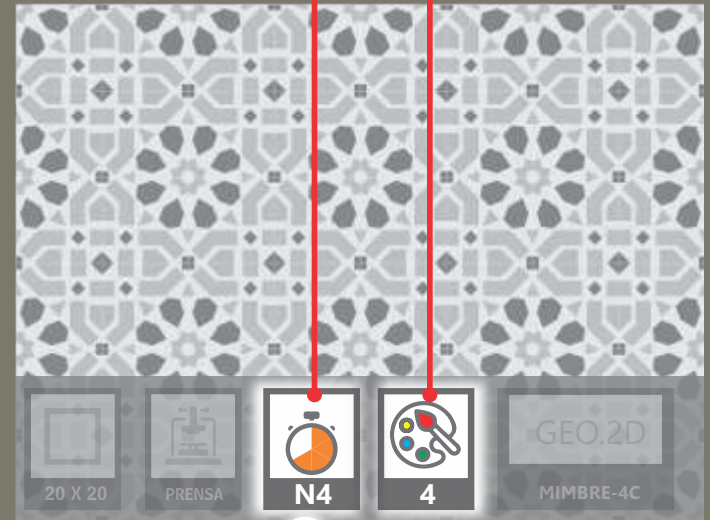

## Enero 2026

LA'VALENTINA  
MOSAICOS · ARTESANALES · DE PASTA

# ENCUENTRA el Precio base de tu Mosaico

Nivel de Precio \$  
(tiempo de elaboración)

Cantidad de colores  
por Pieza

**Mimbre**

Nombre de Patrón/Modelo

Indica el NIVEL DE PRECIO del Mosaico de tu elección. En las Tablas de este documento encontraras esta referencia para definir el Precio Base de cada patrón de diseño