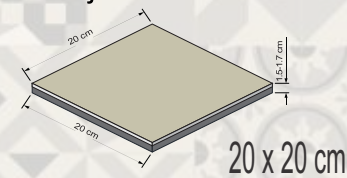

N6

\*

\*

\*

\*

Precios de Tabla corresponden a Mosaicos en formato CUADRADO de 20 x 20 cm, con Patrones de dibujo según colección

Para los diseños Especiales o disponibles en Formato 25 x 25 cm, El costo adicional de cada rango : \$20 pesos / m2

Para los diseños Especiales o disponibles en Formato 15 x 15 cm, El costo adicional de cada rango : \$300 pesos / m2

\* Estos PRECIOS son **APLICABLES** para formatos **CUADRADOS 20x20 cm**. Para formatos cuadrados en 10 x 10 cm o 25 x 25 cm, existe variación en Precio.