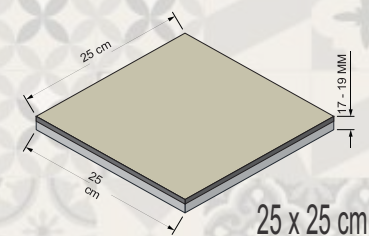

N6

\*

\*

\*

\*

Precios de Tabla corresponden a Mosaicos en formato CUADRADO de 20 x 20 cm, con Patrones de dibujo según colección

Para los diseños Especiales o disponibles en Formato 25 x 25 cm, El costo adicional de cada rango : \$20 pesos / m2

Para los diseños Especiales o disponibles en Formato 15 x 15 cm, El costo adicional de cada rango : \$300 pesos / m2

\* Estos PRECIOS son **APLICABLES** para formatos **CUADRADOS 20x20 cm**. Para formatos cuadrados en 10 x 10 cm o 25 x 25 cm, existe variación en Precio.