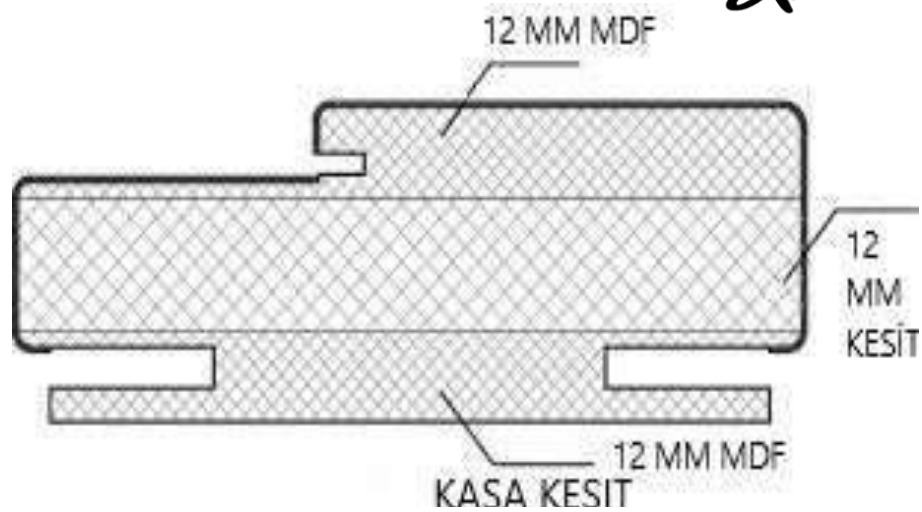

2m

PERVAZ KESİT