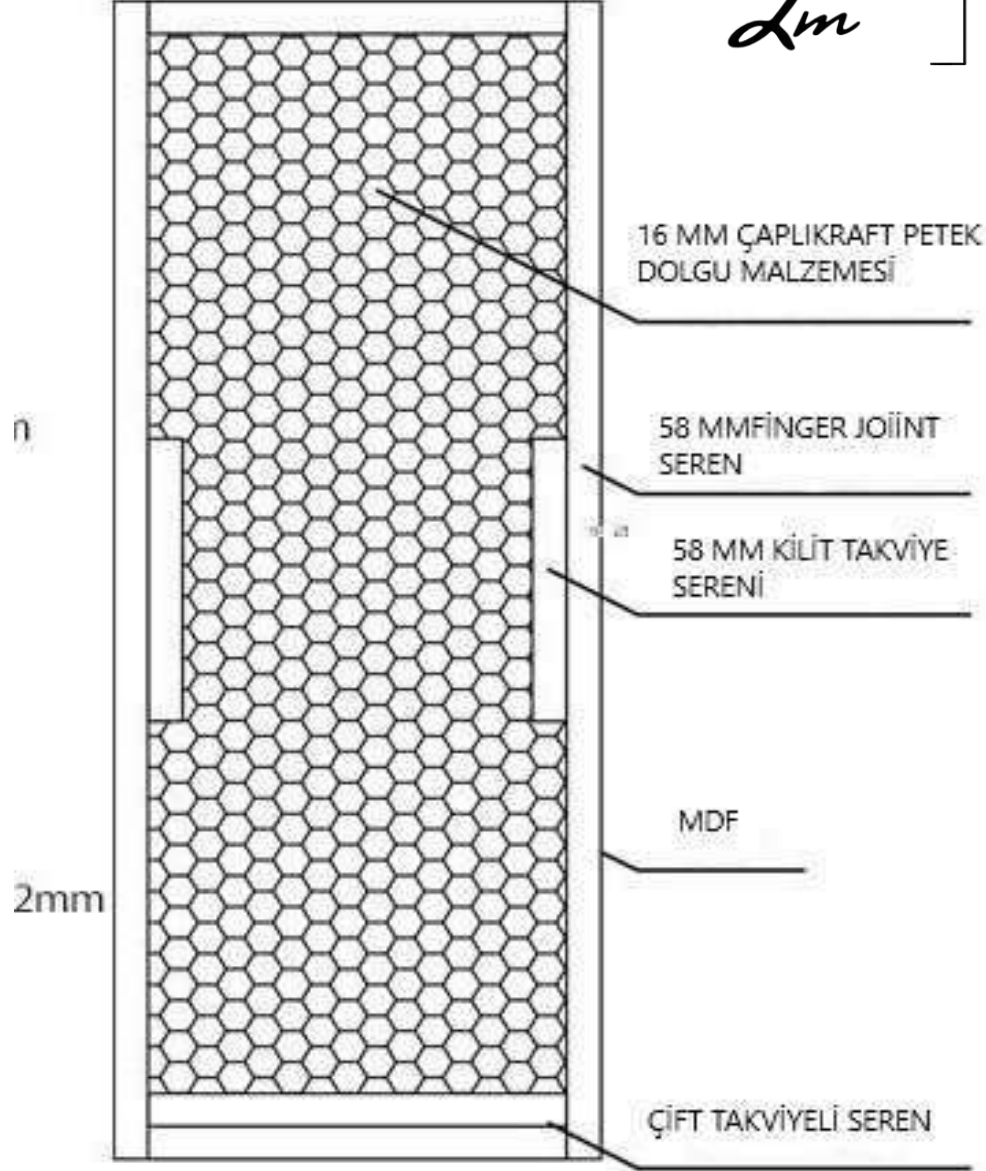

2m

Ağaç Türleri	Ladin - Çam
Yapıştırma Kalitesi	DIN EN 204 Standardına uygun D3 normunda
Ölçüler (mm)	Kalınlık : 24,28,30,35,38 Genişlik : 42,45,50,58,70

2m

**6 MM KALINLIĞINDA TSE BELGELİ MDF KULLANILMAKTADIR**