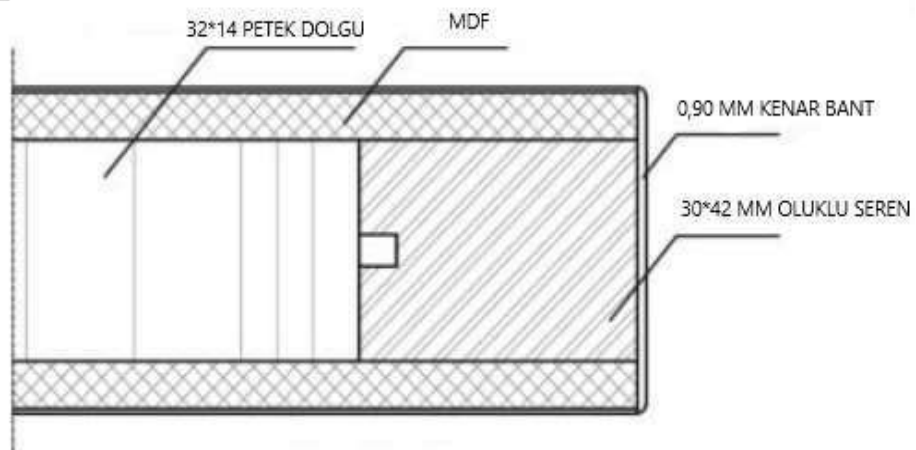

2m

PERVAZ KESİT