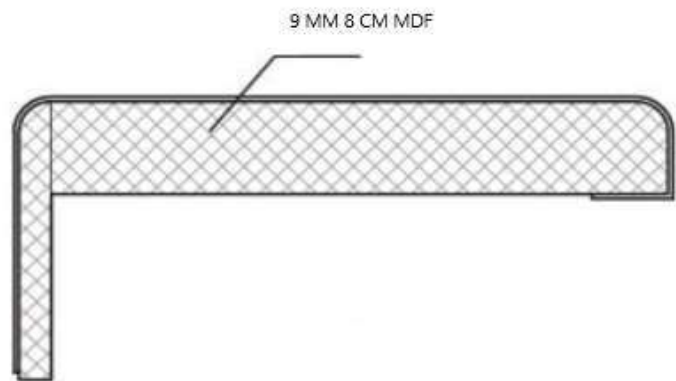

2m

PERVAZ KESİT