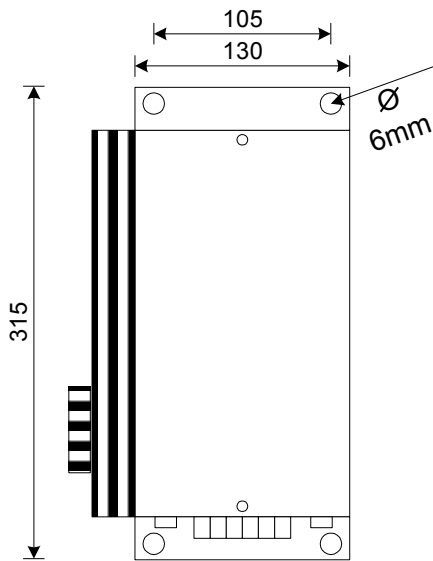

## POWER CONVERTER

**MODEL** : MT-554 OVP  
**INPUT** : 220VAC / 24VDC  
**OUTPUT** : isolated DC 24V REG. 10A.  
**SIZE (LxWXH)** : 315x160x120  
**WEIGHT** : 5.8KG

LING-E&E SDN. BHD.  
NO. 48 JALAN CHENGAL,  
SIBU 96000, SARAWAK,  
MALAYSIA  
TEL: (60)084-324718  
HP: +60128879559  
Website: [www.ling-ee.com](http://www.ling-ee.com)  
Email: [enquiry@ling-ee.com](mailto:enquiry@ling-ee.com)

FRONT VIEW

TOP VIEW

SIDE VIEW