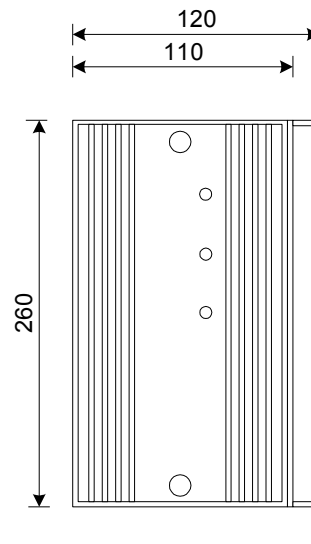

## POWER CONVERTER

**MODEL** : MT-554 OVP  
**INPUT** : 220VAC / 24VDC  
**OUTPUT** : isolated DC 24V REG. 10A.  
**SIZE (LxWXH)** : 315x160x120  
**WEIGHT** : 5.8KG

LING-E&E SDN. BHD.  
NO. 48 JALAN CHENGAL,  
SIBU 96000, SARAWAK,  
MALAYSIA  
TEL: (60)084-324718  
HP: +60128879559  
Website: [www.ling-ee.com](http://www.ling-ee.com)  
Email: [enquiry@ling-ee.com](mailto:enquiry@ling-ee.com)

FRONT VIEW

TOP VIEW

SIDE VIEW