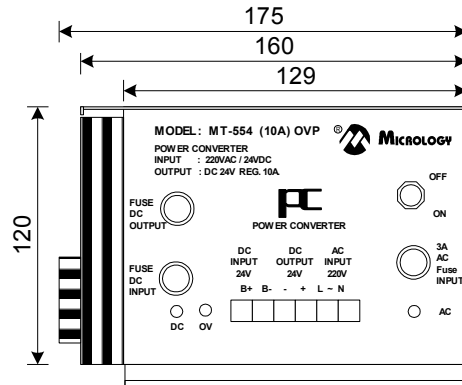

## POWER CONVERTER

**MODEL** : MT-554 OVP  
**INPUT** : 220VAC / 24VDC  
**OUTPUT** : isolated DC 24V REG. 10A.  
**SIZE (LxWXH)** : 315x160x120  
**WEIGHT** : 5.8KG

LING-E&E SDN. BHD.  
NO. 48 JALAN CHENGAL,  
SIBU 96000, SARAWAK,  
MALAYSIA  
TEL: (60)084-324718  
HP: +60128879559  
Website: [www.ling-ee.com](http://www.ling-ee.com)  
Email: [enquiry@ling-ee.com](mailto:enquiry@ling-ee.com)