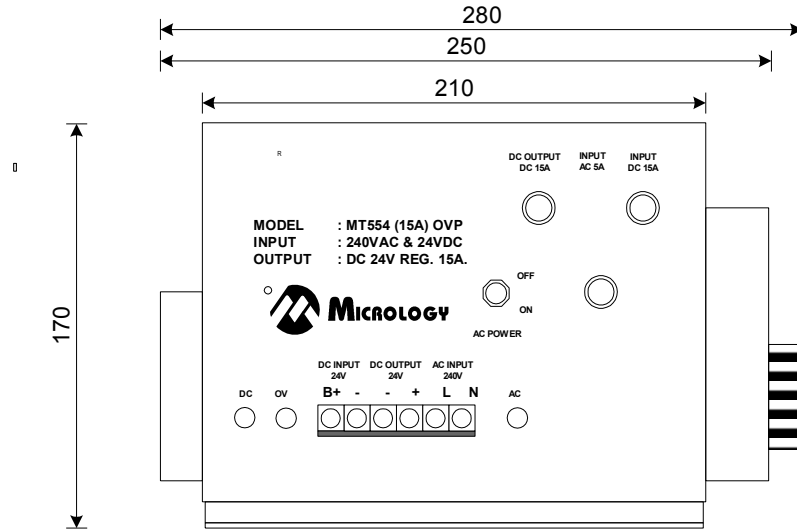

POWER CONVERTER

MODEL : MT-554 (15A) OVP
INPUT : 220VAC / 24VDC
OUTPUT : isolated DC 24V REG. 15A.
SIZE (LxWXH) : 320x280x170
WEIGHT : 8.0KG
PROTECTION : OVER VOLTAGE

LING-E&E SDN. BHD.
NO. 48 JALAN CHENGAL,
SIBU 96000, SARAWAK,
MALAYSIA
TEL: (60)084-324718
HP: (60)128879559
Email: enquiry@ling-ee.com

FRONT VIEW