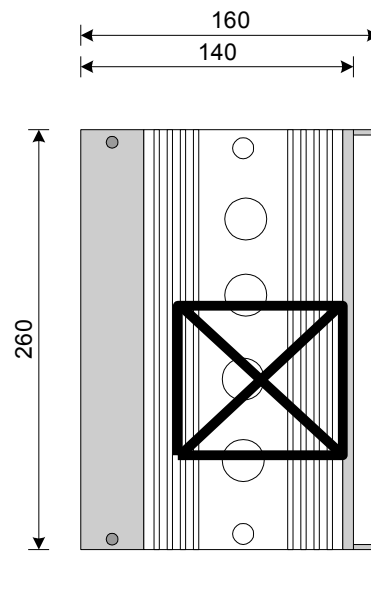

POWER CONVERTER

MODEL : MT-554 (15A) OVP
INPUT : 220VAC / 24VDC
OUTPUT : isolated DC 24V REG. 15A.
SIZE (LxWXH) : 320x280x170
WEIGHT : 8.0KG
PROTECTION : OVER VOLTAGE

LING-E&E SDN. BHD.
NO. 48 JALAN CHENGAL,
SIBU 96000, SARAWAK,
MALAYSIA
TEL: (60)084-324718
HP: (60)128879559
Email: enquiry@ling-ee.com

SIDE VIEW