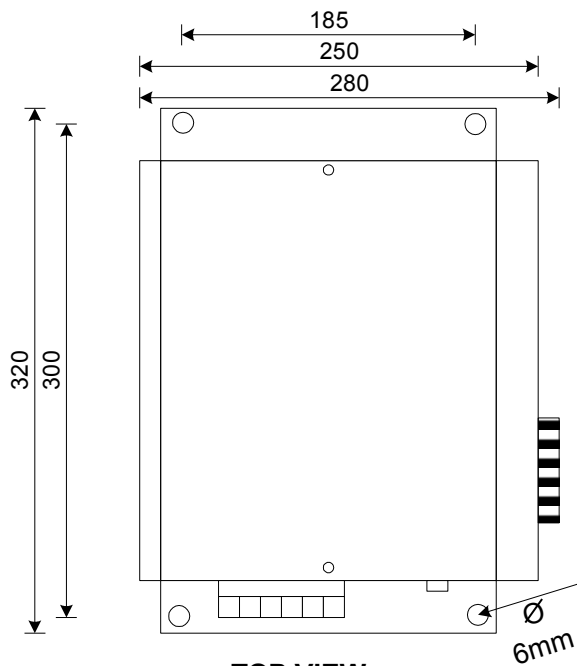

POWER CONVERTER

MODEL : MT-554 (15A) OVP
INPUT : 220VAC / 24VDC
OUTPUT : isolated DC 24V REG. 15A.
SIZE (LxWXH) : 320x280x170
WEIGHT : 8.0KG
PROTECTION : OVER VOLTAGE

LING-E&E SDN. BHD.
NO. 48 JALAN CHENGAL,
SIBU 96000, SARAWAK,
MALAYSIA
TEL: (60)084-324718
HP: (60)128879559
Email: enquiry@ling-ee.com

TOP VIEW