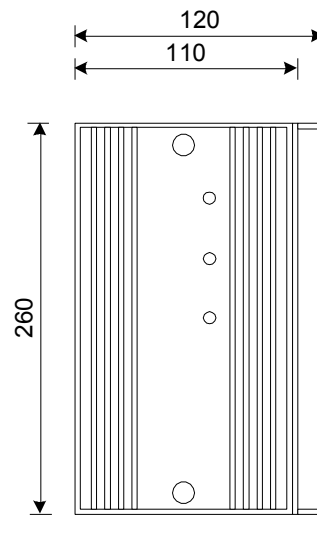

## POWER CONVERTER

**MODEL** : MT-772  
**INPUT** : 220VAC / 12VDC  
**OUTPUT** : isolated DC 13.8V REG. 10A.  
**SIZE (LxWXH)** : 315x160x120  
**WEIGHT** : 5.5KG

LING-E&E SDN. BHD.  
NO. 48 JALAN CHENGAL,  
SIBU 96000, SARAWAK,  
MALAYSIA  
TEL: (60)084-324718  
FAX: (60)084-319034  
Website: [www.ling-ee.com](http://www.ling-ee.com)  
Email: [enquiry@ling-ee.com](mailto:enquiry@ling-ee.com)

**FRONT VIEW**

**TOP VIEW**

**SIDE VIEW**