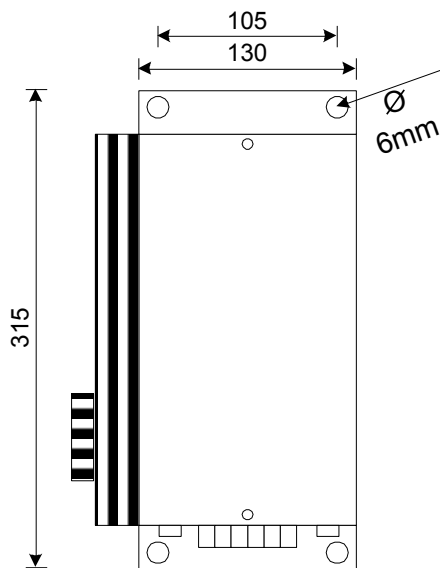

## POWER CONVERTER

**MODEL** : MT-772  
**INPUT** : 220VAC / 12VDC  
**OUTPUT** : isolated DC 13.8V REG. 10A.  
**SIZE (LxWXH)** : 315x160x120  
**WEIGHT** : 5.5KG

LING-E&E SDN. BHD.  
NO. 48 JALAN CHENGAL,  
SIBU 96000, SARAWAK,  
MALAYSIA  
TEL: (60)084-324718  
FAX: (60)084-319034  
Website: [www.ling-ee.com](http://www.ling-ee.com)  
Email: [enquiry@ling-ee.com](mailto:enquiry@ling-ee.com)

**FRONT VIEW**

**TOP VIEW**

**SIDE VIEW**