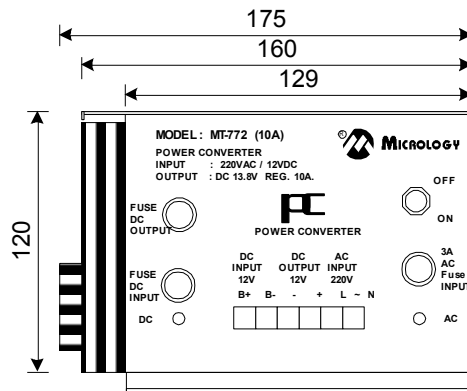

## POWER CONVERTER

**MODEL** : MT-772  
**INPUT** : 220VAC / 12VDC  
**OUTPUT** : isolated DC 13.8V REG. 10A.  
**SIZE (LxWXH)** : 315x160x120  
**WEIGHT** : 5.5KG

LING-E&E SDN. BHD.  
NO. 48 JALAN CHENGAL,  
SIBU 96000, SARAWAK,  
MALAYSIA  
TEL: (60)084-324718  
FAX: (60)084-319034  
Website: [www.ling-ee.com](http://www.ling-ee.com)  
Email: [enquiry@ling-ee.com](mailto:enquiry@ling-ee.com)