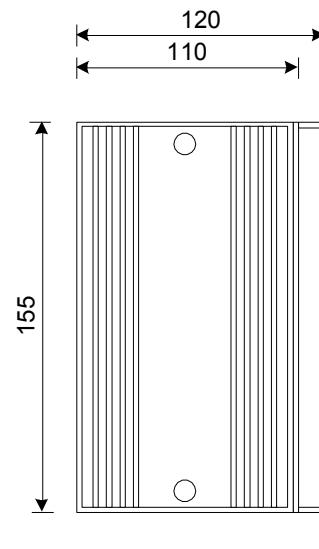

## POWER CONVERTER

**MODEL** : MT-88  
**INPUT** : 24VDC  
**OUTPUT** : DC 13.8V REG. 7A.  
**SIZE (LxWXH)** : 210x160x120  
**WEIGHT** : 1KG

LING-E&E SDN. BHD.  
NO. 48 JALAN CHENGAL,  
SIBU 96000, SARAWAK,  
MALAYSIA  
TEL: (60)084-324718  
FAX: (60)084-319034  
Website: [www.ling-ee.com](http://www.ling-ee.com)  
Email: [enquiry@ling-ee.com](mailto:enquiry@ling-ee.com)

**FRONT VIEW**

**TOP VIEW**

**SIDE VIEW**