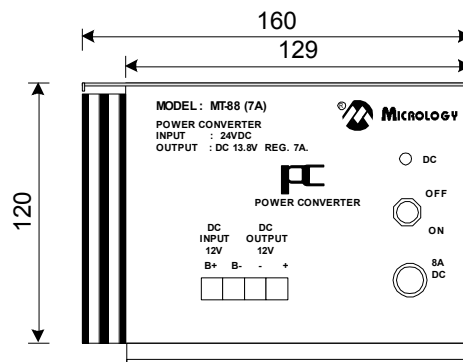

## POWER CONVERTER

**MODEL** : MT-88  
**INPUT** : 24VDC  
**OUTPUT** : DC 13.8V REG. 7A.  
**SIZE (LxWXH)** : 210x160x120  
**WEIGHT** : 1KG

LING-E&E SDN. BHD.  
NO. 48 JALAN CHENGAL,  
SIBU 96000, SARAWAK,  
MALAYSIA  
TEL: (60)084-324718  
FAX: (60)084-319034  
Website: [www.ling-ee.com](http://www.ling-ee.com)  
Email: [enquiry@ling-ee.com](mailto:enquiry@ling-ee.com)