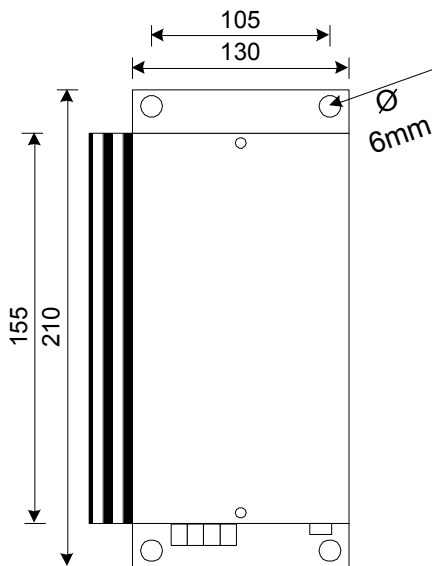

## POWER CONVERTER

**MODEL** : MT-88  
**INPUT** : 24VDC  
**OUTPUT** : DC 13.8V REG. 7A.  
**SIZE (LxWXH)** : 210x160x120  
**WEIGHT** : 1KG

LING-E&E SDN. BHD.  
NO. 48 JALAN CHENGAL,  
SIBU 96000, SARAWAK,  
MALAYSIA  
TEL: (60)084-324718  
FAX: (60)084-319034  
Website: [www.ling-ee.com](http://www.ling-ee.com)  
Email: [enquiry@ling-ee.com](mailto:enquiry@ling-ee.com)

**FRONT VIEW**

**TOP VIEW**

**SIDE VIEW**