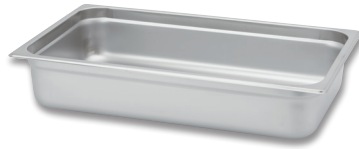

ITEM	SIZE
ROY SS 205 12	12 qt
ROY SS 205 20	20 qt

STEAM TABLE PANS

FULL x 2.5"
ROY STP 2002

STANDARD 24 GAUGE NSF STEAM TABLE PANS

Anti-Jam Design • 18/8 Stainless Steel

ITEM	DEPTH	QUARTS
FULL SIZE		
ROY STP 2002	2-1/2"	7.5 qt
ROY STP 2004	4"	14.5 qt
ROY STP 2006	6"	22 qt
TWO-THIRD SIZE		
ROY STP 2302	2-1/2"	5.6 qt
ROY STP 2304	4"	9.3 qt
ROY STP 2306	6"	14 qt
HALF SIZE		
ROY STP 1202	2-1/2"	4.25 qt
ROY STP 1204	4"	6.5 qt
ROY STP 1206	6"	11 qt
THIRD SIZE		
ROY STP 1302	2-1/2"	3 qt
ROY STP 1304	4"	4.25 qt
ROY STP 1306	6"	6 qt
QUARTER SIZE		
ROY STP 1402	2-1/2"	2.5 qt
ROY STP 1404	4"	3.25 qt
ROY STP 1406	6"	4.75 qt
SIXTH SIZE		
ROY STP 1602	2-1/2"	1.25 qt
ROY STP 1604	4"	2 qt
ROY STP 1606	6"	2.75 qt
NINTH SIZE		
ROY STP 1902	2-1/2"	0.6 qt
ROY STP 1904	4"	1.1 qt