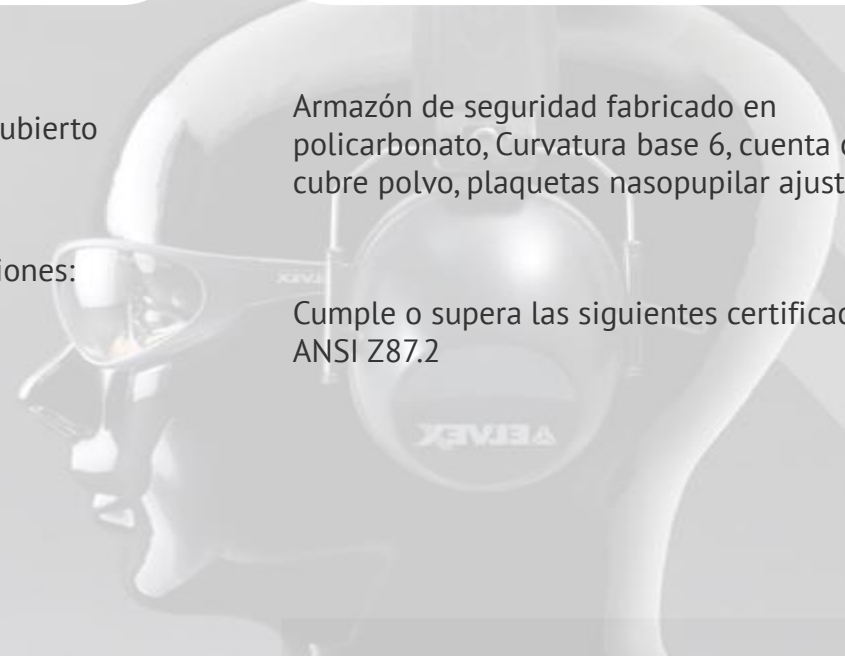

Lente de seguridad muy estético y resistente, su armazón está hecho a base de una combinación de policarbonato y fibra de carbón, lo cual le da una gran elasticidad y resistencia.

Cumple o supera las siguientes certificaciones:
ANSI Z87.2

Armazón color negro, alma metálica y recubierto de policarbonato, varillas ajustables y moldeables

Cumple o supera las siguientes certificaciones:
ANSI Z87.2

Curba de mica 13mm

Armazón de seguridad fabricado en policarbonato, Curvatura base 6, cuenta con cubre polvo, plaquetas nasopupilar ajustables

Cumple o supera las siguientes certificaciones:
ANSI Z87.2

Armazón color Negro – Claro, fabricado en policarbonato, curvatura base 6, tiene una excelente protección lateral. Transparente para visión periférica