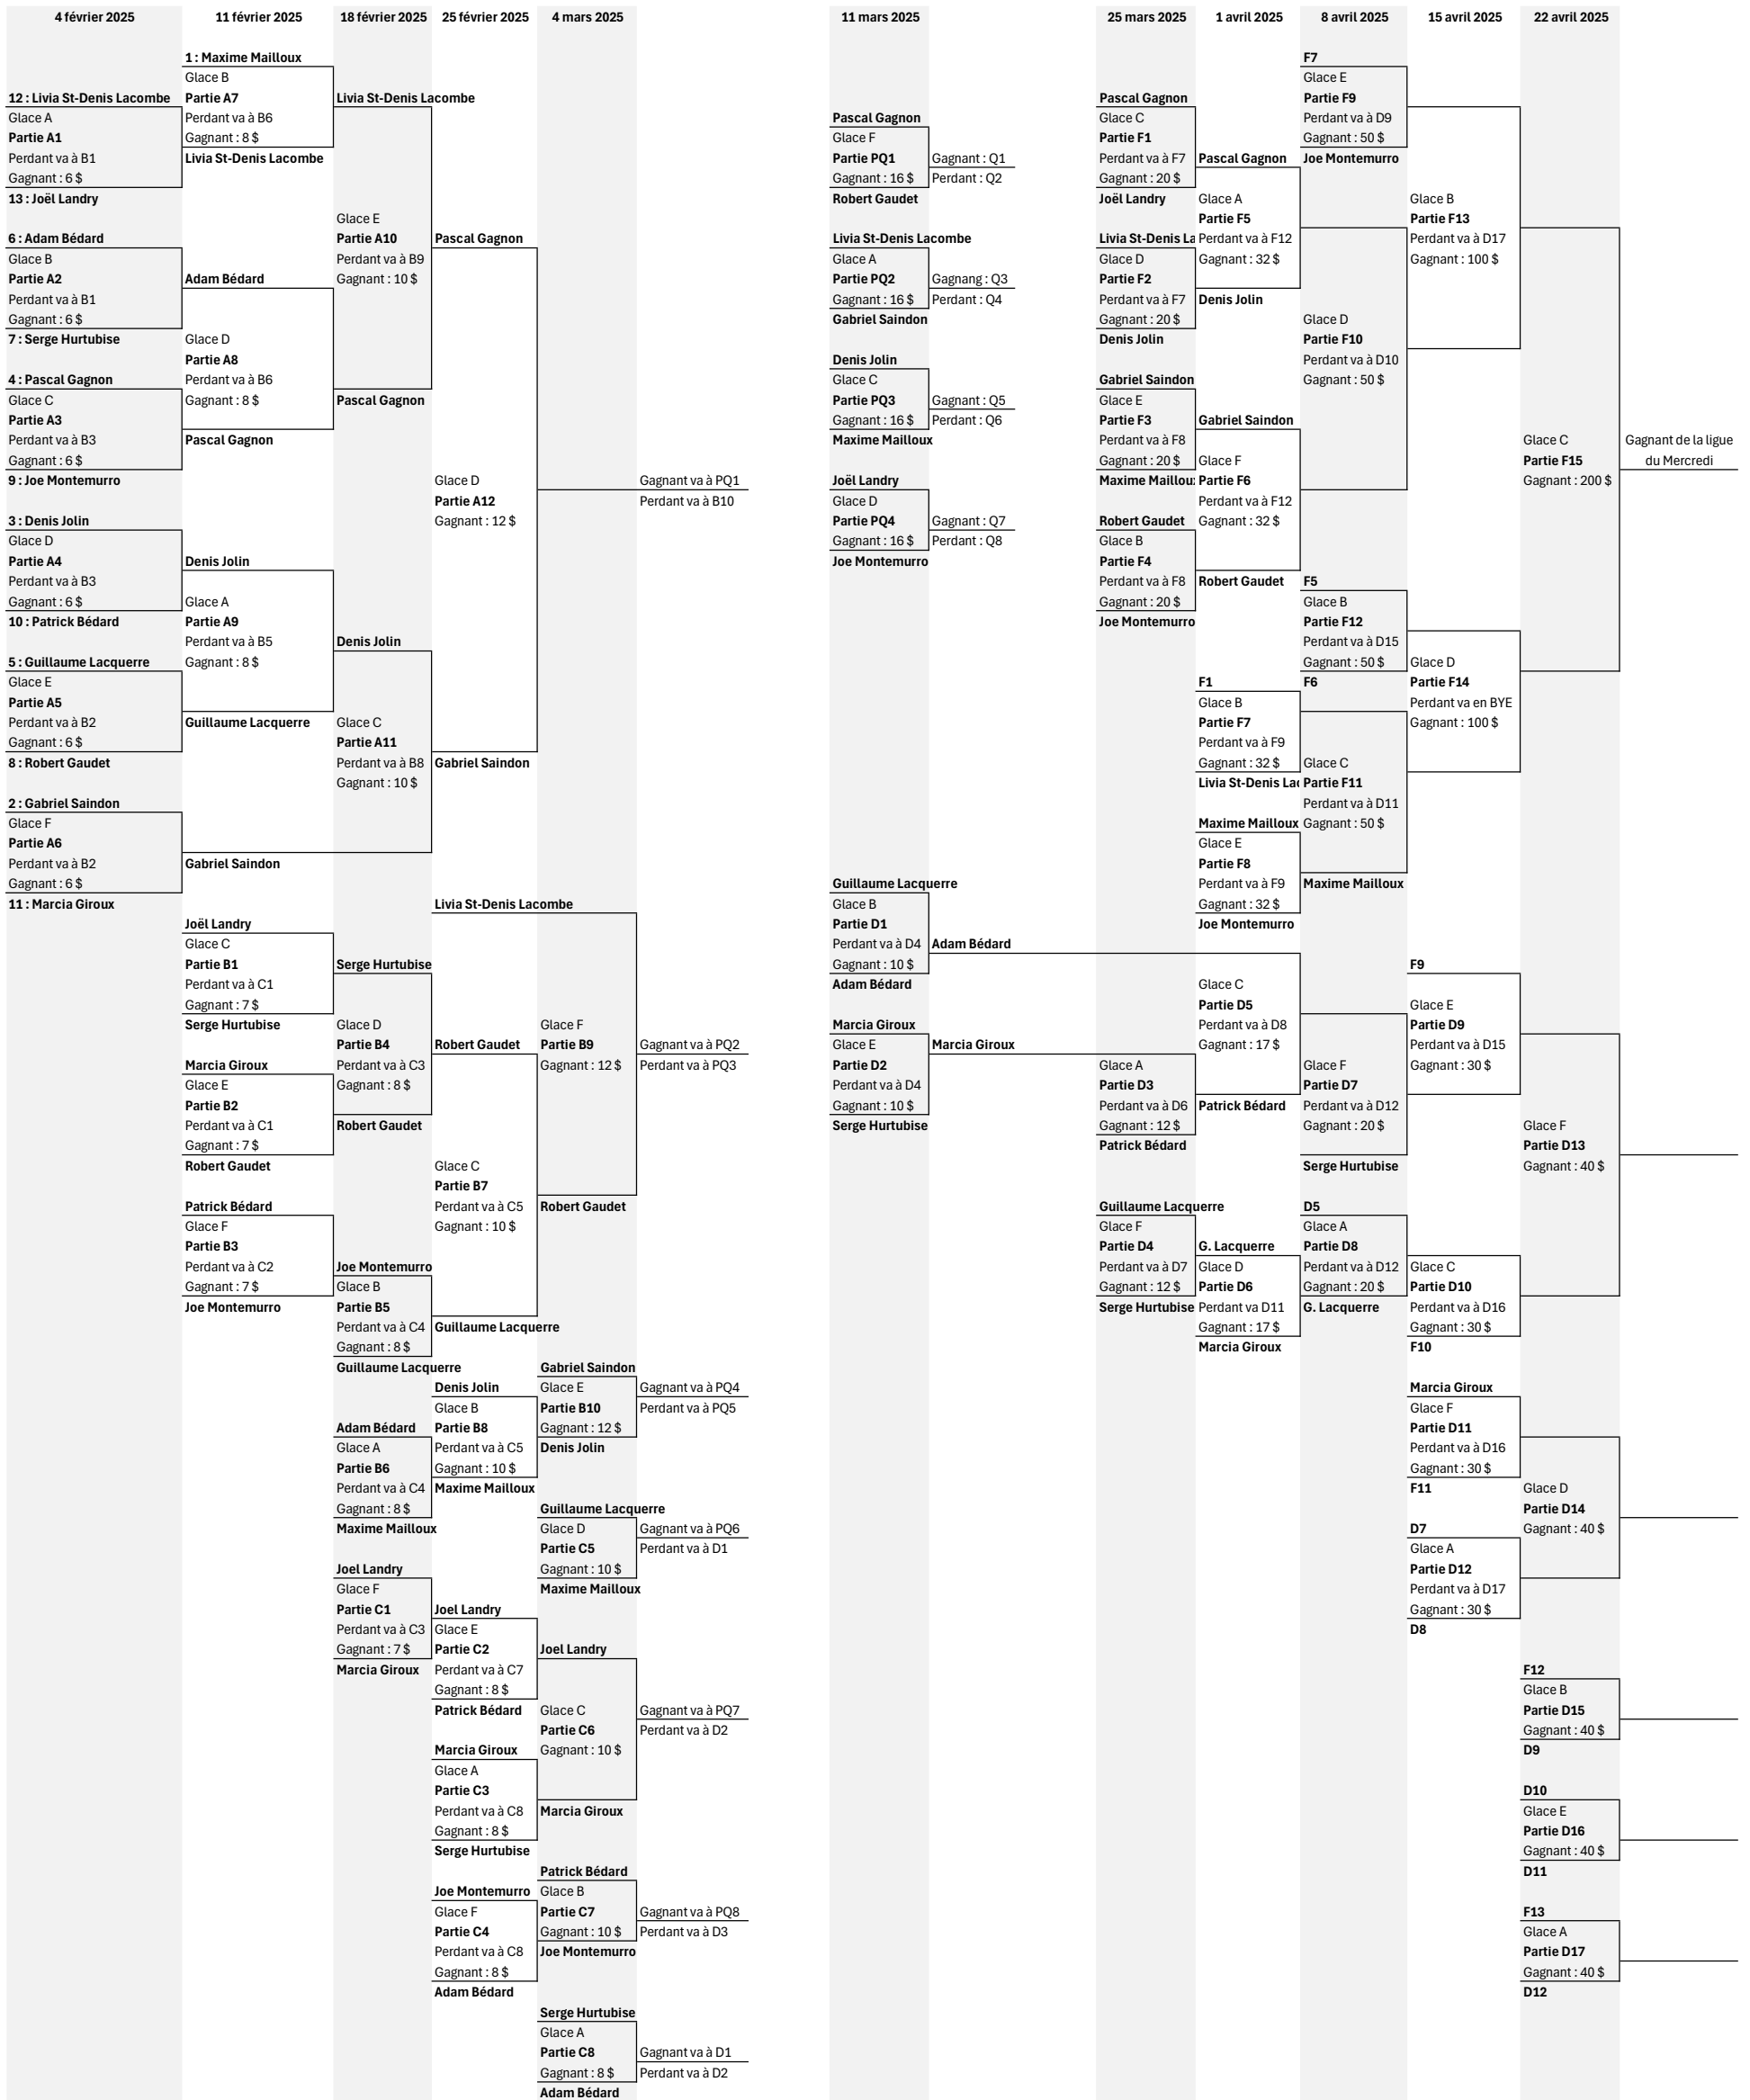

FINALES - MERCREDI SOIR 19H

Afin de respecter vos partenaires de jeux ainsi que vos adversaires, nous vous demandons d'être sur les glaces 5 minutes avant votre match.