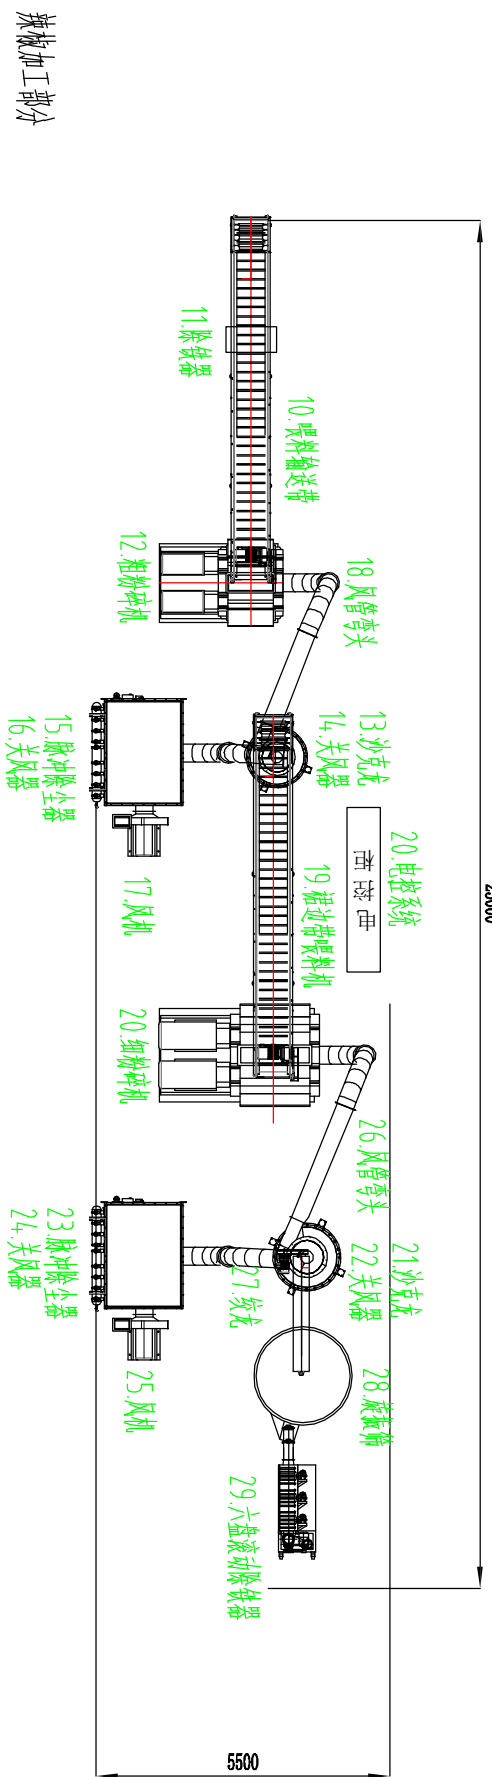

设备侧视图

设备俯视图

辣椒清理部分

部门主管		审核人		河北元大双旋饲料机械有限公司	
单位	m m	比例		日产15-20吨辣椒颗粒生产线工艺图	
设计人	丁寅	日期	2020.09	图号	YDSX-LJSCX-GY-02

辣椒加工部分

部门主管		审核人		河北元大双旋饲料机械有限公司	
单位	m m	比例	日期	日产15-20吨辣椒颗粒生产线工艺图	
设计人	丁寅	日期	2020.09	图号	YDSX-LJSCX-GY-01