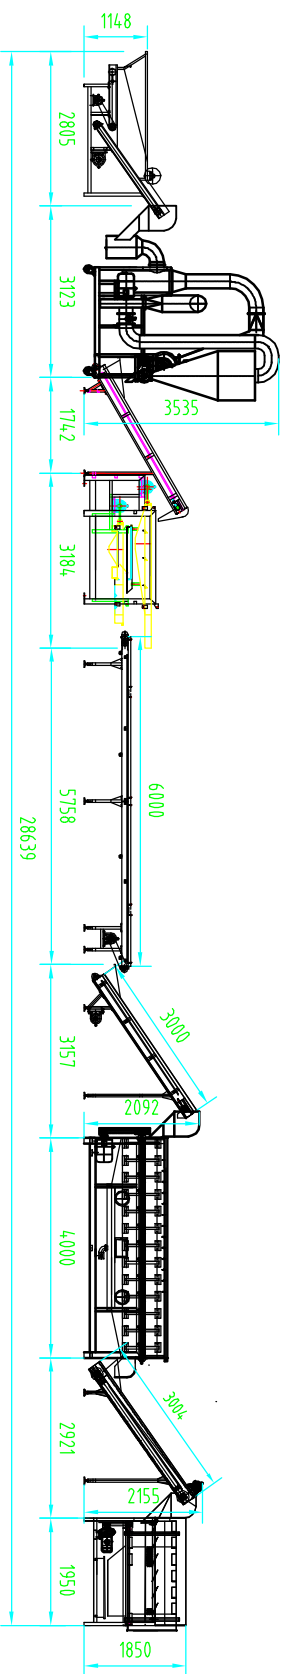

设备侧视图

设备俯视图

辣椒清理部分

部门主管		审核人		河北元大双旋饲料机械有限公司	
单位	m m	比例		日产15-20吨辣椒颗粒生产线工艺图	
设计人	丁寅	日期	2020.09	图号	YDSX-LJSCX-GY-02

辣椒加工部分

部门主管		审核人		河北元大双旋饲料机械有限公司	
单位	m m	比例	日期	日产15-20吨辣椒颗粒生产线工艺图	
设计人	丁寅	日期	2020.09	图号	YDSX-LJSCX-GY-01