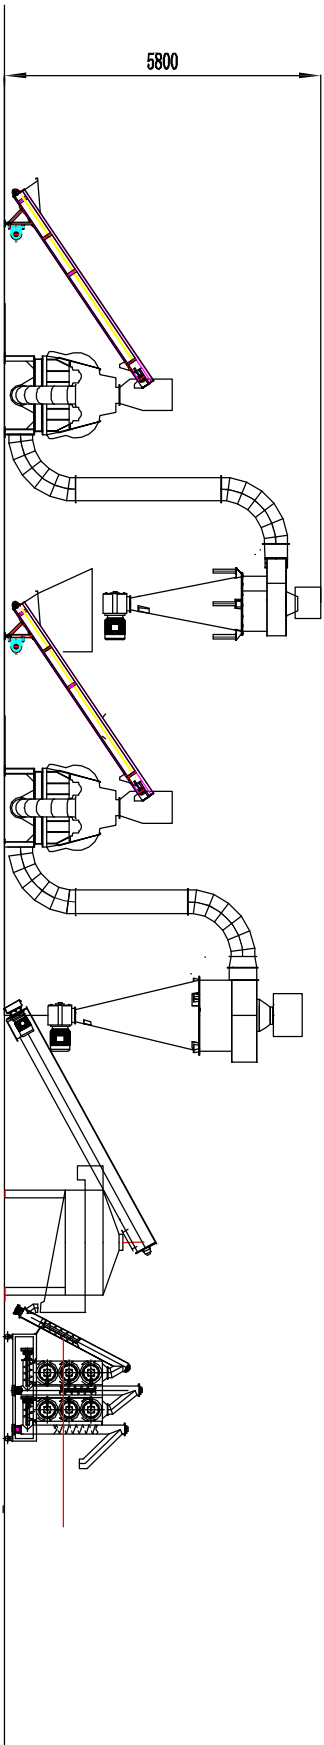

设备侧视图

设备俯视图

辣椒清理部分

部门主管		审核人		河北元大双旋饲料机械有限公司	
单位	m m	比例		日产15-20吨辣椒颗粒生产线工艺图	
设计人	丁寅	日期	2020.09	图号	YDSX-LJSCX-GY-02

辣椒加工部分

部门主管		审核人		河北元大双旋饲料机械有限公司	
单位	m m	比例	日期	日产15-20吨辣椒颗粒生产线工艺图	
设计人	丁寅	日期	2020.09	图号	YDSX-LJSCX-GY-01