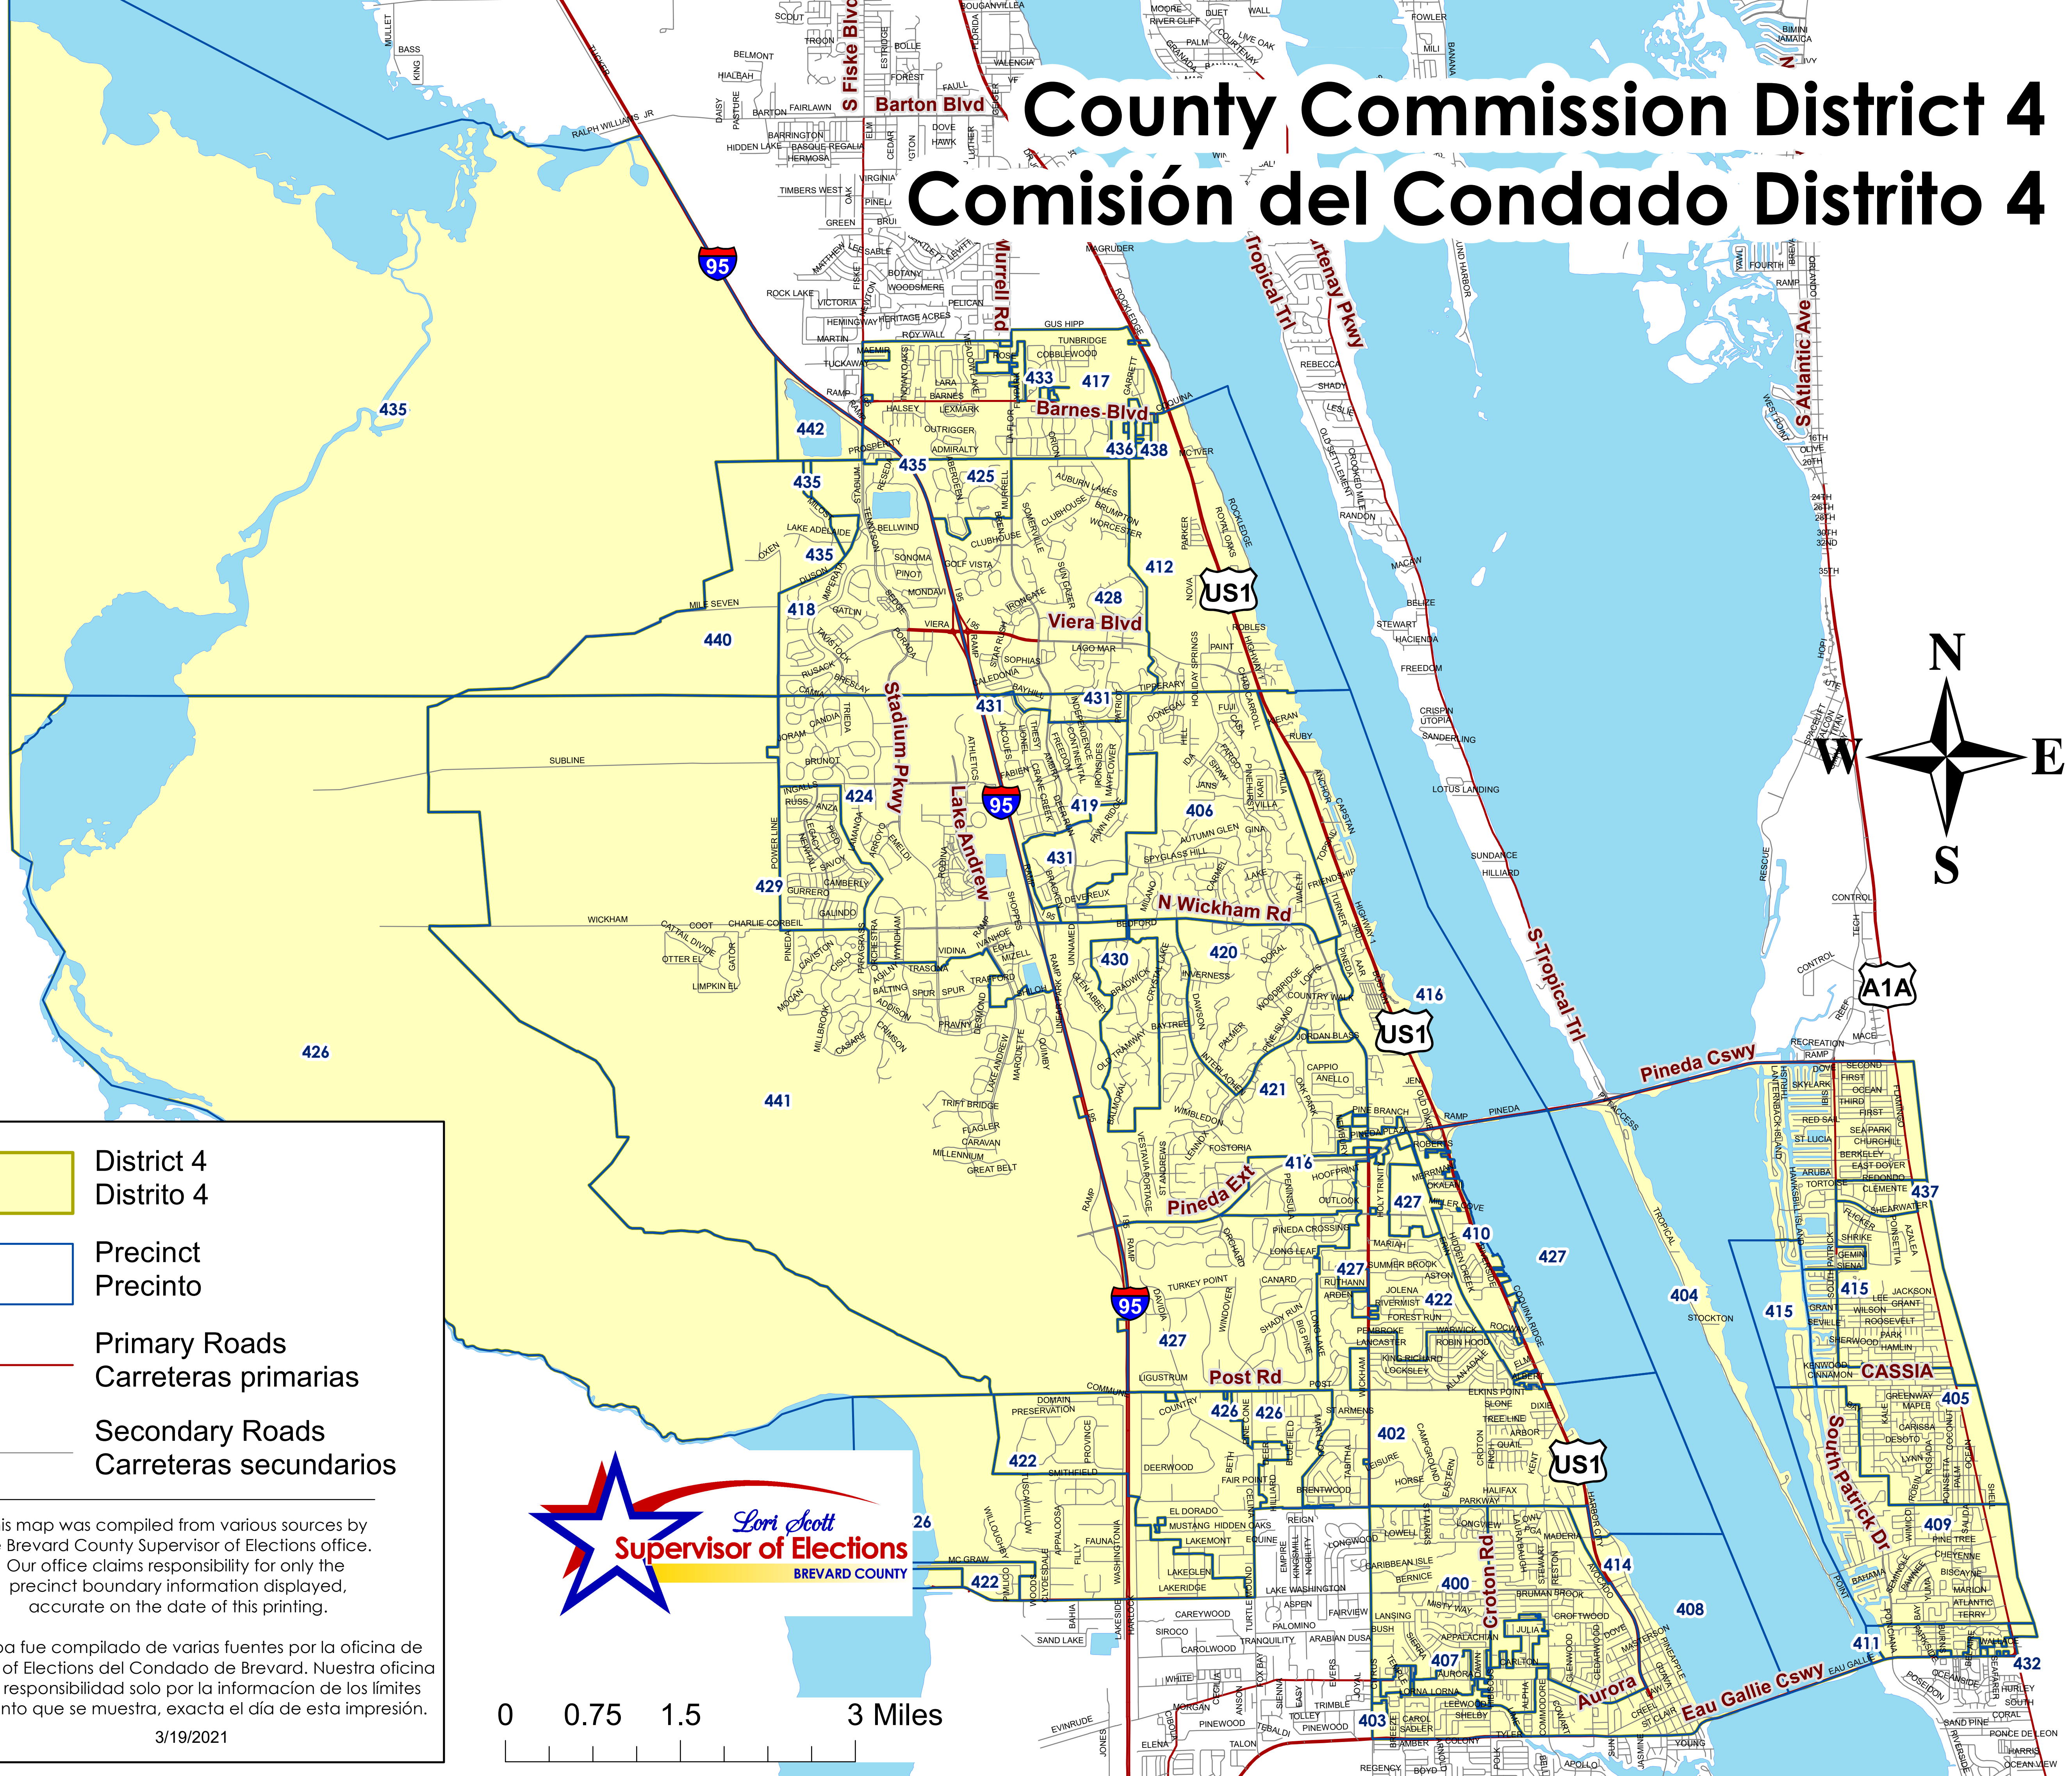

County Commission District 4

Comisión del Condado Distrito 4

- District 4
Distrito 4
- Precinct
Precinto
- Primary Roads
Carreteras primarias
- Secondary Roads
Carreteras secundarios

This map was compiled from various sources by the Brevard County Supervisor of Elections office. Our office claims responsibility for only the precinct boundary information displayed, accurate on the date of this printing.

Este mapa fue compilado de varias fuentes por la oficina de Supervisor of Elections del Condado de Brevard. Nuestra oficina reclama responsabilidad solo por la información de los límites del precinto que se muestra, exacta el día de esta impresión.