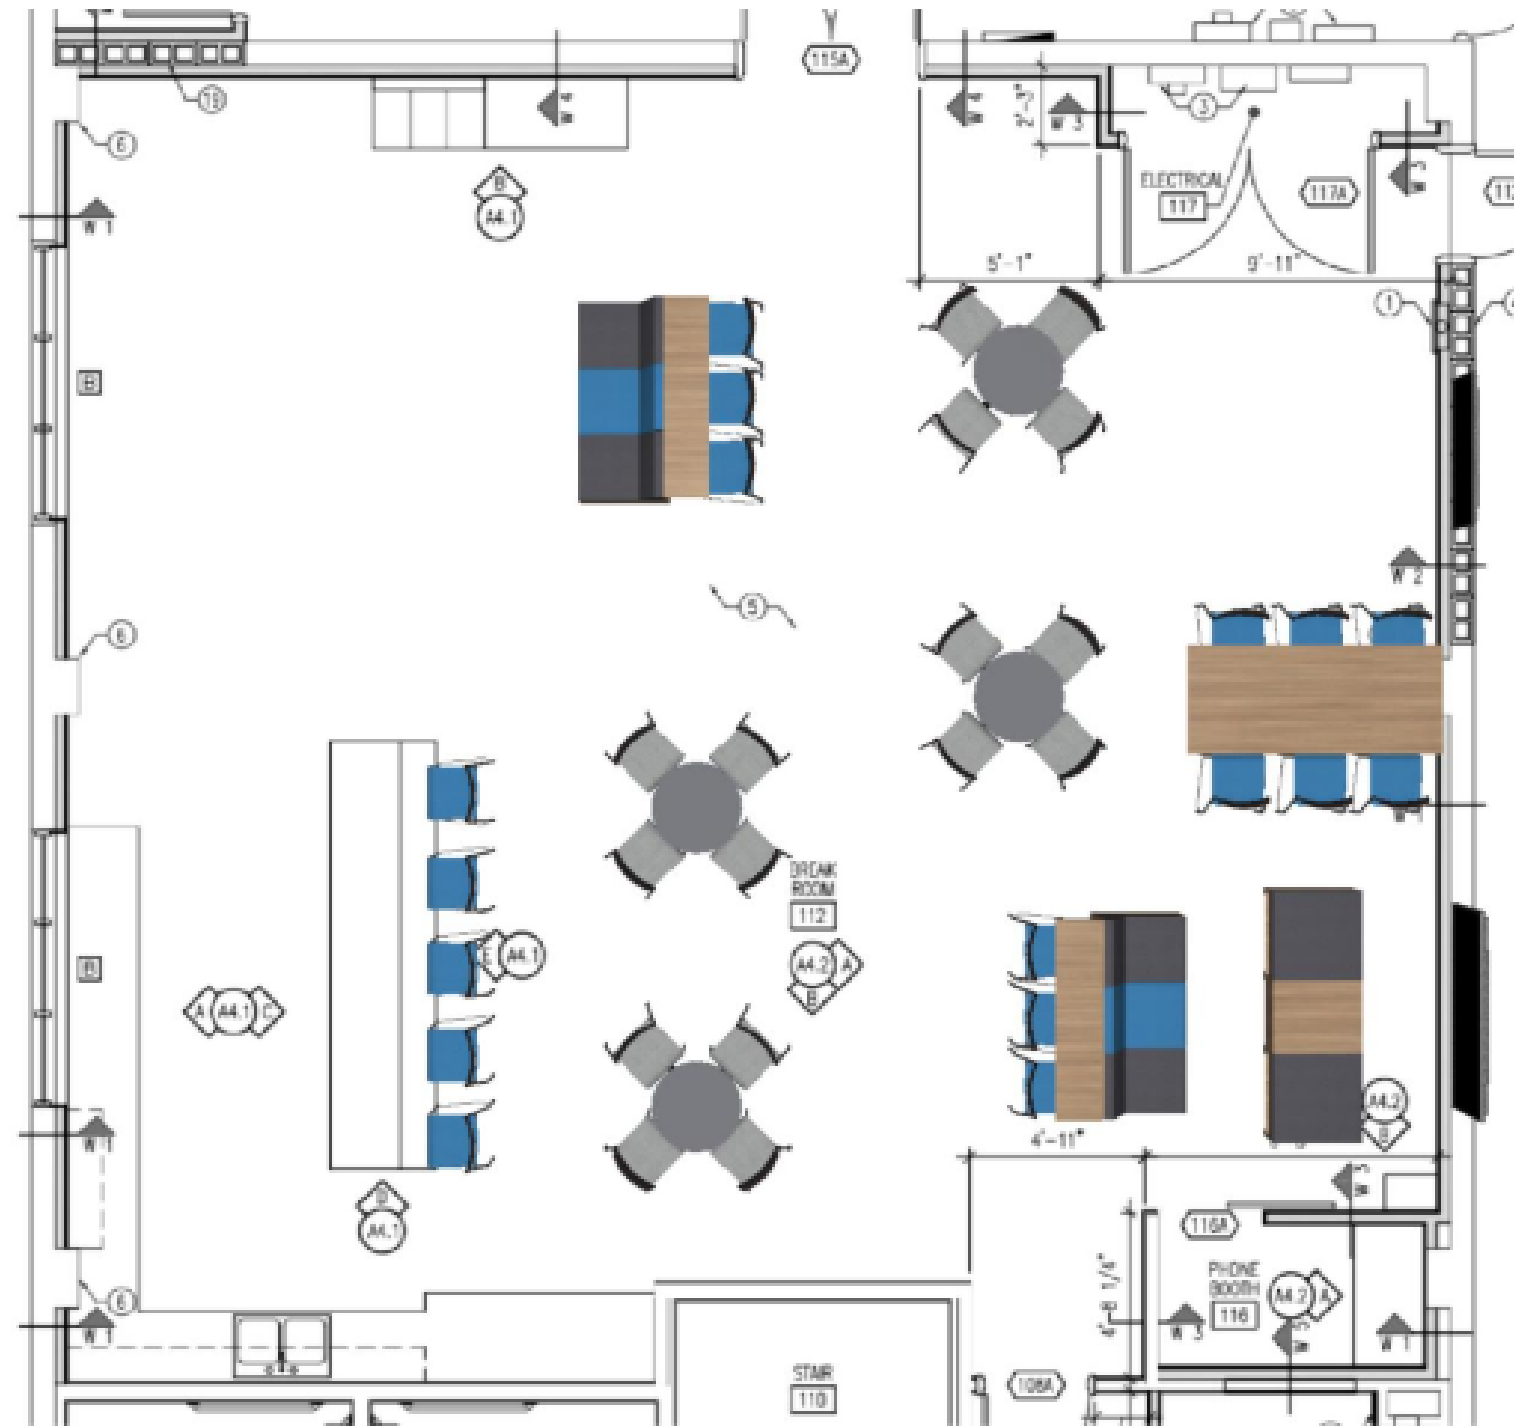

10 . BREAKROOM