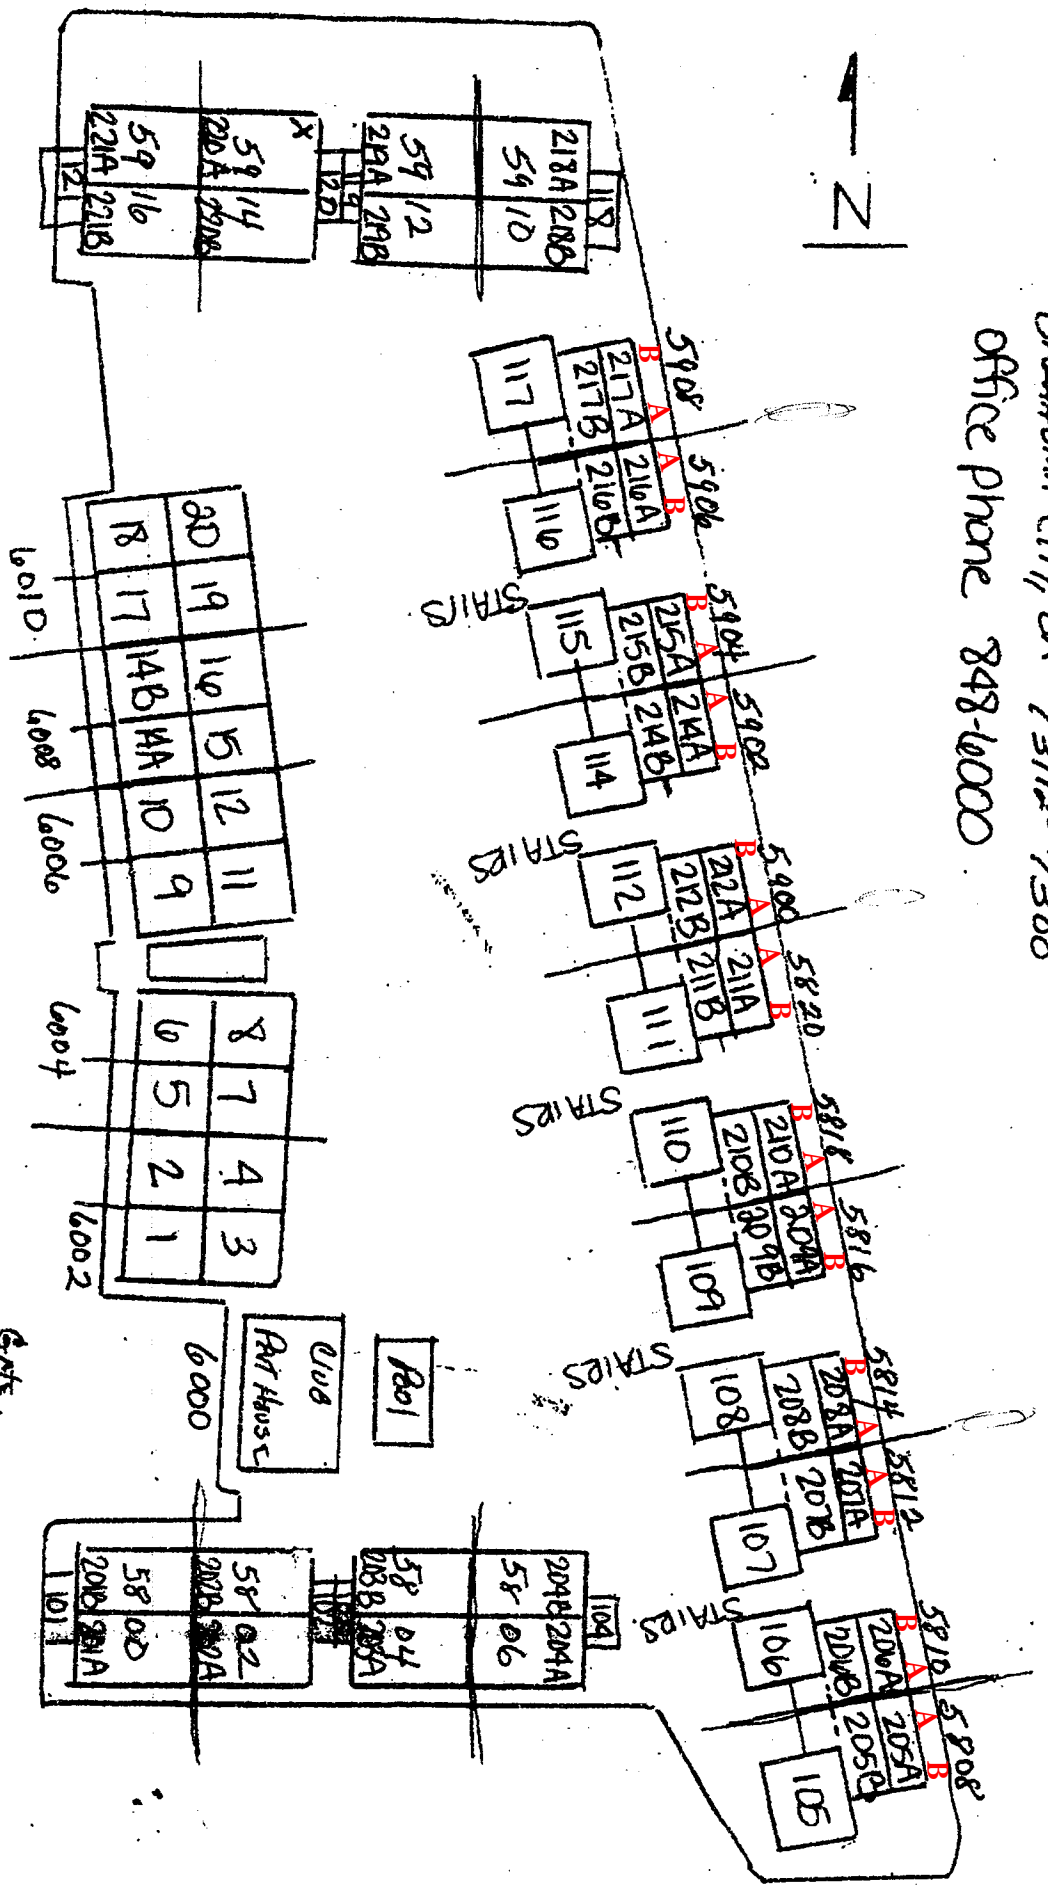

6000 N. PENNSYLVANIA AVENUE

ORADORA CITY OR 73112-7300

Office phone 848-6000

6000 DENN

30 units