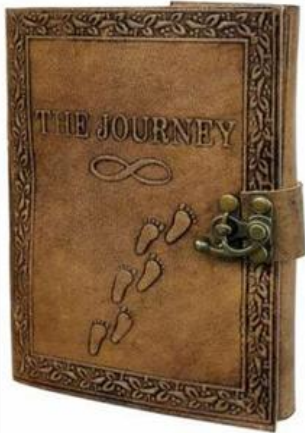

OUR CODE  
NAME  
SIZE  
PAPER

**AK-413**  
**COMPASS - GREEN**  
**6"X8"**  
**WHITE HANDMADE**

**AK-414**  
**BUTTERFLY - CENTER CLASP**  
**6"X8"**  
**DECKLE**

**AK-415**  
**6"X8"**

**AK-416**  
**CREATE - 6X8**  
**6"X8"**  
**WHITE HANDMADE**