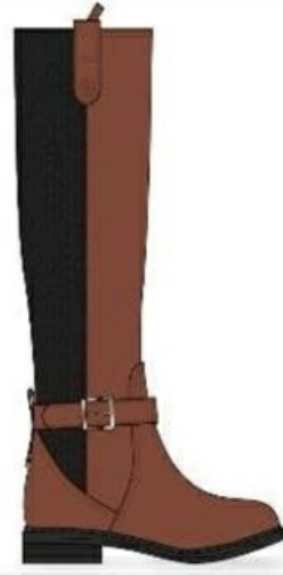

## CLIVE STRETCH TALL BOOT

Style #: W24817

Color: DK CHOCOLATE LTR/STRETCH/ANTIQUE BRASS HW/DK BROWN OS

Wholesale: \$130.00

M.S.R.P.: \$400.00

Size Notes: 5-11B

Description: